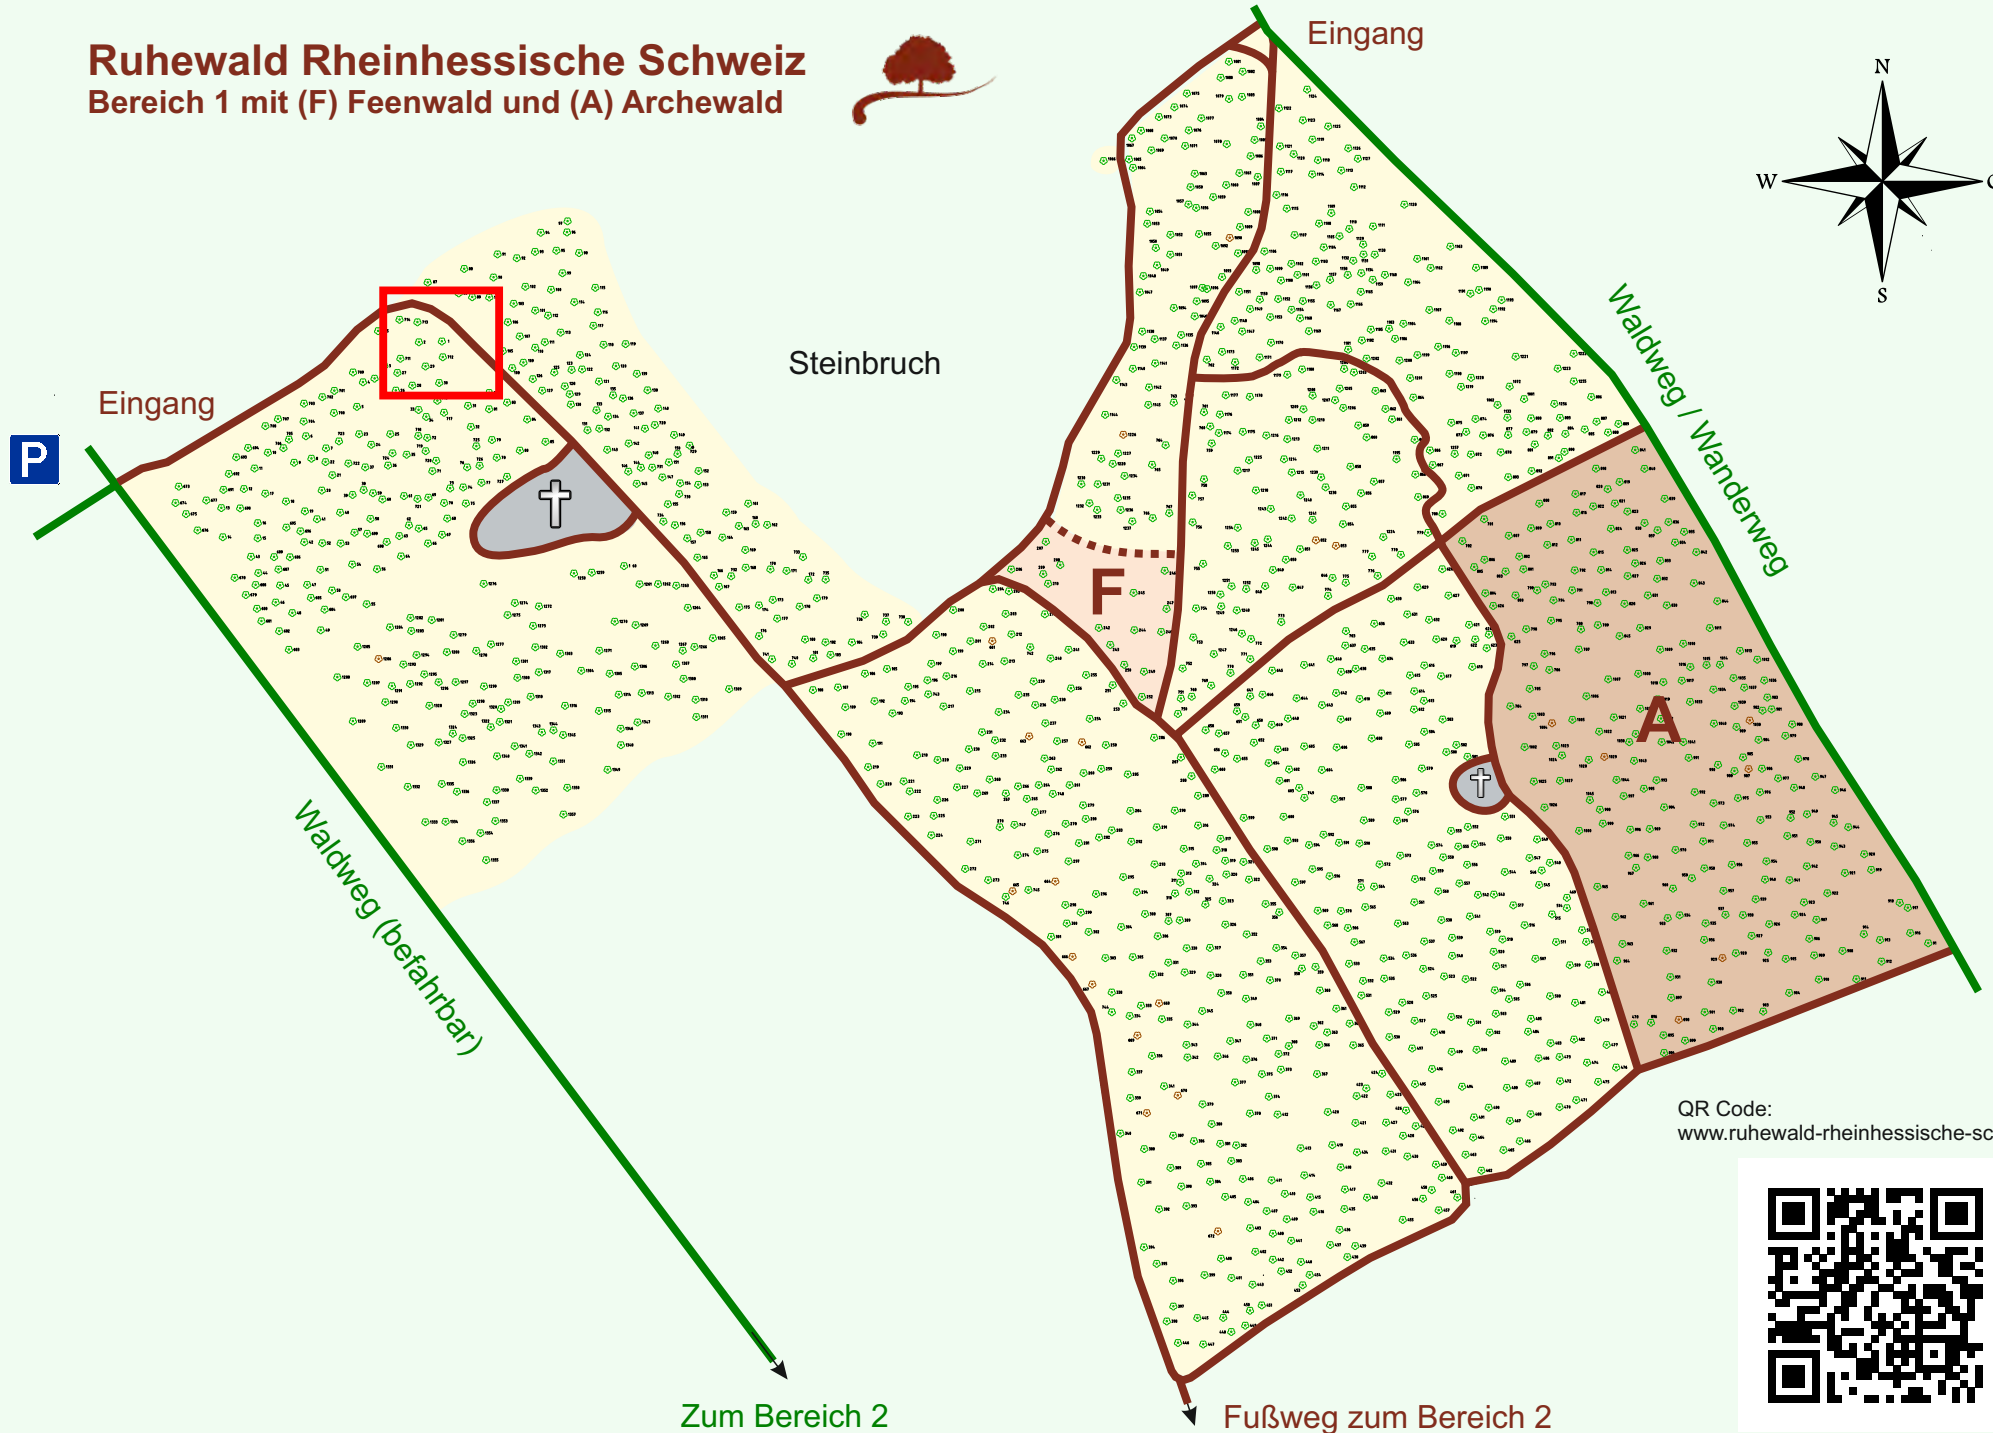

Ruhewald Rhein Hessische Schweiz

Bereich 1 mit (F) Feenwald und (A) Archewald

QR Code:
www.ruhewald-rhein Hessische-schweiz.de

Zum Bereich 2

Fußweg zum Bereich 2