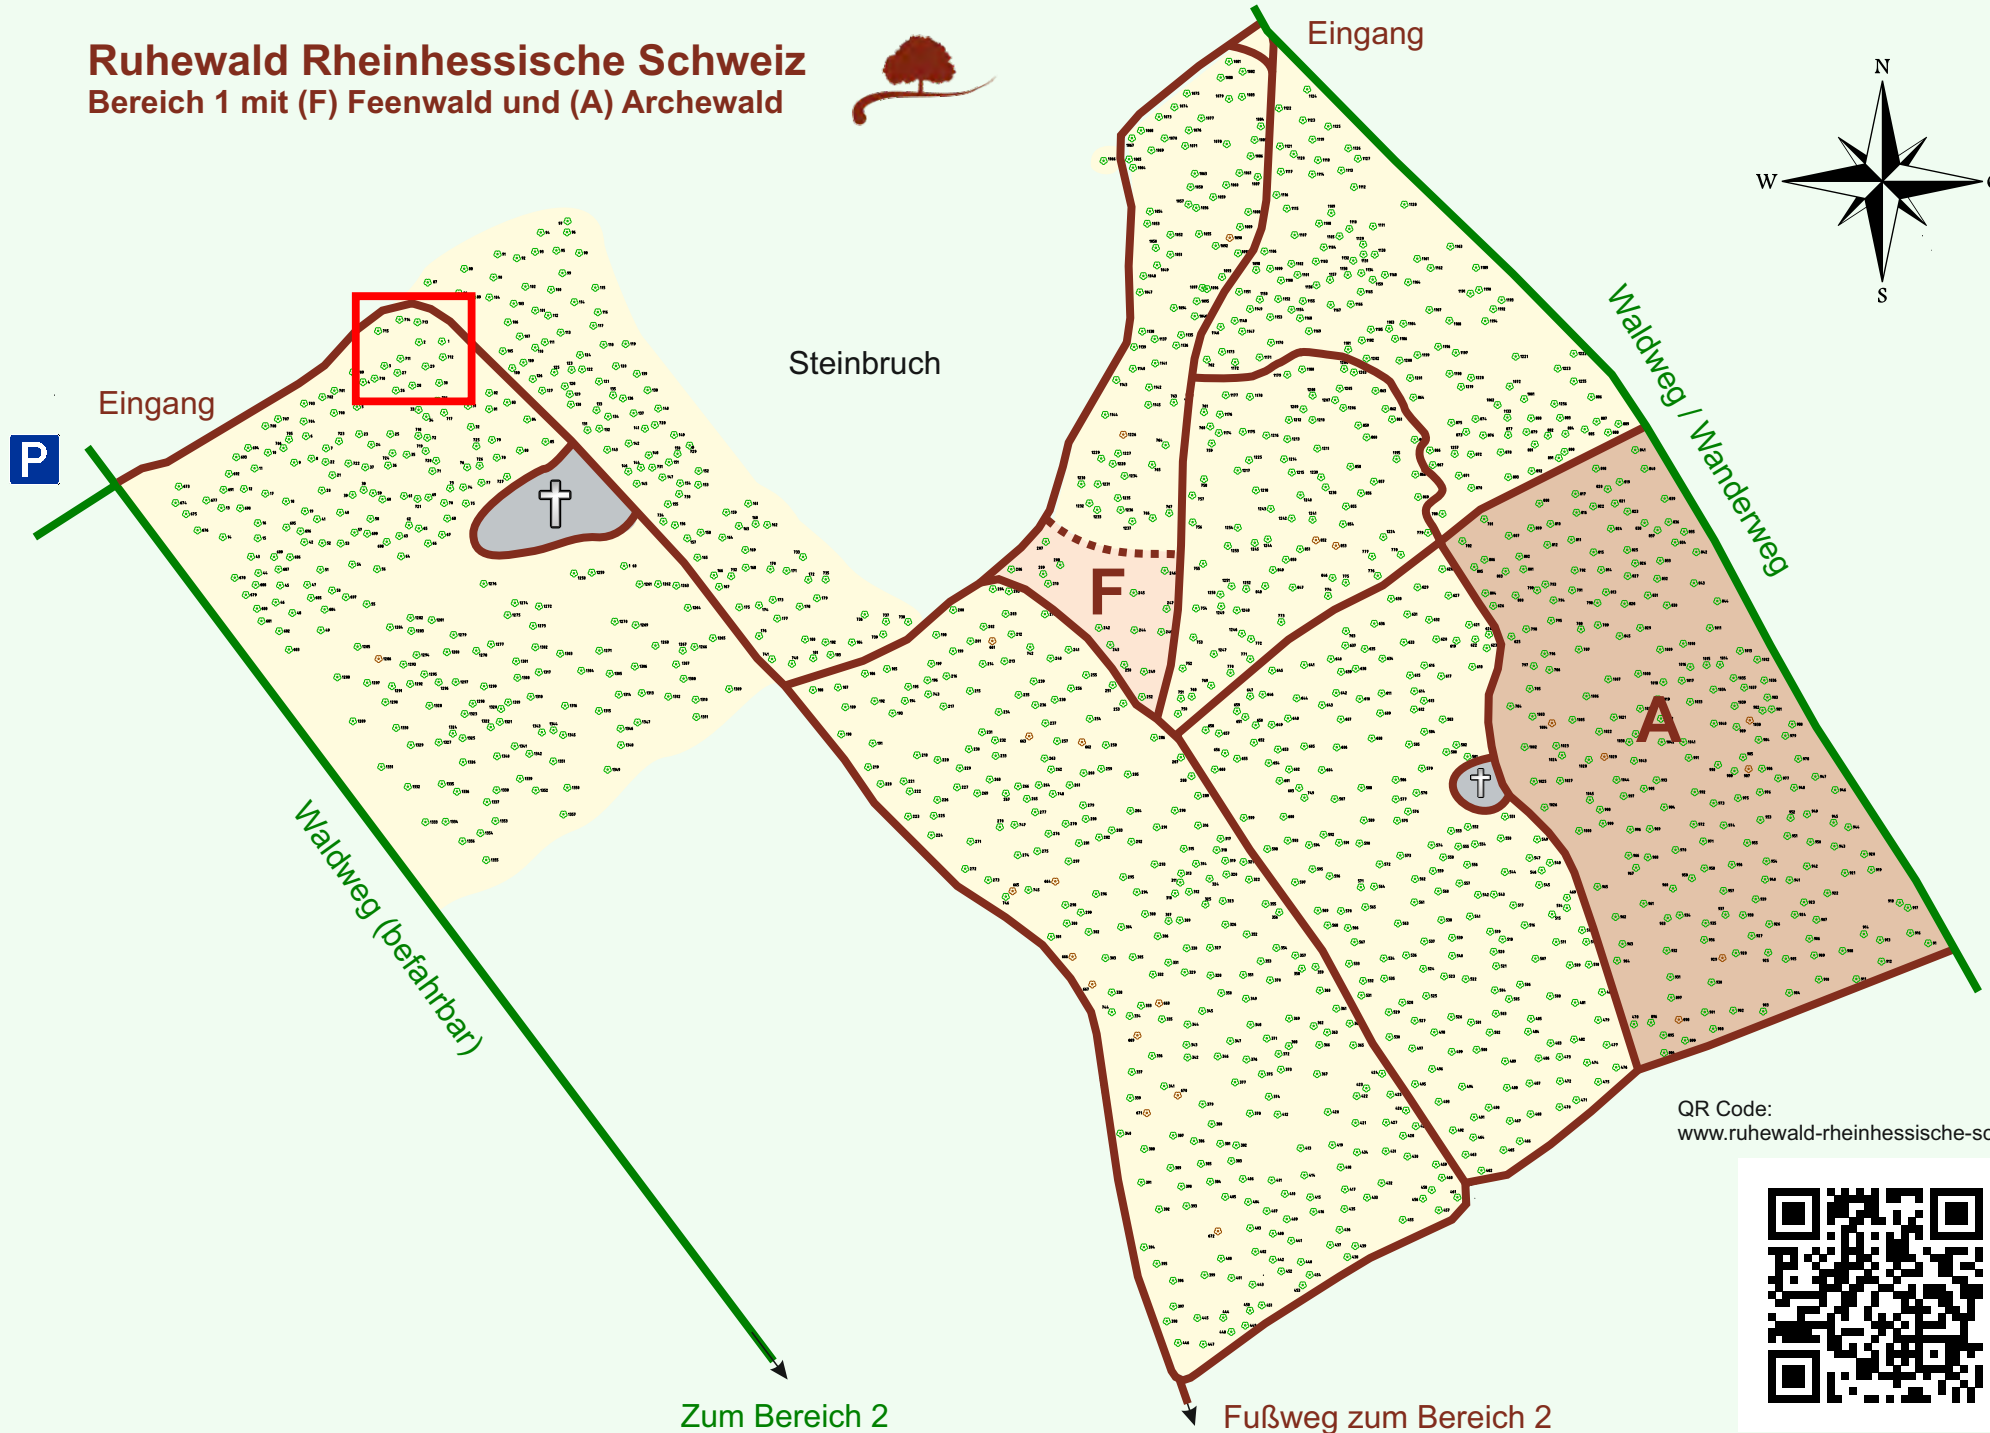

Ruhewald Rhein Hessische Schweiz

Bereich 1 mit (F) Feenwald und (A) Archewald

QR Code:
www.ruhewald-rhein Hessische-schweiz.de

Zum Bereich 2

Fußweg zum Bereich 2