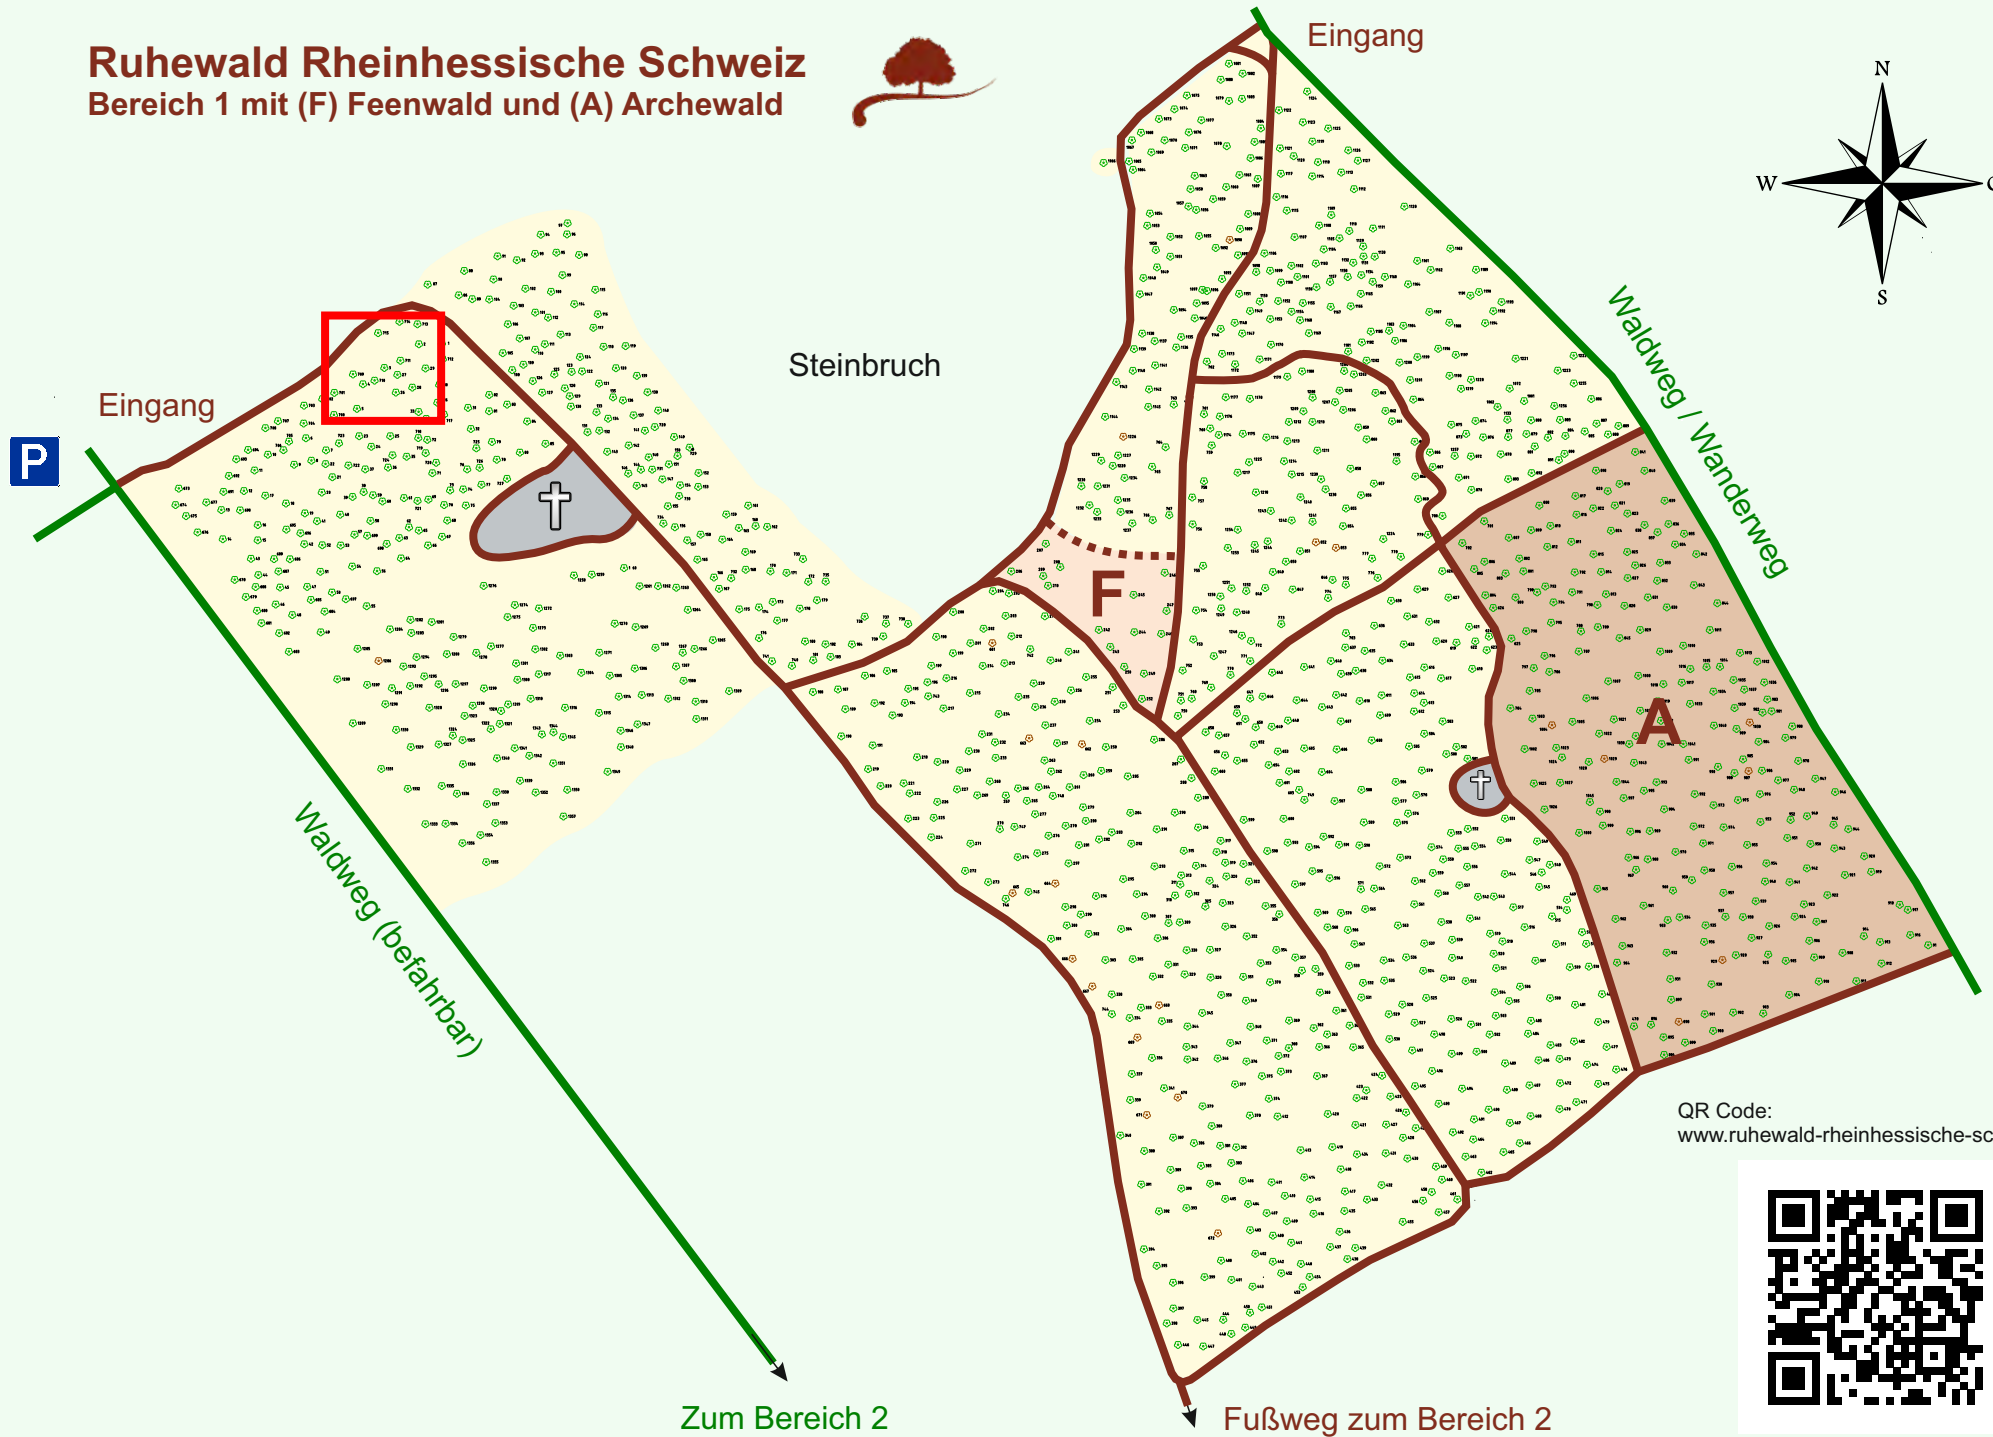

# Ruhewald Rhein Hessische Schweiz

## Bereich 1 mit (F) Feenwald und (A) Archewald

QR Code:  
[www.ruhewald-rhein Hessische-schweiz.de](http://www.ruhewald-rhein Hessische-schweiz.de)