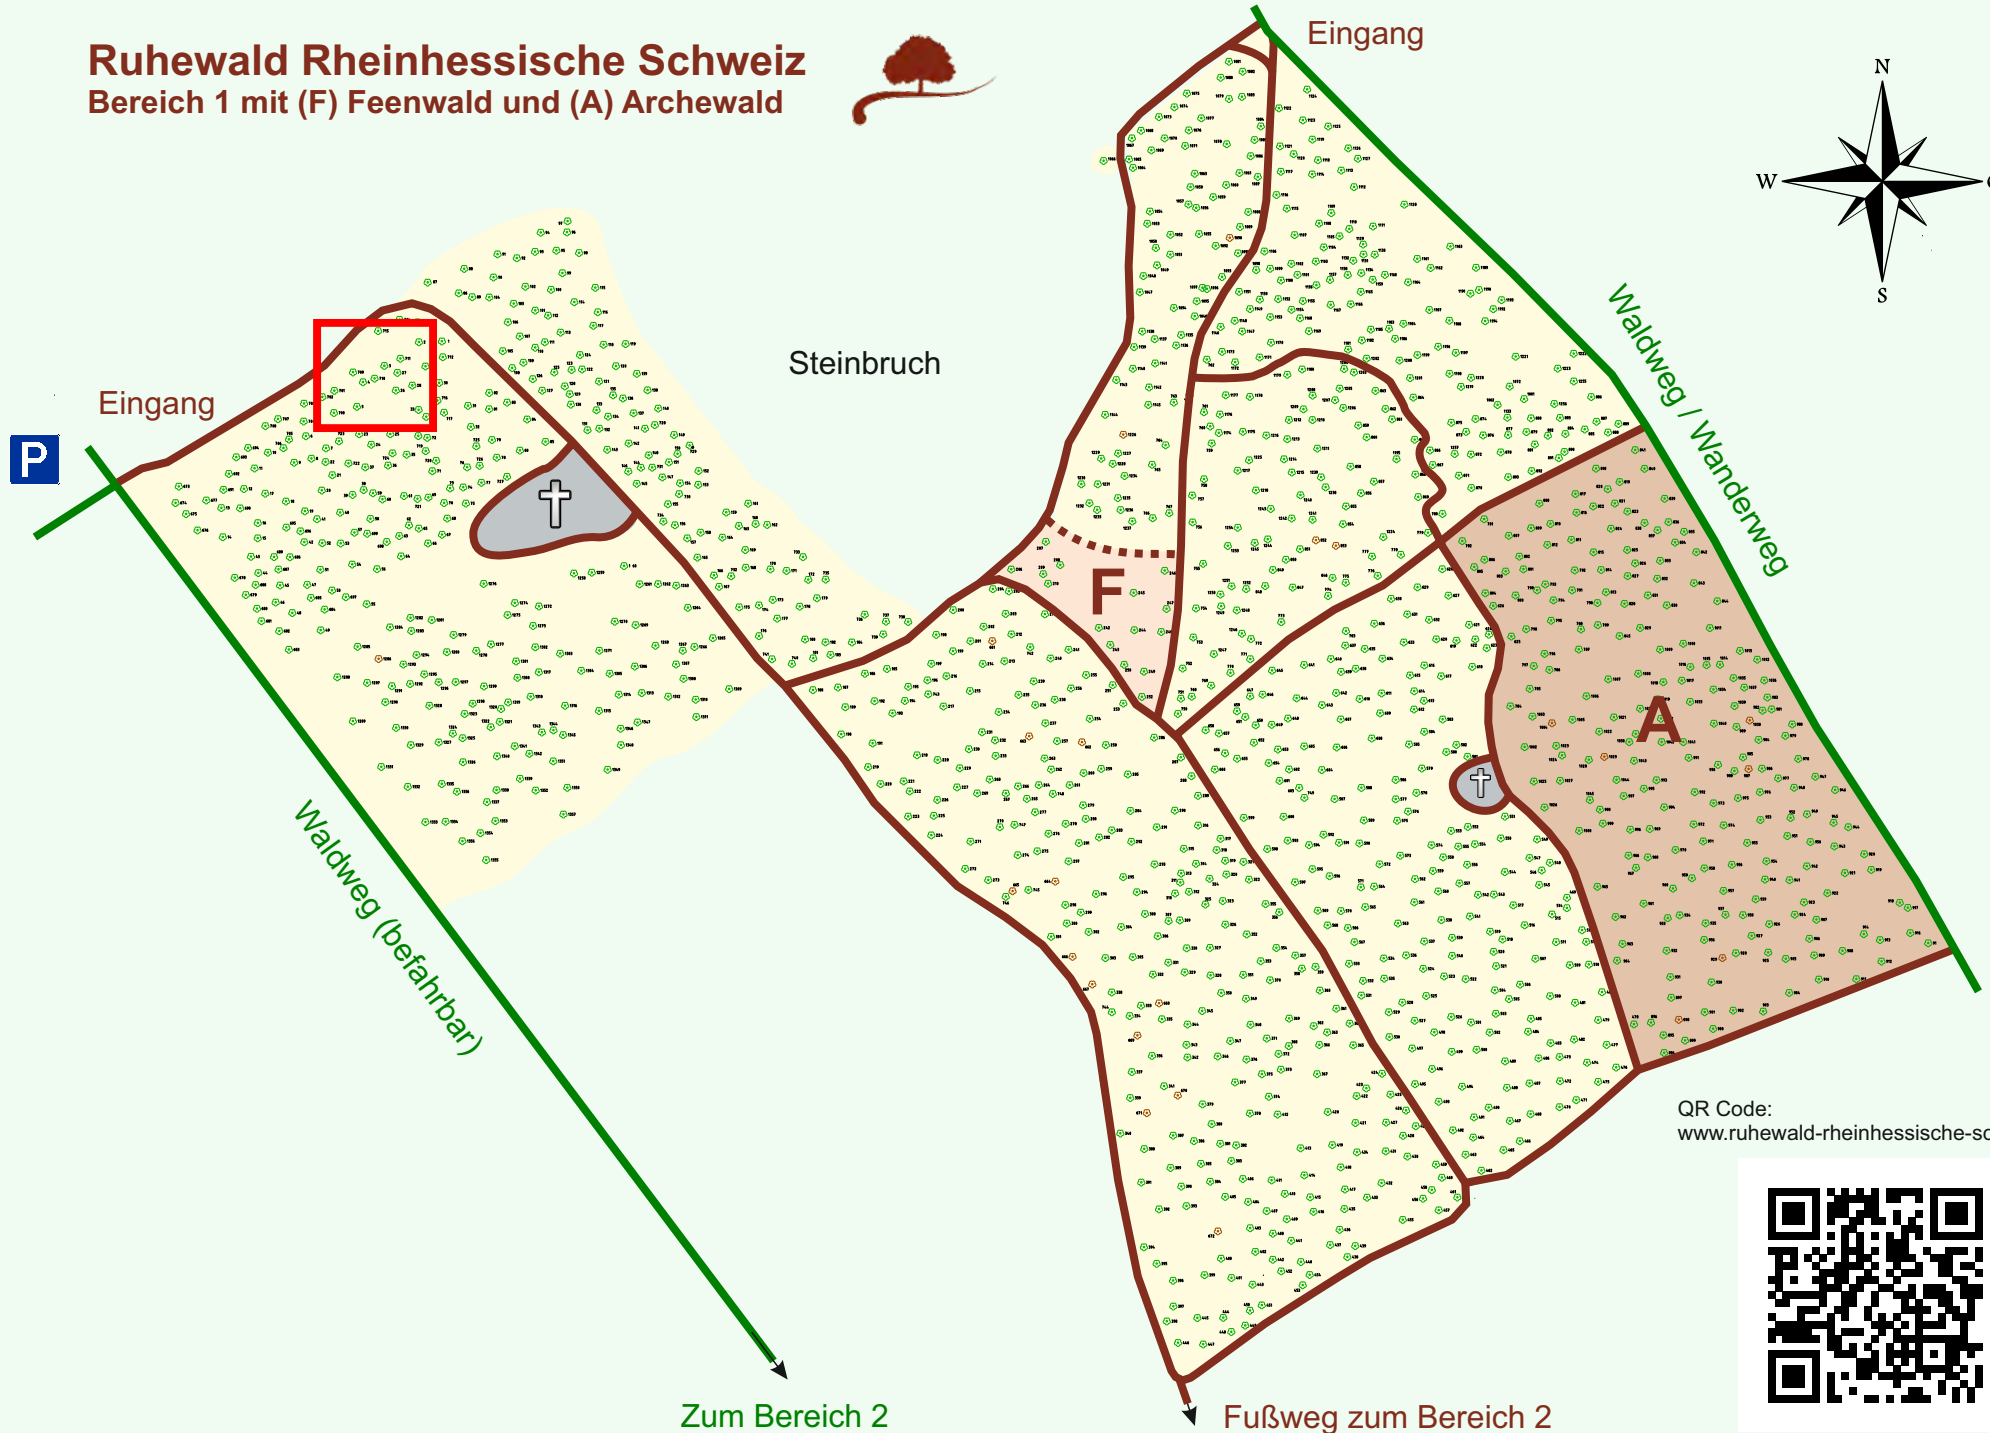

Ruhewald Rhein Hessische Schweiz

Bereich 1 mit (F) Feenwald und (A) Archewald

QR Code:
www.ruhewald-rhein Hessische-schweiz.de