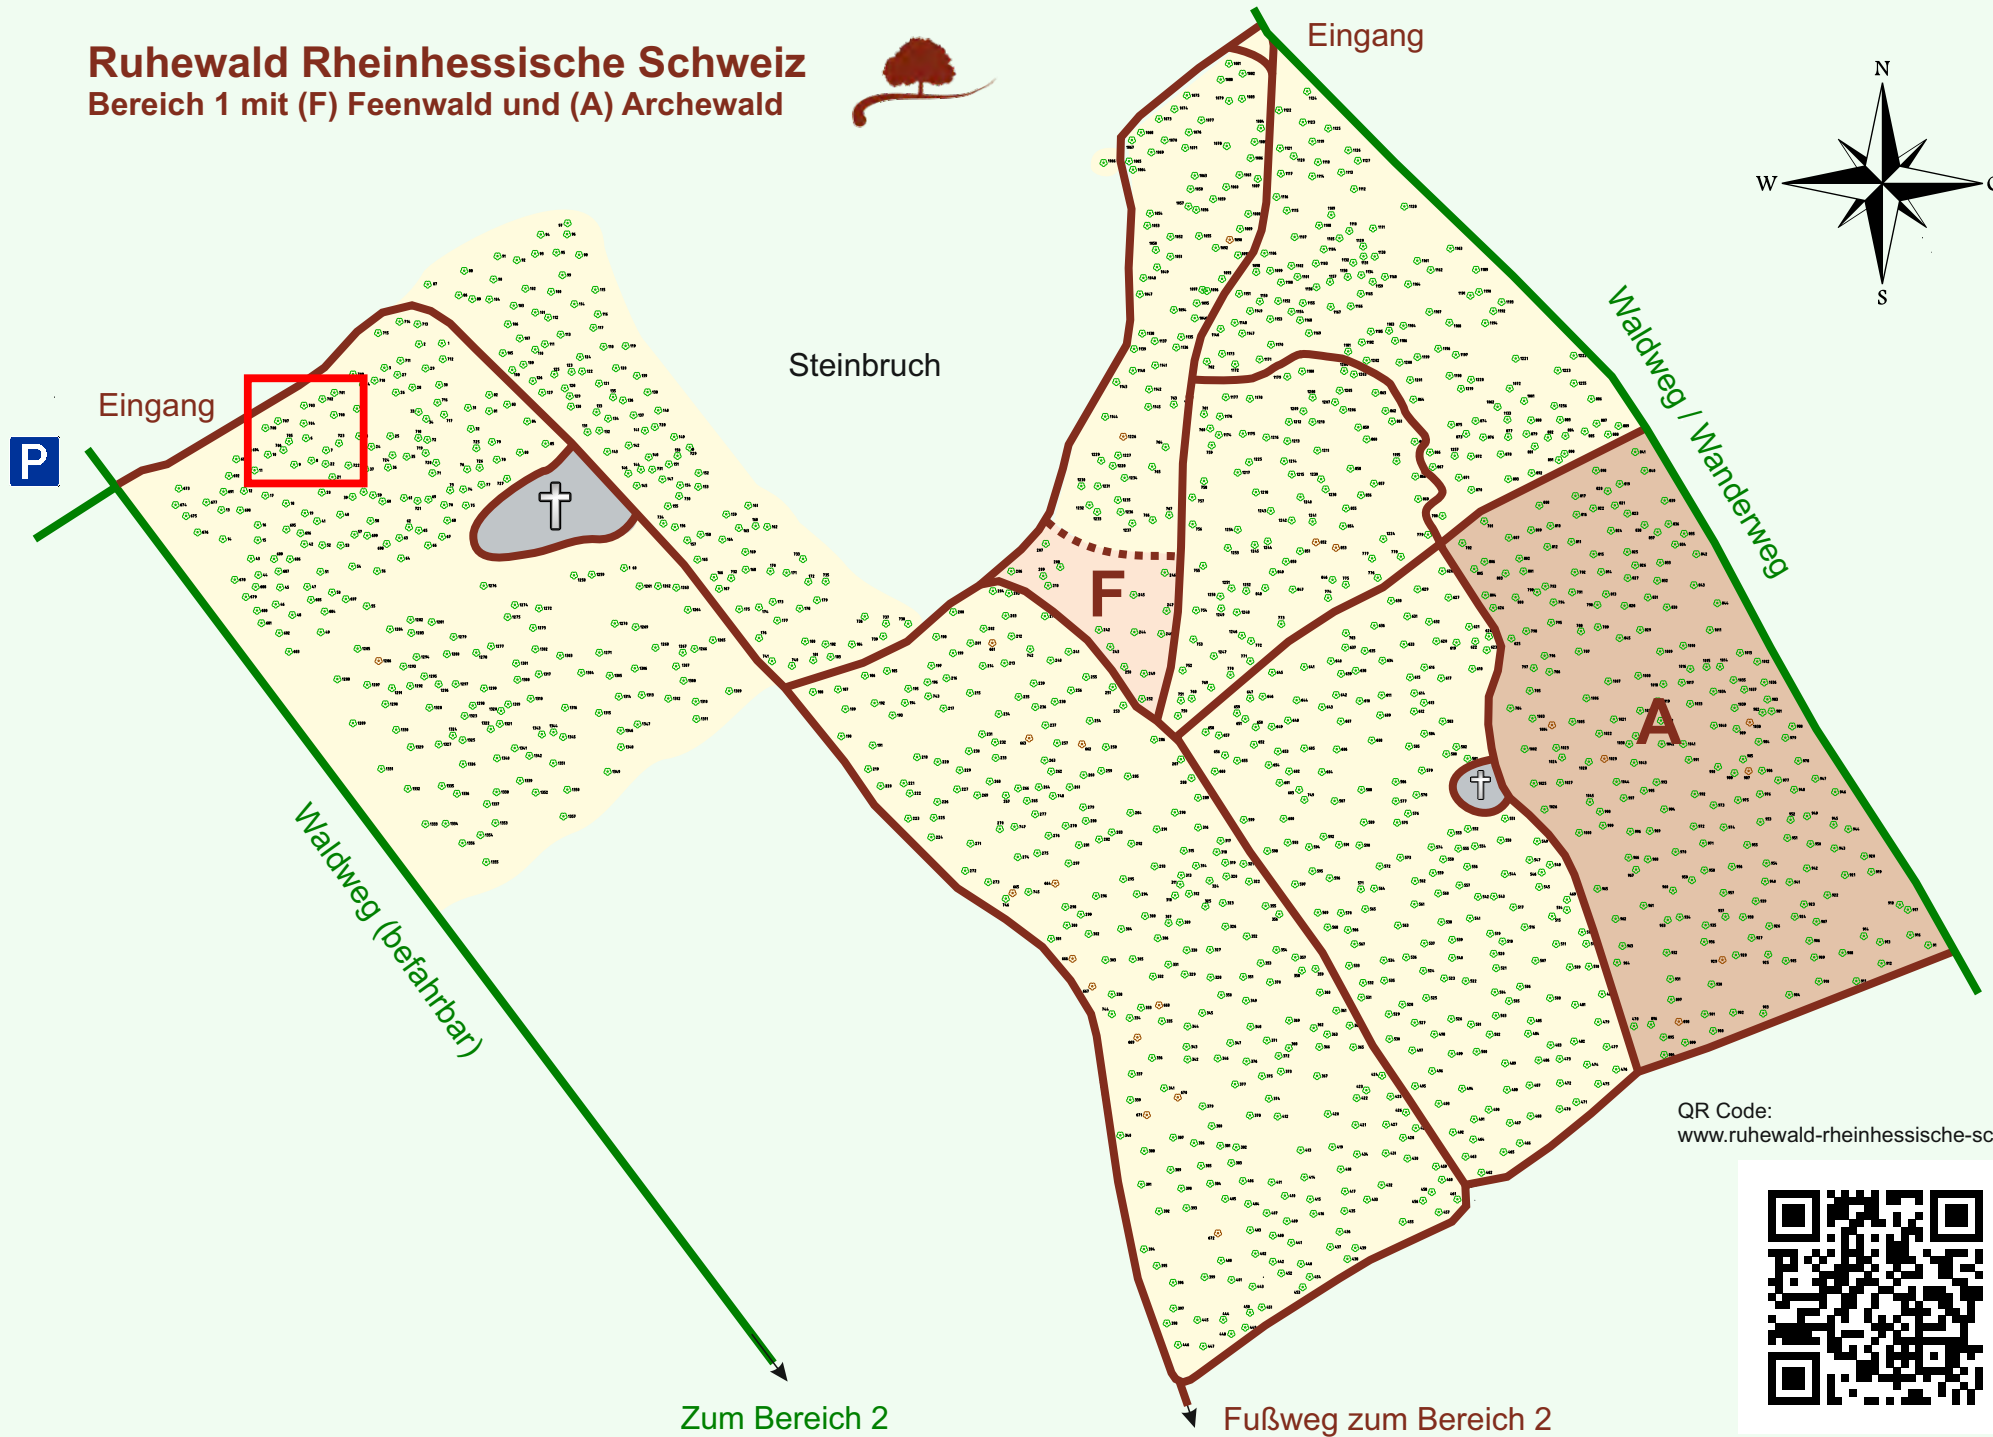

Ruhewald Rhein Hessische Schweiz

Bereich 1 mit (F) Feenwald und (A) Archewald

QR Code:
www.ruhewald-rhein Hessische-schweiz.de