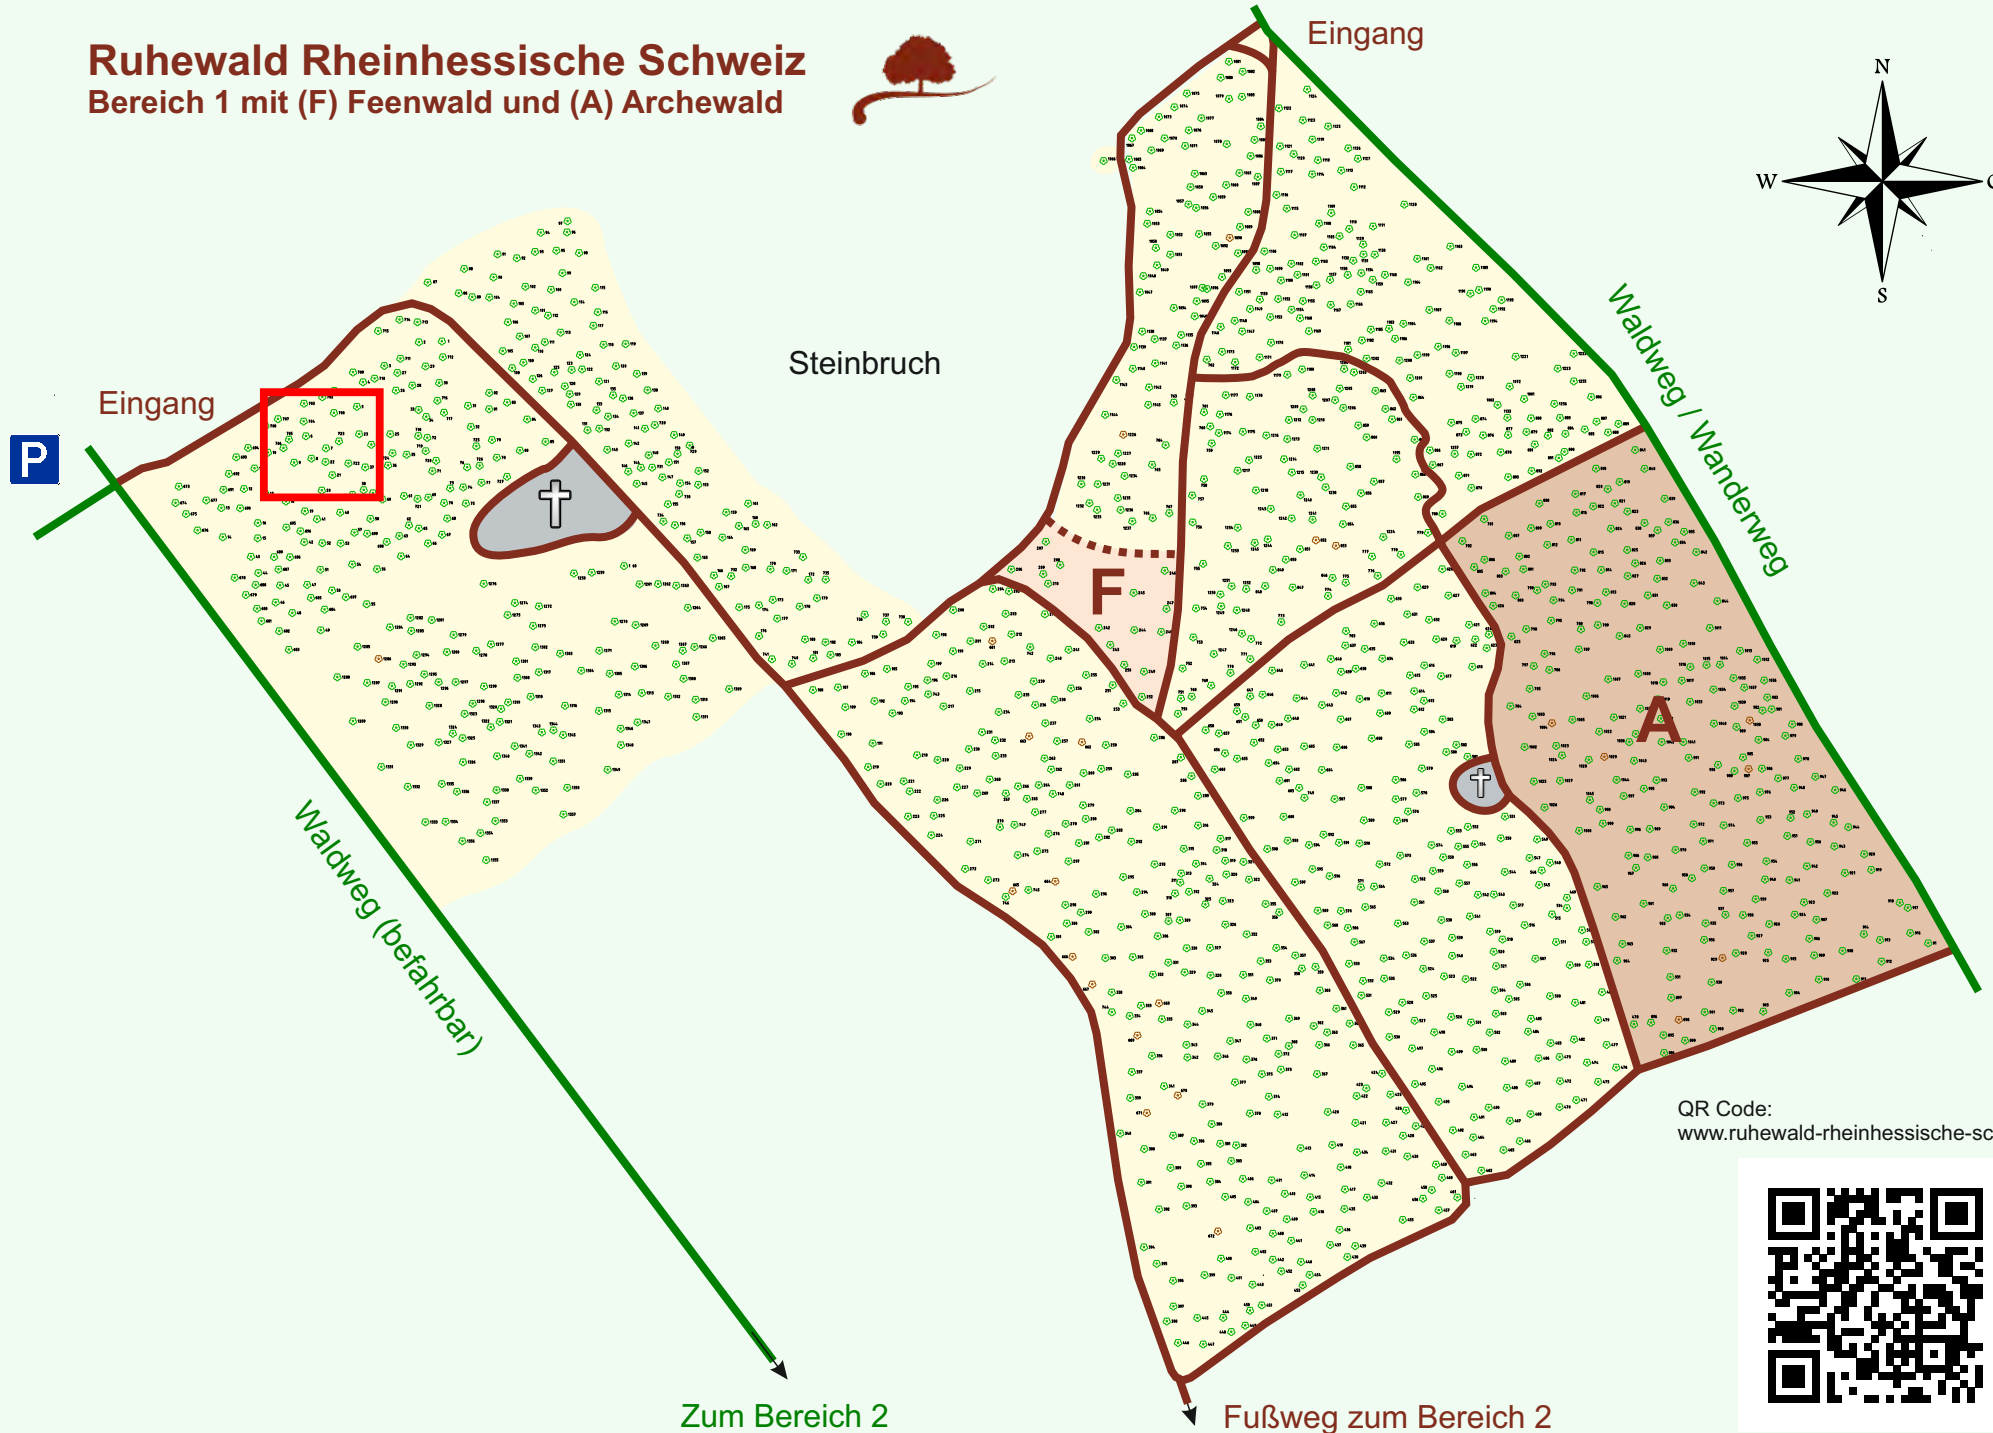

Ruhewald Rhein Hessische Schweiz

Bereich 1 mit (F) Feenwald und (A) Archewald

QR Code:
www.ruhewald-rhein Hessische-schweiz.de

Zum Bereich 2

Fußweg zum Bereich 2