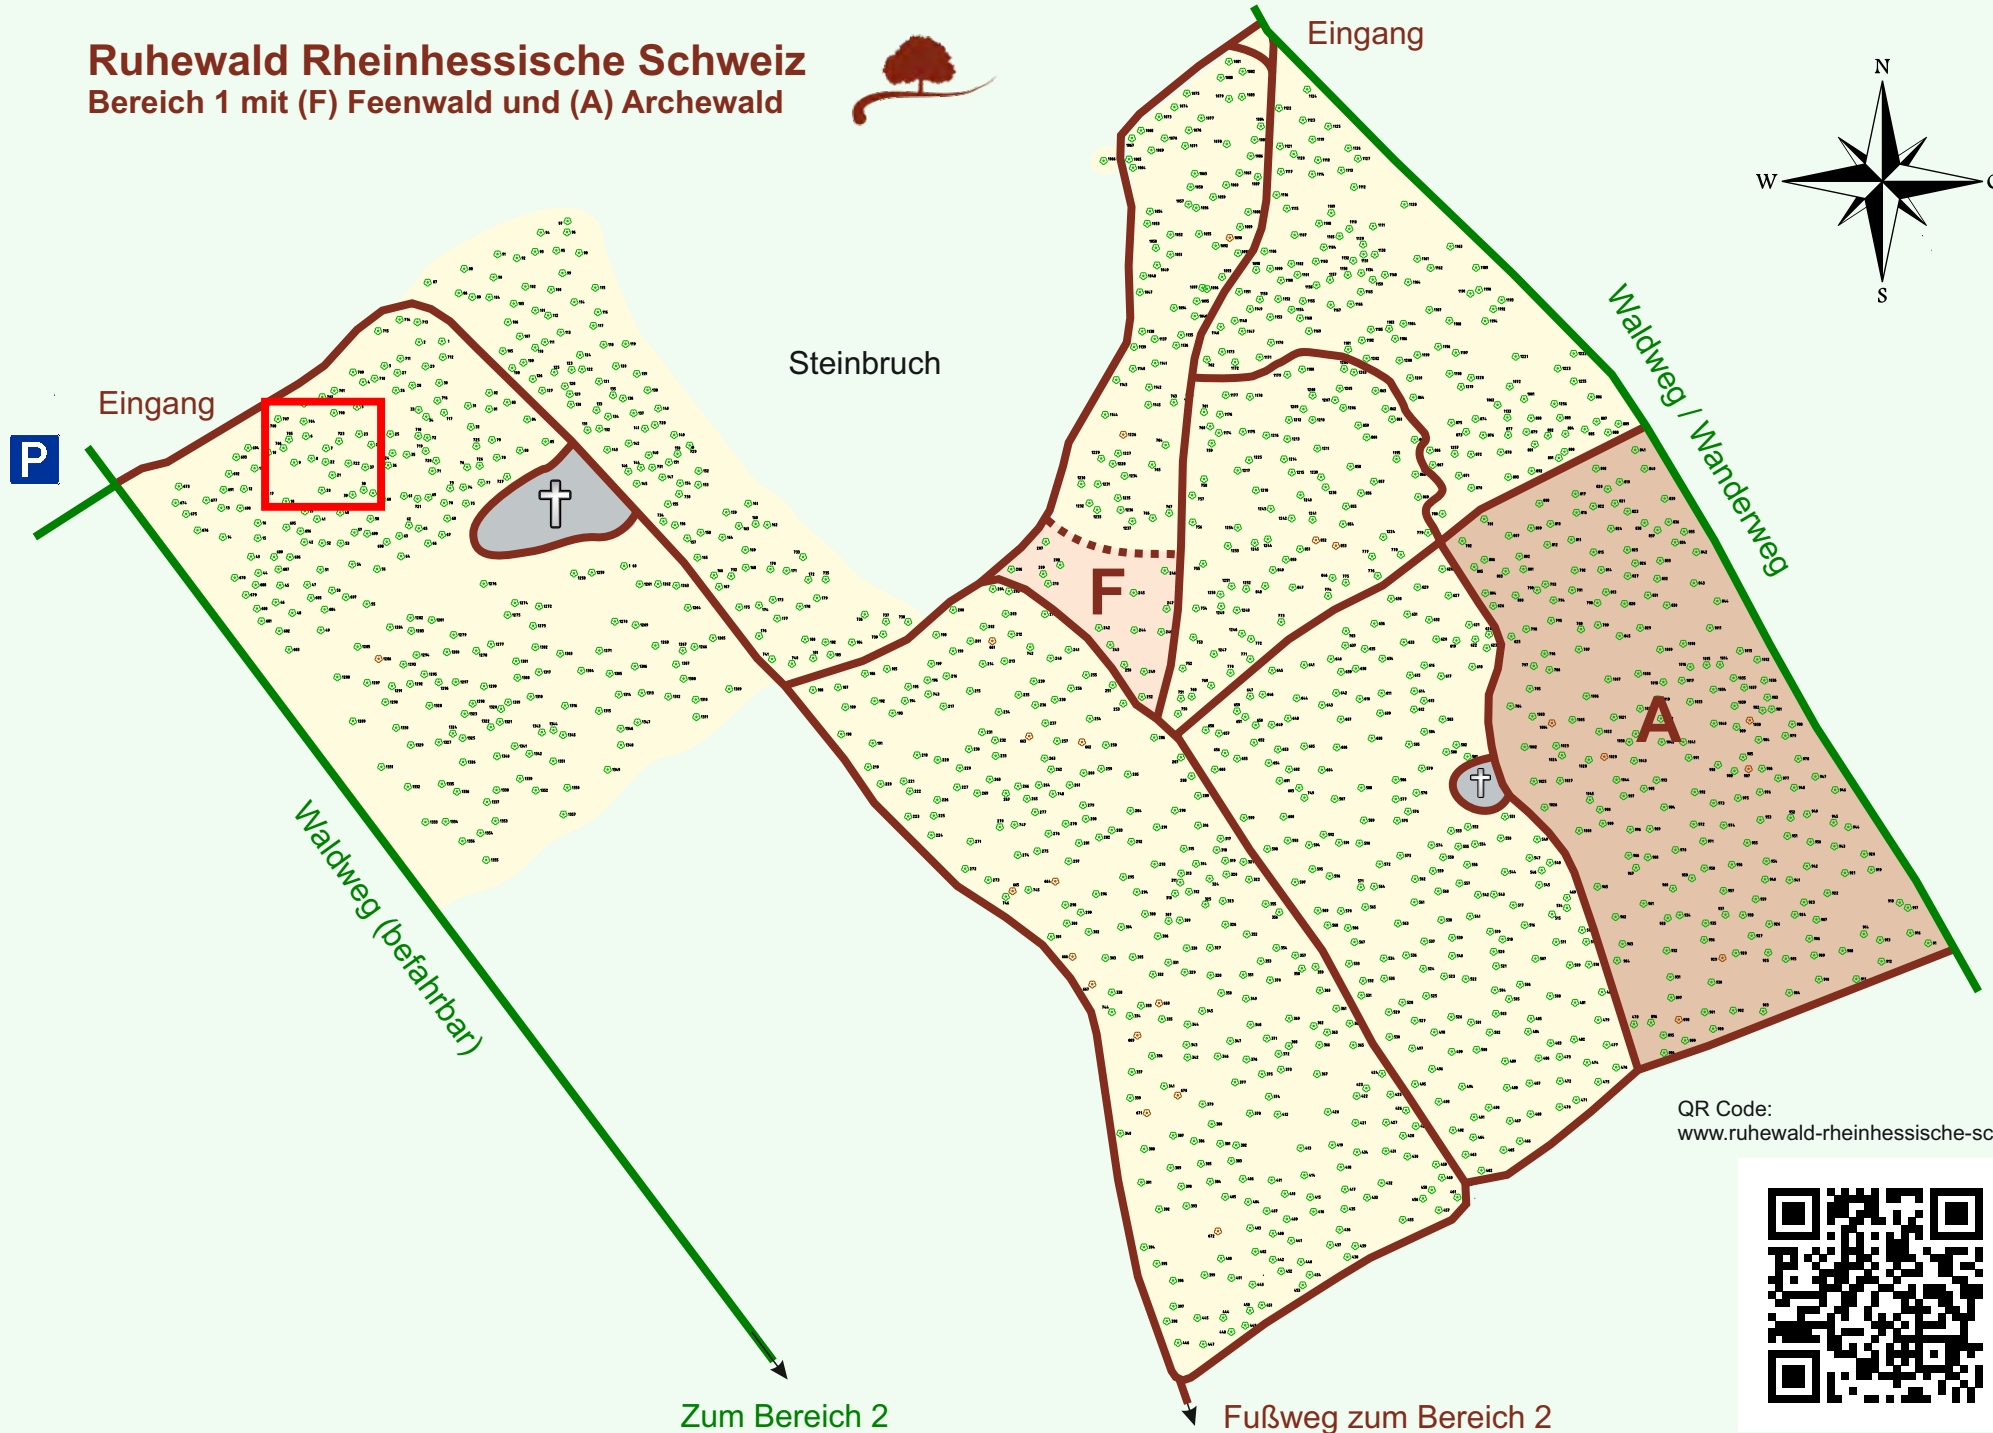

Ruhewald Rhein Hessische Schweiz

Bereich 1 mit (F) Feenwald und (A) Archewald

QR Code:
www.ruhewald-rhein Hessische-schweiz.de

Zum Bereich 2

Fußweg zum Bereich 2