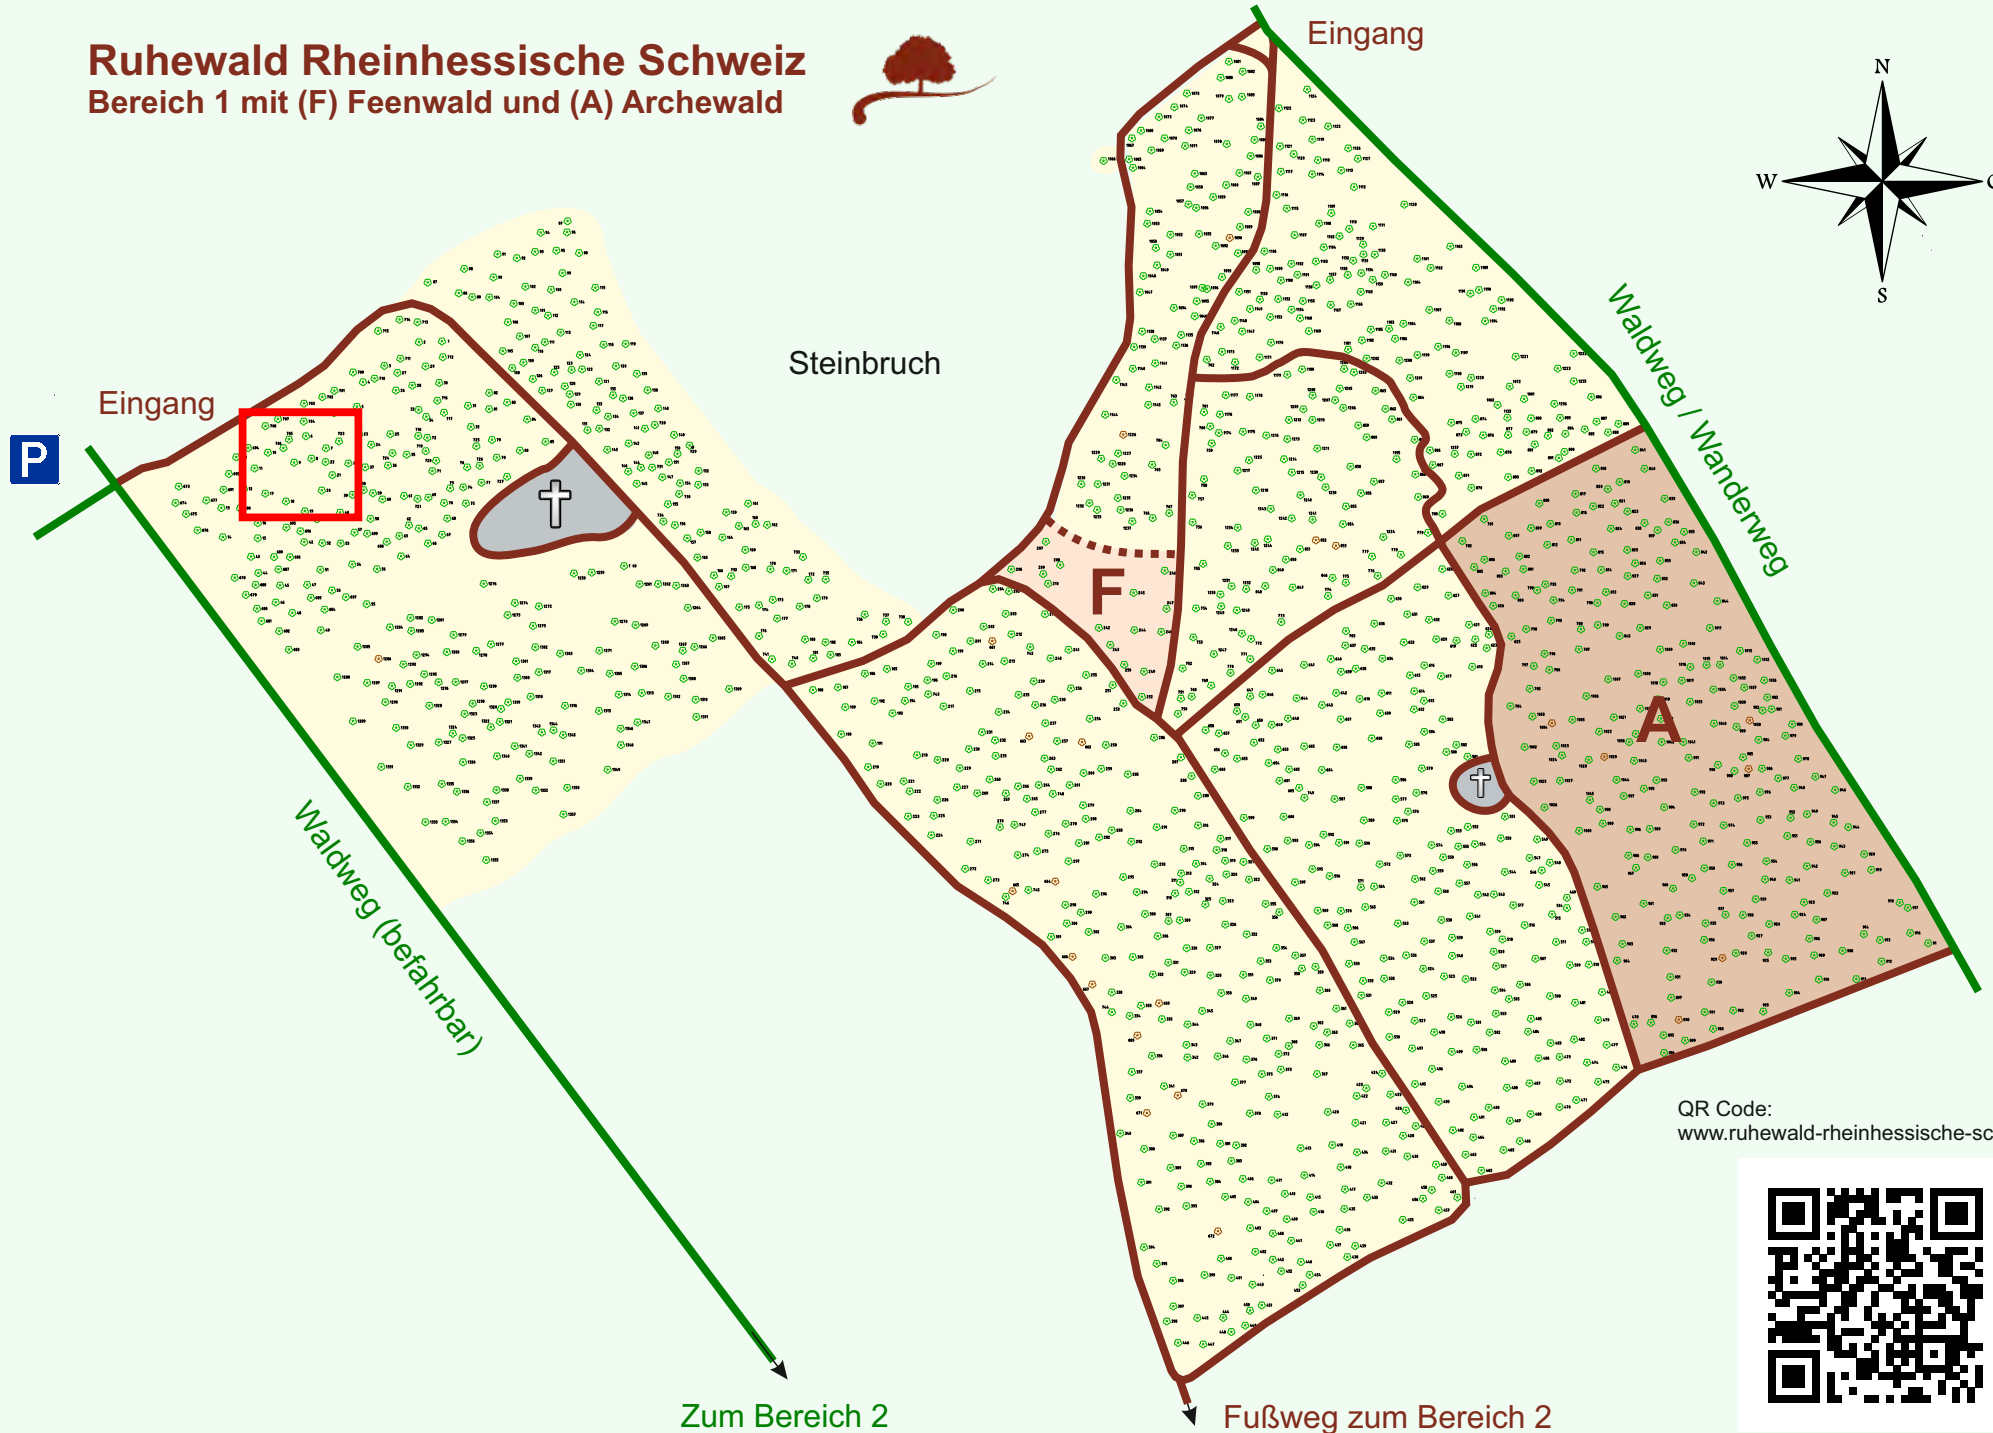

Ruhewald Rhein Hessische Schweiz

Bereich 1 mit (F) Feenwald und (A) Archewald

QR Code:
www.ruhewald-rhein Hessische-schweiz.de