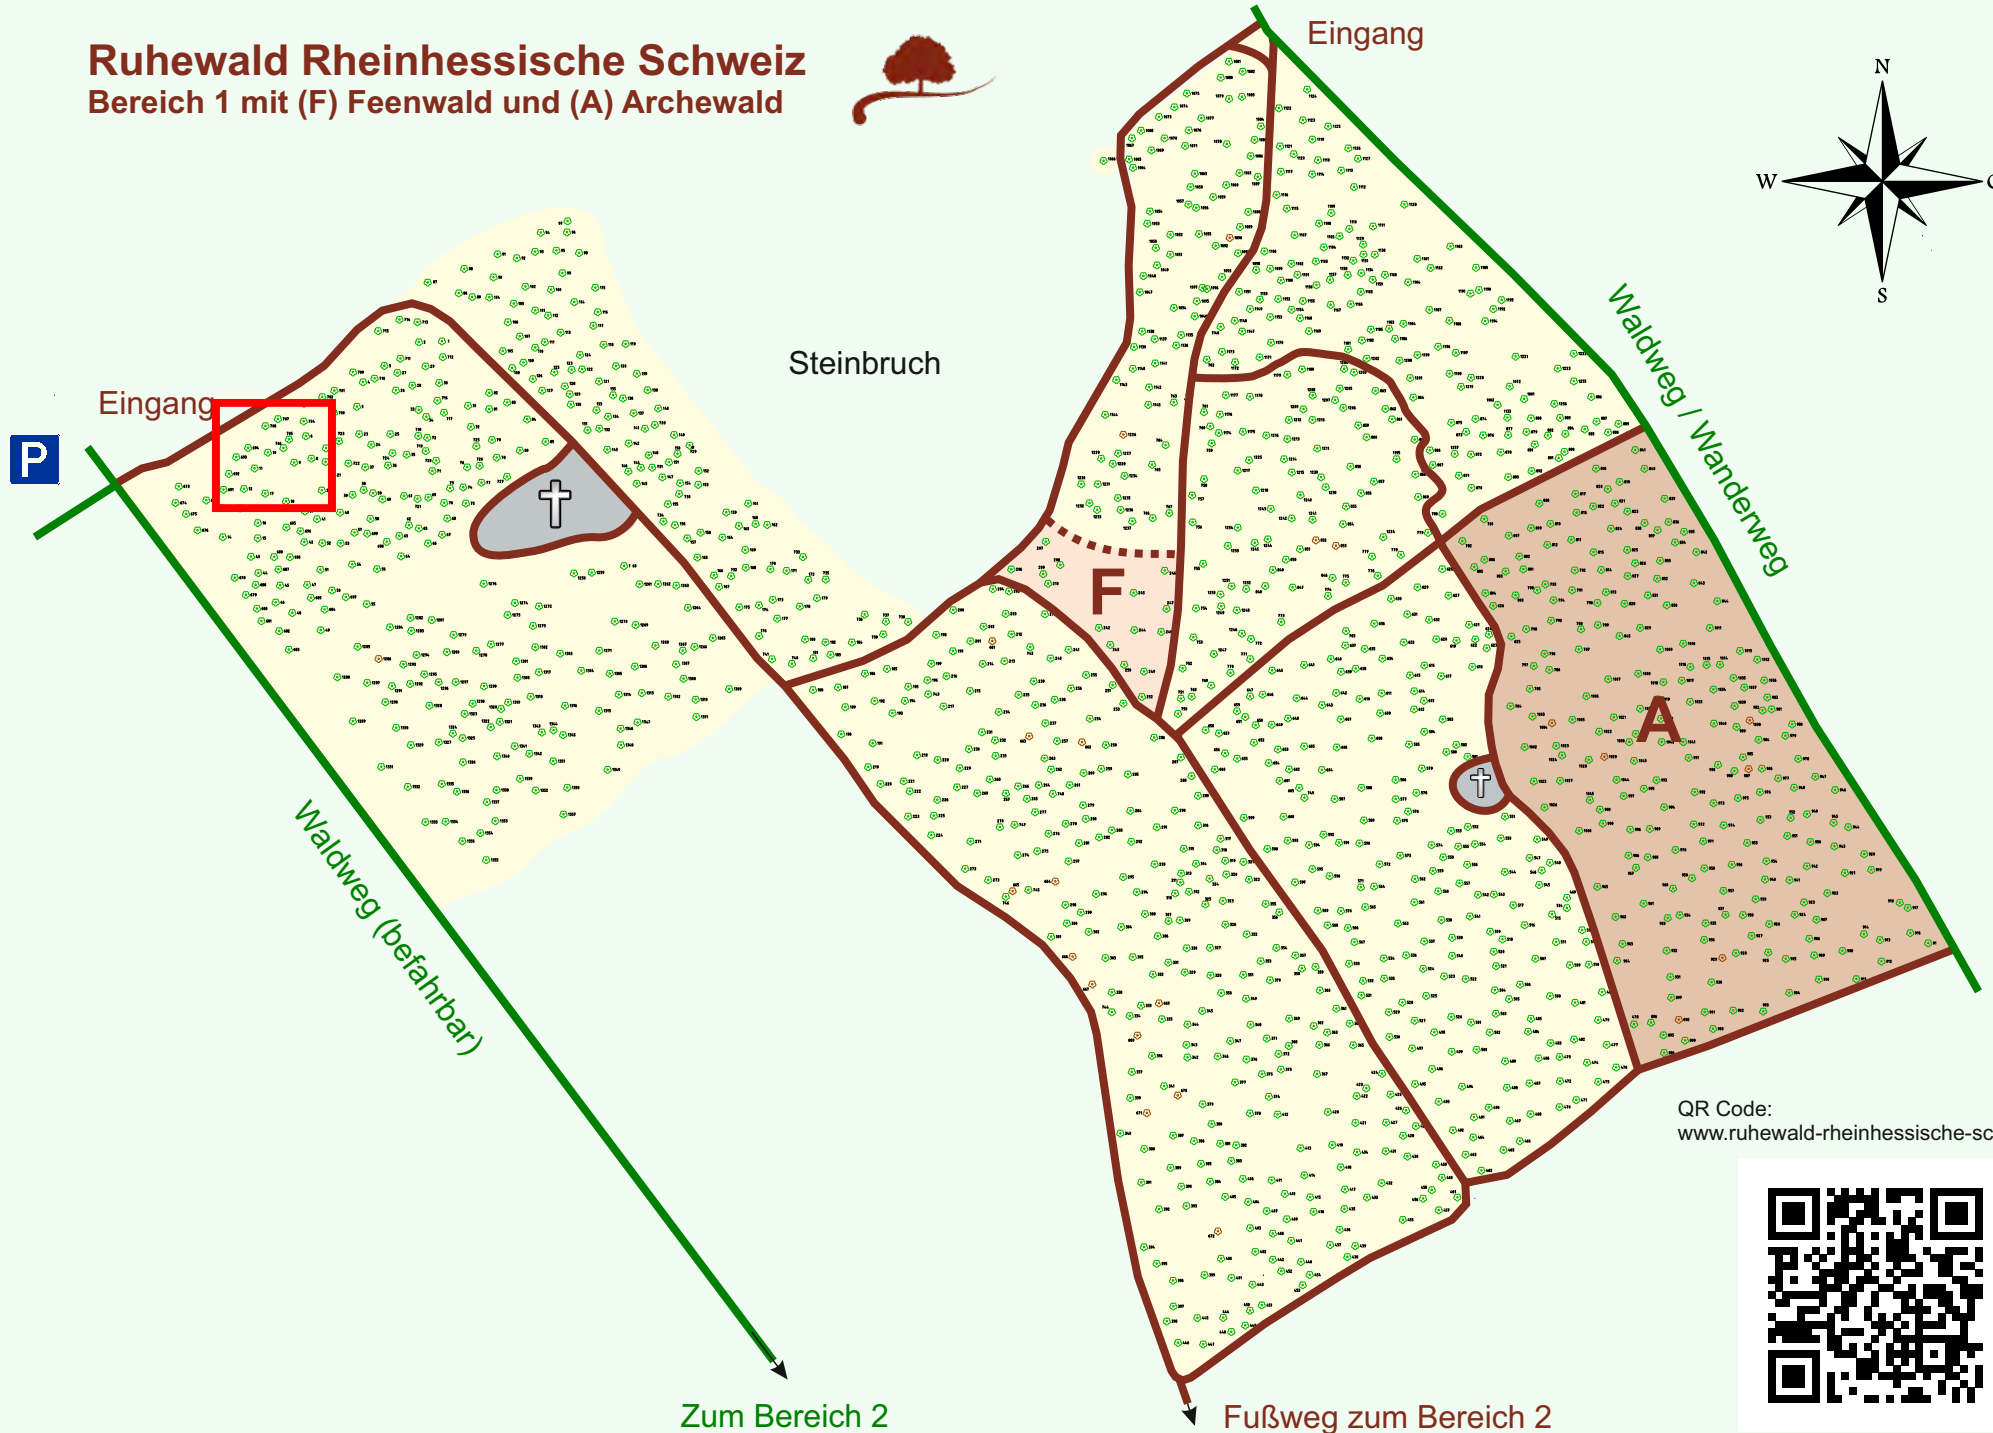

Ruhewald Rhein Hessische Schweiz

Bereich 1 mit (F) Feenwald und (A) Archewald

QR Code:
www.ruhewald-rhein Hessische-schweiz.de

Zum Bereich 2

Fußweg zum Bereich 2