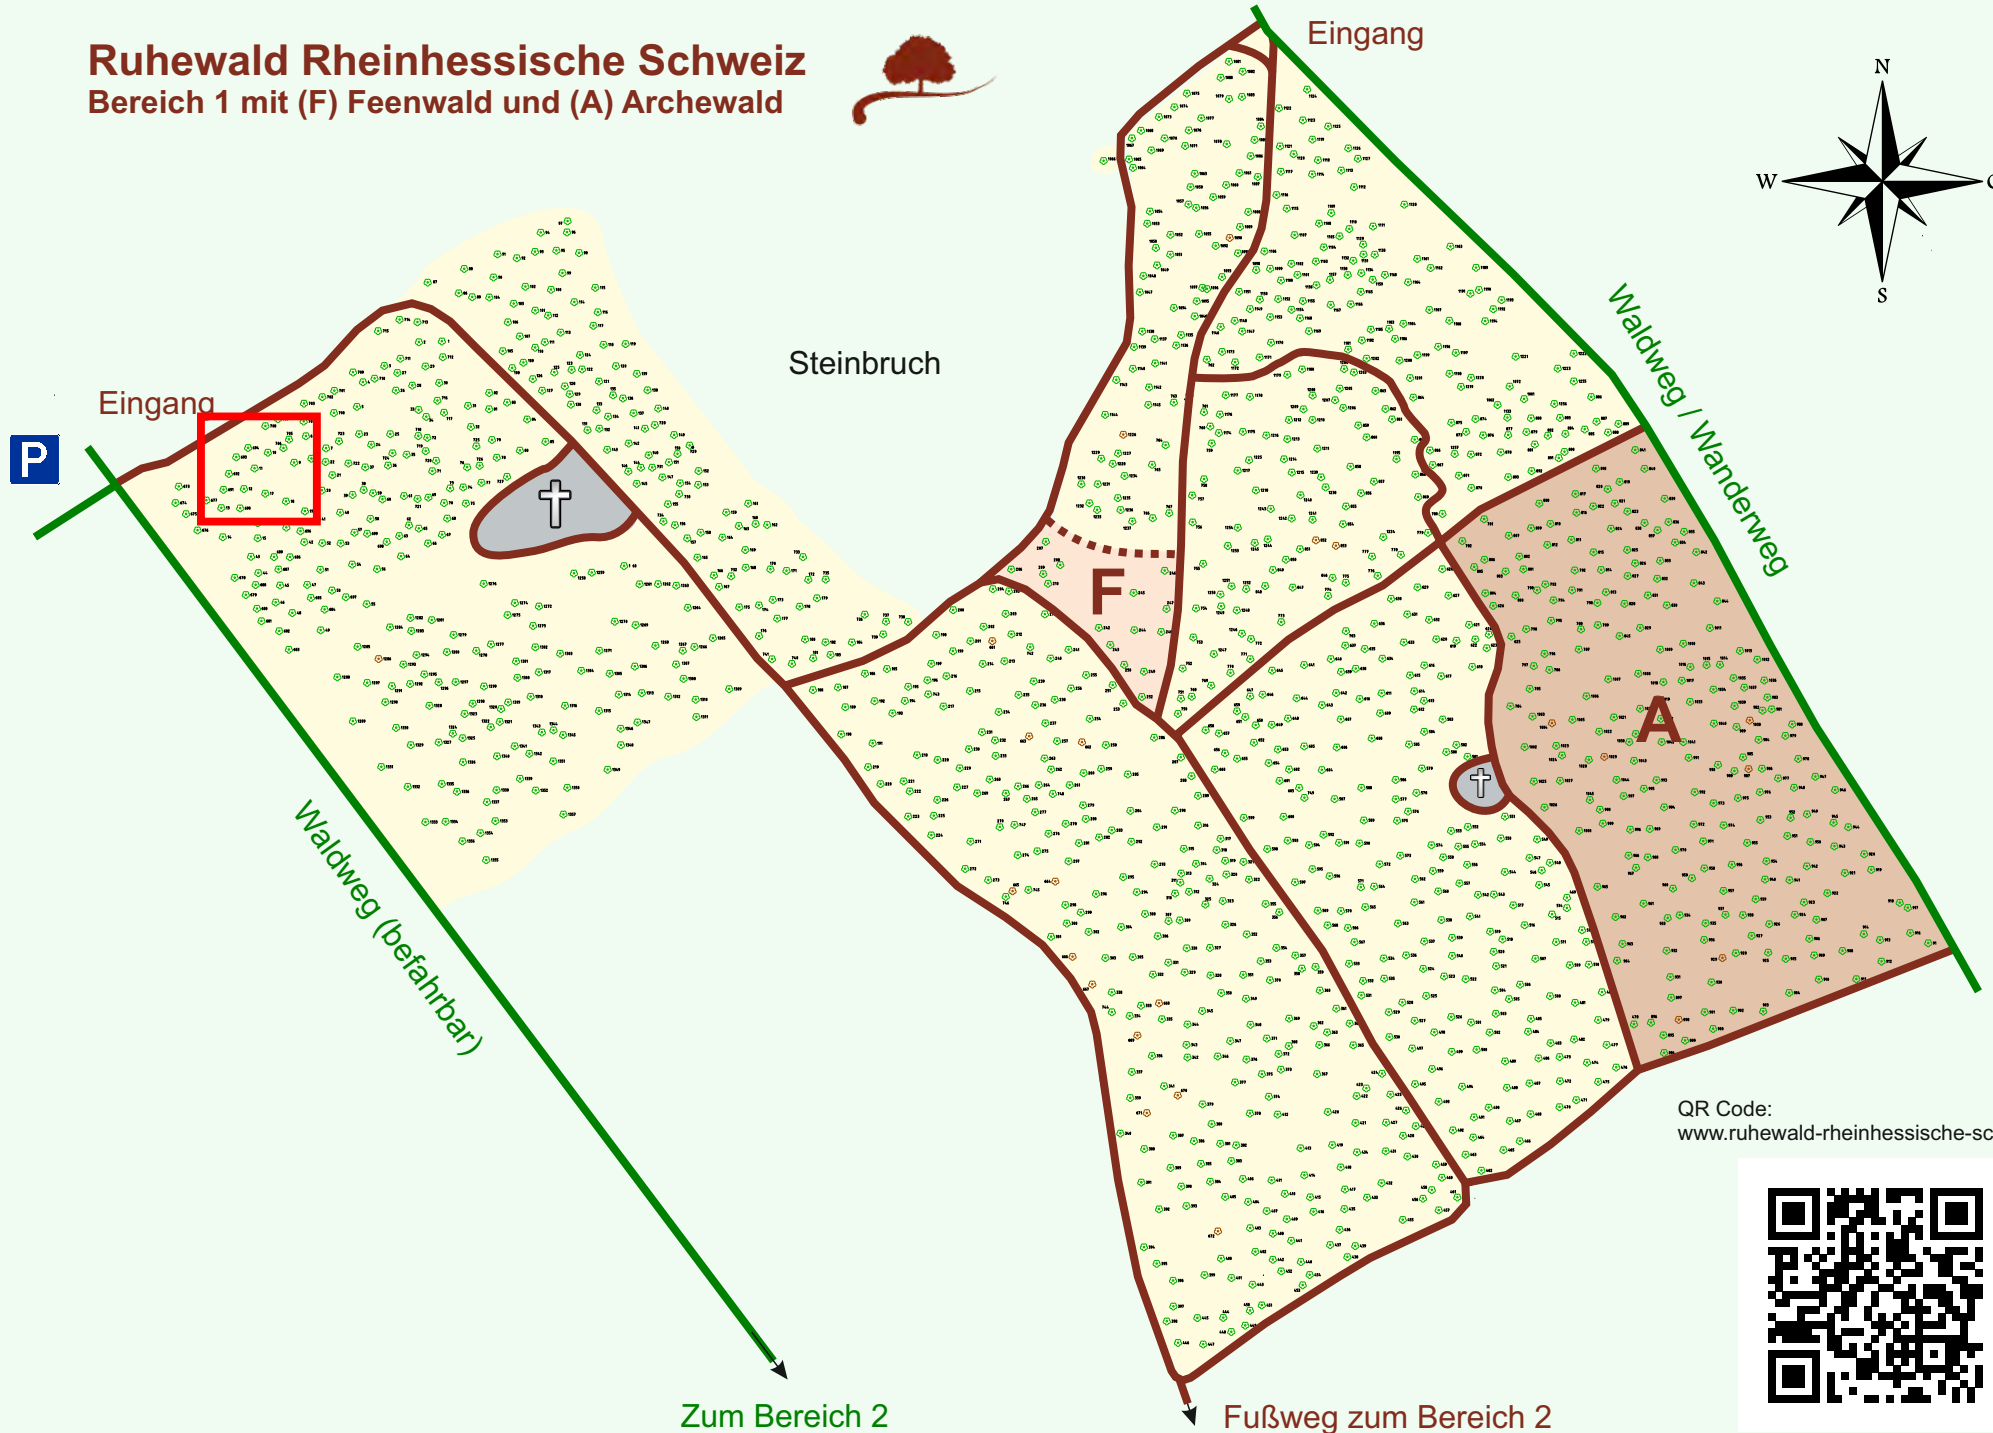

Ruhewald Rhein Hessische Schweiz

Bereich 1 mit (F) Feenwald und (A) Archewald

QR Code:
www.ruhewald-rhein Hessische-schweiz.de