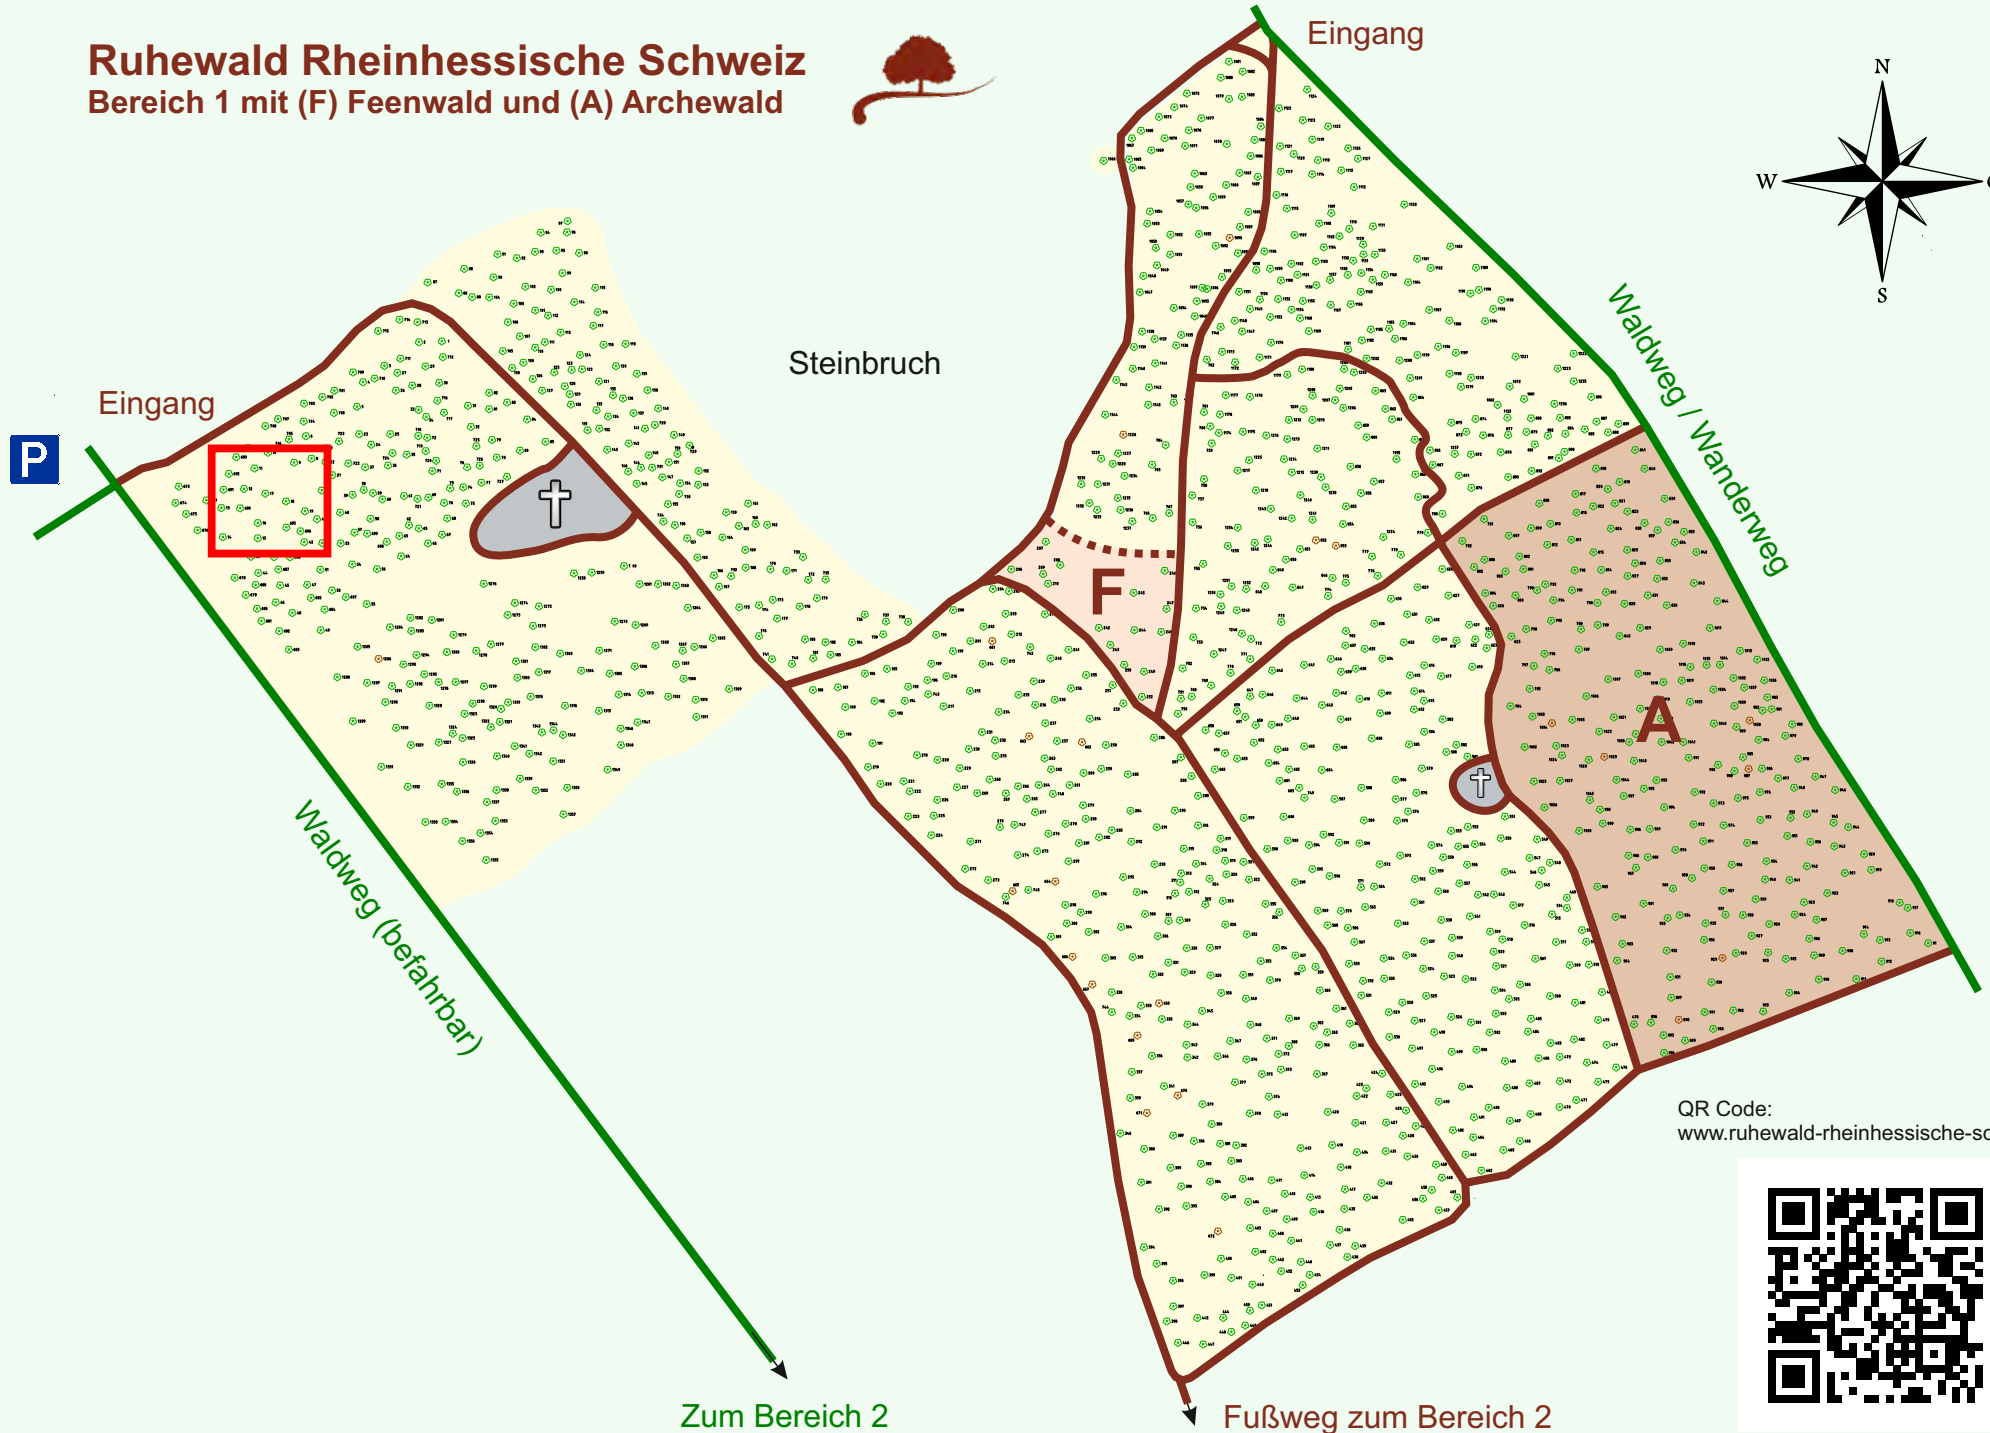

Ruhewald Rhein Hessische Schweiz

Bereich 1 mit (F) Feenwald und (A) Archewald

QR Code:
www.ruhewald-rhein Hessische-schweiz.de