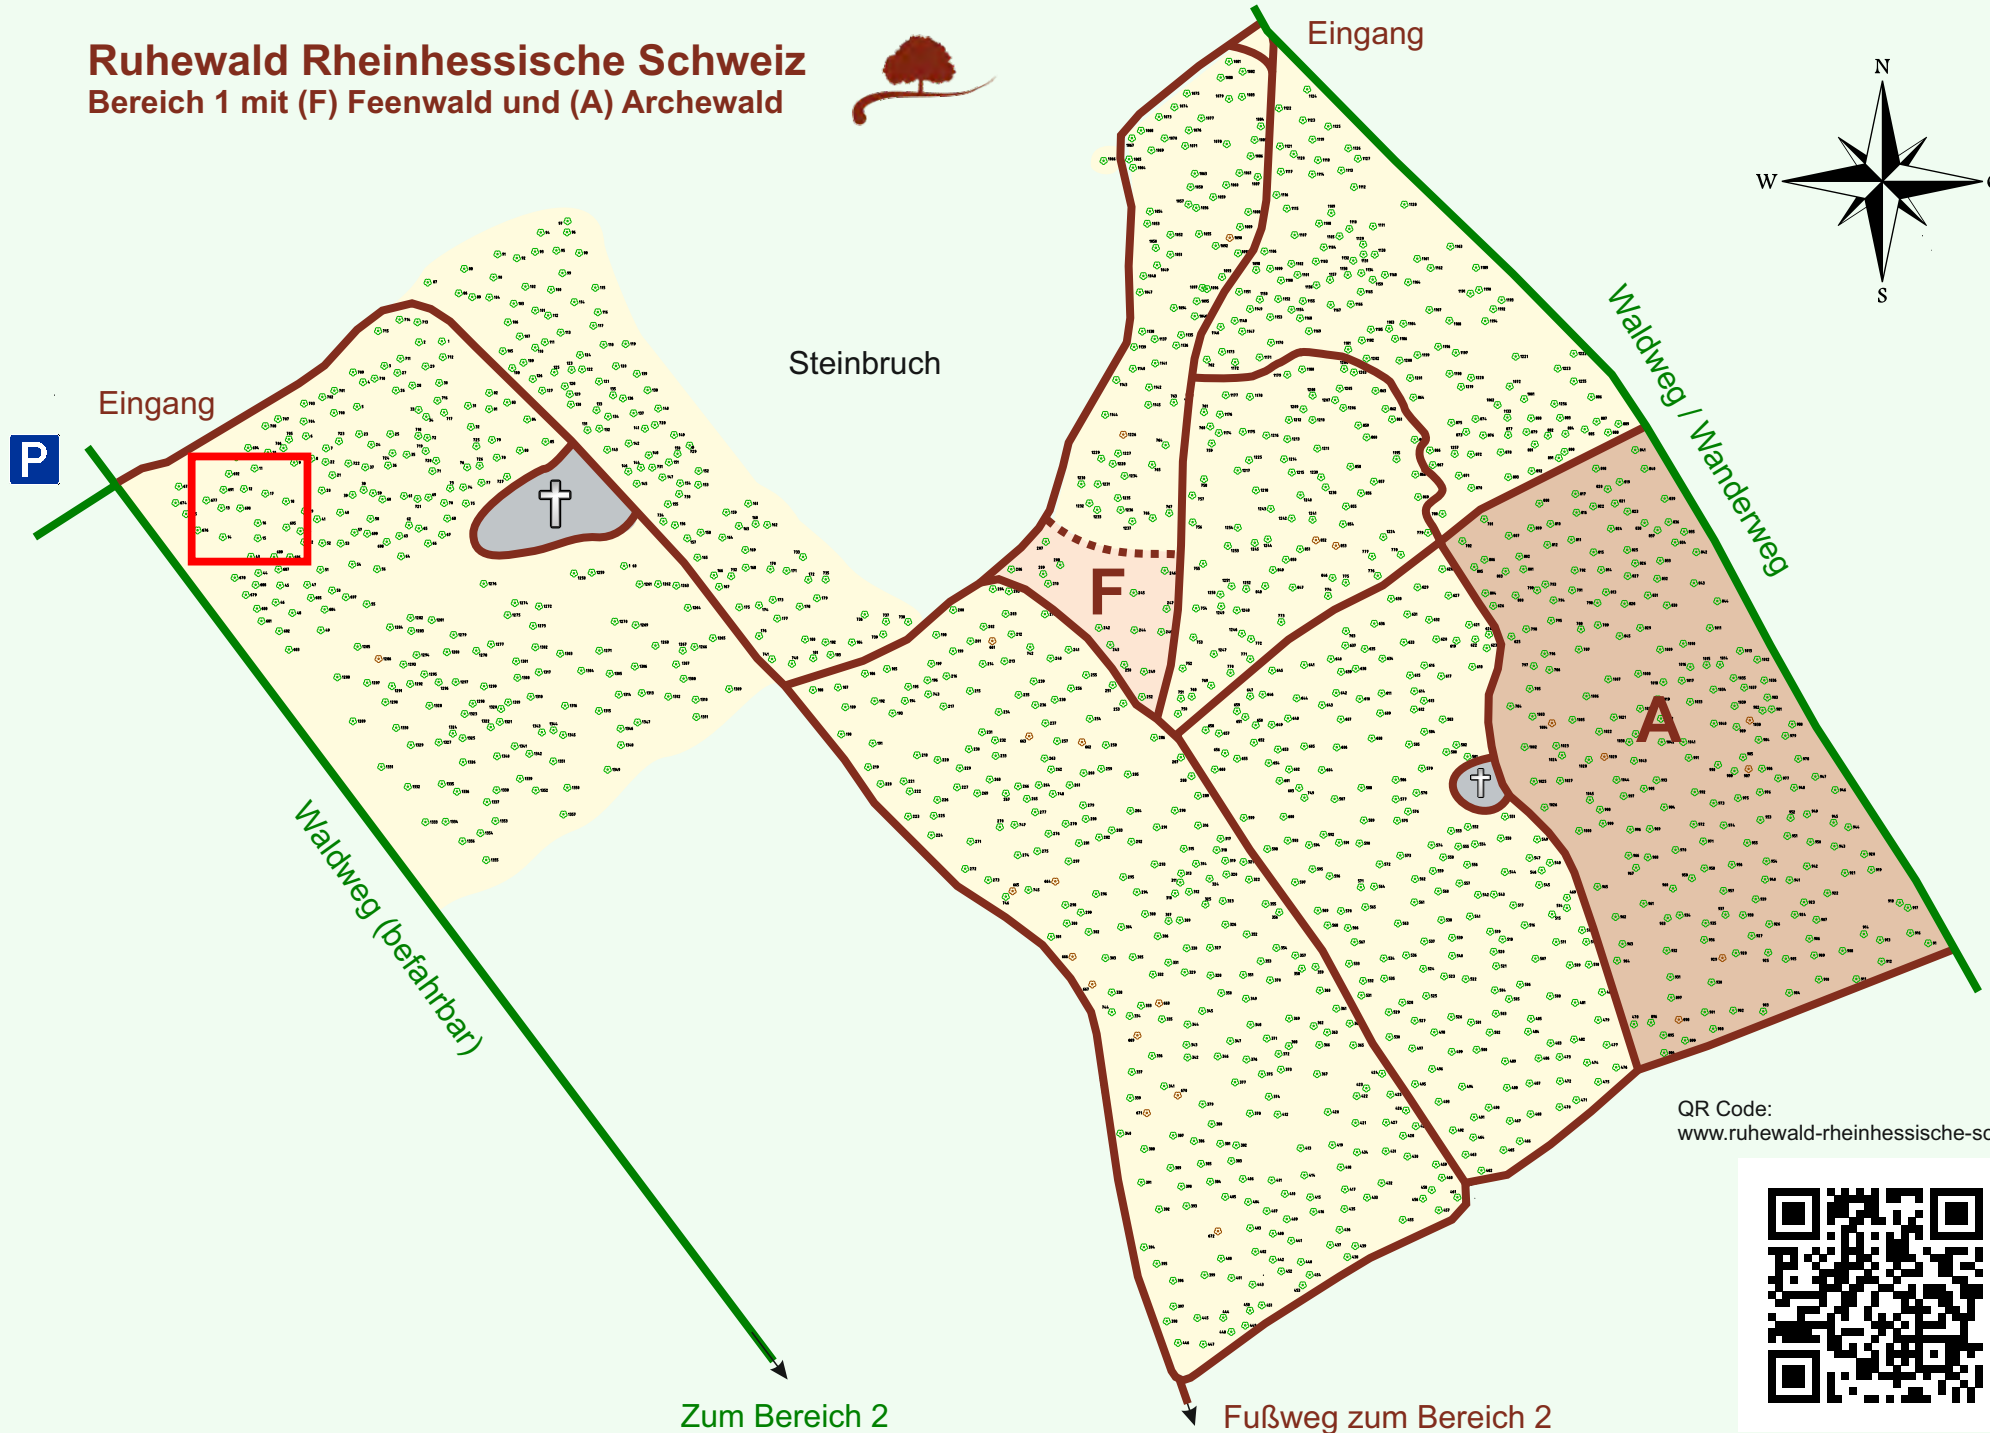

# Ruhewald Rhein Hessische Schweiz

## Bereich 1 mit (F) Feenwald und (A) Archewald

QR Code:  
[www.ruhewald-rhein Hessische-schweiz.de](http://www.ruhewald-rhein Hessische-schweiz.de)