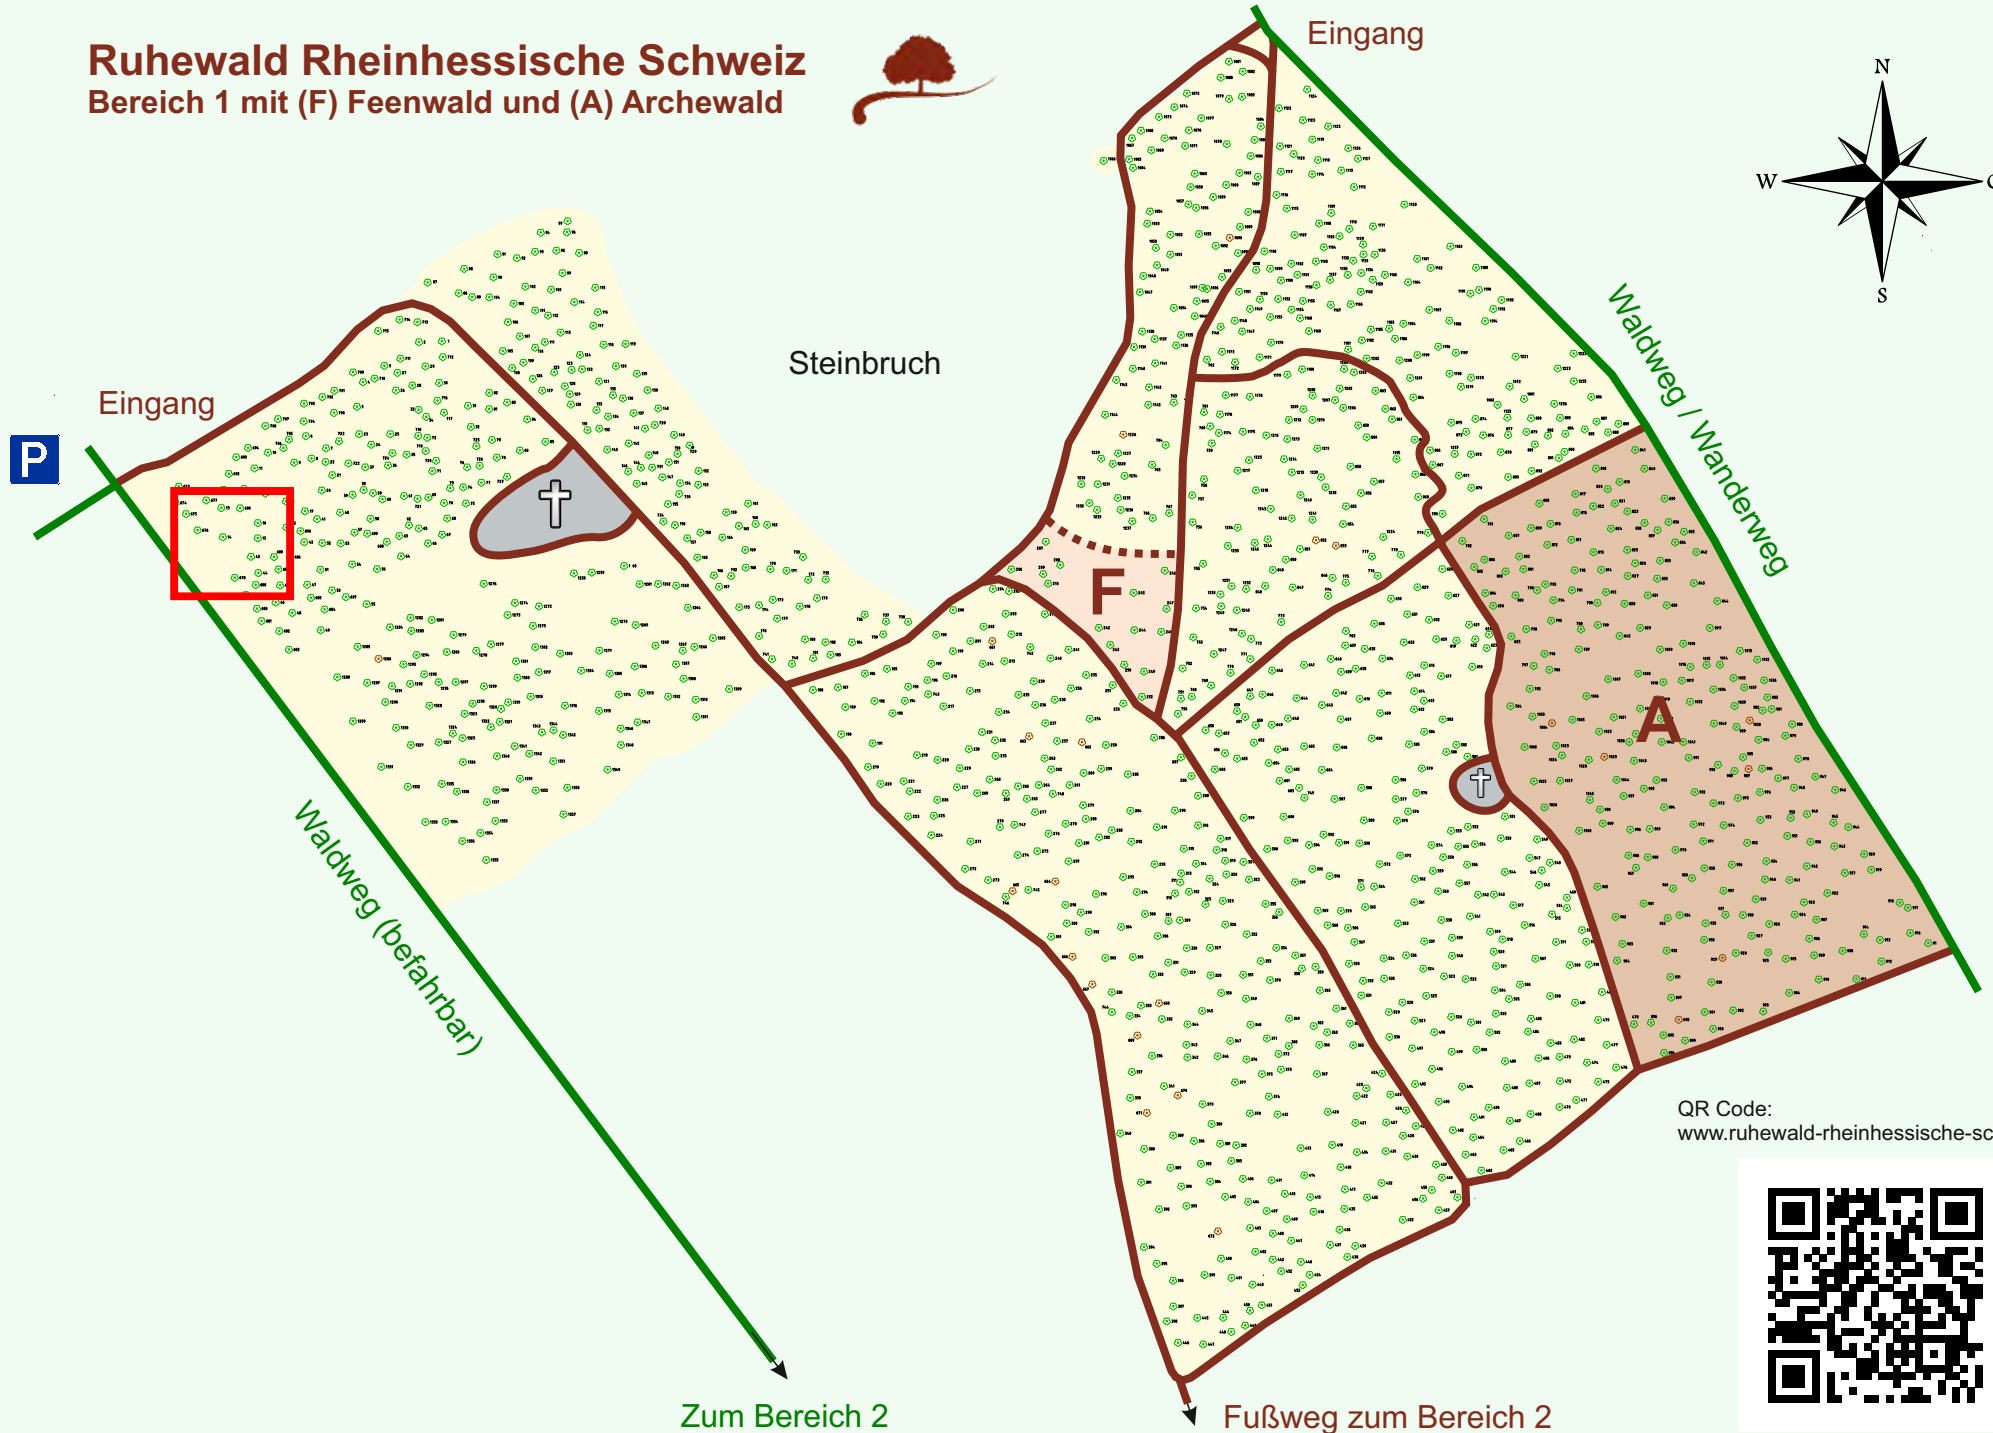

Ruhewald Rhein Hessische Schweiz

Bereich 1 mit (F) Feenwald und (A) Archewald

QR Code:
www.ruhewald-rhein Hessische-schweiz.de