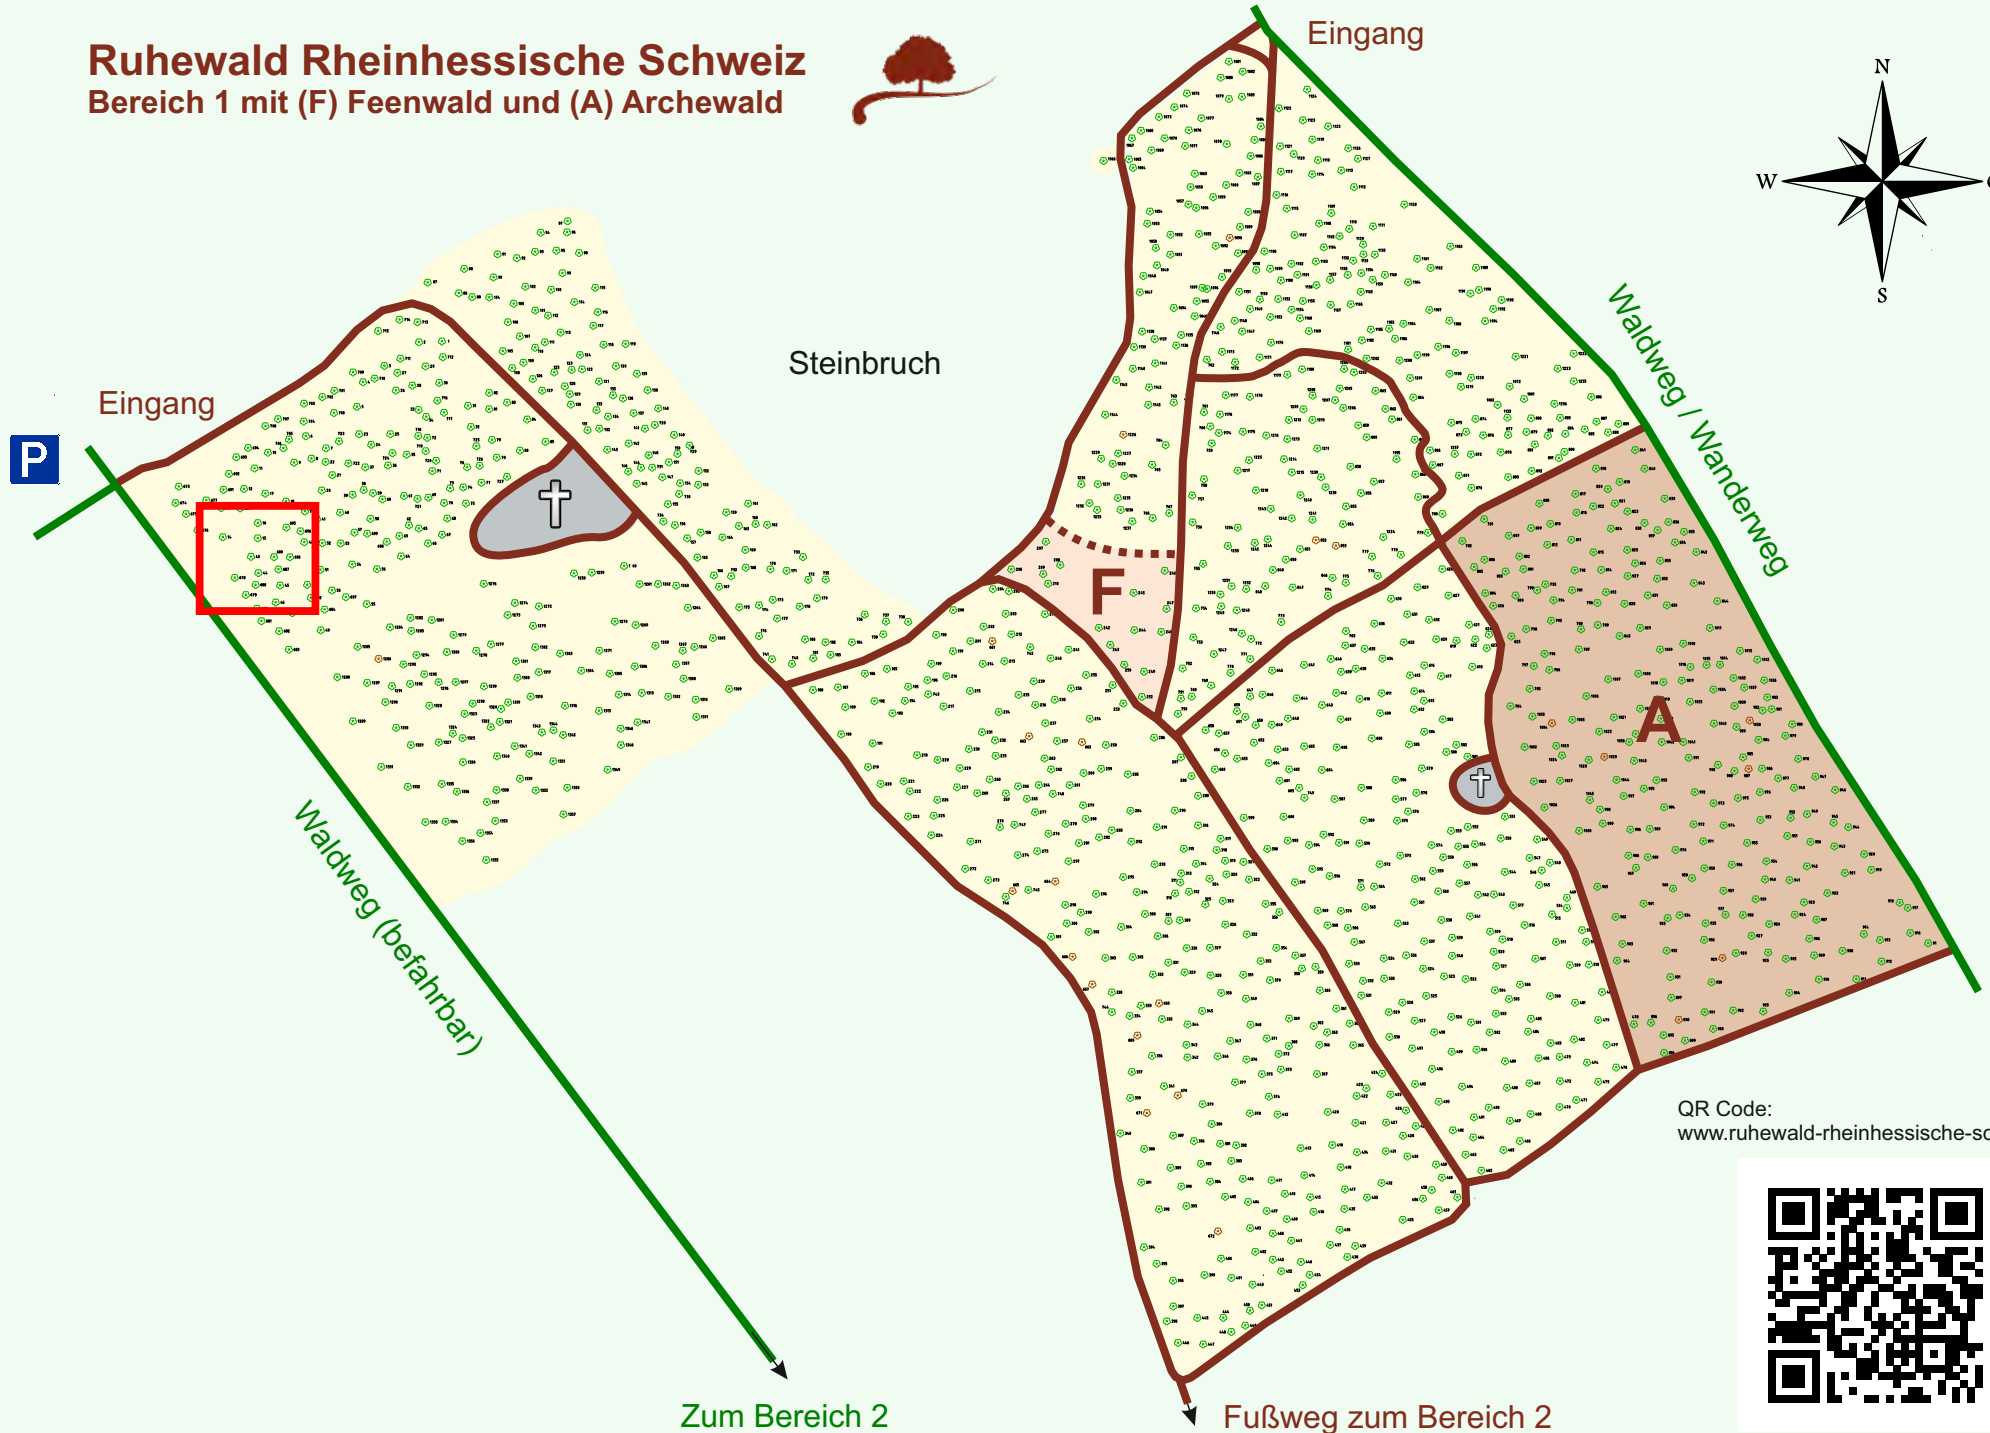

# Ruhewald Rhein Hessische Schweiz

## Bereich 1 mit (F) Feenwald und (A) Archewald

QR Code:  
[www.ruhewald-rhein Hessische-schweiz.de](http://www.ruhewald-rhein Hessische-schweiz.de)