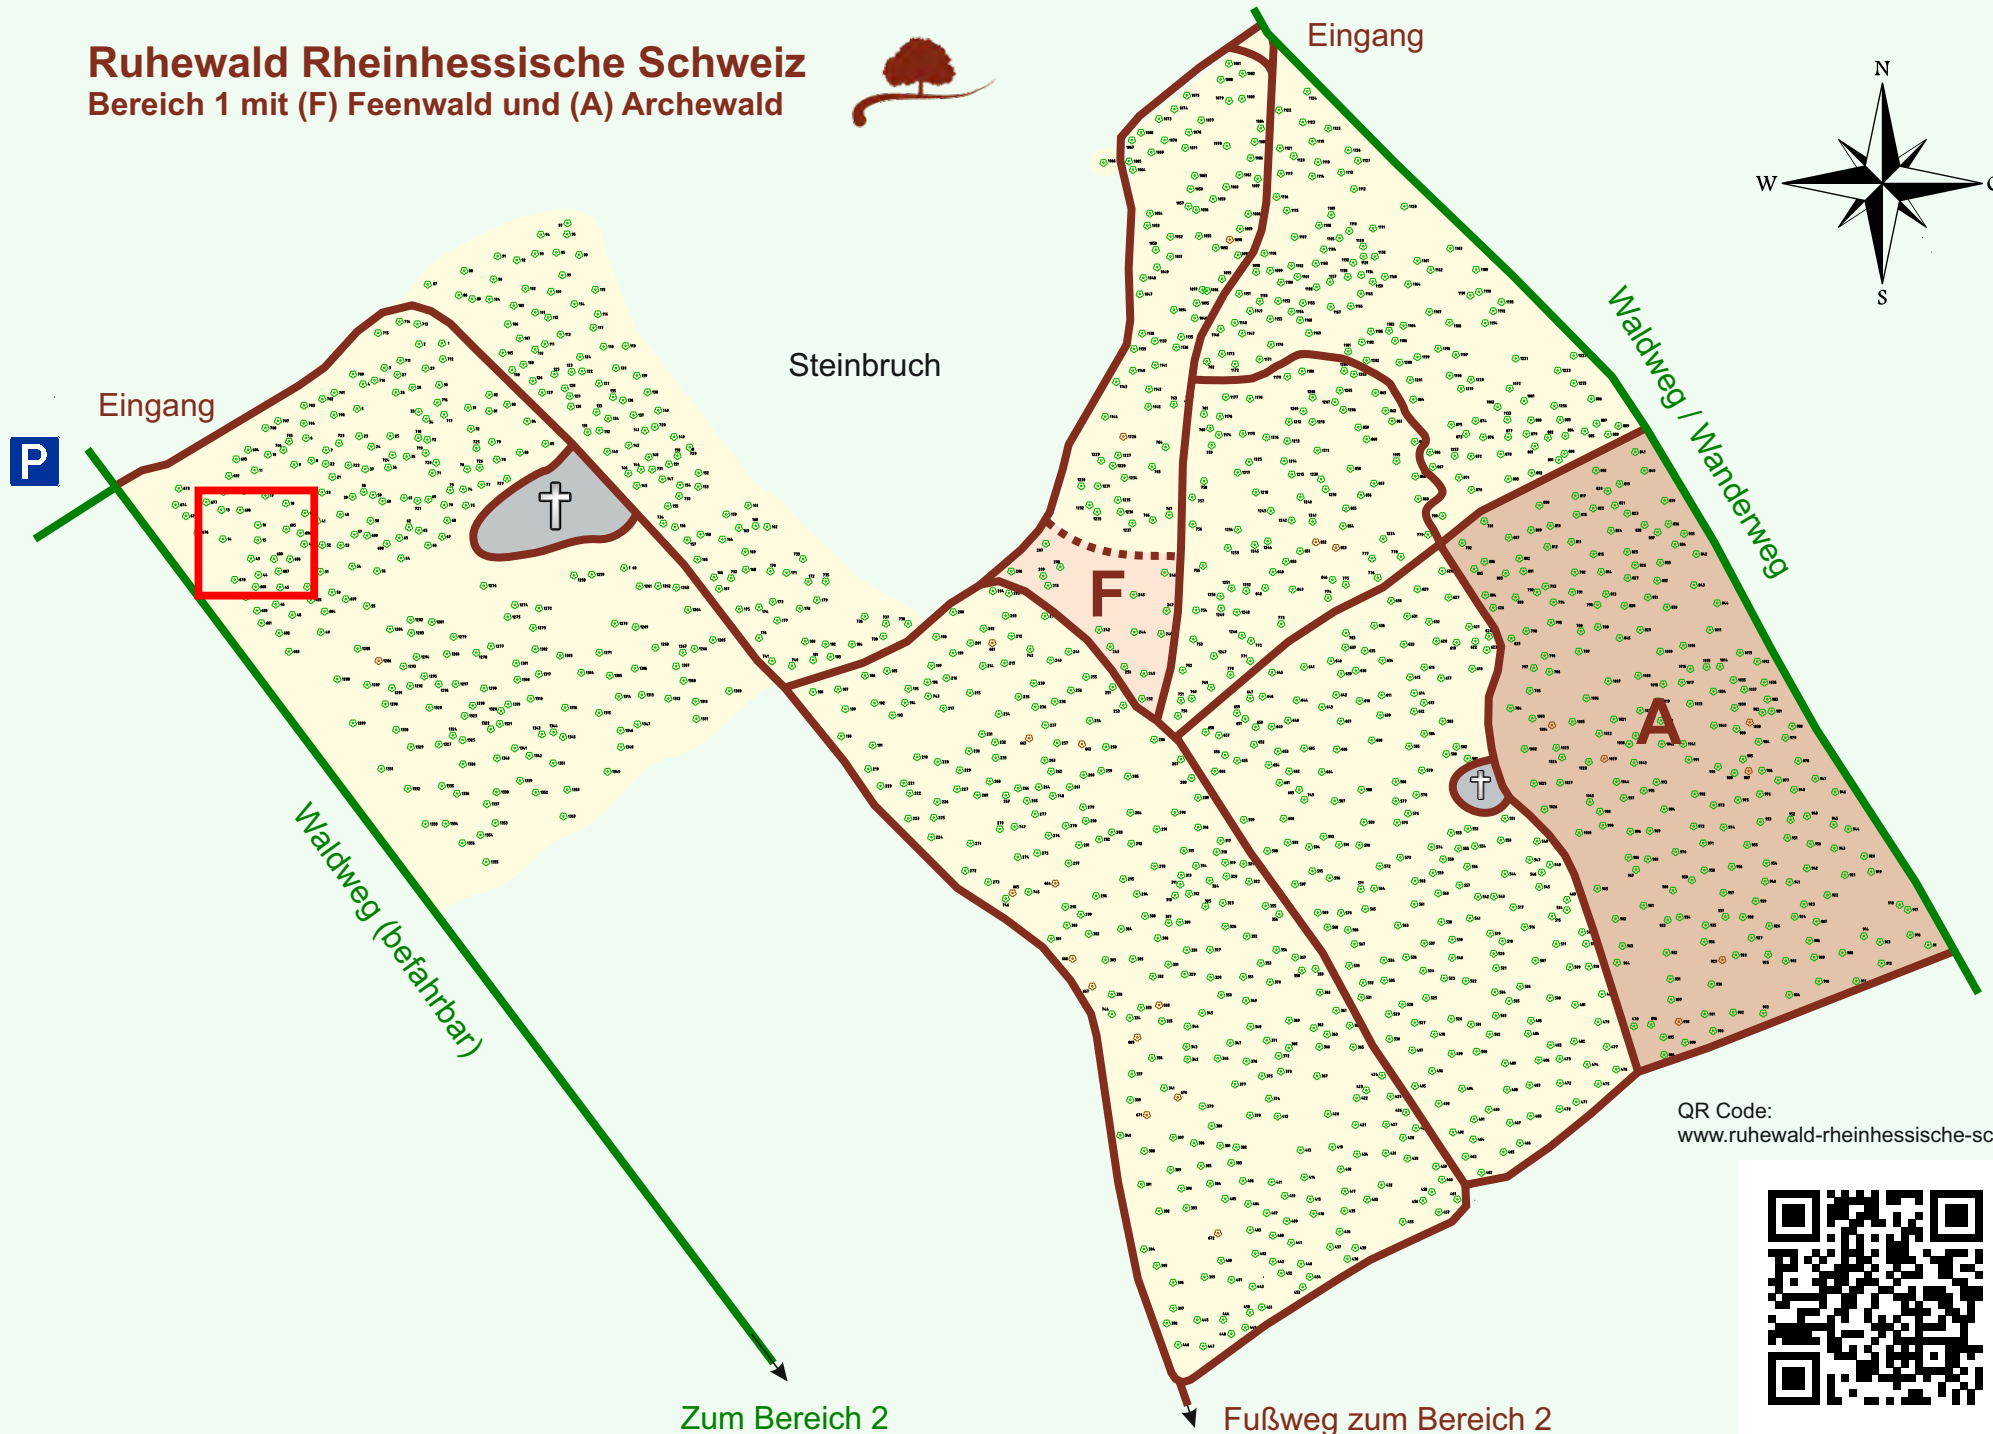

Ruhewald Rhein Hessische Schweiz

Bereich 1 mit (F) Feenwald und (A) Archewald

QR Code:
www.ruhewald-rhein Hessische-schweiz.de