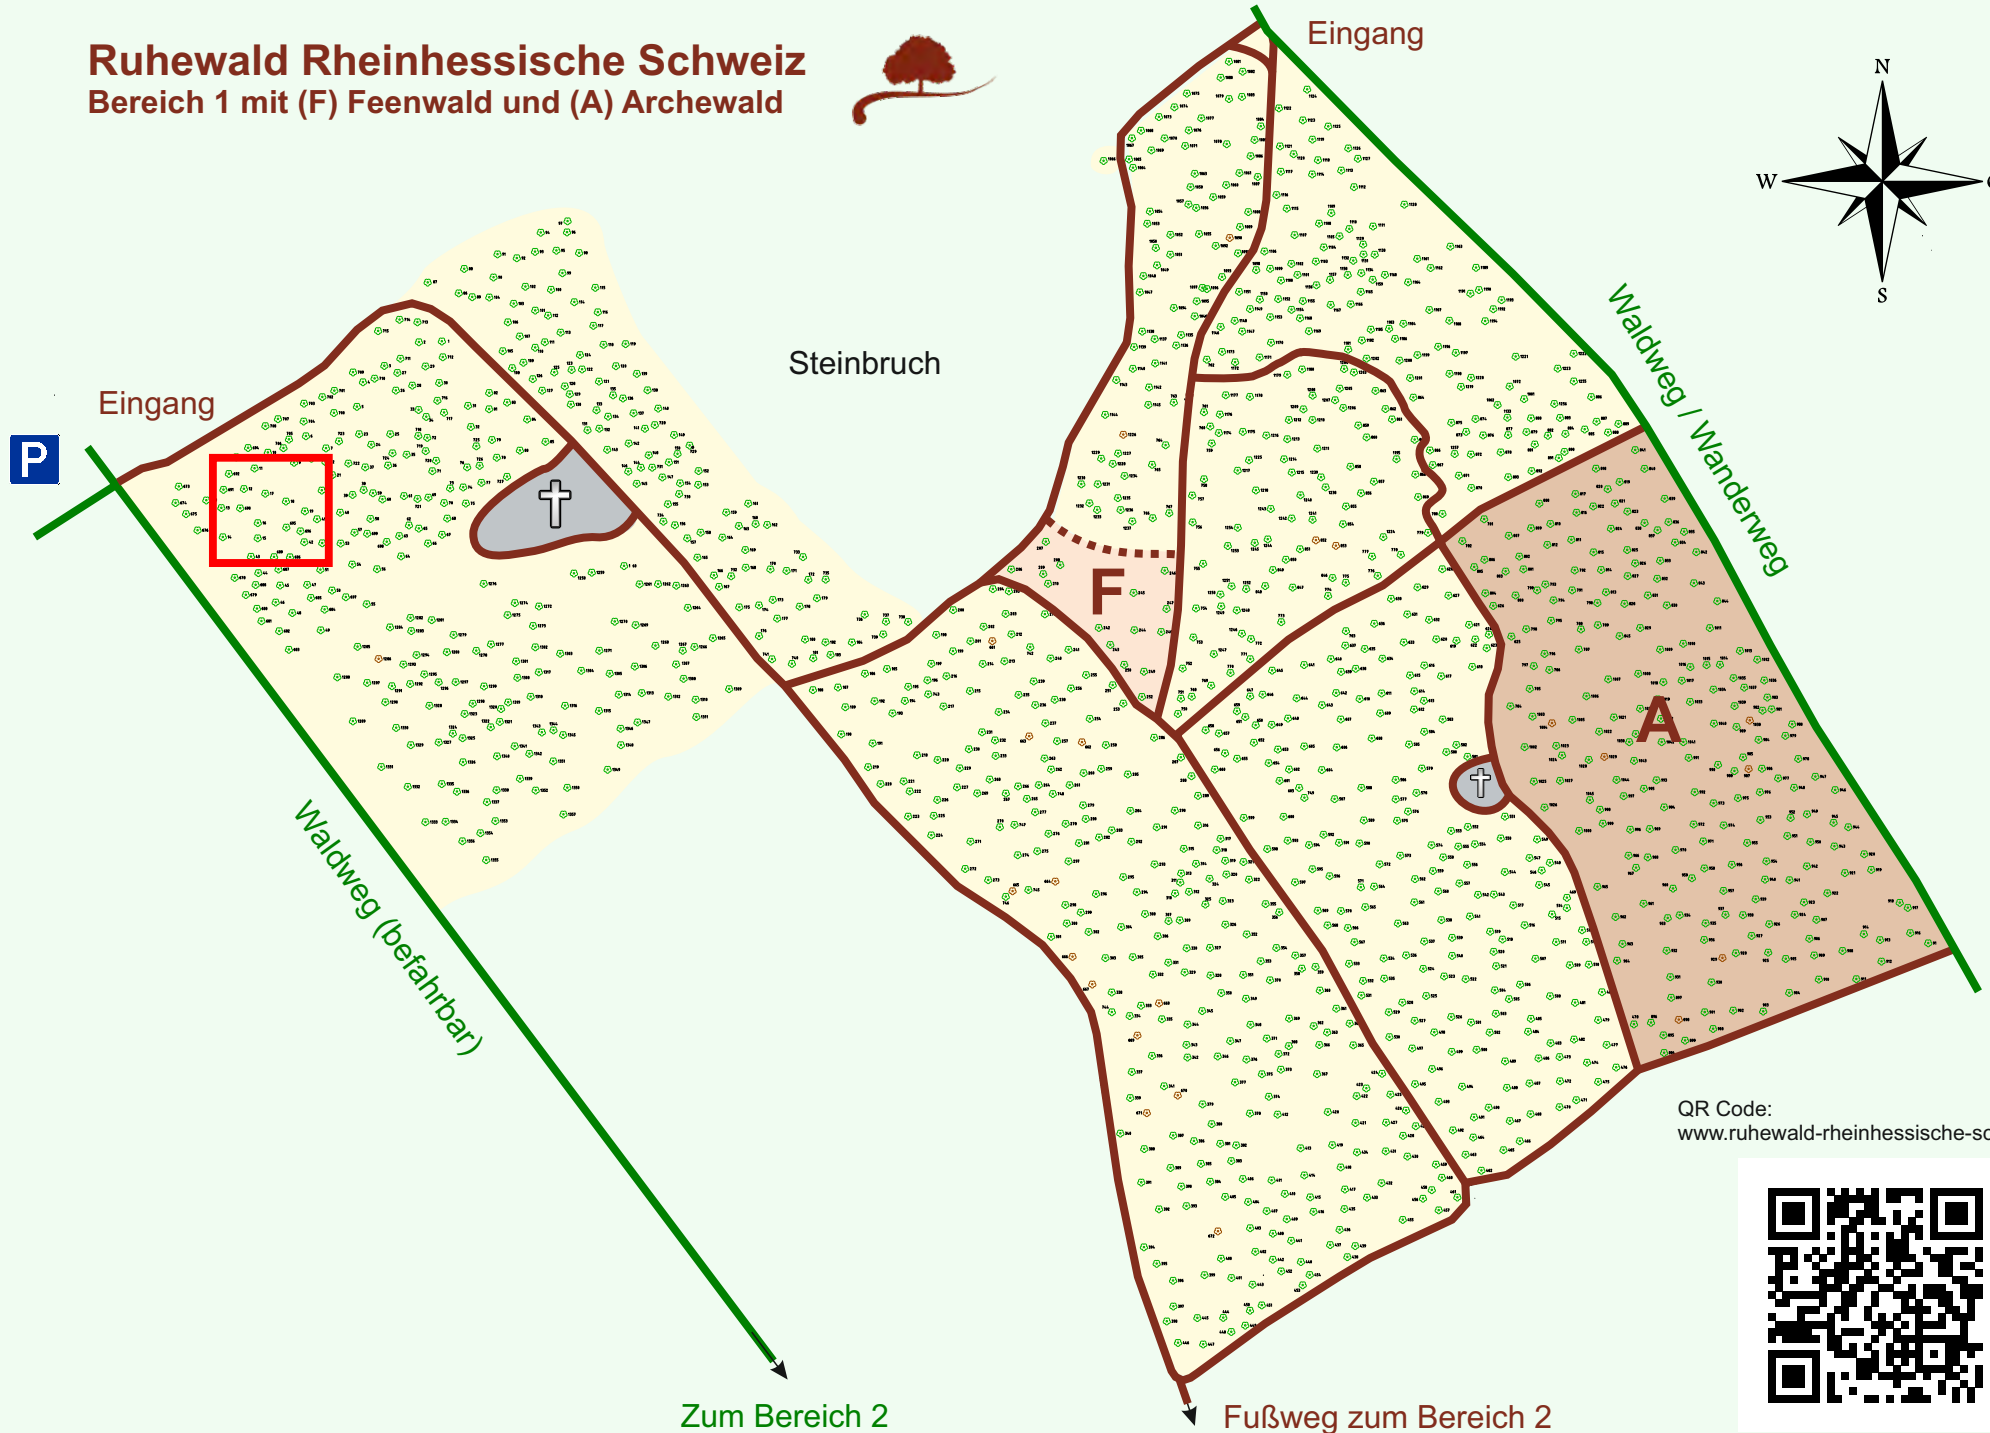

Ruhewald Rhein Hessische Schweiz

Bereich 1 mit (F) Feenwald und (A) Archewald

QR Code:
www.ruhewald-rhein Hessische-schweiz.de