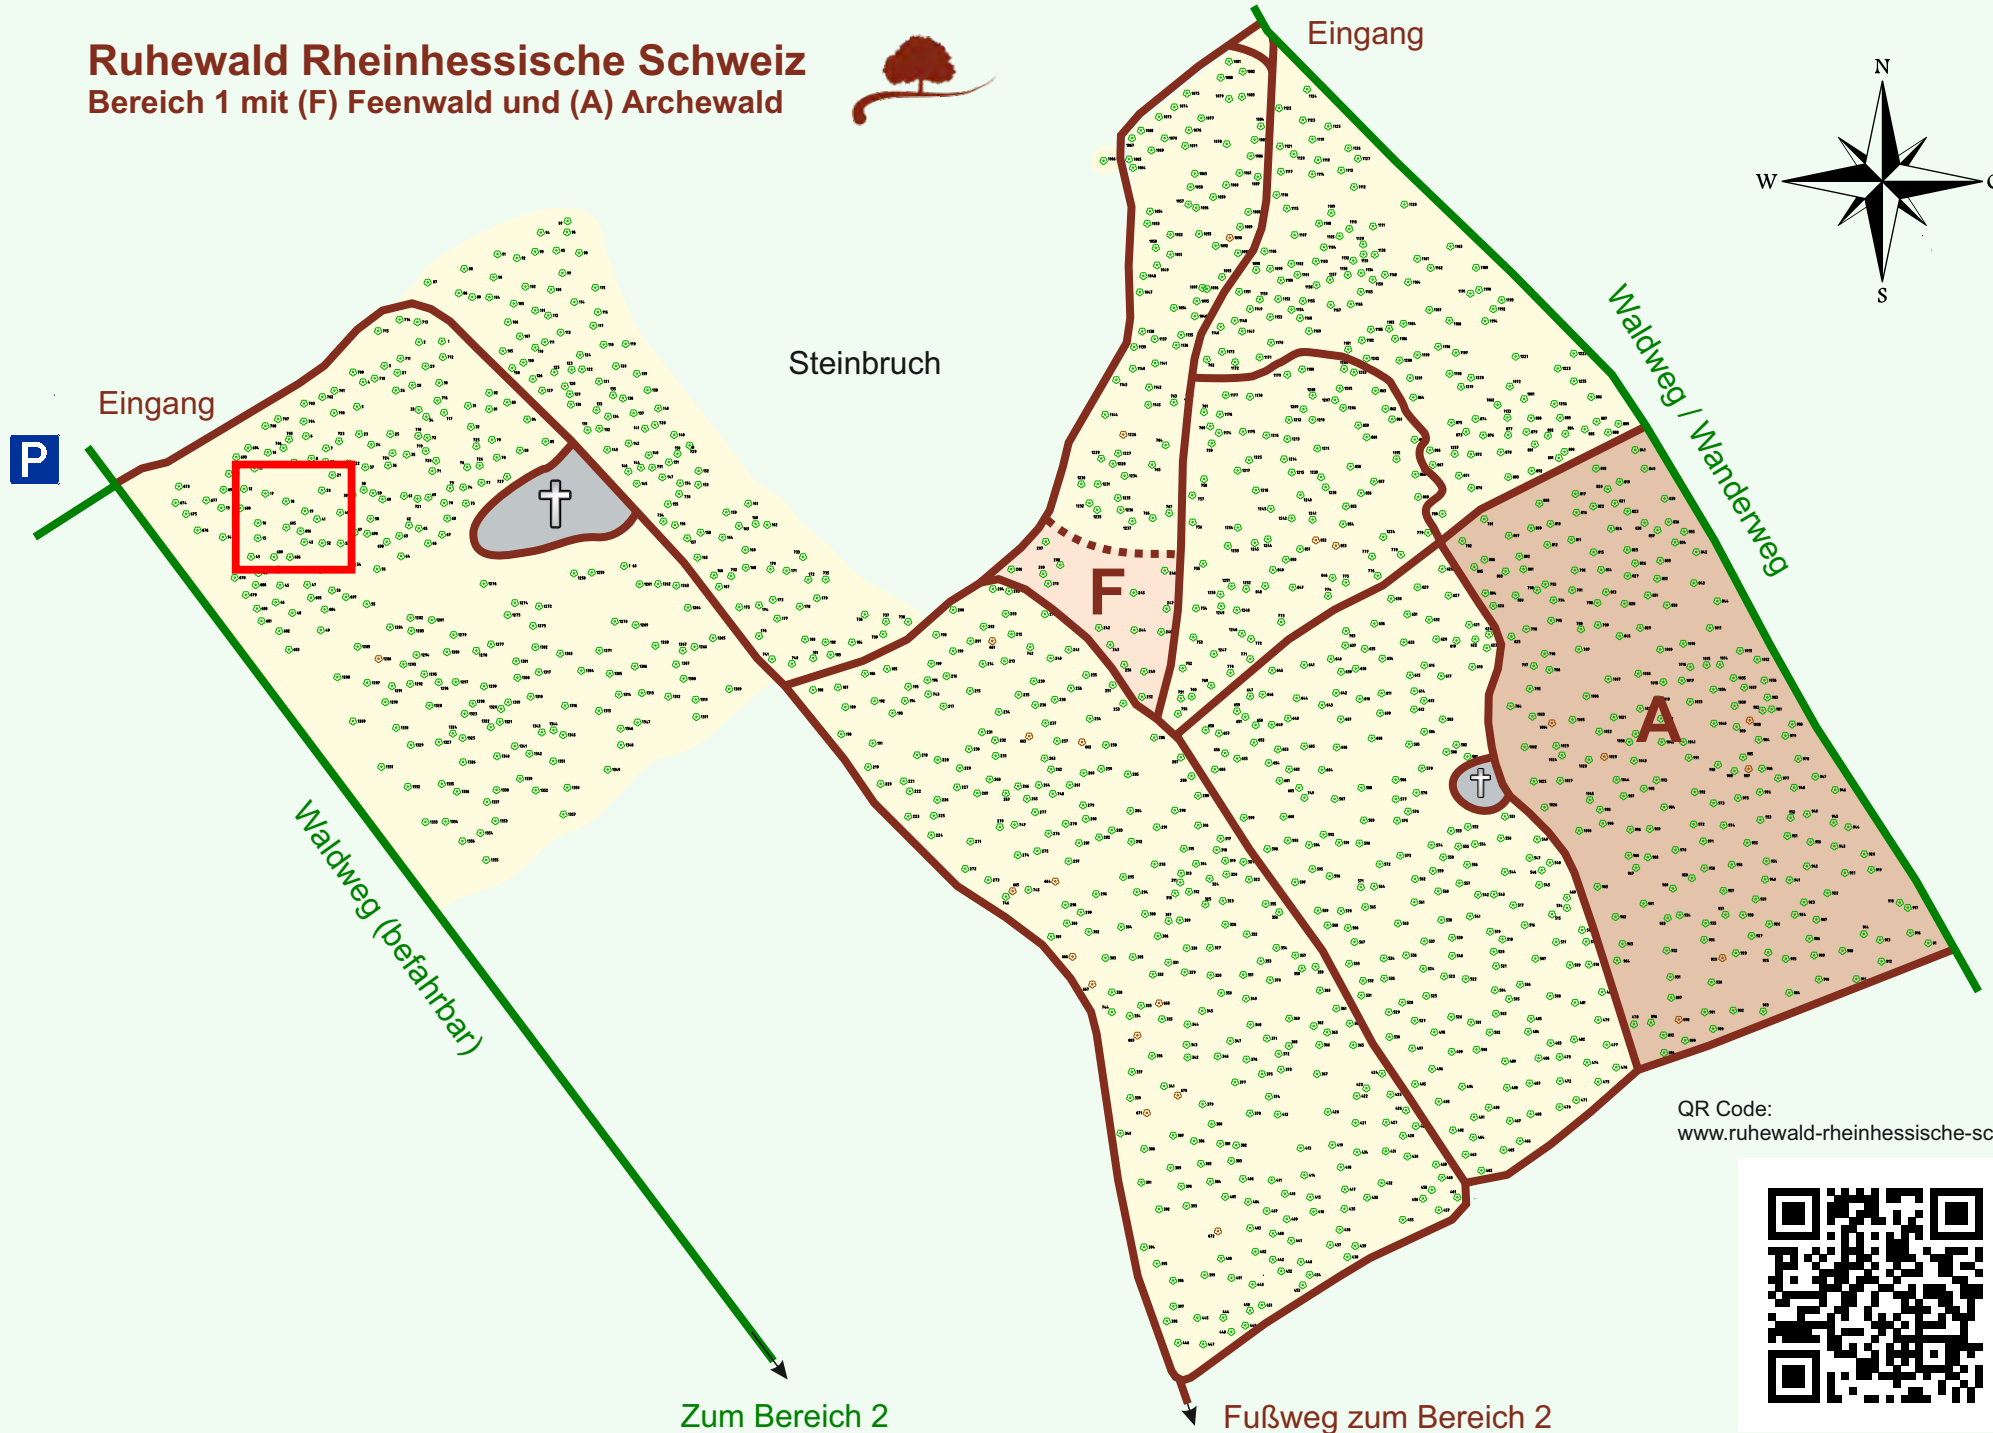

# Ruhewald Rhein Hessische Schweiz

## Bereich 1 mit (F) Feenwald und (A) Archewald

QR Code:  
[www.ruhewald-rhein Hessische-schweiz.de](http://www.ruhewald-rhein Hessische-schweiz.de)