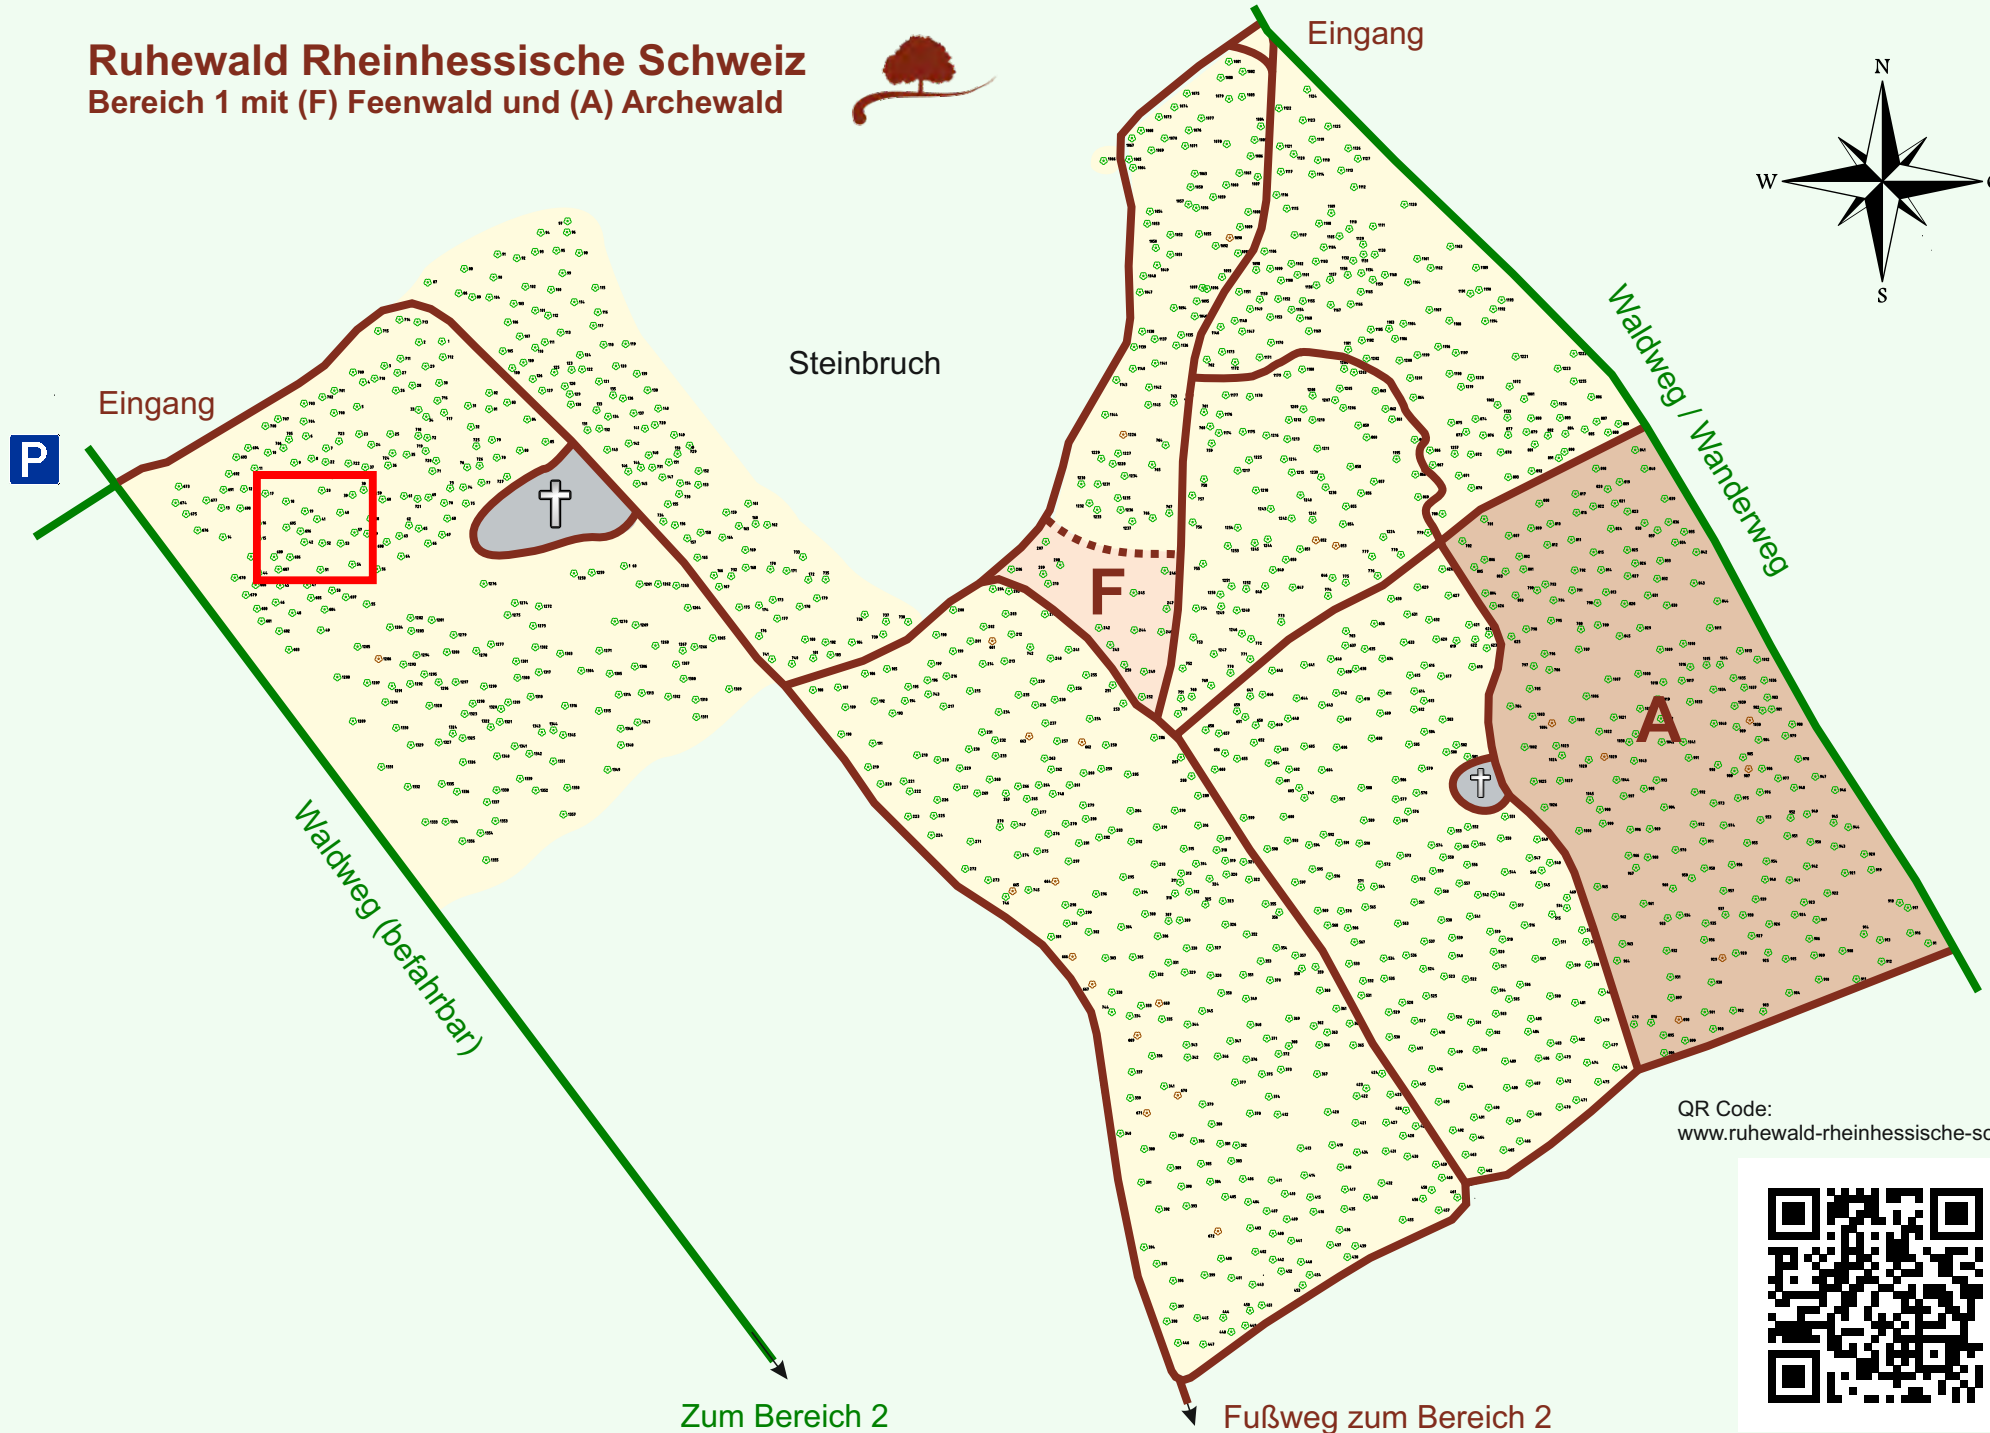

# Ruhewald Rhein Hessische Schweiz

## Bereich 1 mit (F) Feenwald und (A) Archewald

QR Code:  
[www.ruhewald-rhein Hessische-schweiz.de](http://www.ruhewald-rhein Hessische-schweiz.de)

Zum Bereich 2

Fußweg zum Bereich 2