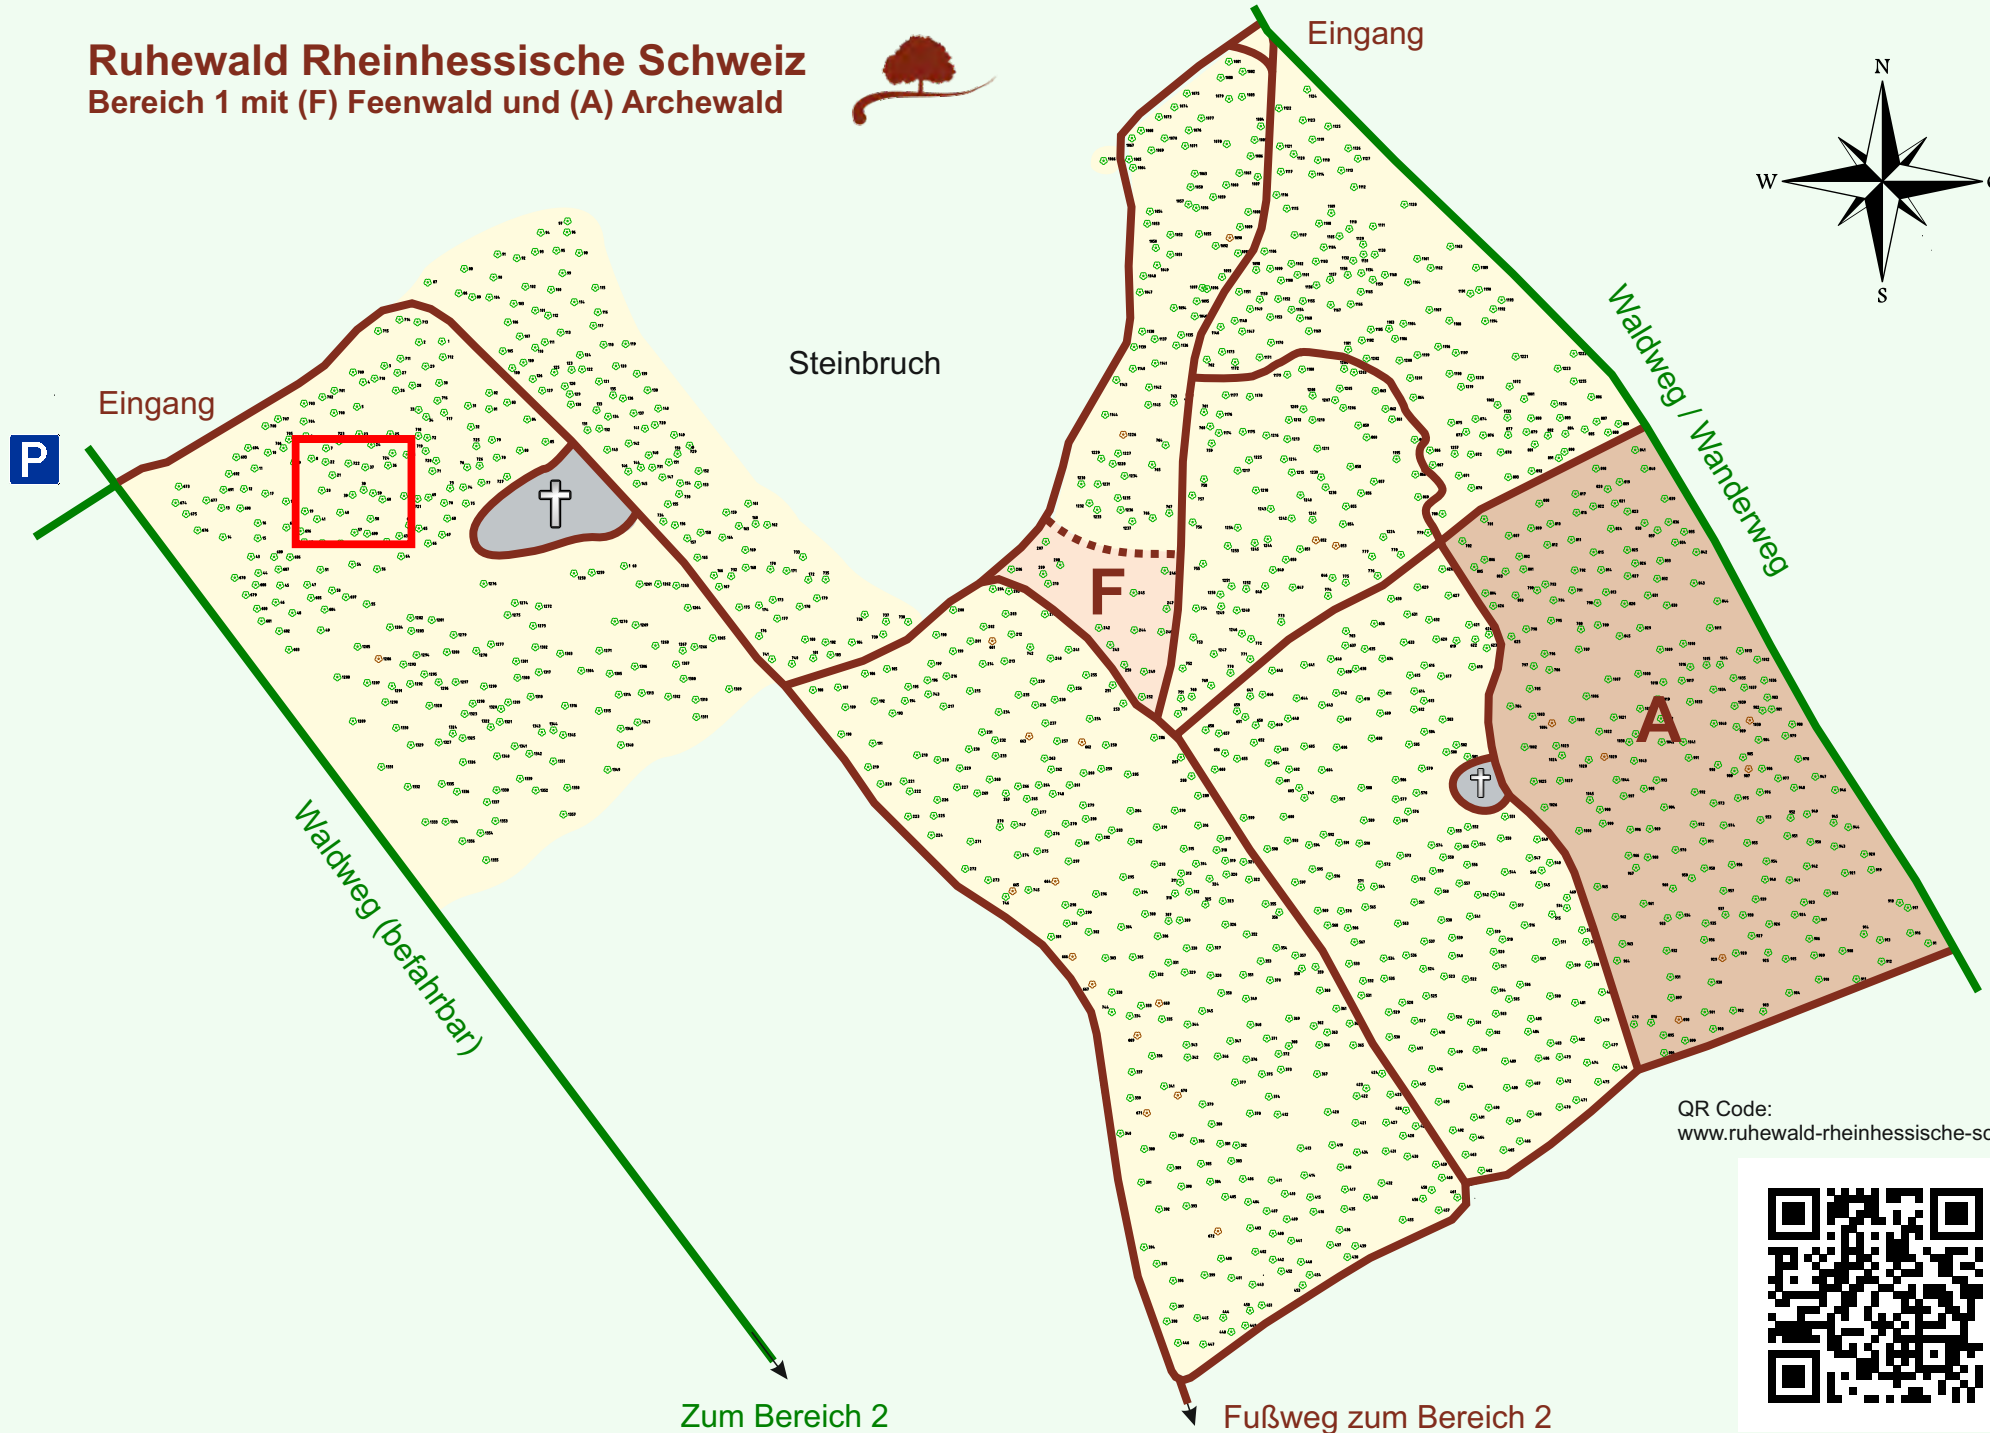

Ruhewald Rhein Hessische Schweiz

Bereich 1 mit (F) Feenwald und (A) Archewald

QR Code:
www.ruhewald-rhein Hessische-schweiz.de

Zum Bereich 2

Fußweg zum Bereich 2