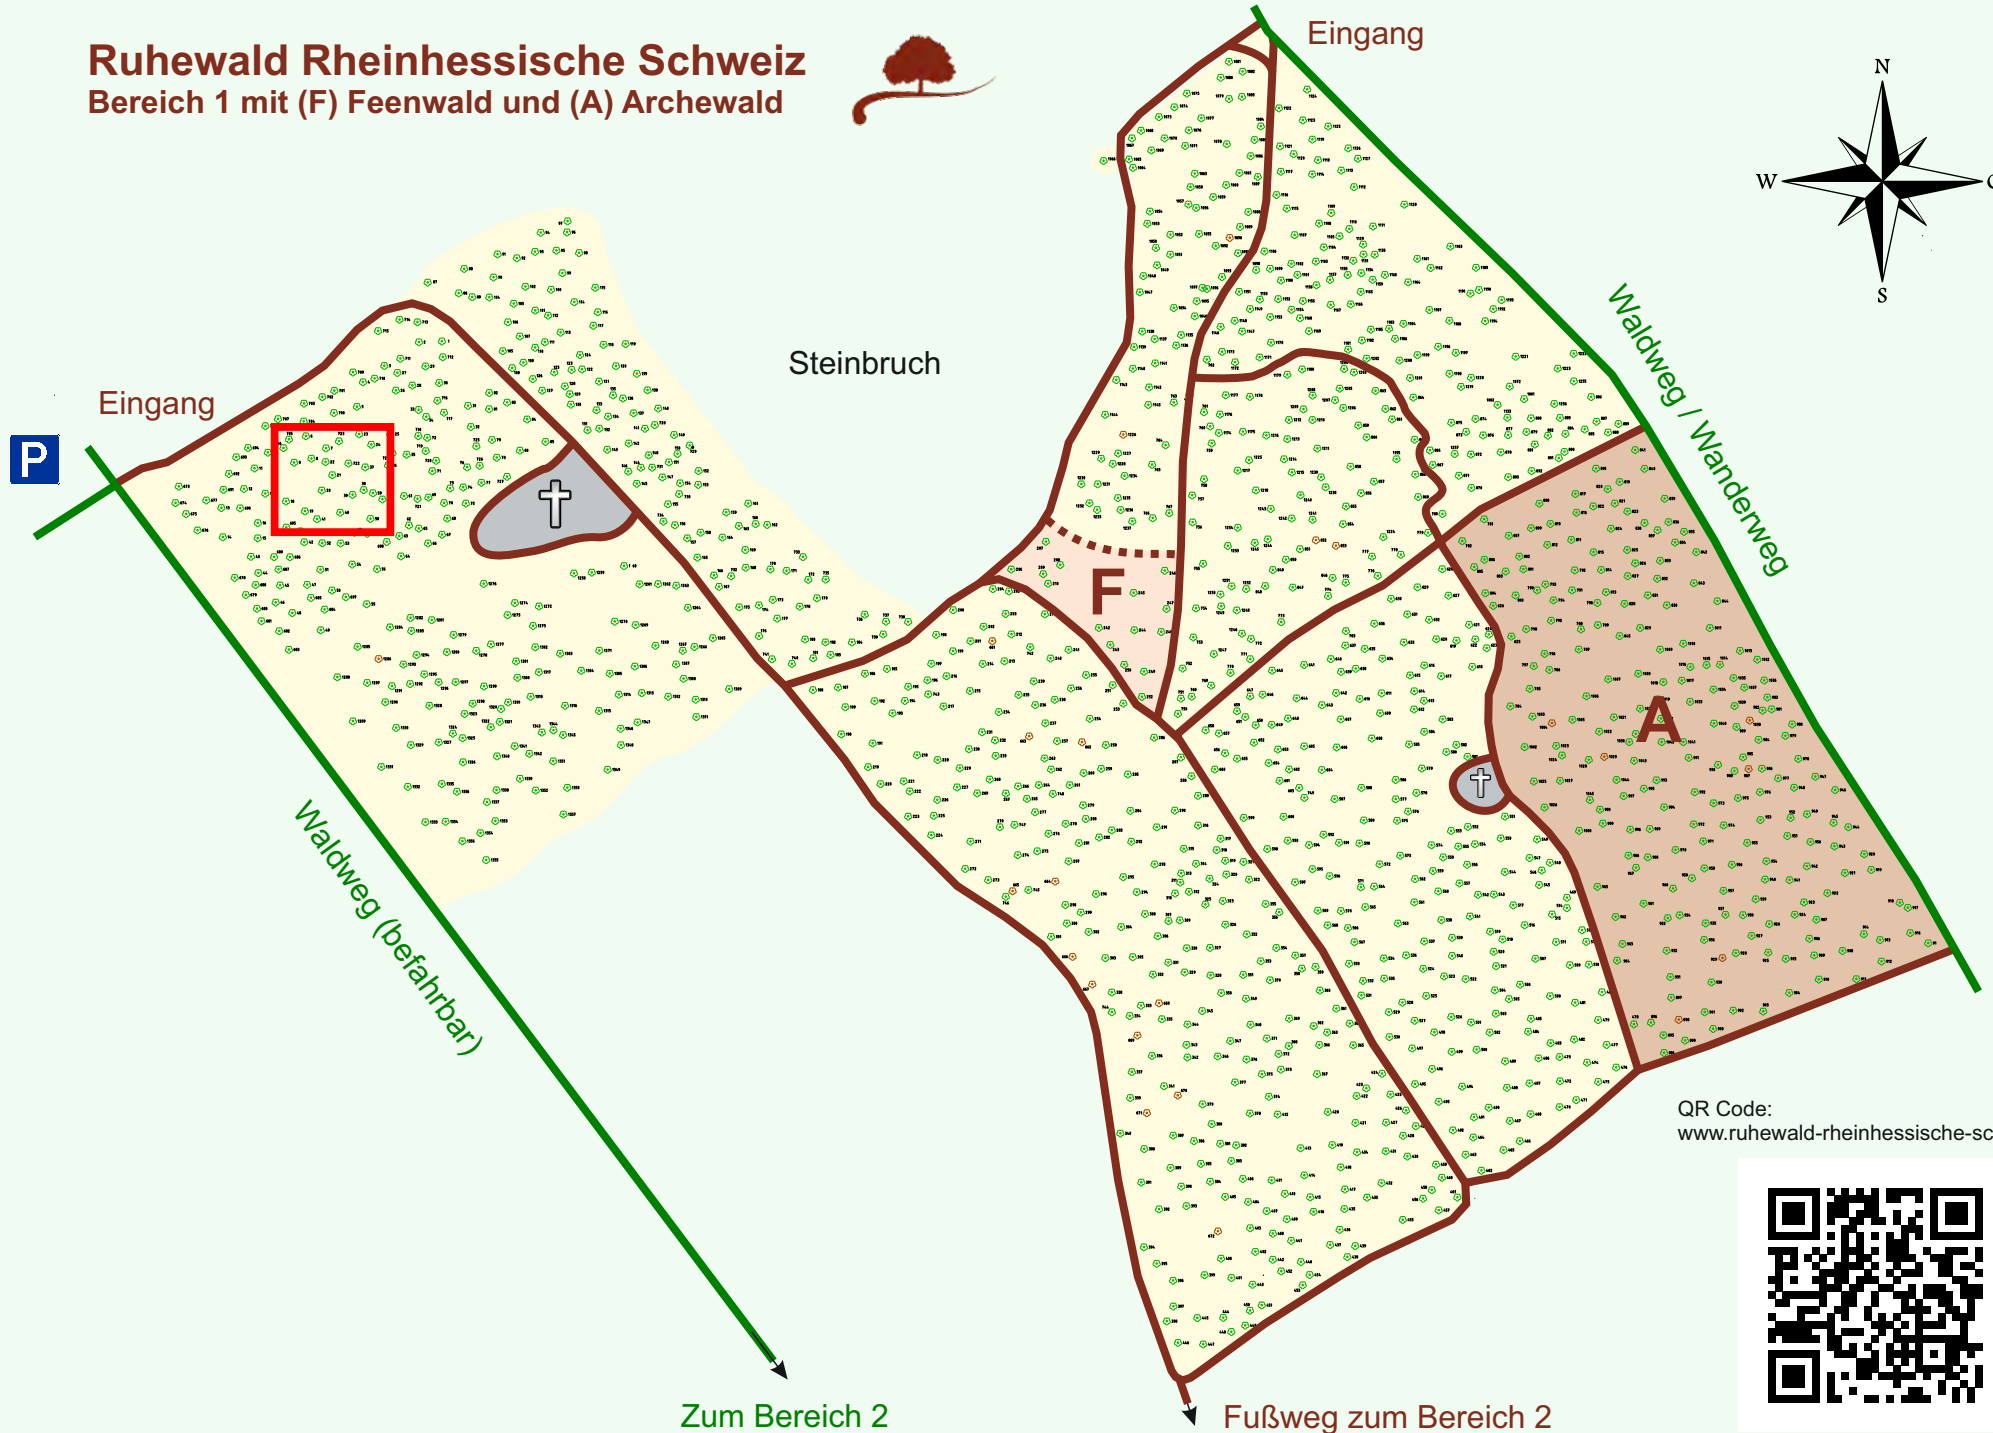

Ruhewald Rhein Hessische Schweiz

Bereich 1 mit (F) Feenwald und (A) Archewald

QR Code:
www.ruhewald-rhein Hessische-schweiz.de