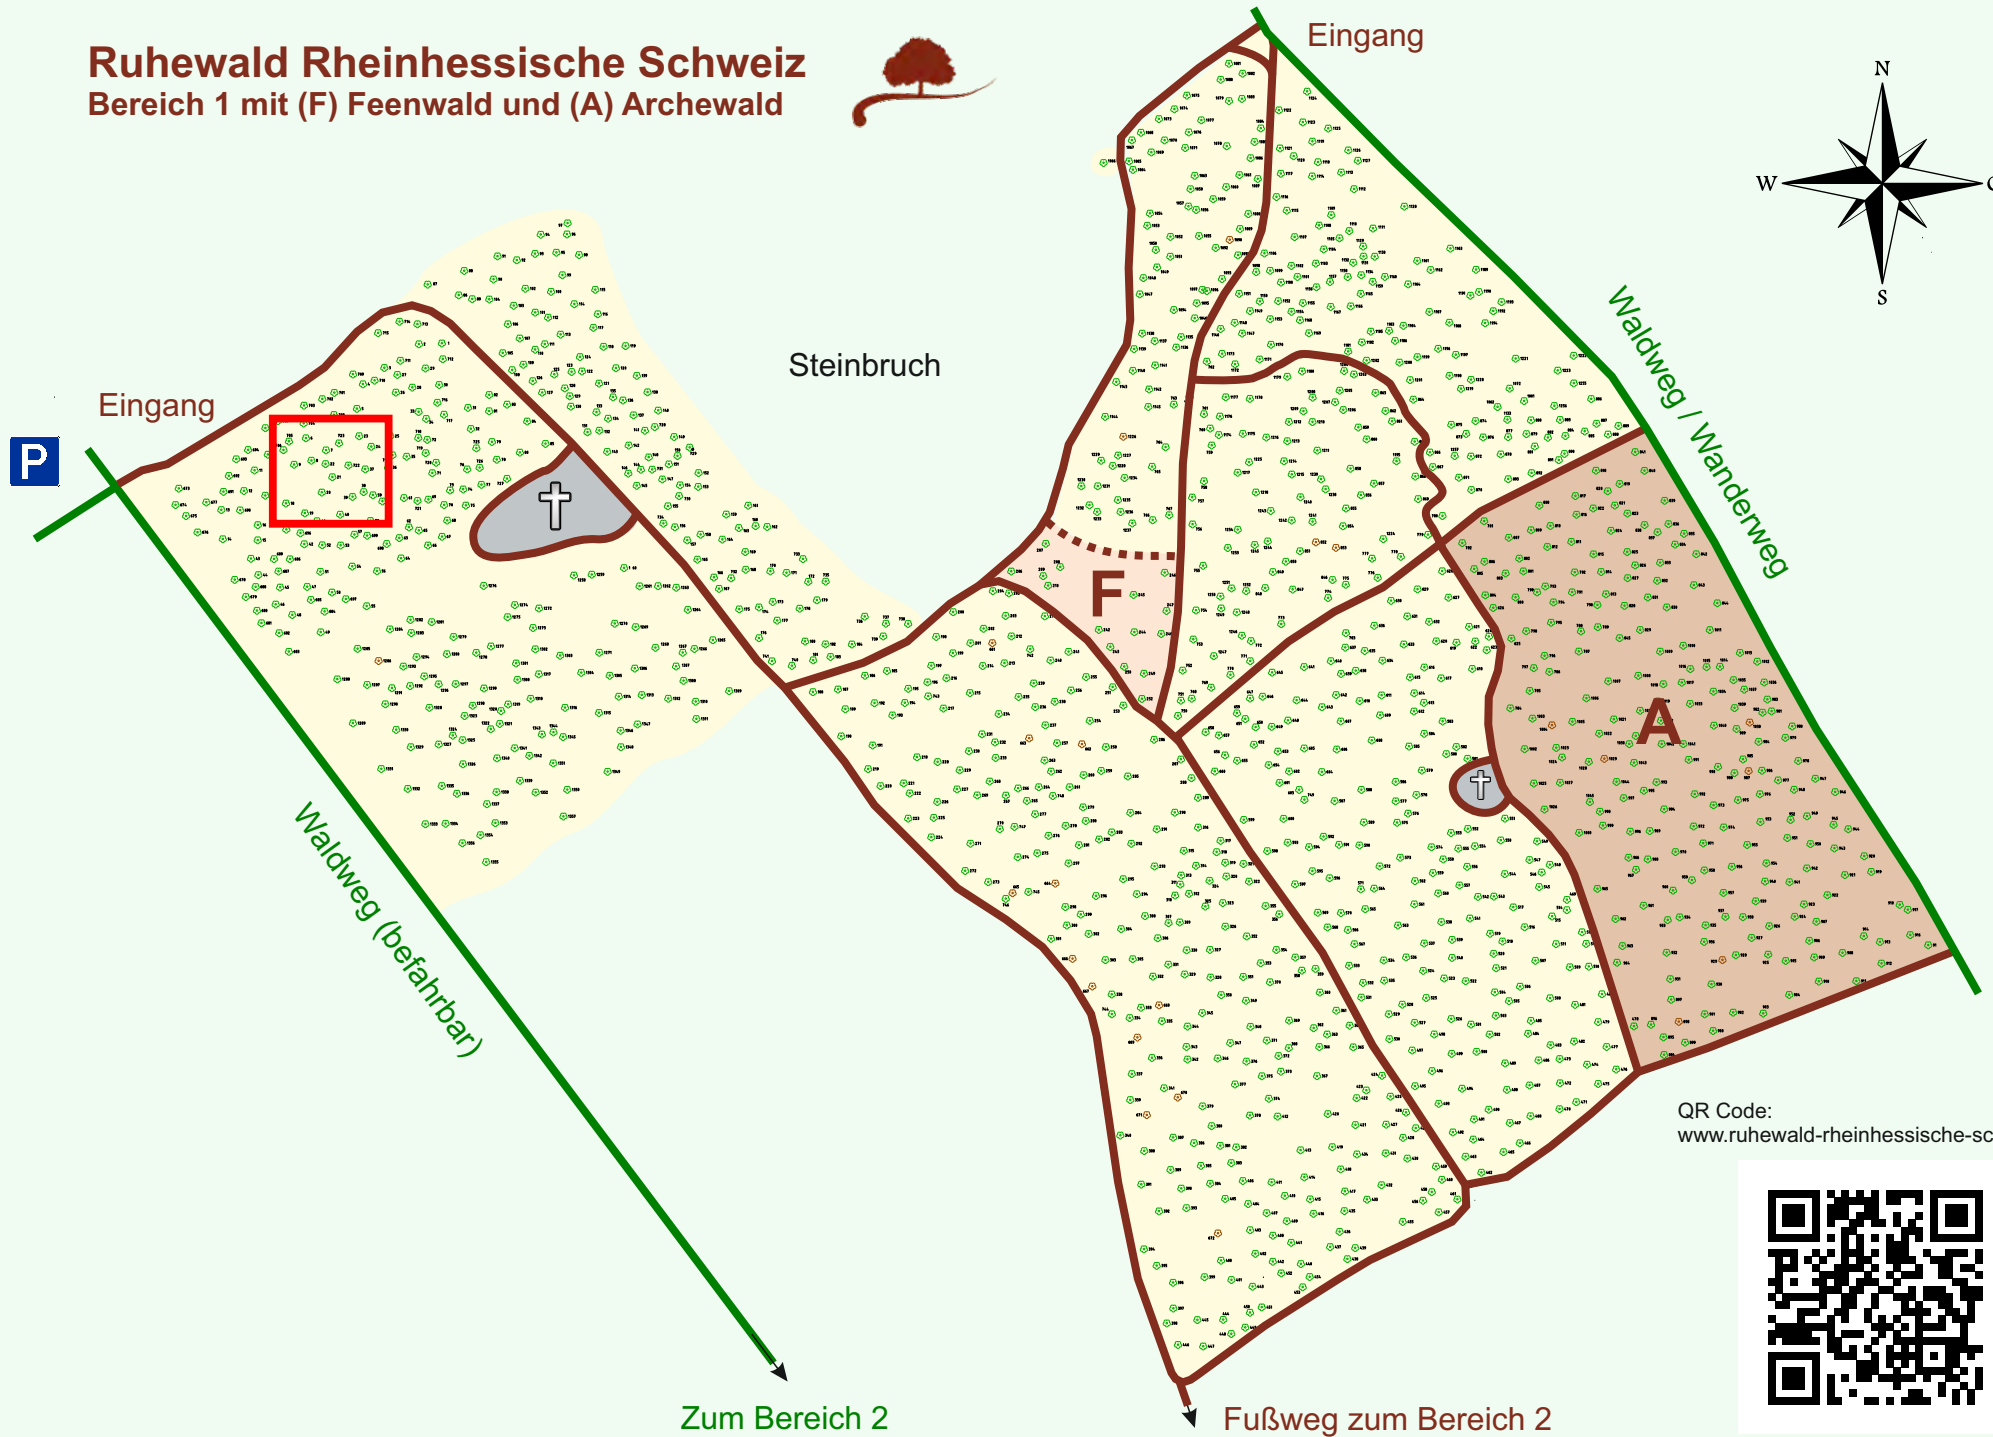

Ruhewald Rhein Hessische Schweiz

Bereich 1 mit (F) Feenwald und (A) Archewald

QR Code:
www.ruhewald-rhein Hessische-schweiz.de

Zum Bereich 2

Fußweg zum Bereich 2