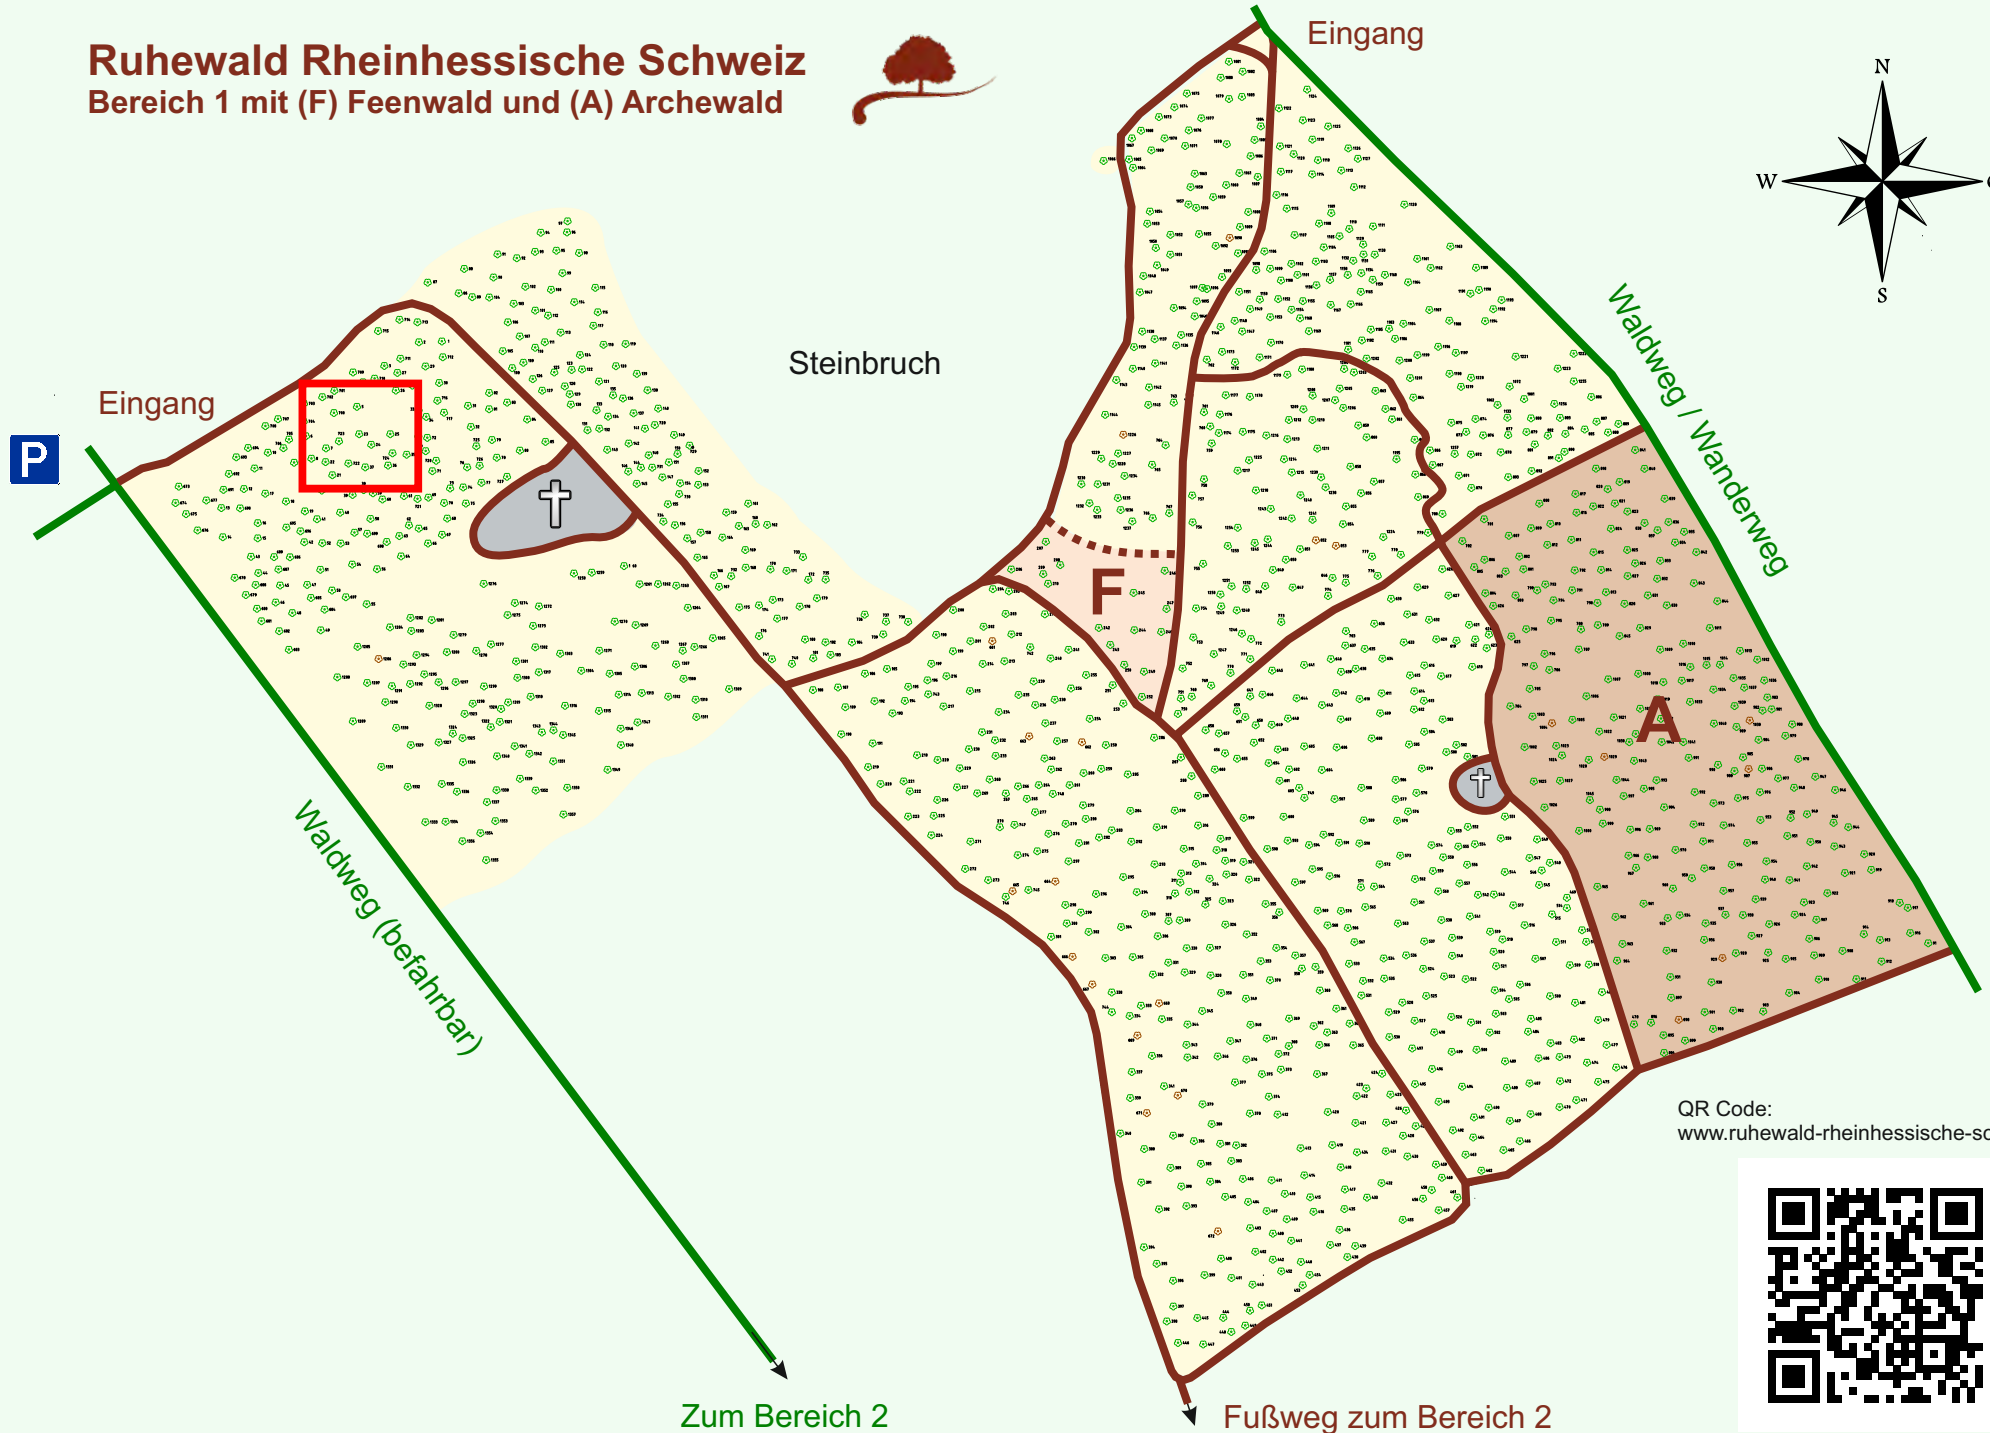

Ruhewald Rhein Hessische Schweiz

Bereich 1 mit (F) Feenwald und (A) Archewald

QR Code:
www.ruhewald-rhein Hessische-schweiz.de

Zum Bereich 2

Fußweg zum Bereich 2