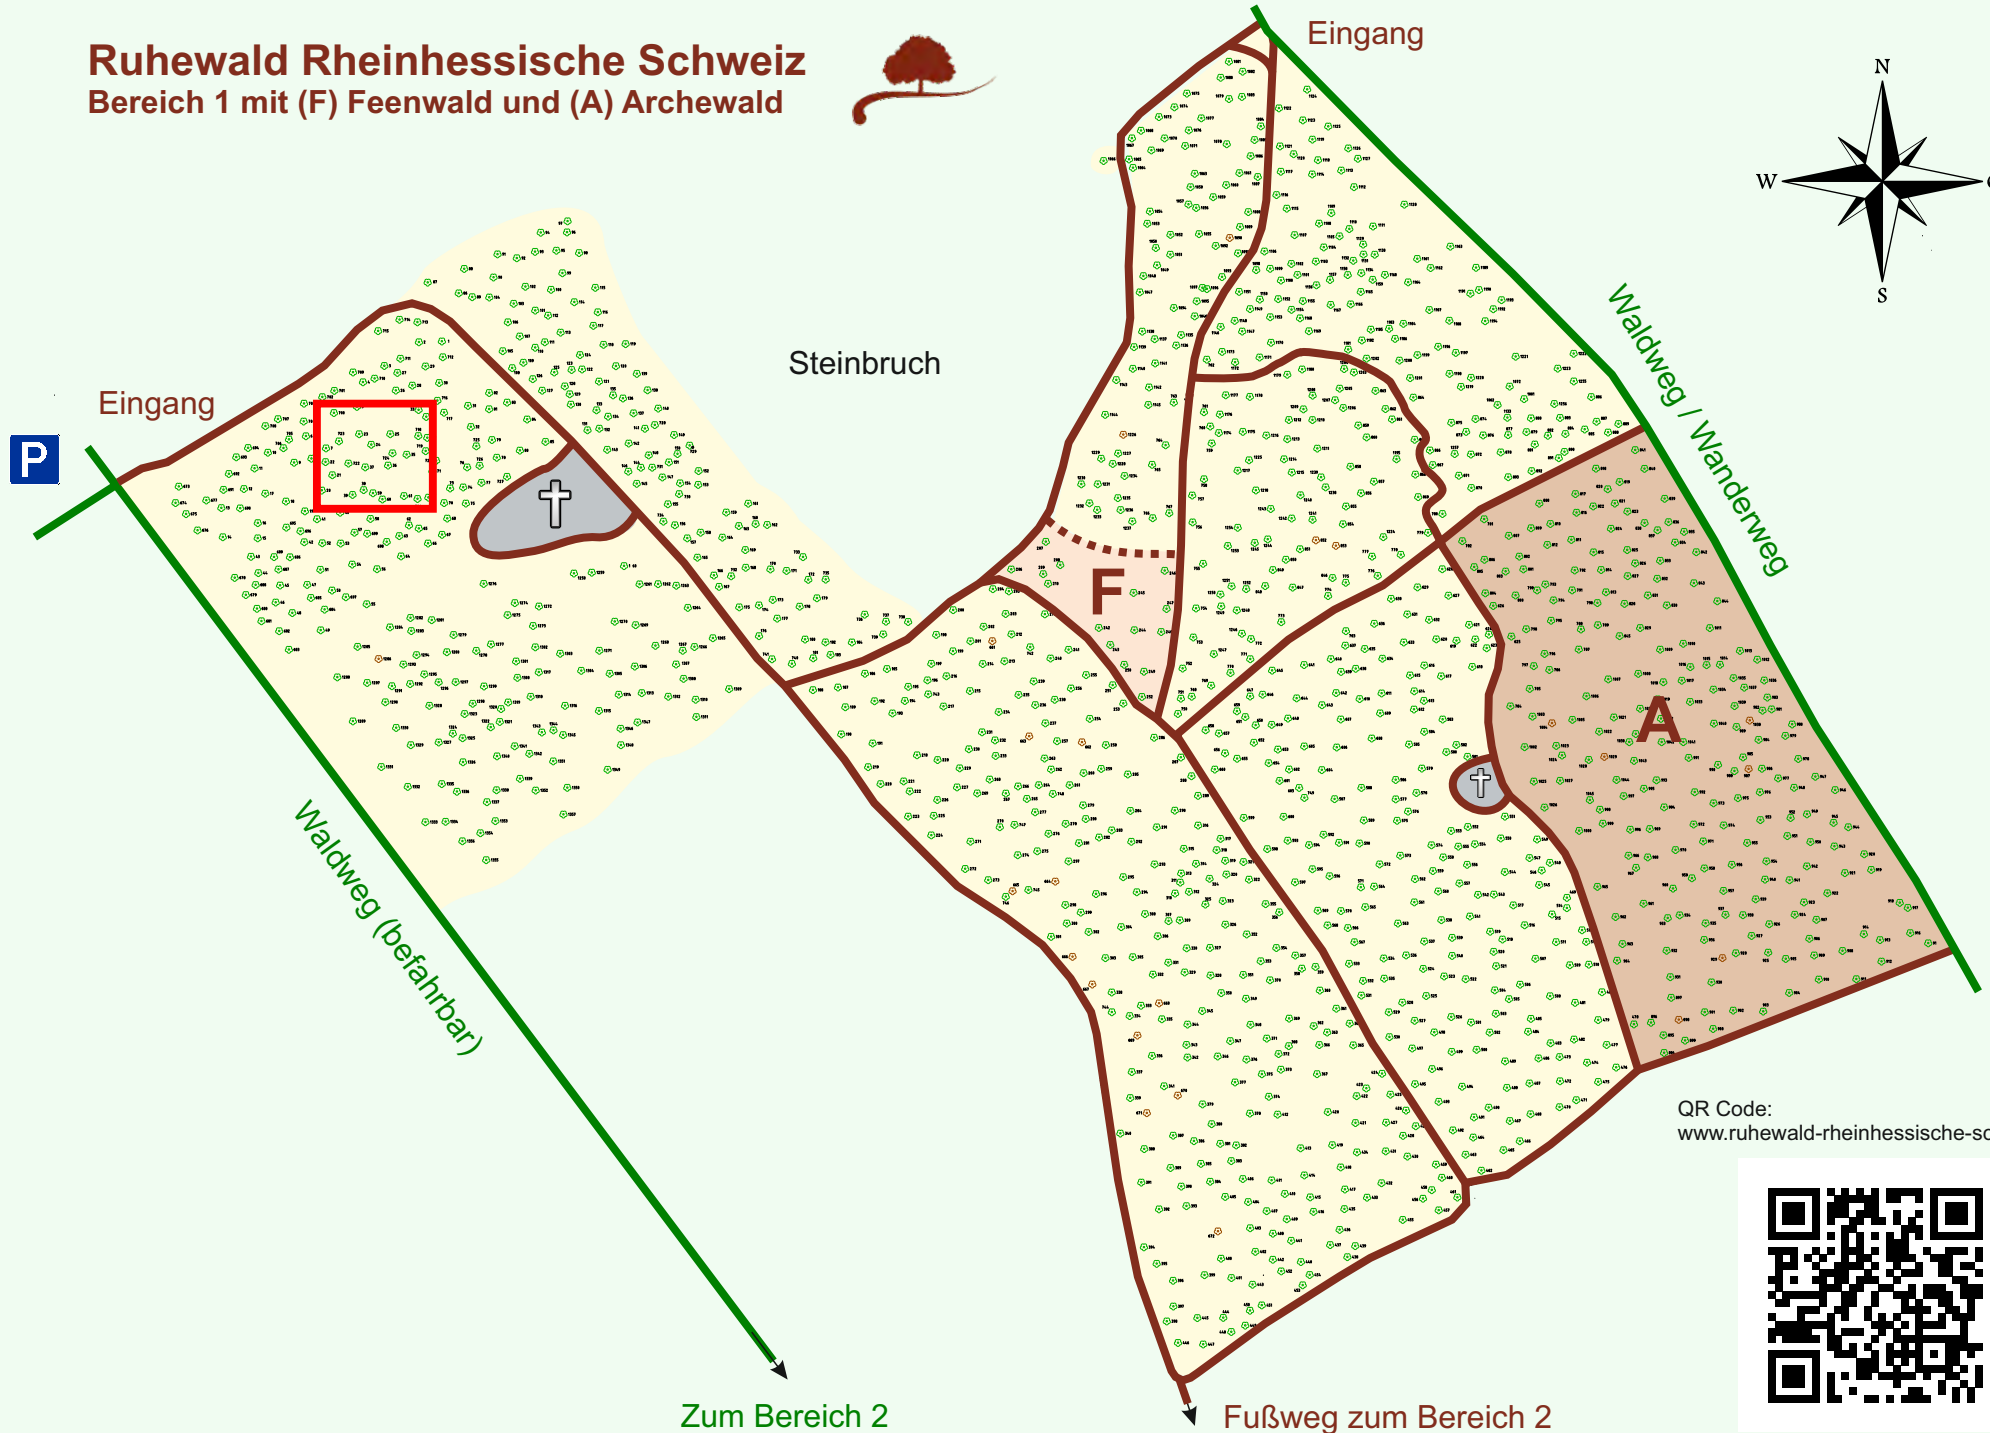

Ruhewald Rhein Hessische Schweiz

Bereich 1 mit (F) Feenwald und (A) Archewald

QR Code:
www.ruhewald-rhein Hessische-schweiz.de