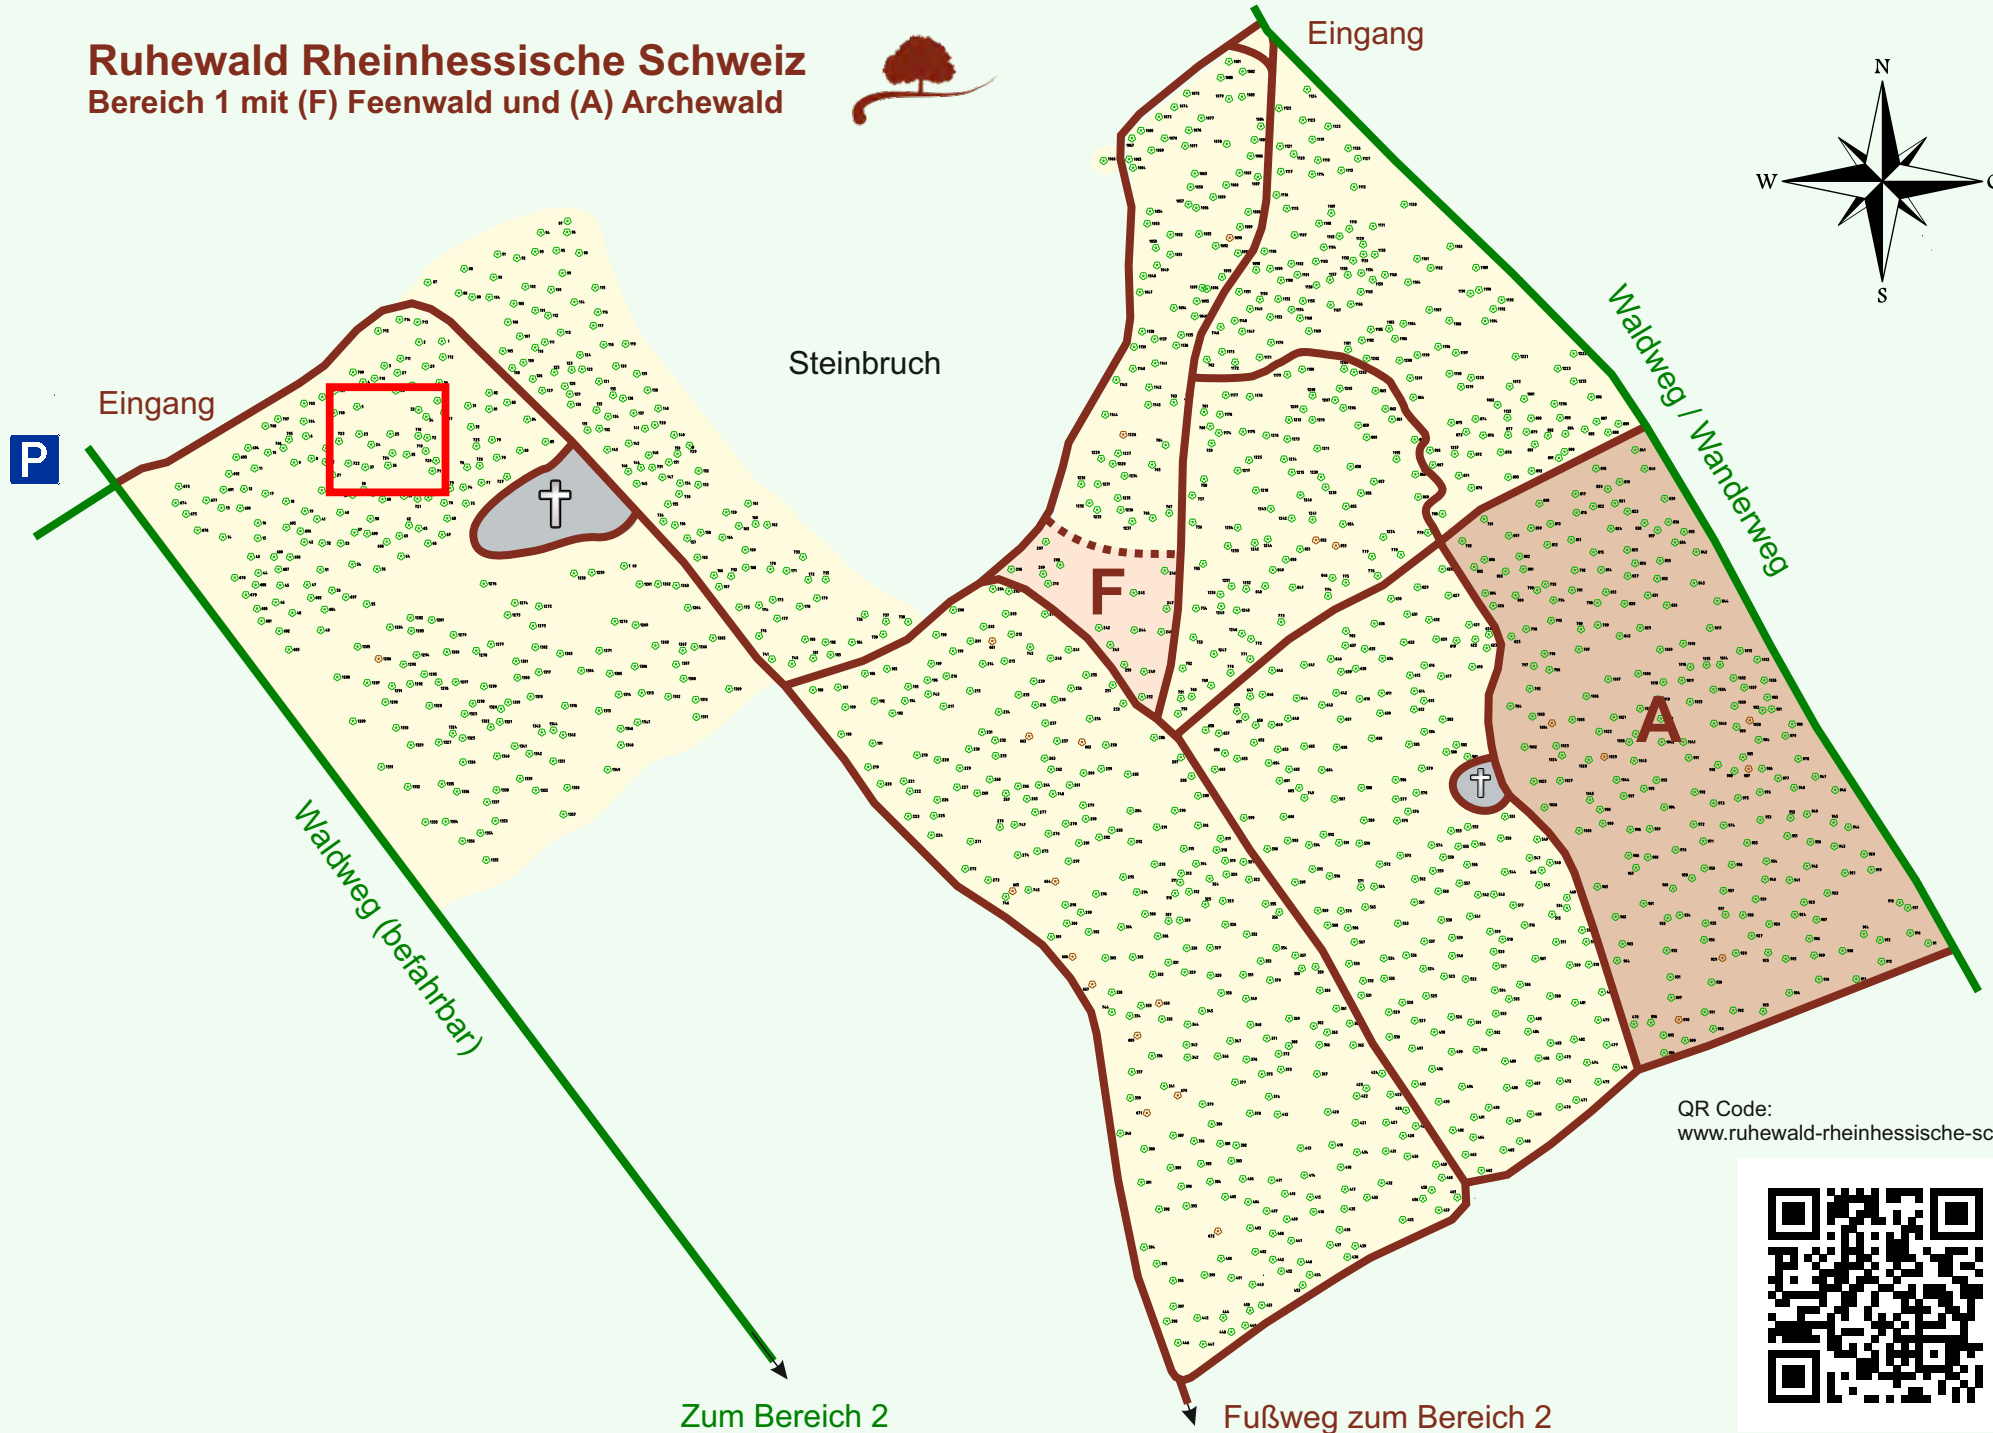

Ruhewald Rhein Hessische Schweiz

Bereich 1 mit (F) Feenwald und (A) Archewald

QR Code:
www.ruhewald-rhein Hessische-schweiz.de