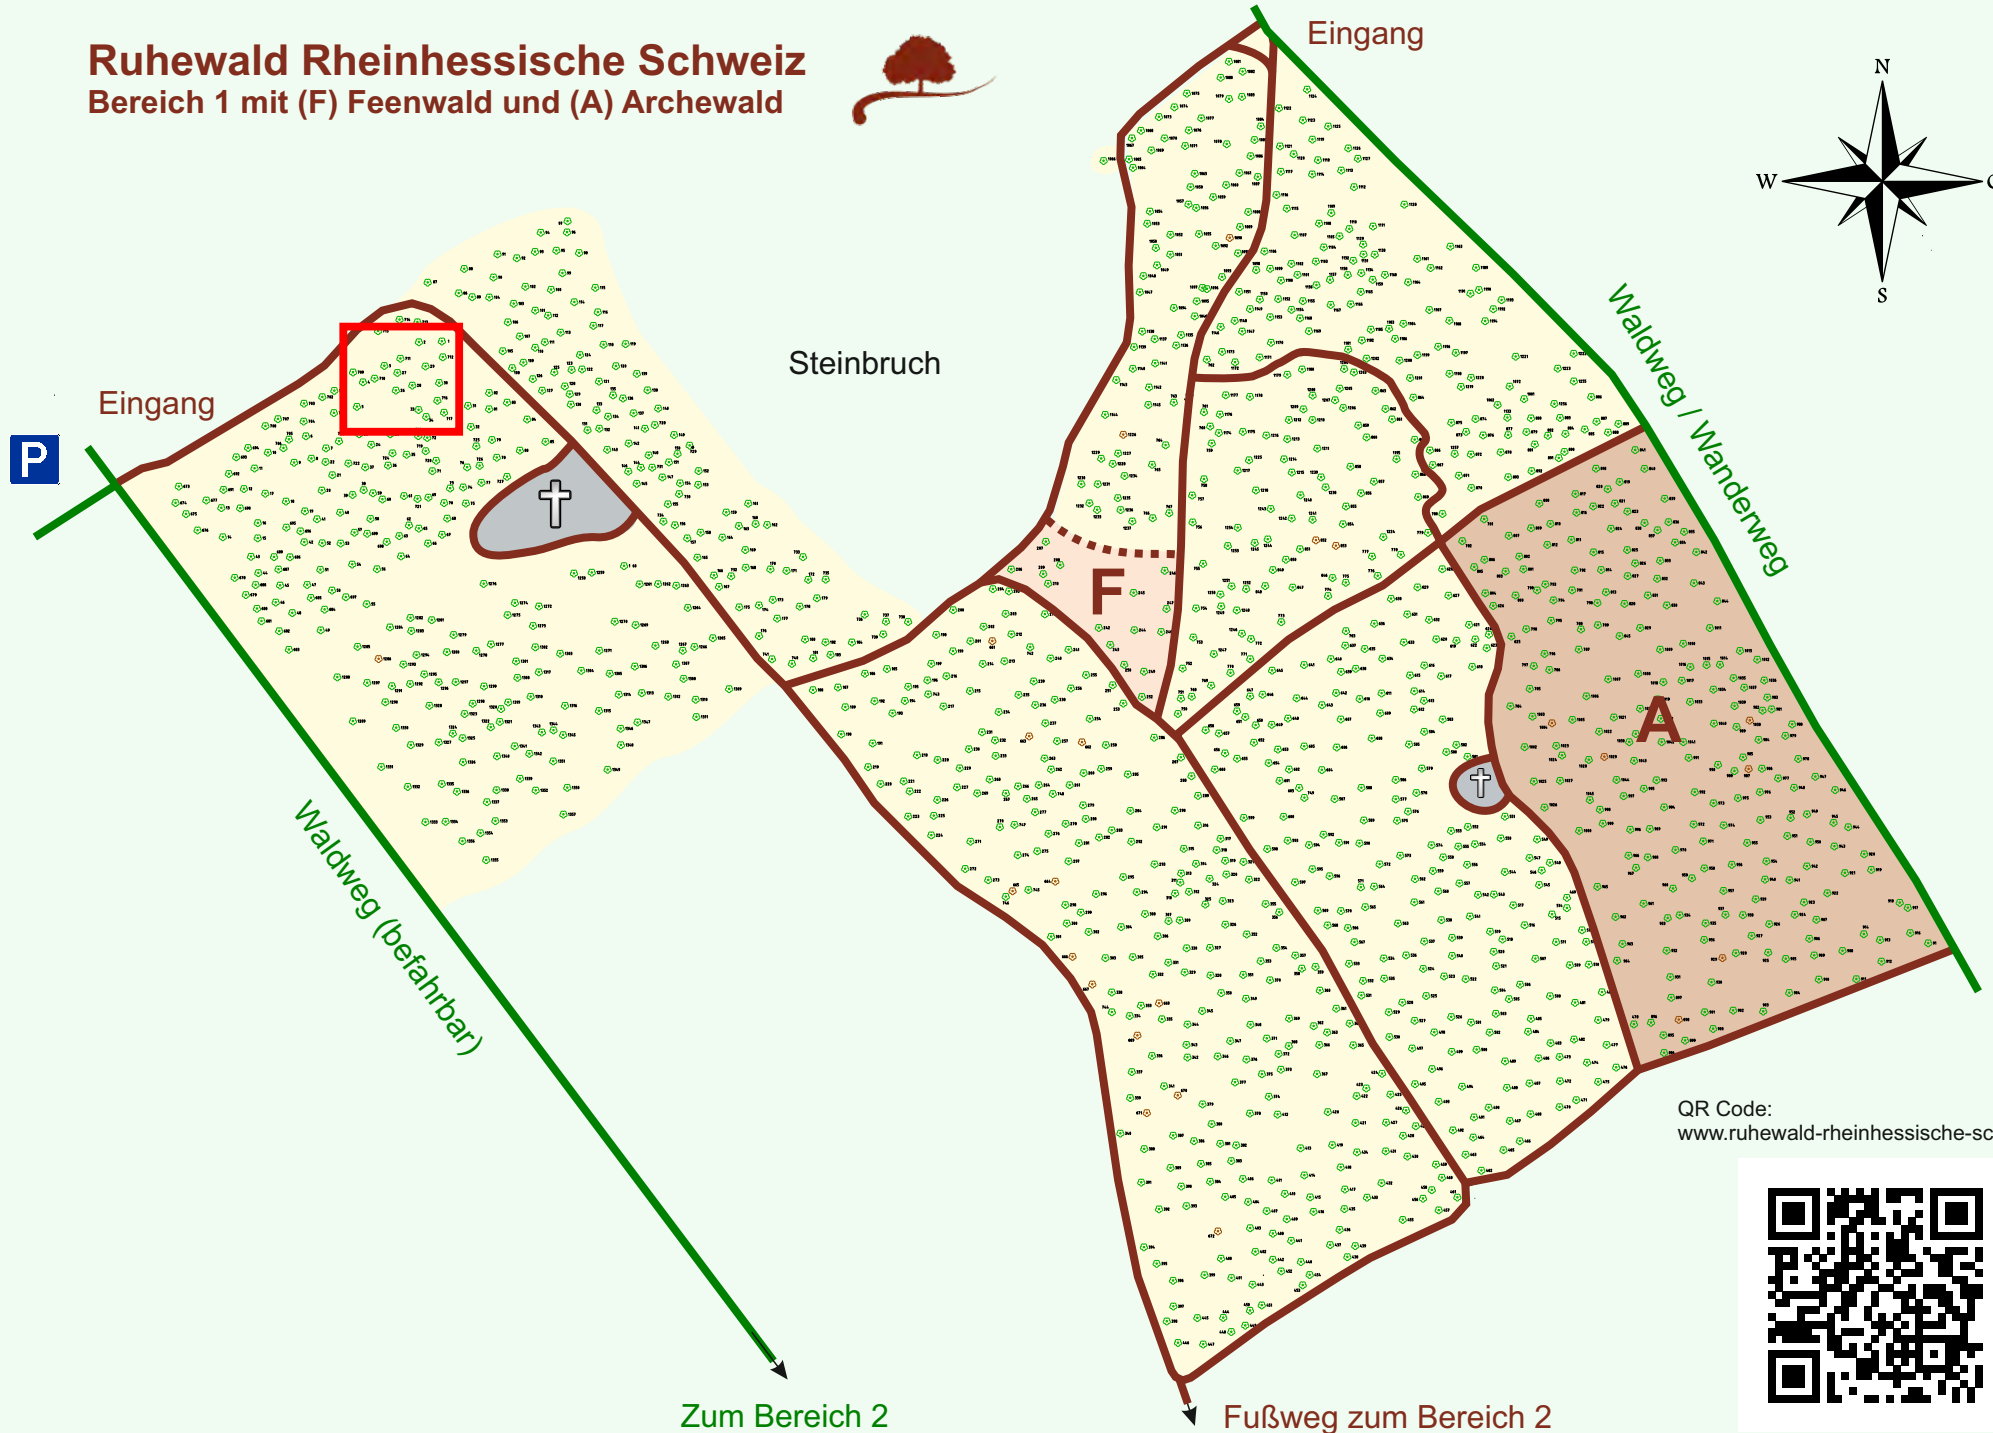

# Ruhewald Rhein Hessische Schweiz

## Bereich 1 mit (F) Feenwald und (A) Archewald

QR Code:  
[www.ruhewald-rhein Hessische-schweiz.de](http://www.ruhewald-rhein Hessische-schweiz.de)