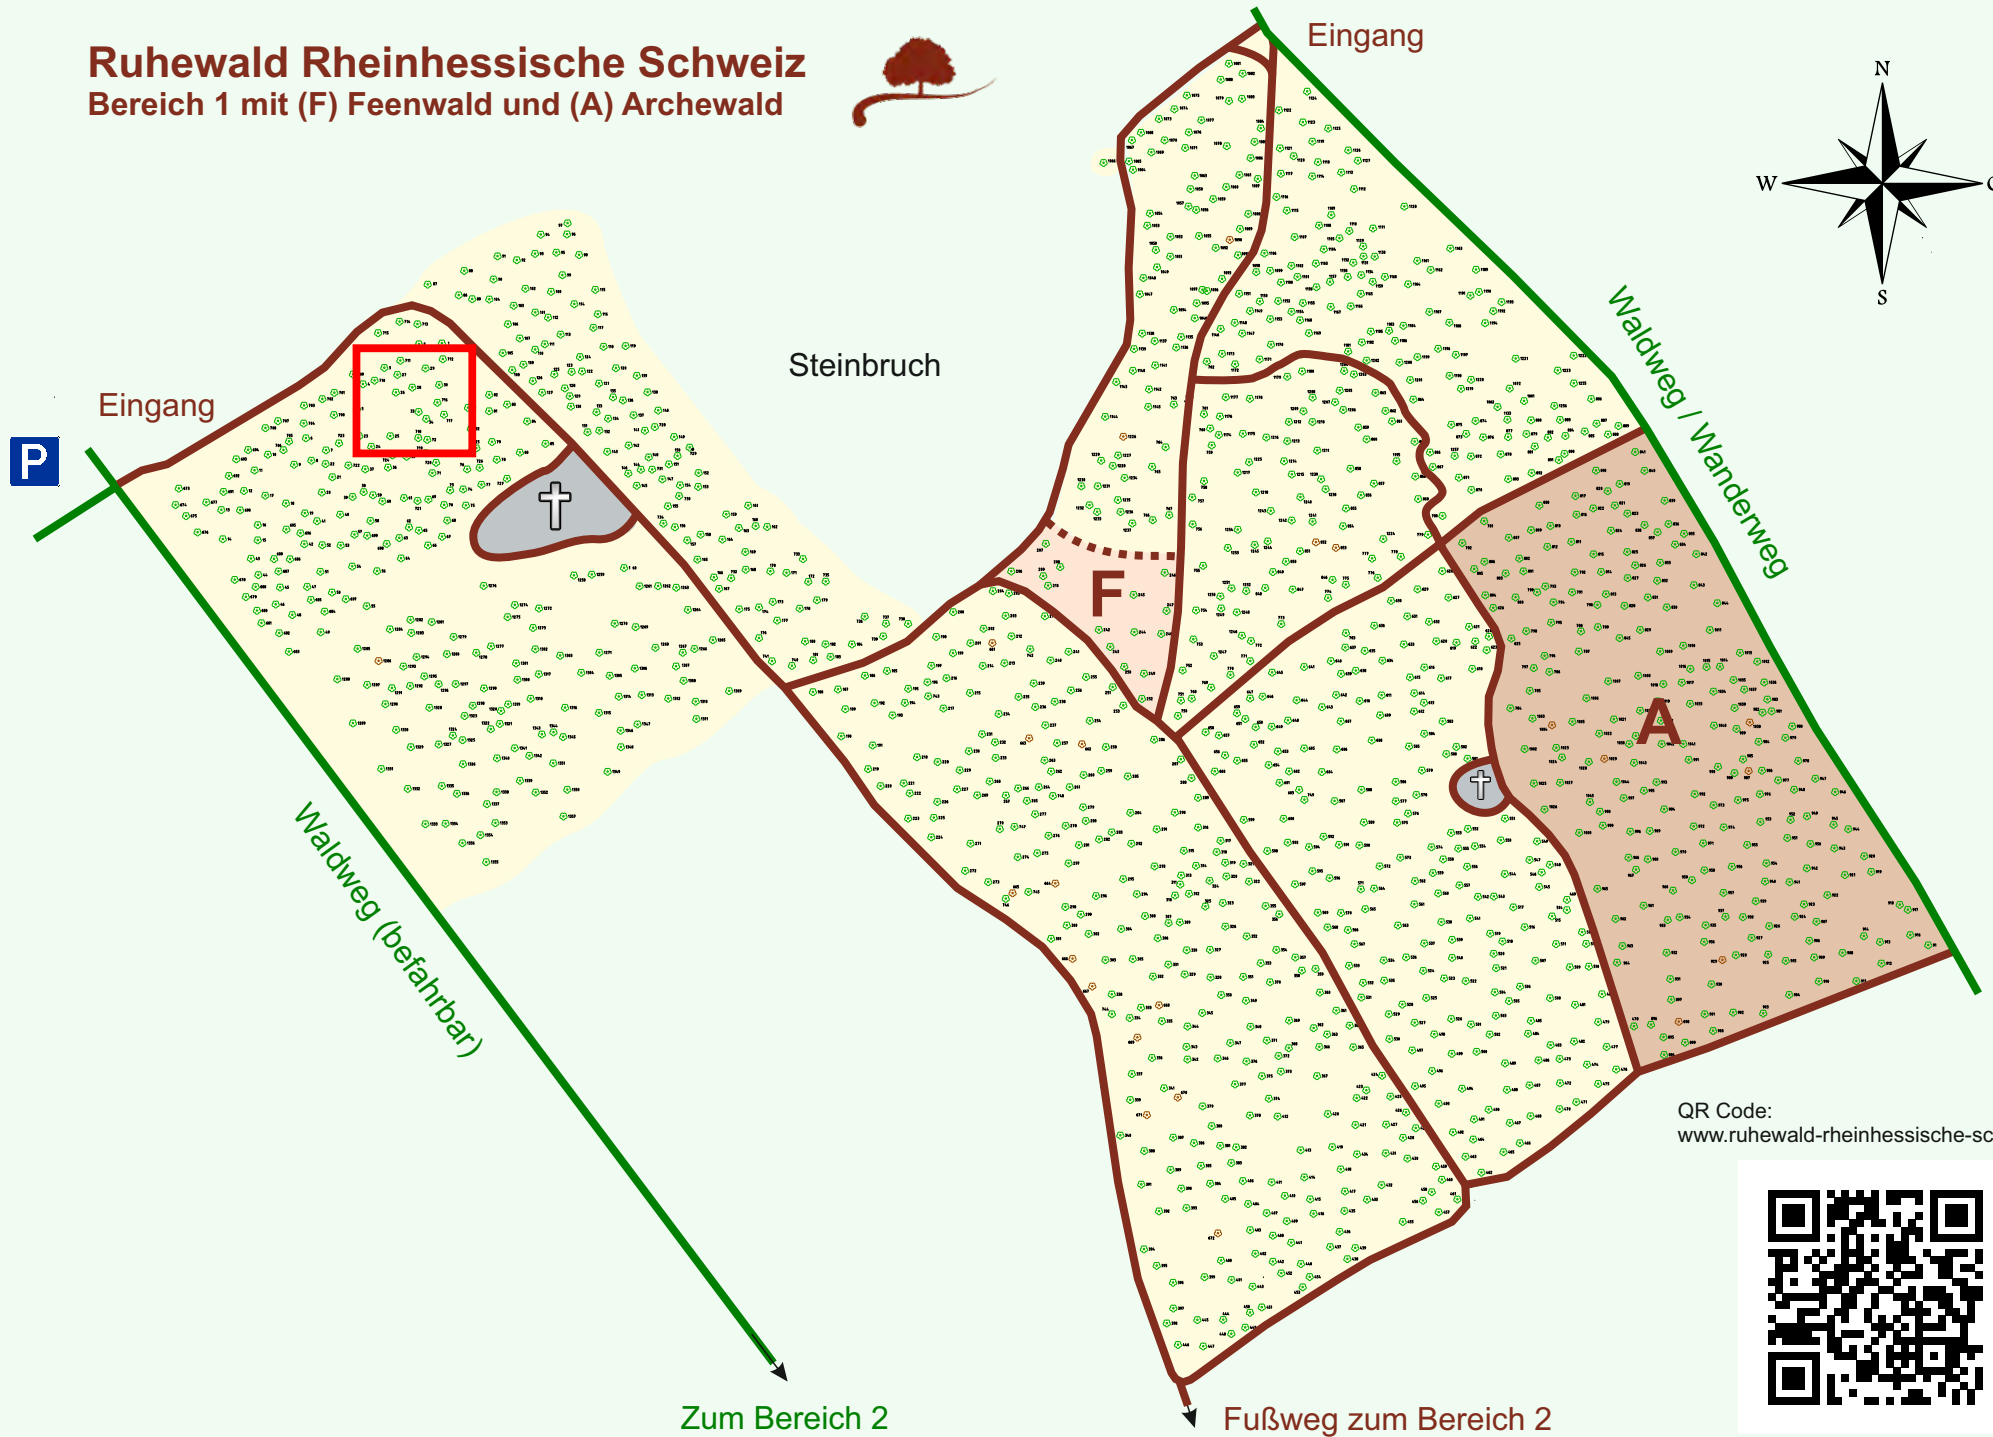

Ruhewald Rhein Hessische Schweiz

Bereich 1 mit (F) Feenwald und (A) Archewald

QR Code:
www.ruhewald-rhein Hessische-schweiz.de

Zum Bereich 2

Fußweg zum Bereich 2