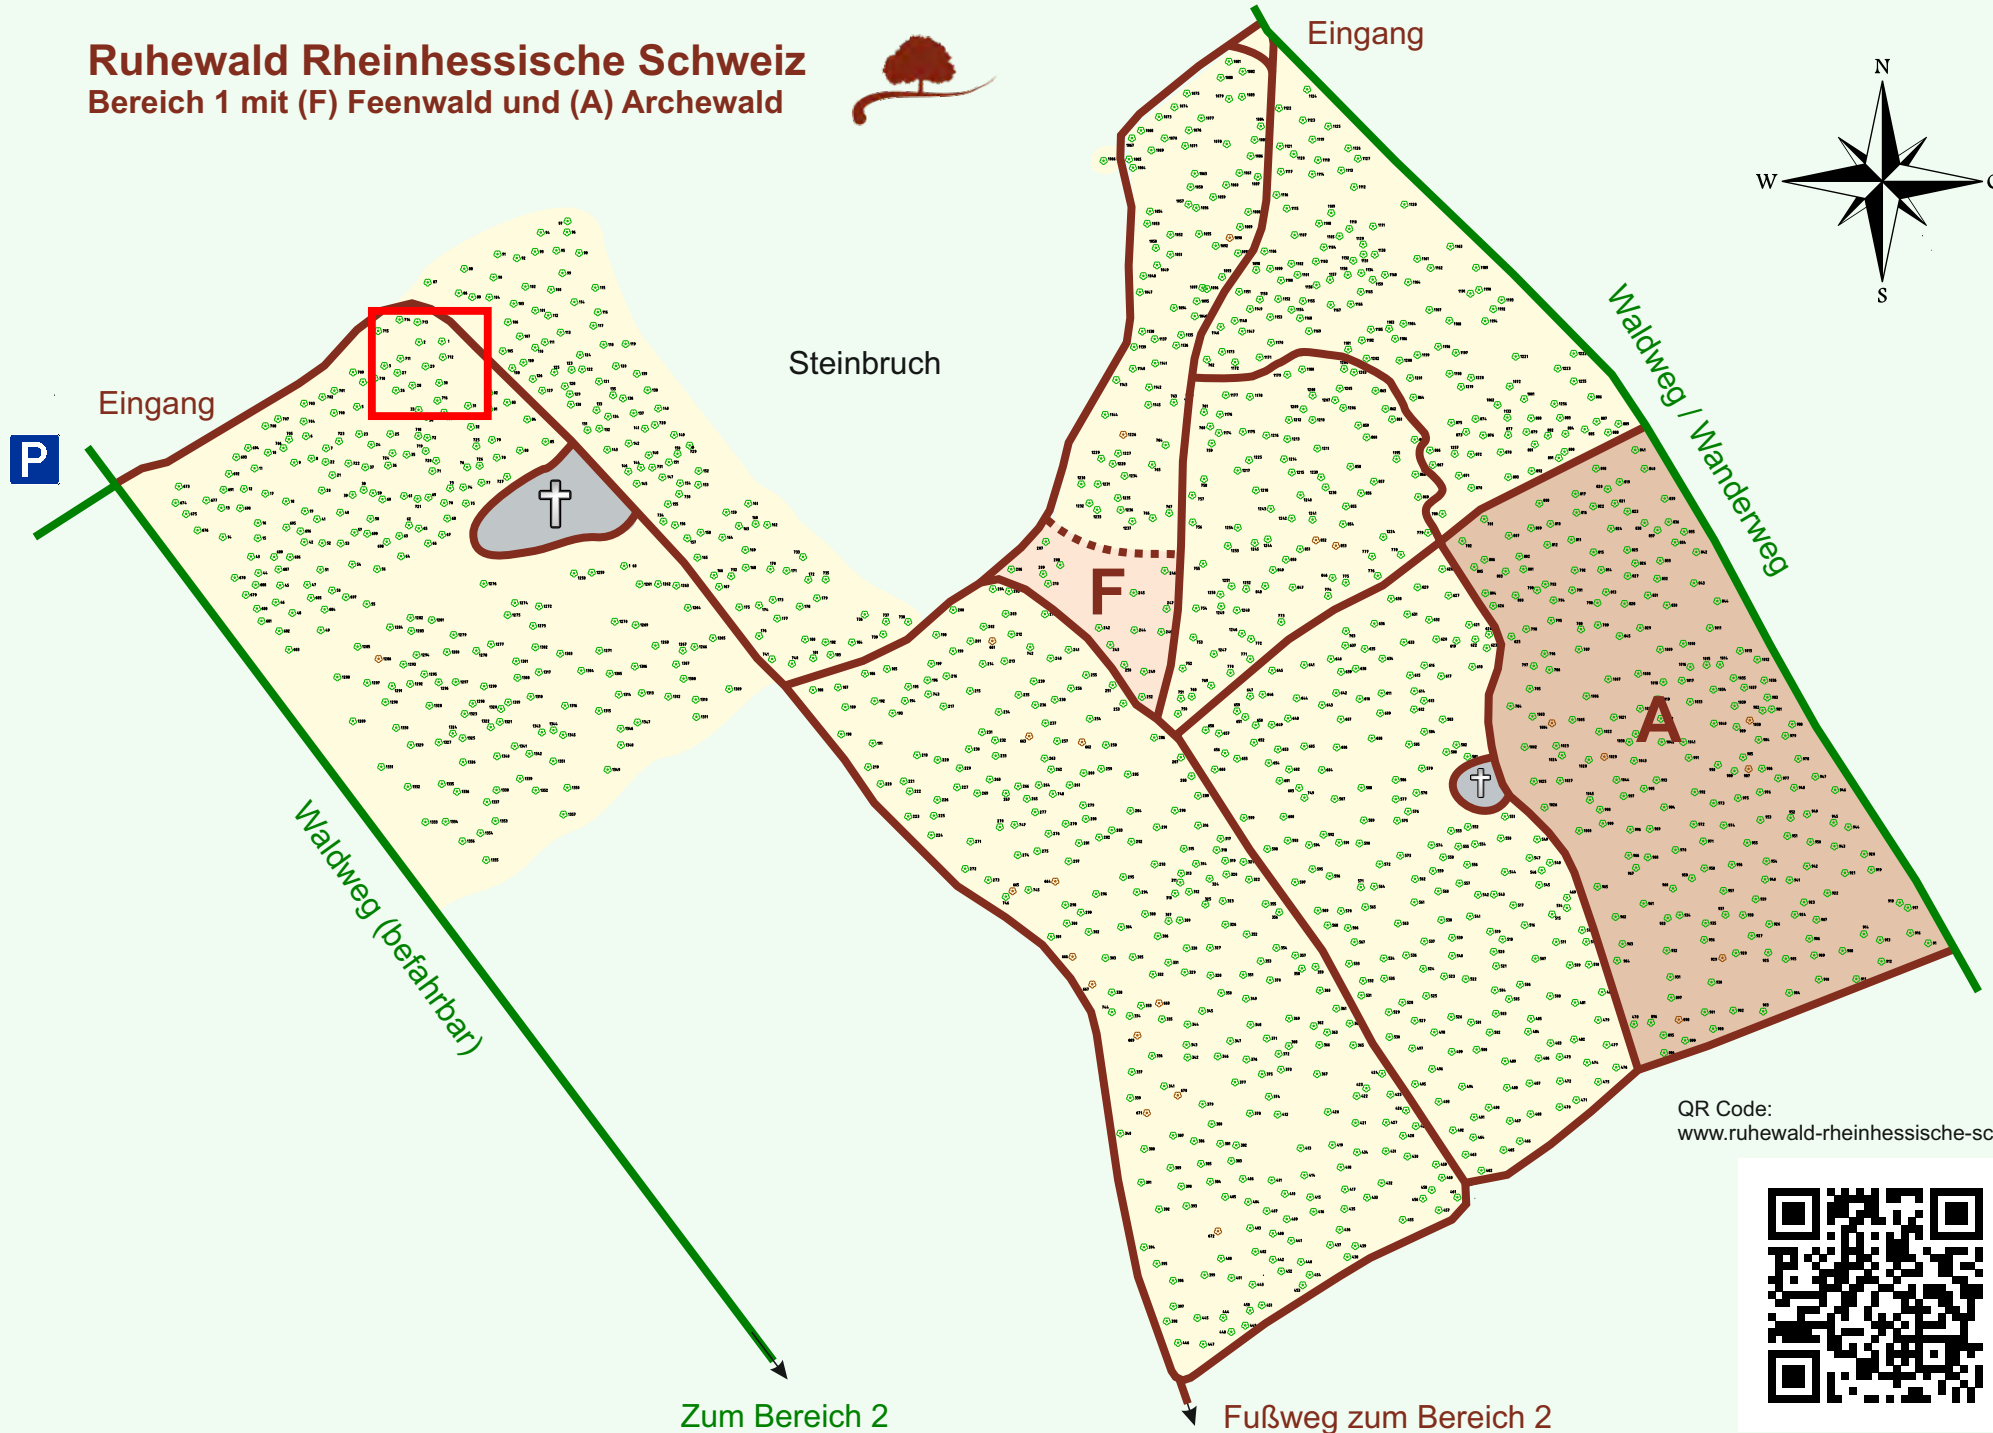

# Ruhewald Rhein Hessische Schweiz

## Bereich 1 mit (F) Feenwald und (A) Archewald

QR Code:  
[www.ruhewald-rhein Hessische-schweiz.de](http://www.ruhewald-rhein Hessische-schweiz.de)

Zum Bereich 2

Fußweg zum Bereich 2