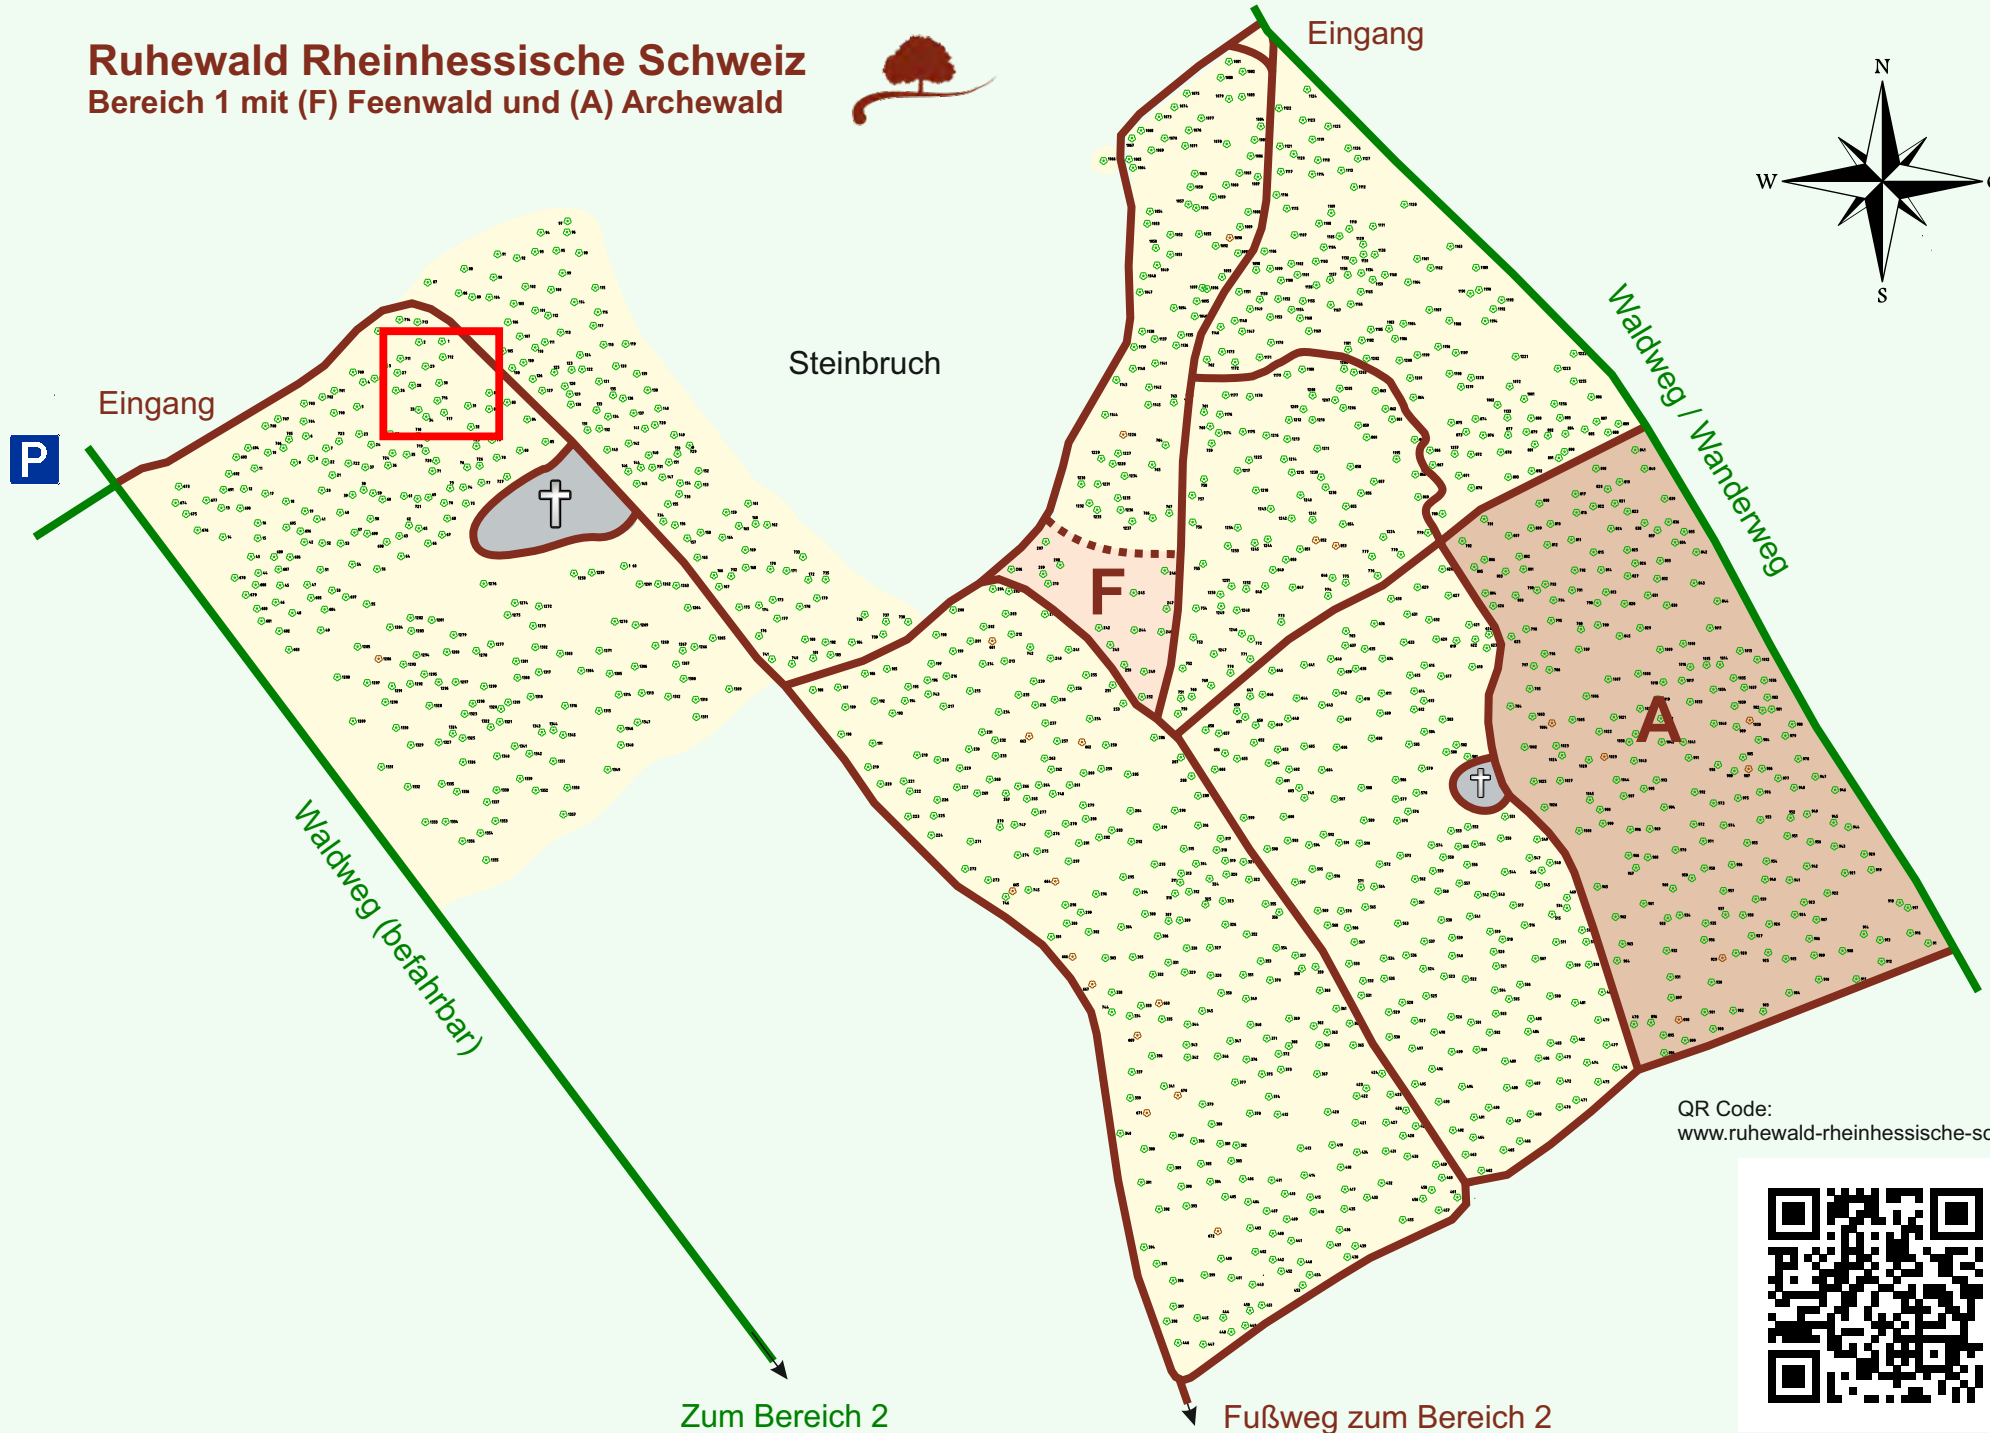

# Ruhewald Rhein Hessische Schweiz

## Bereich 1 mit (F) Feenwald und (A) Archewald

QR Code:  
[www.ruhewald-rhein Hessische-schweiz.de](http://www.ruhewald-rhein Hessische-schweiz.de)