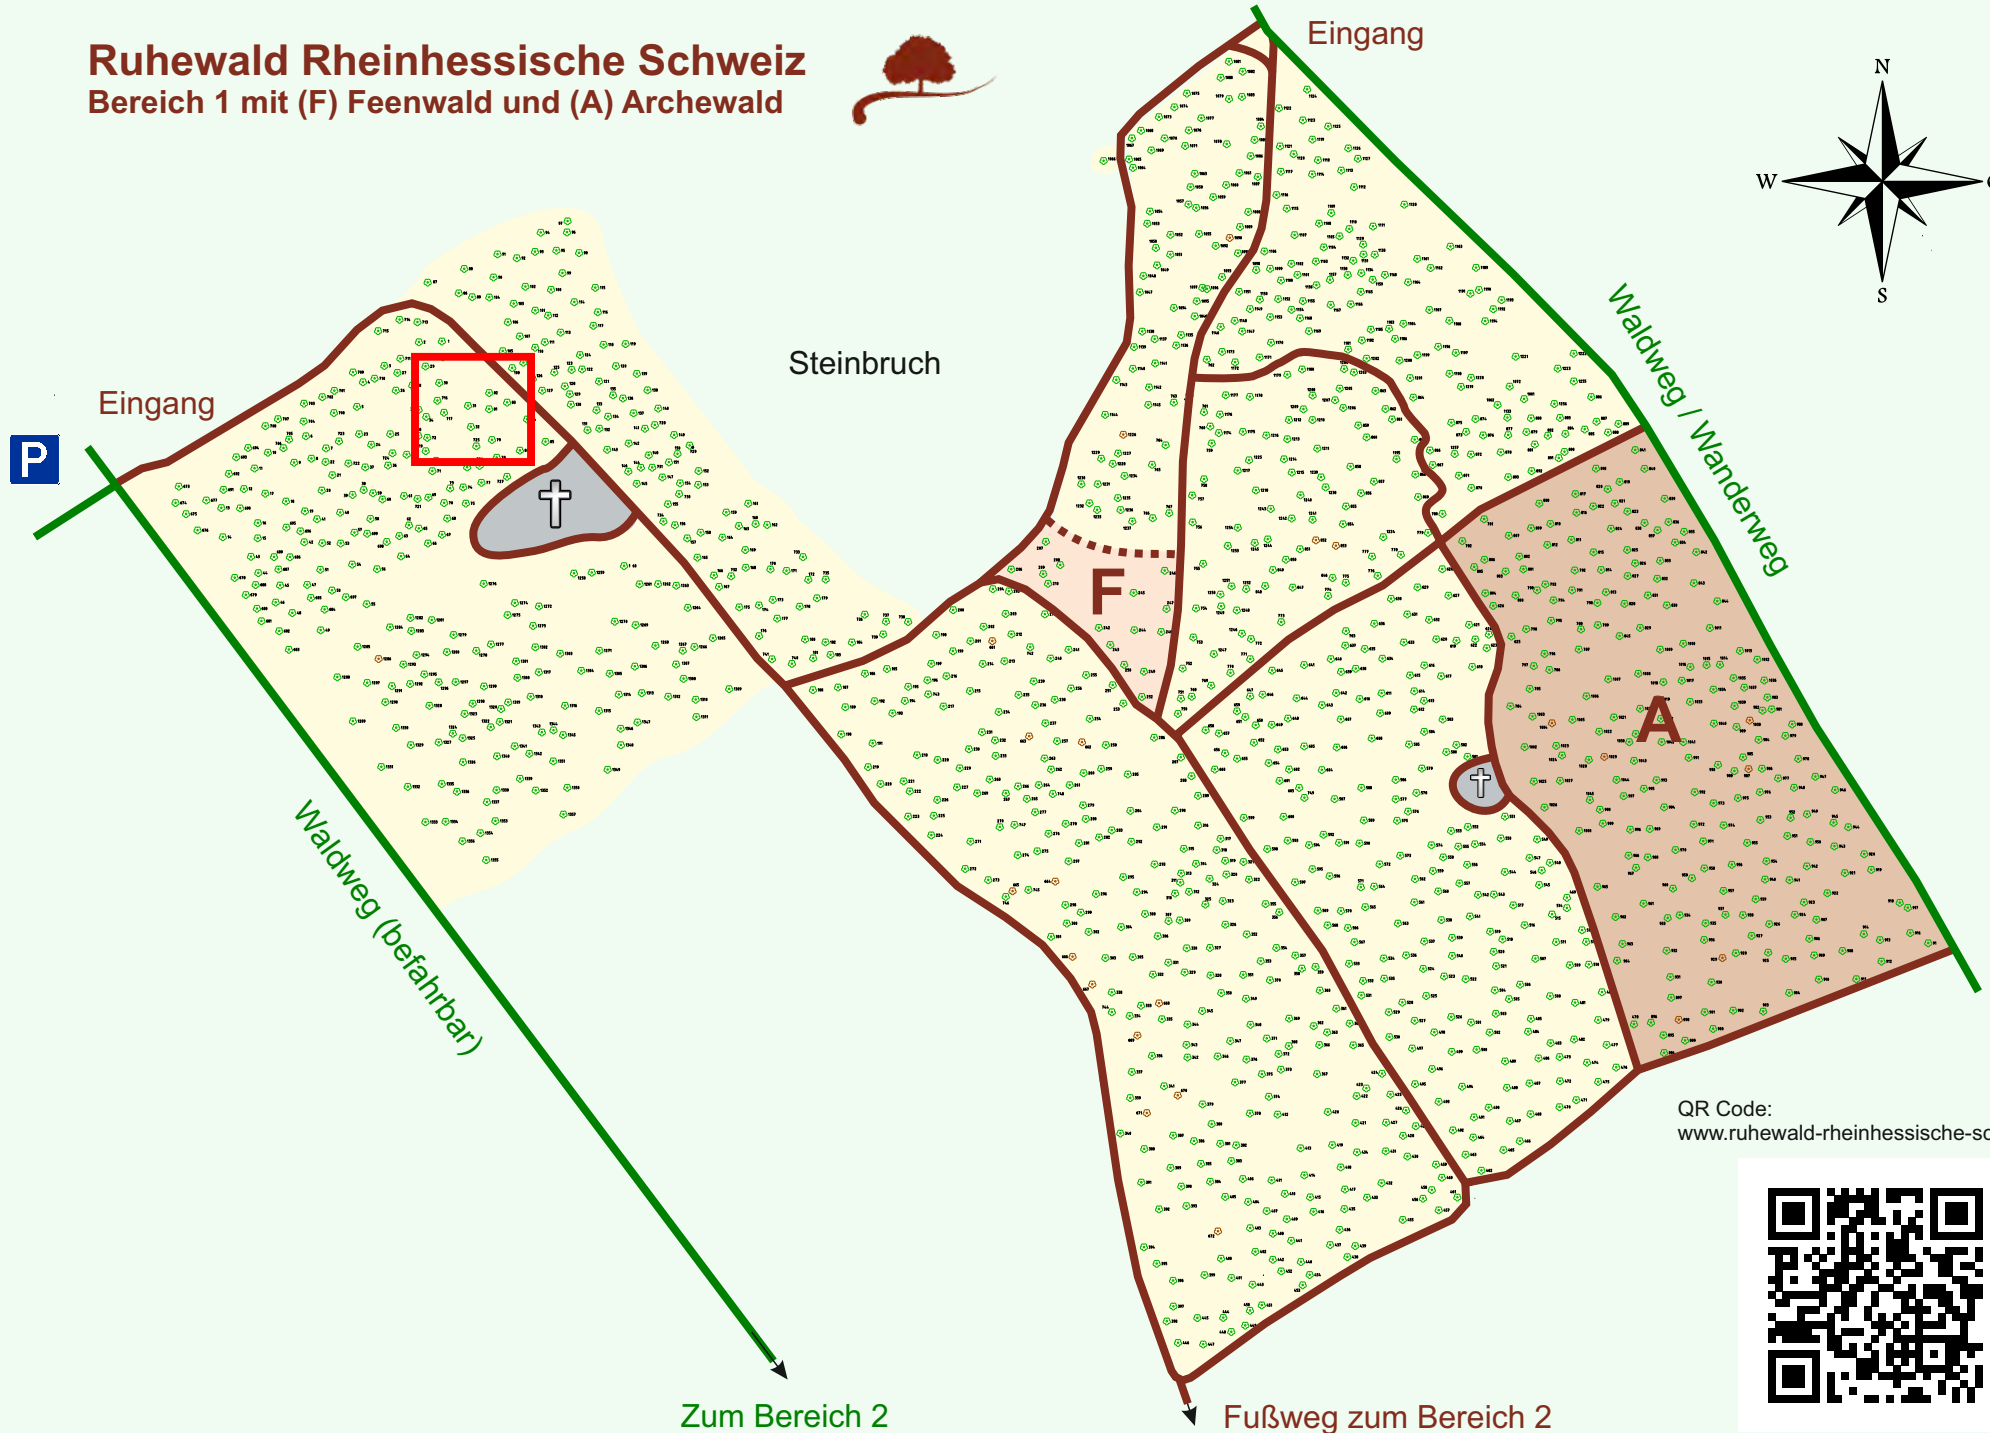

Ruhewald Rhein Hessische Schweiz

Bereich 1 mit (F) Feenwald und (A) Archewald

QR Code:
www.ruhewald-rhein Hessische-schweiz.de

Zum Bereich 2

Fußweg zum Bereich 2