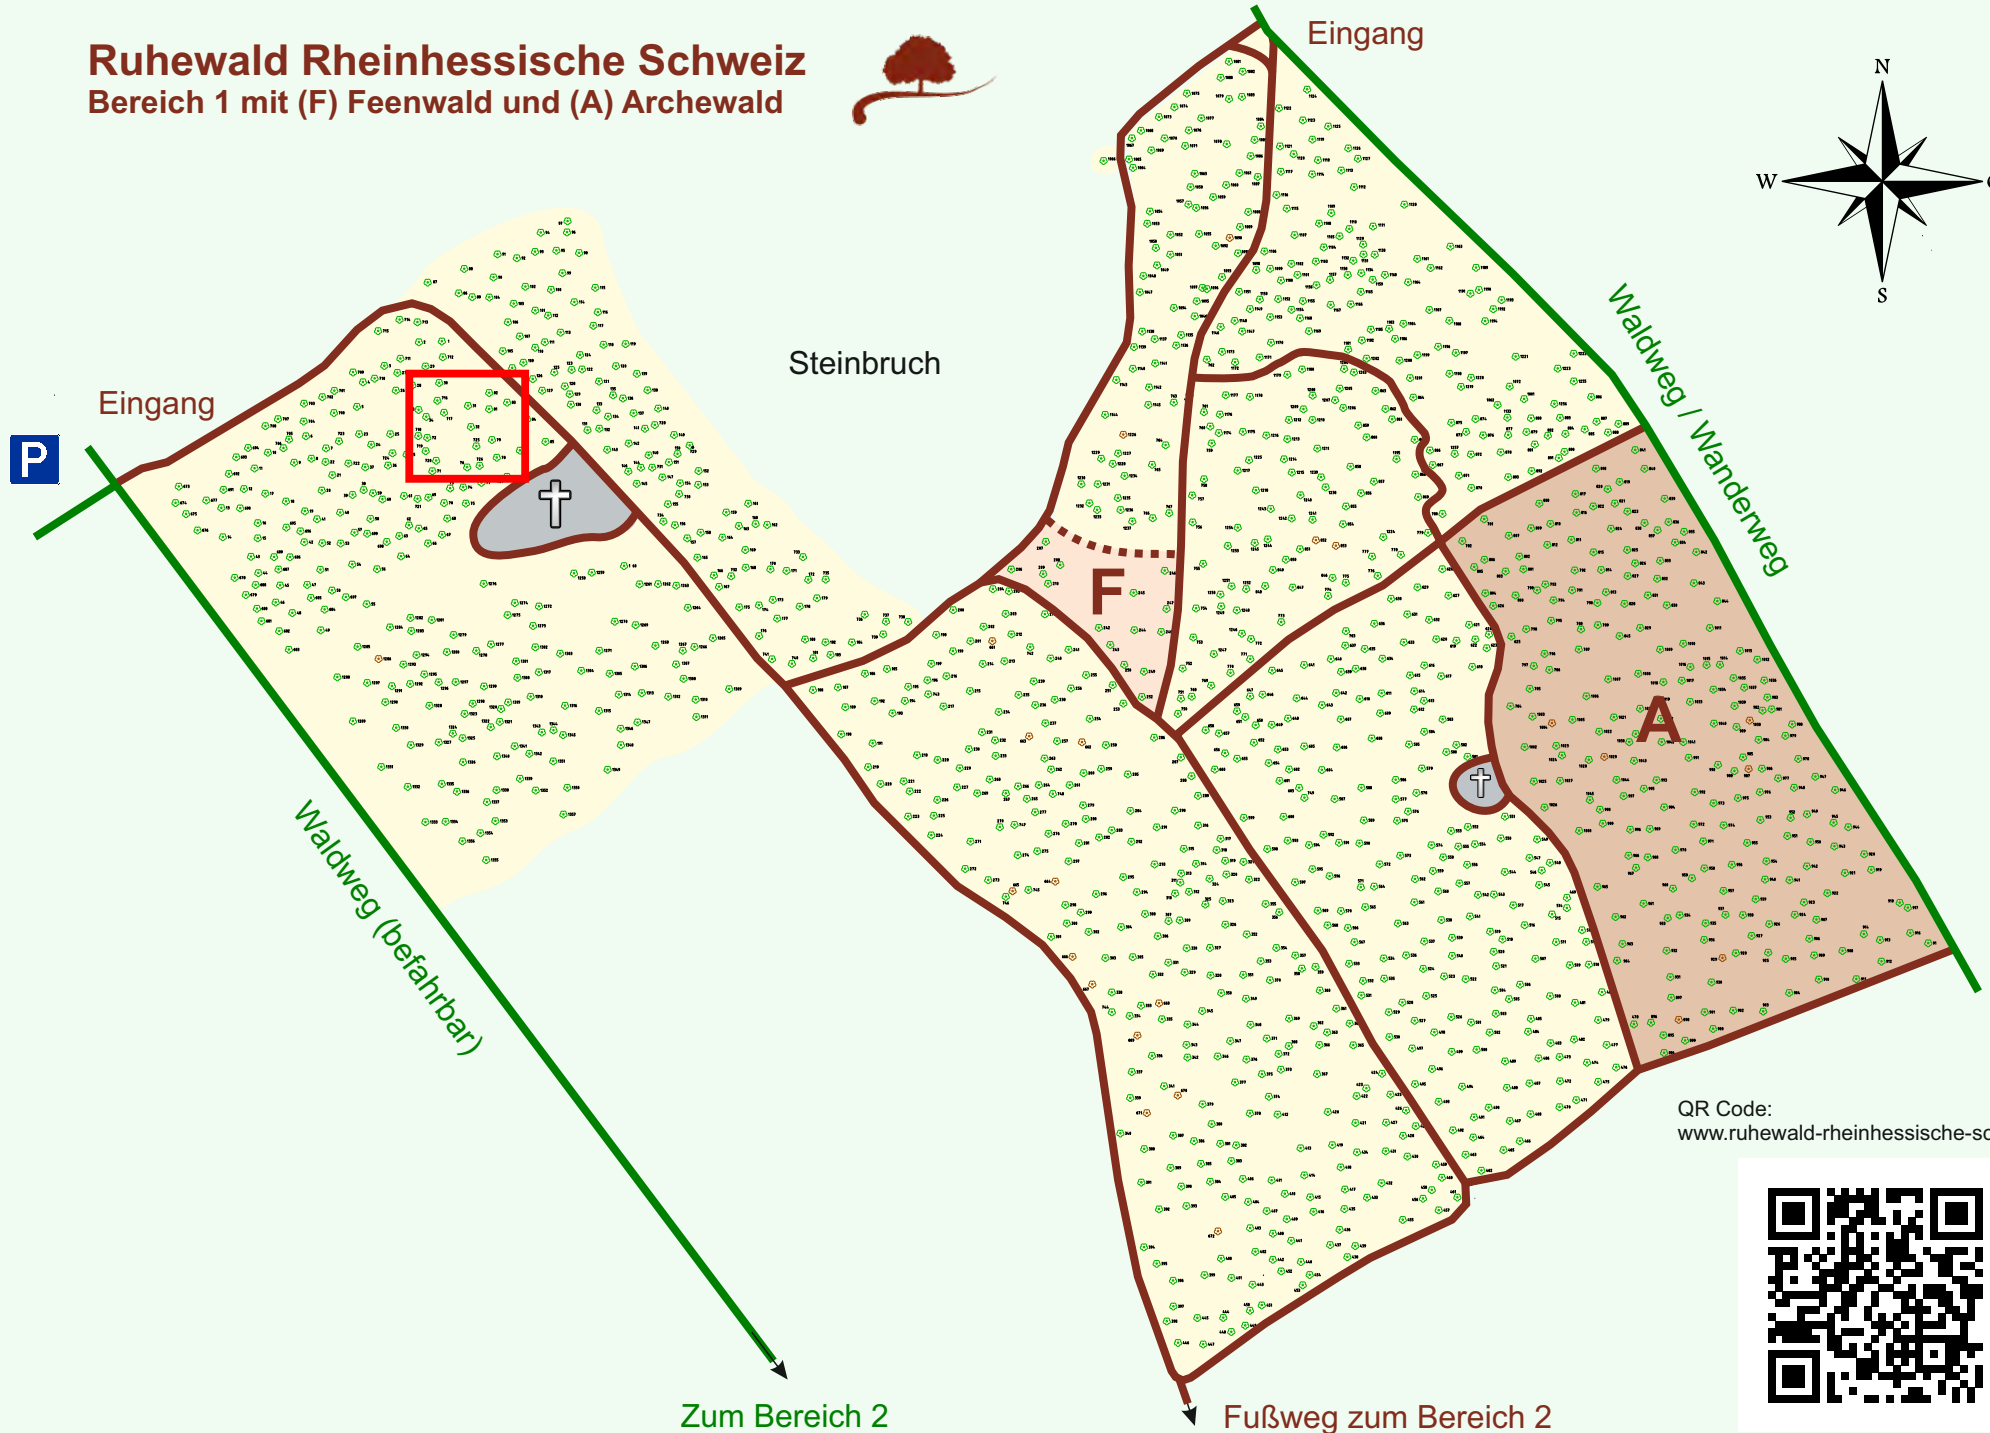

# Ruhewald Rhein Hessische Schweiz

## Bereich 1 mit (F) Feenwald und (A) Archewald

QR Code:  
[www.ruhewald-rhein Hessische-schweiz.de](http://www.ruhewald-rhein Hessische-schweiz.de)