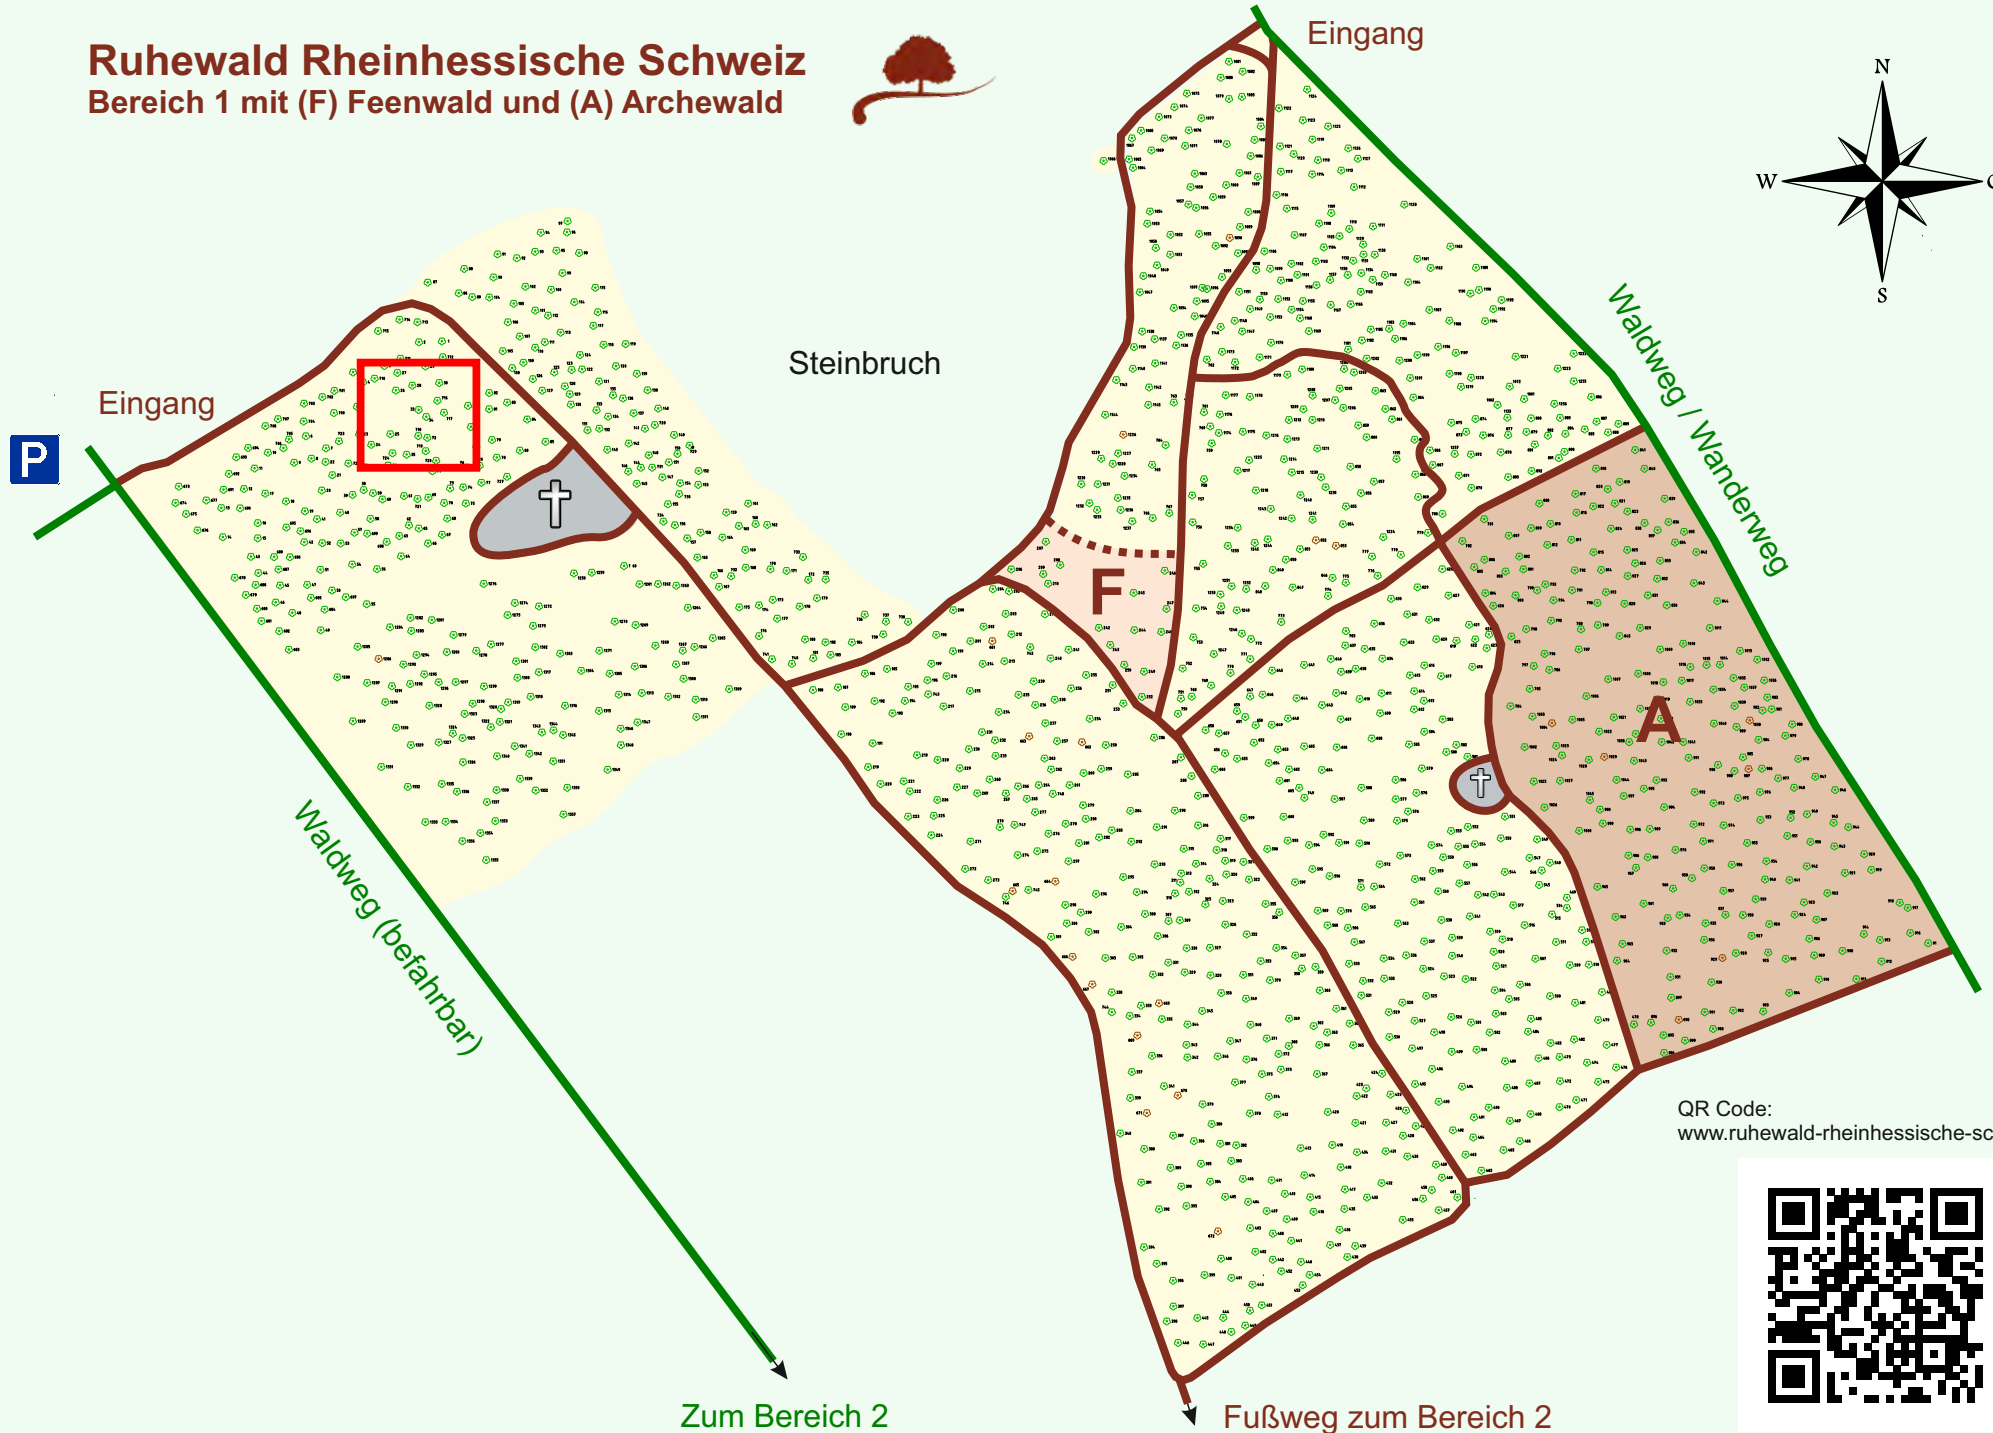

Ruhewald Rhein Hessische Schweiz

Bereich 1 mit (F) Feenwald und (A) Archewald

QR Code:
www.ruhewald-rhein Hessische-schweiz.de