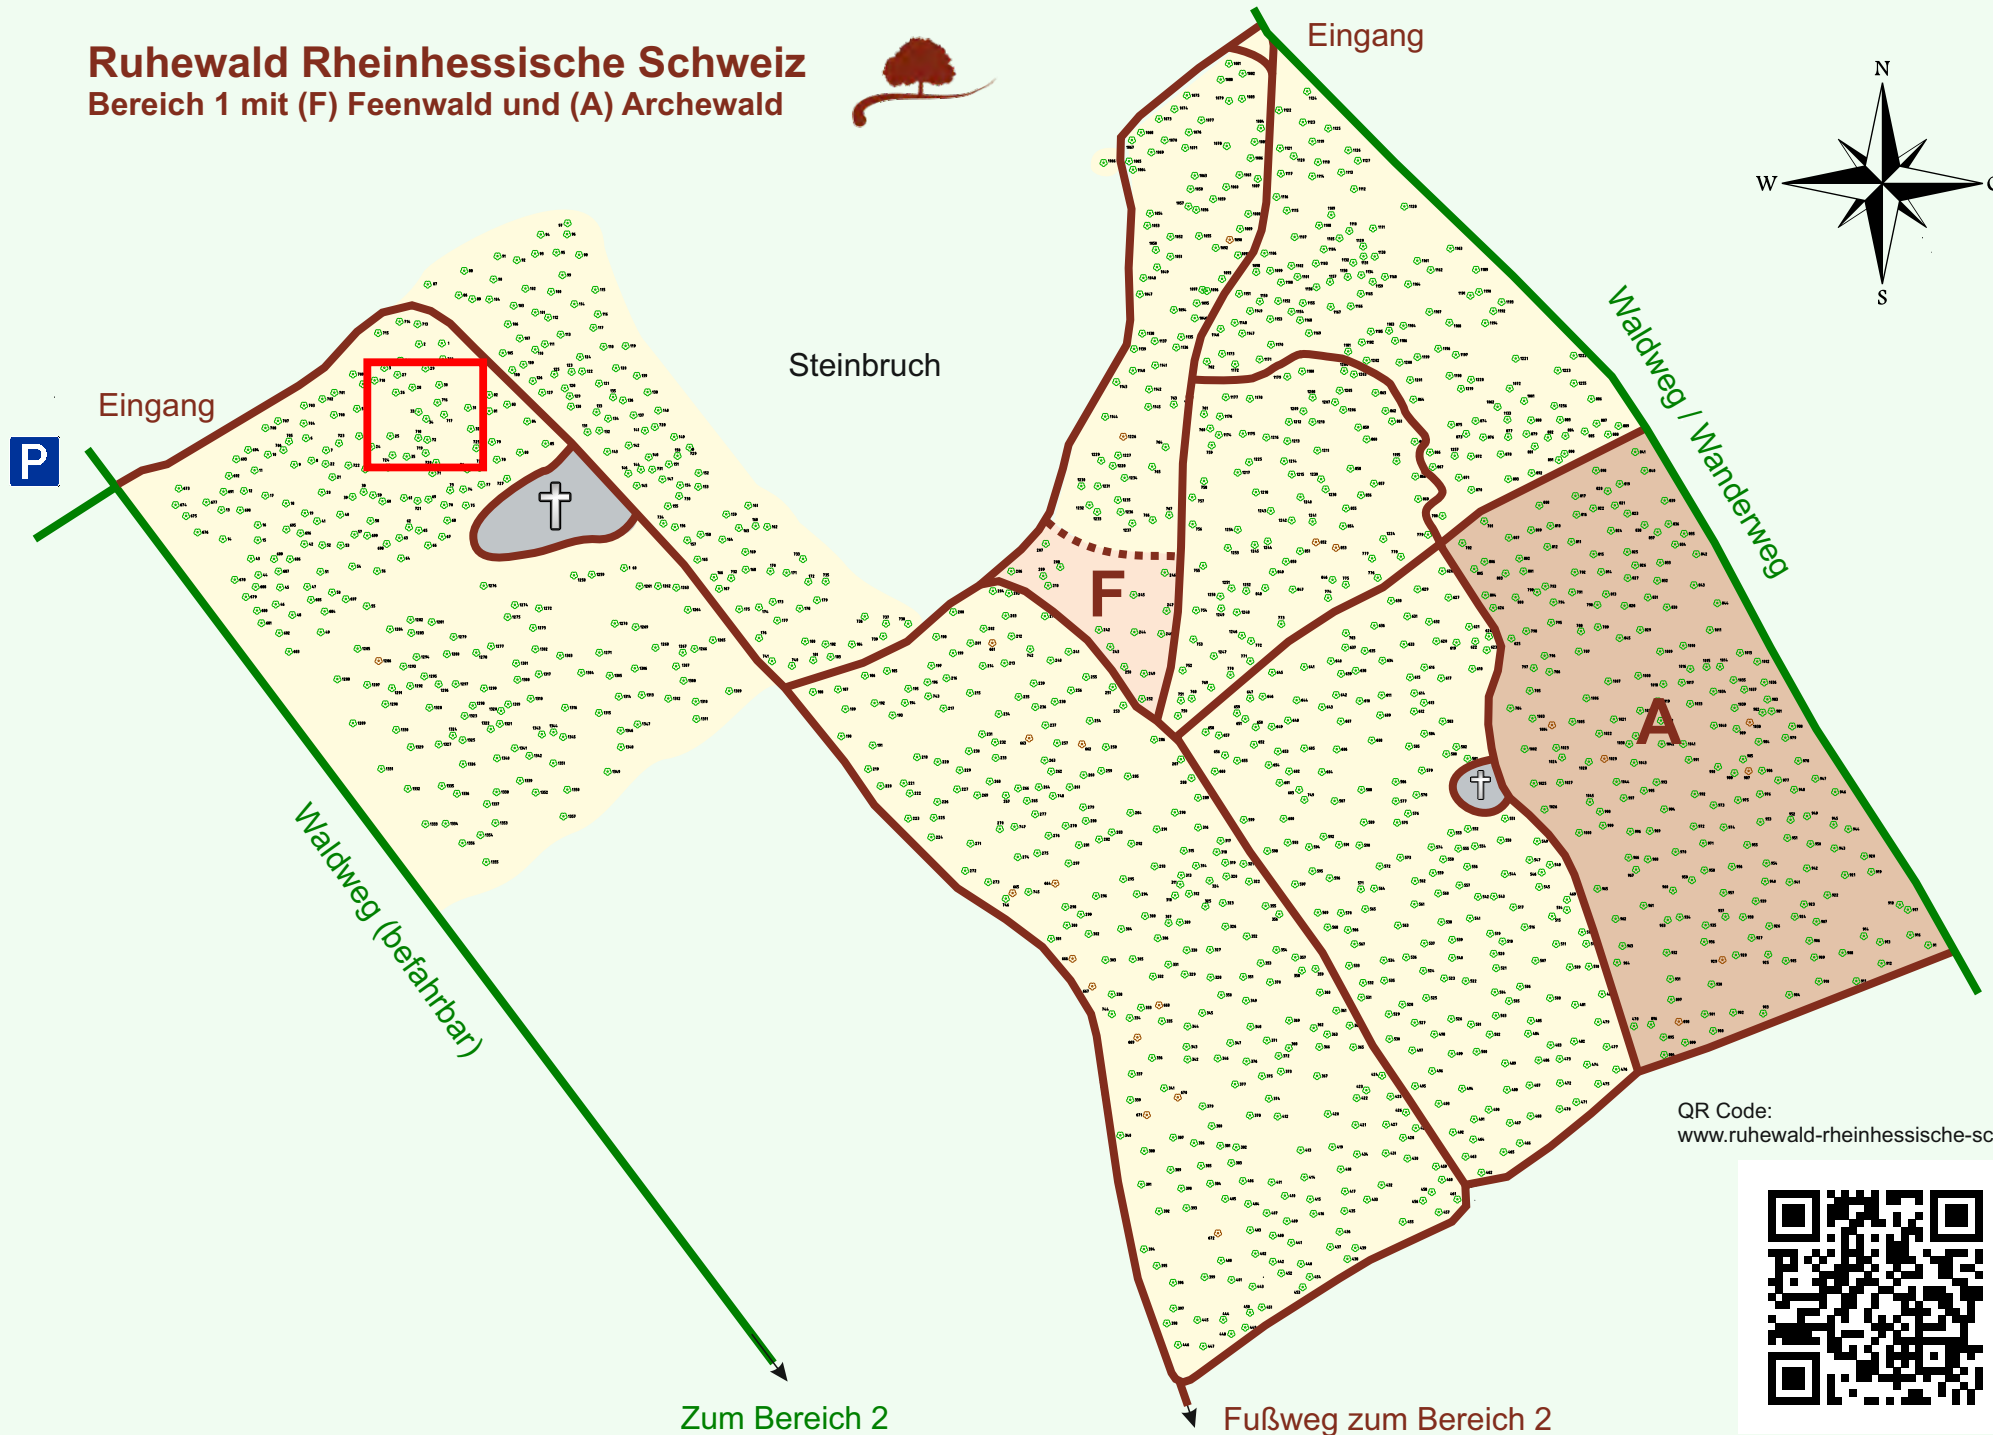

Ruhewald Rhein Hessische Schweiz

Bereich 1 mit (F) Feenwald und (A) Archewald

QR Code:
www.ruhewald-rhein Hessische-schweiz.de