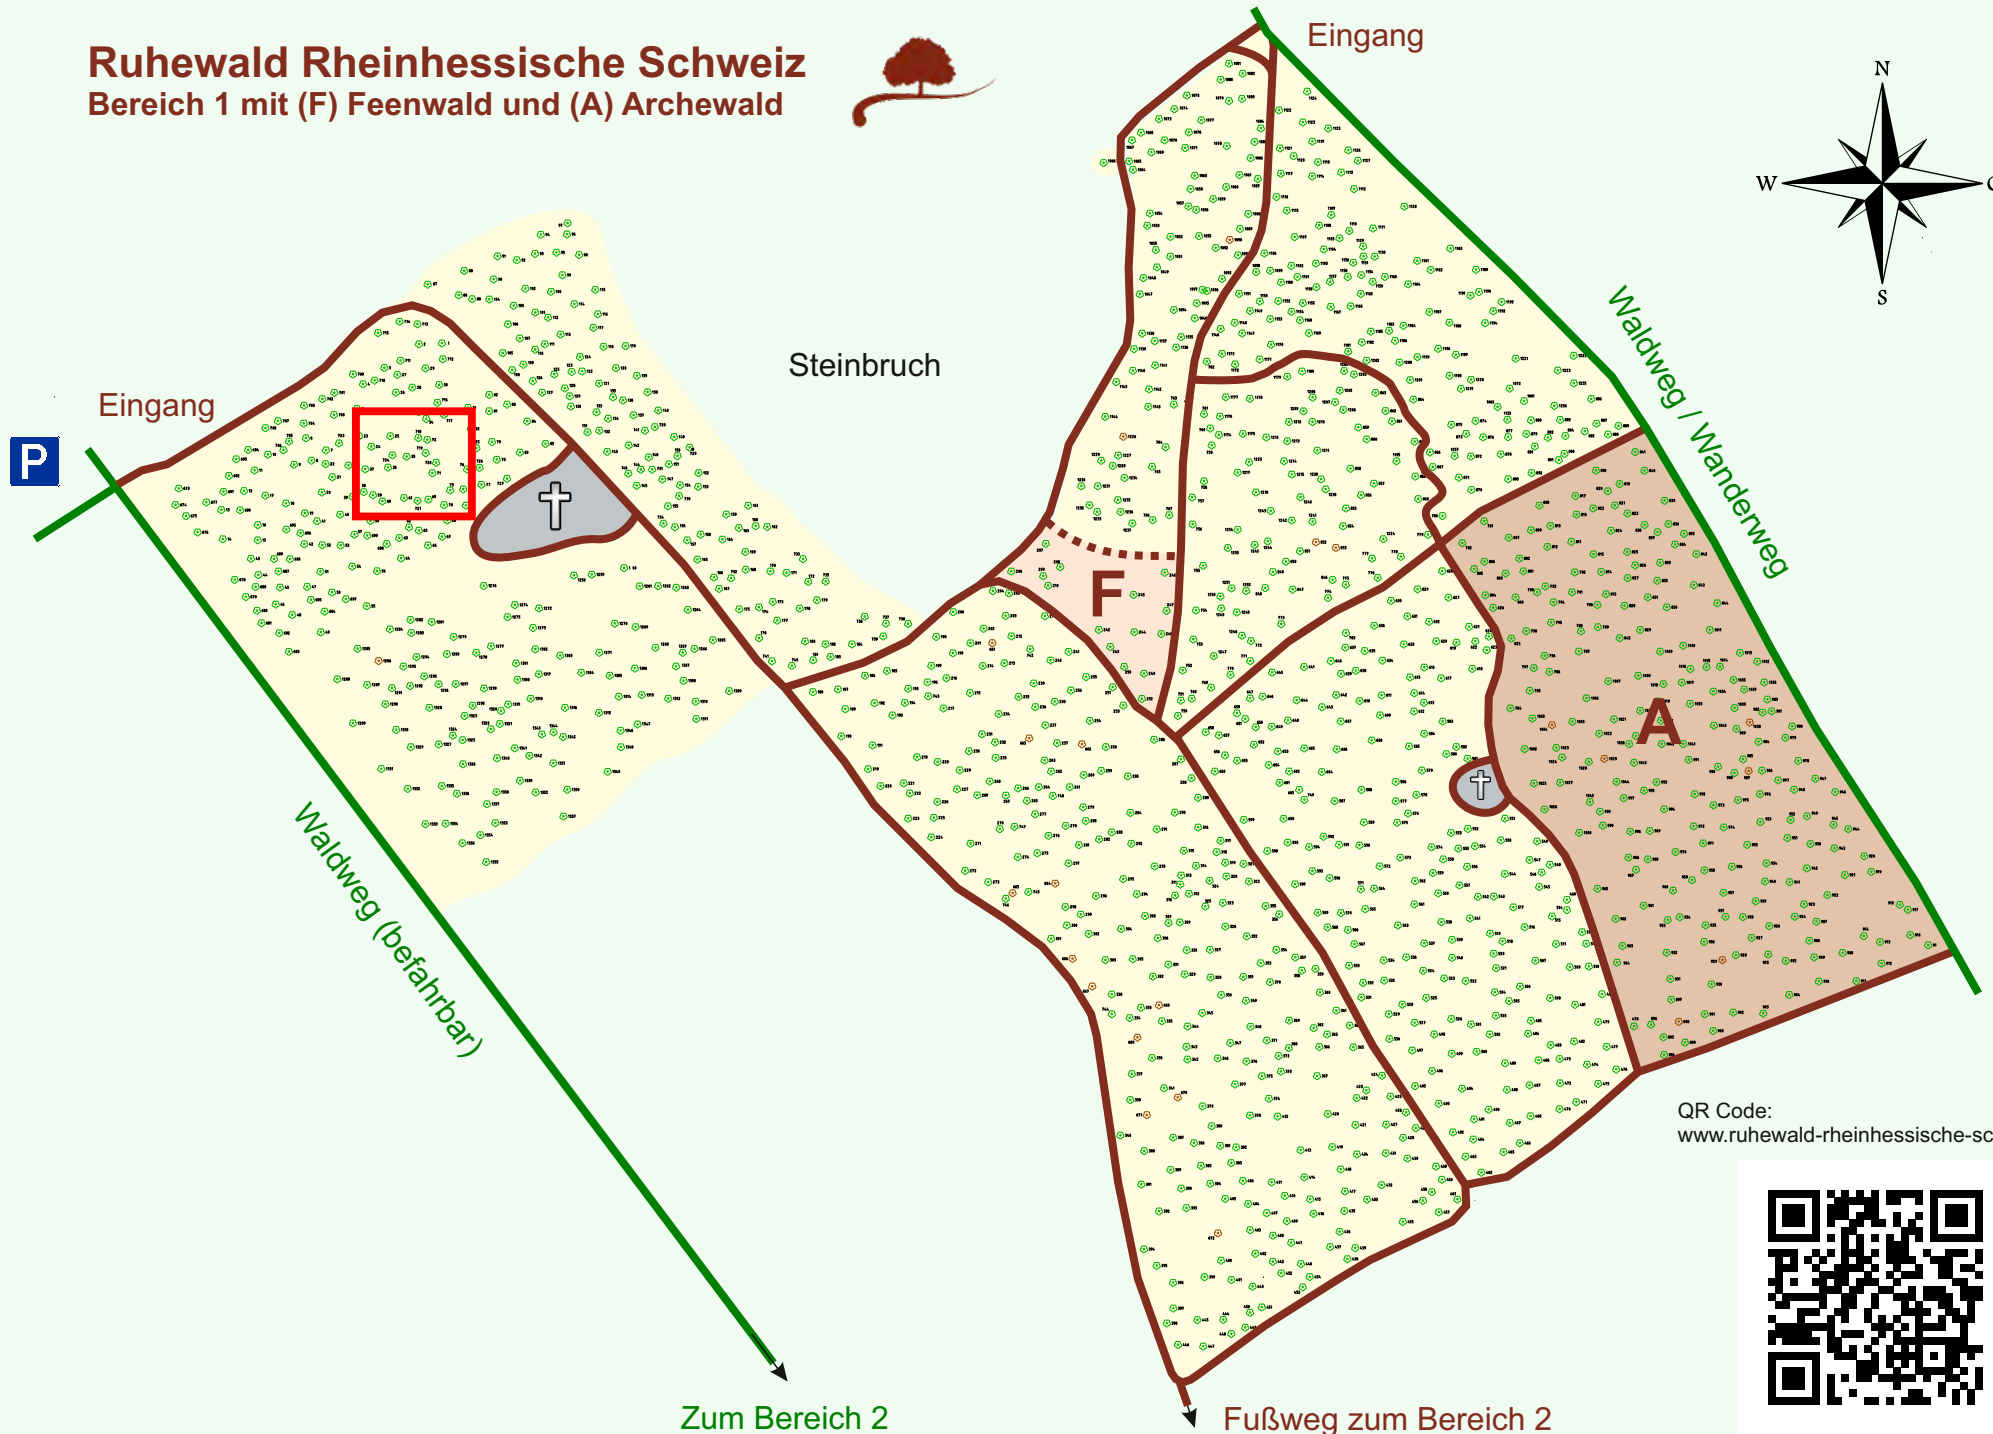

Ruhewald Rhein Hessische Schweiz

Bereich 1 mit (F) Feenwald und (A) Archewald

QR Code:
www.ruhewald-rhein Hessische-schweiz.de