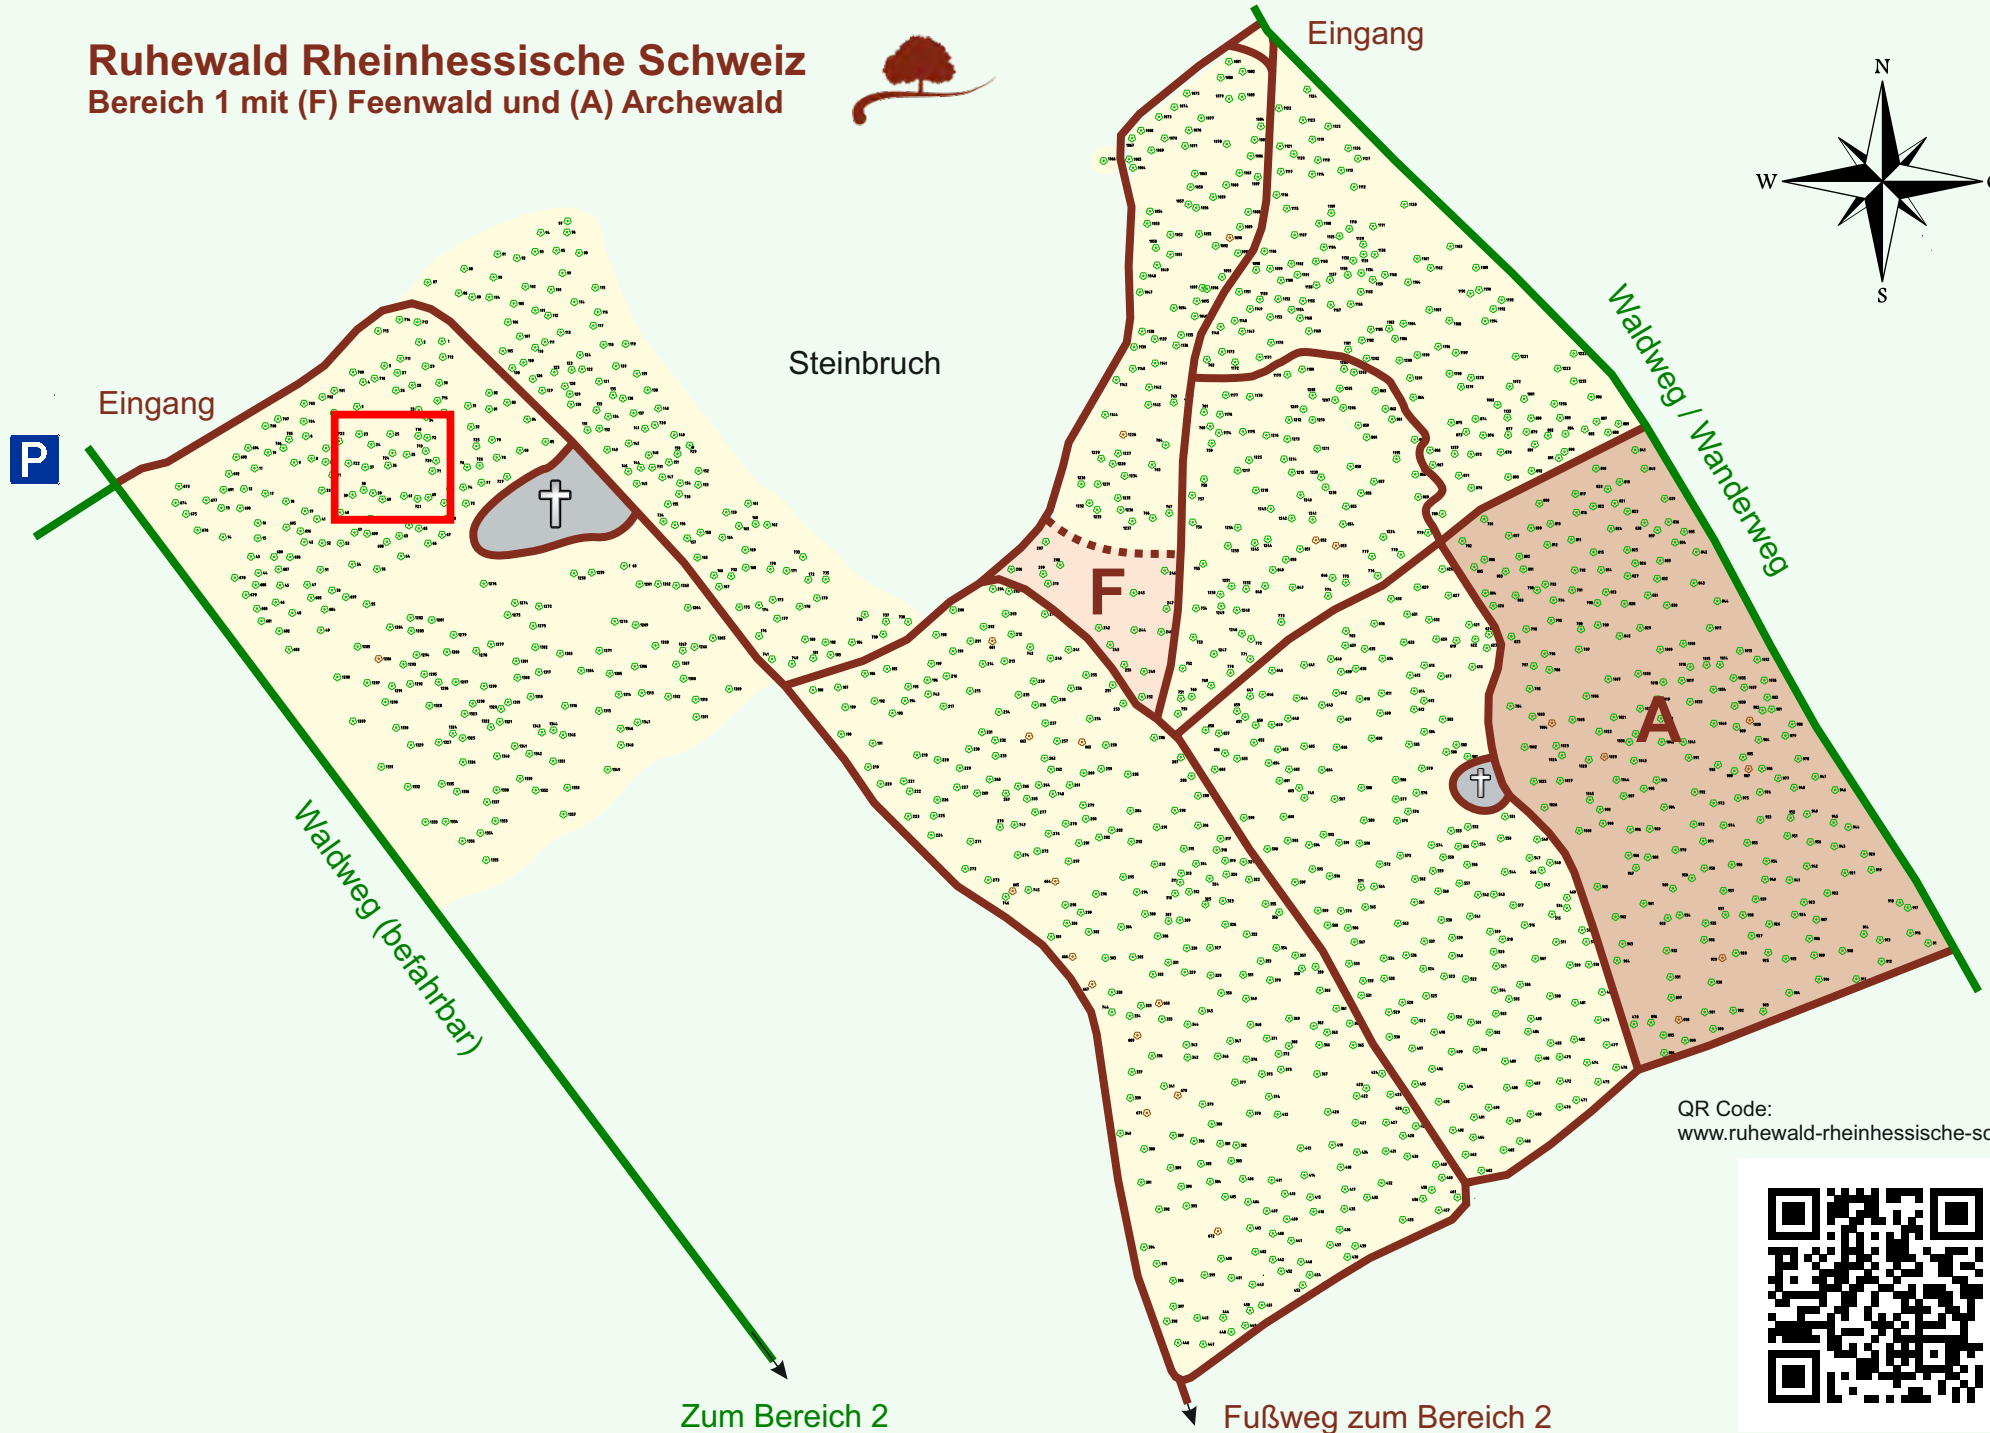

Ruhewald Rhein Hessische Schweiz

Bereich 1 mit (F) Feenwald und (A) Archewald

QR Code:
www.ruhewald-rhein Hessische-schweiz.de