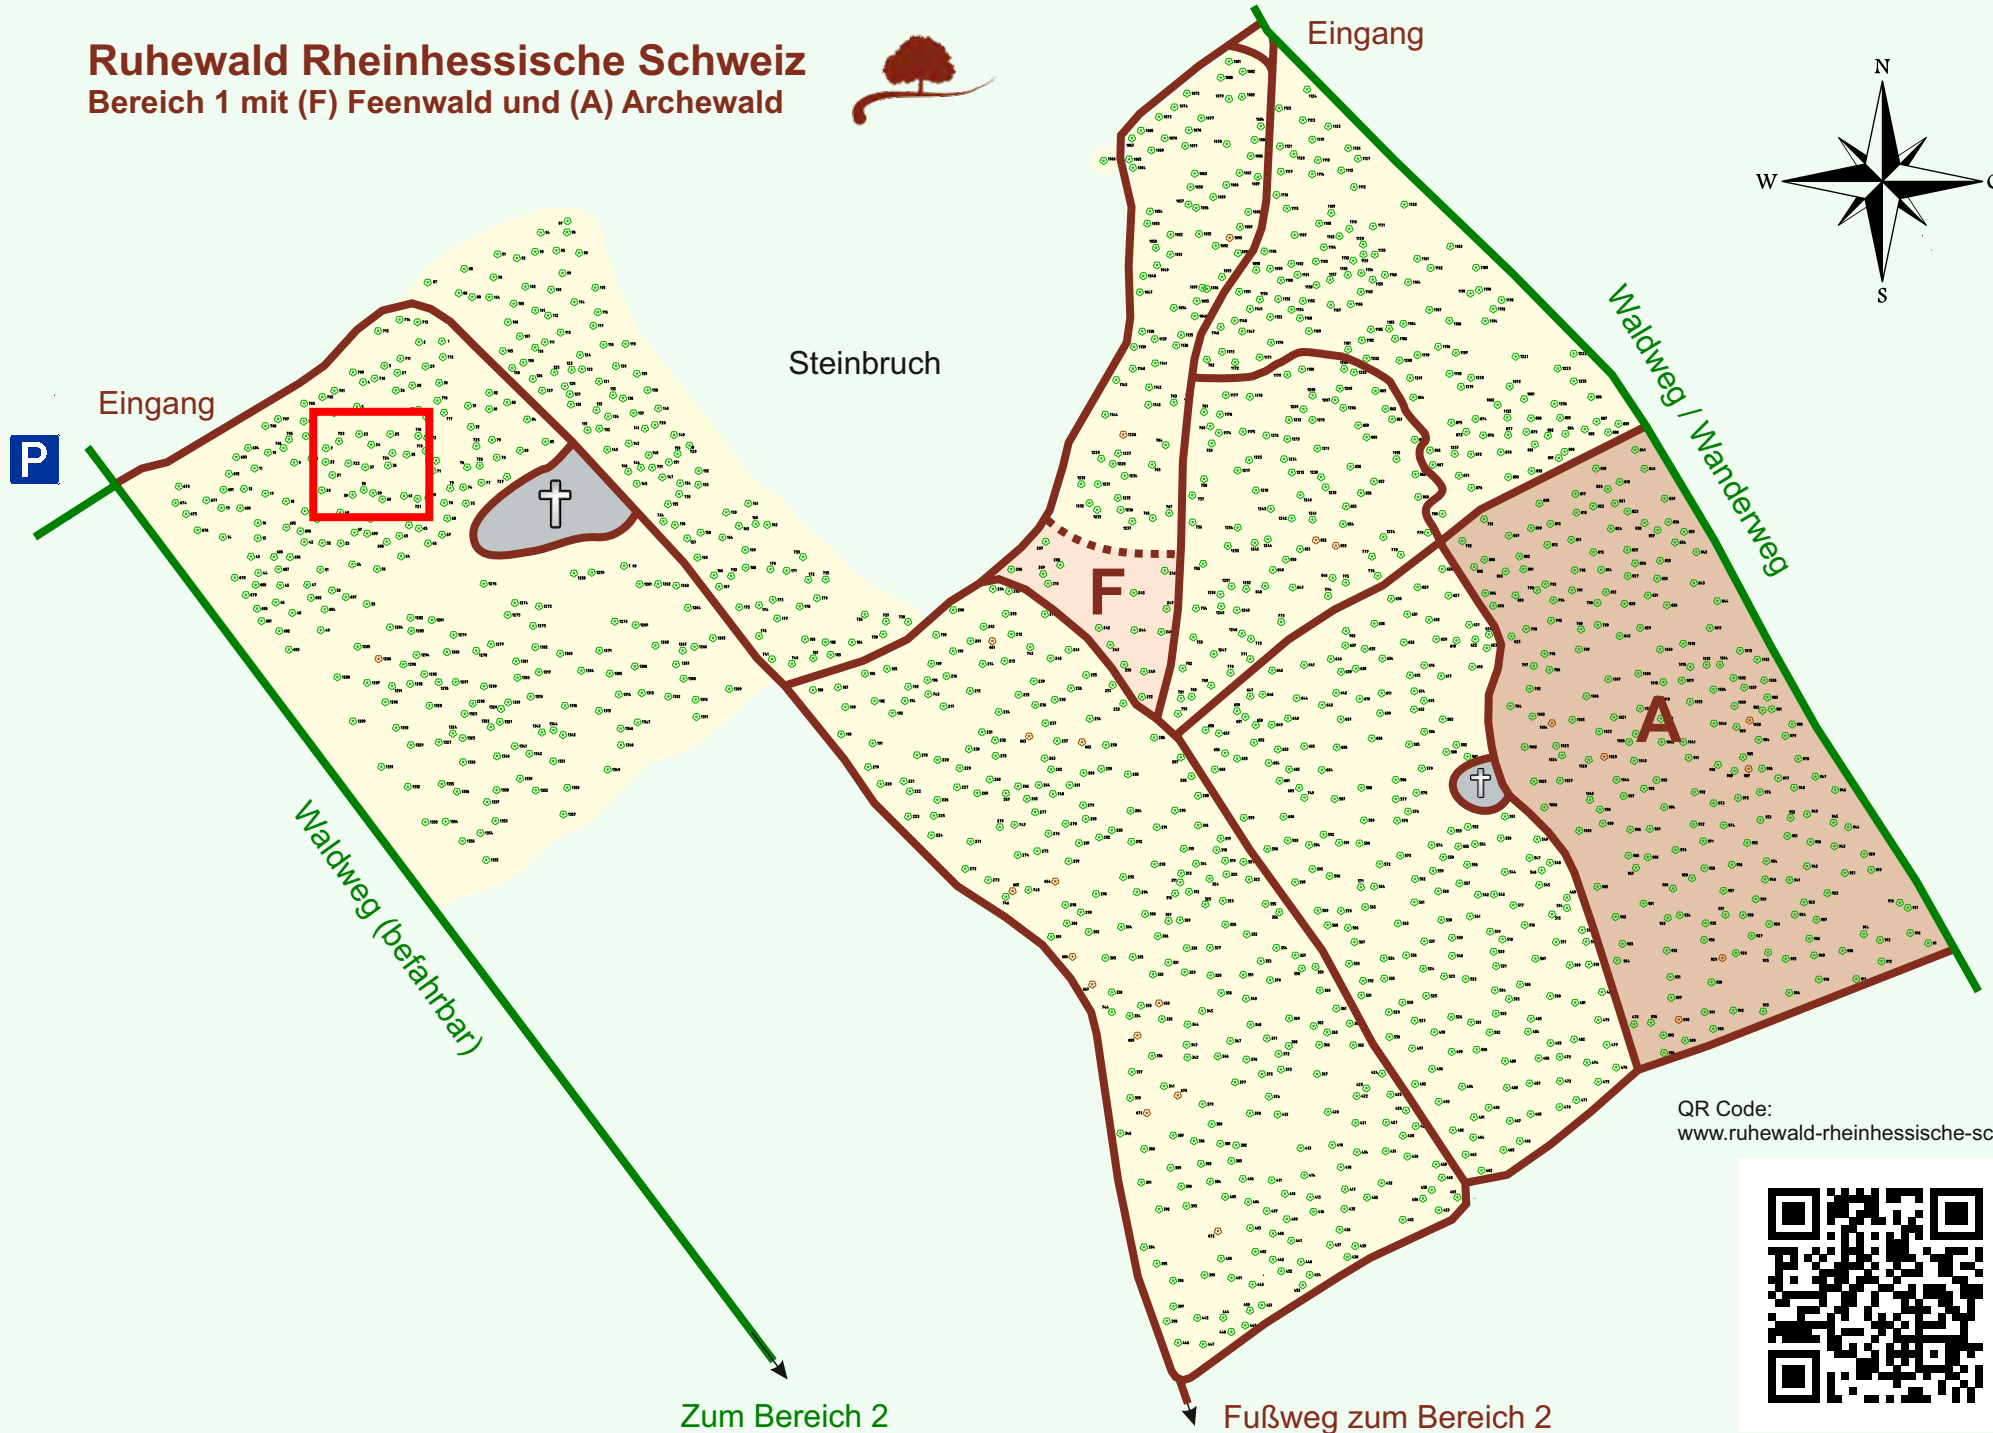

Ruhewald Rhein Hessische Schweiz

Bereich 1 mit (F) Feenwald und (A) Archewald

QR Code:
www.ruhewald-rhein Hessische-schweiz.de

Zum Bereich 2

Fußweg zum Bereich 2