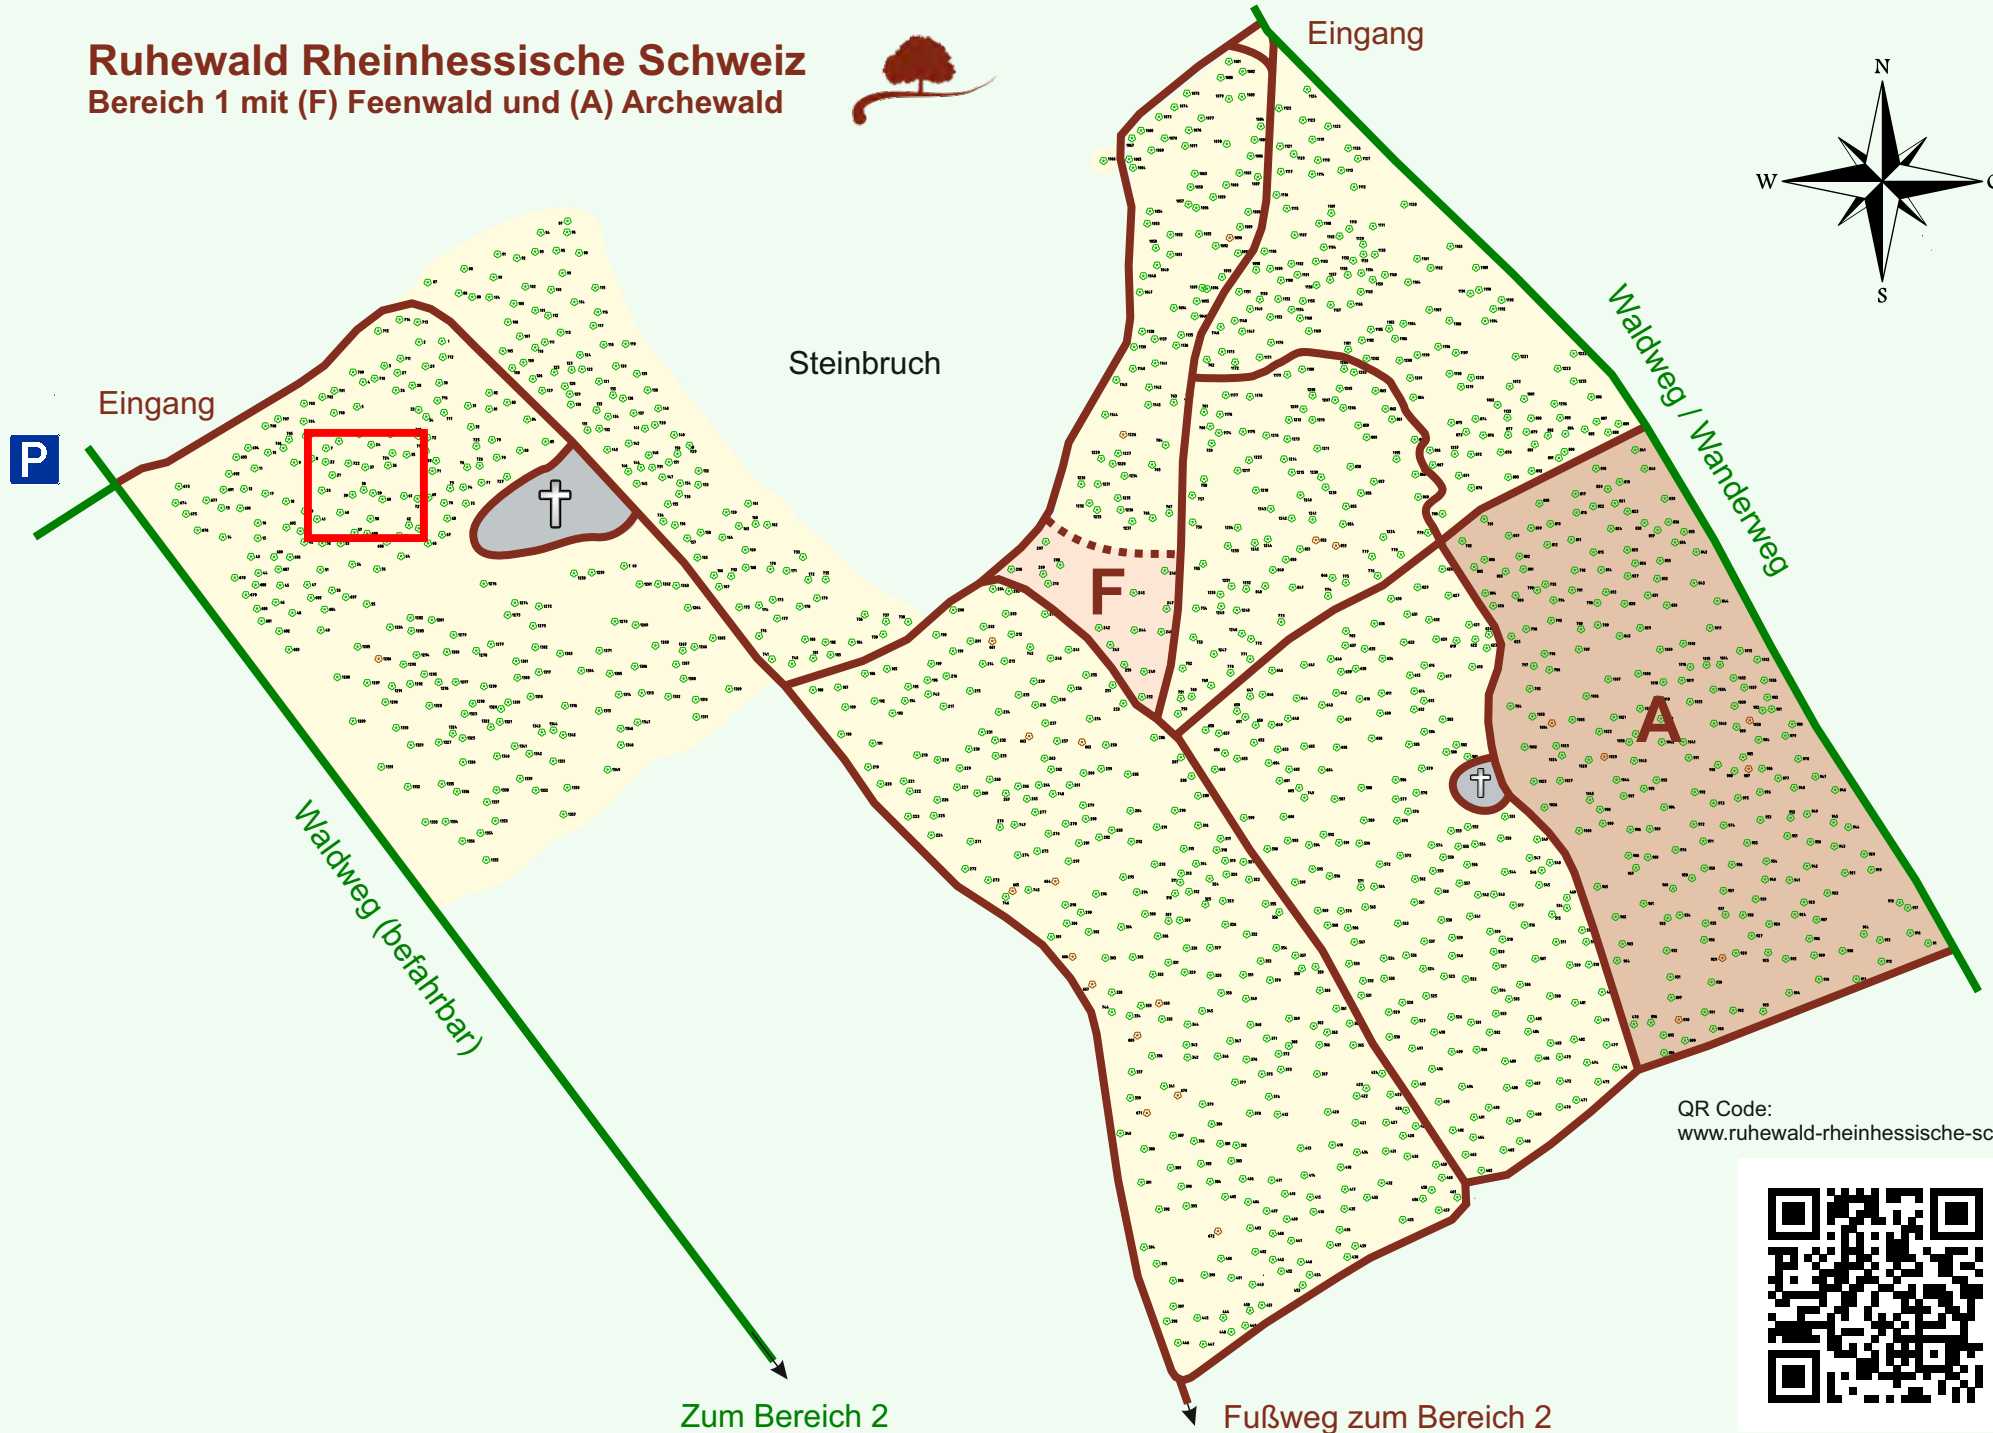

Ruhewald Rhein Hessische Schweiz

Bereich 1 mit (F) Feenwald und (A) Archewald

QR Code:
www.ruhewald-rhein Hessische-schweiz.de

Zum Bereich 2

Fußweg zum Bereich 2