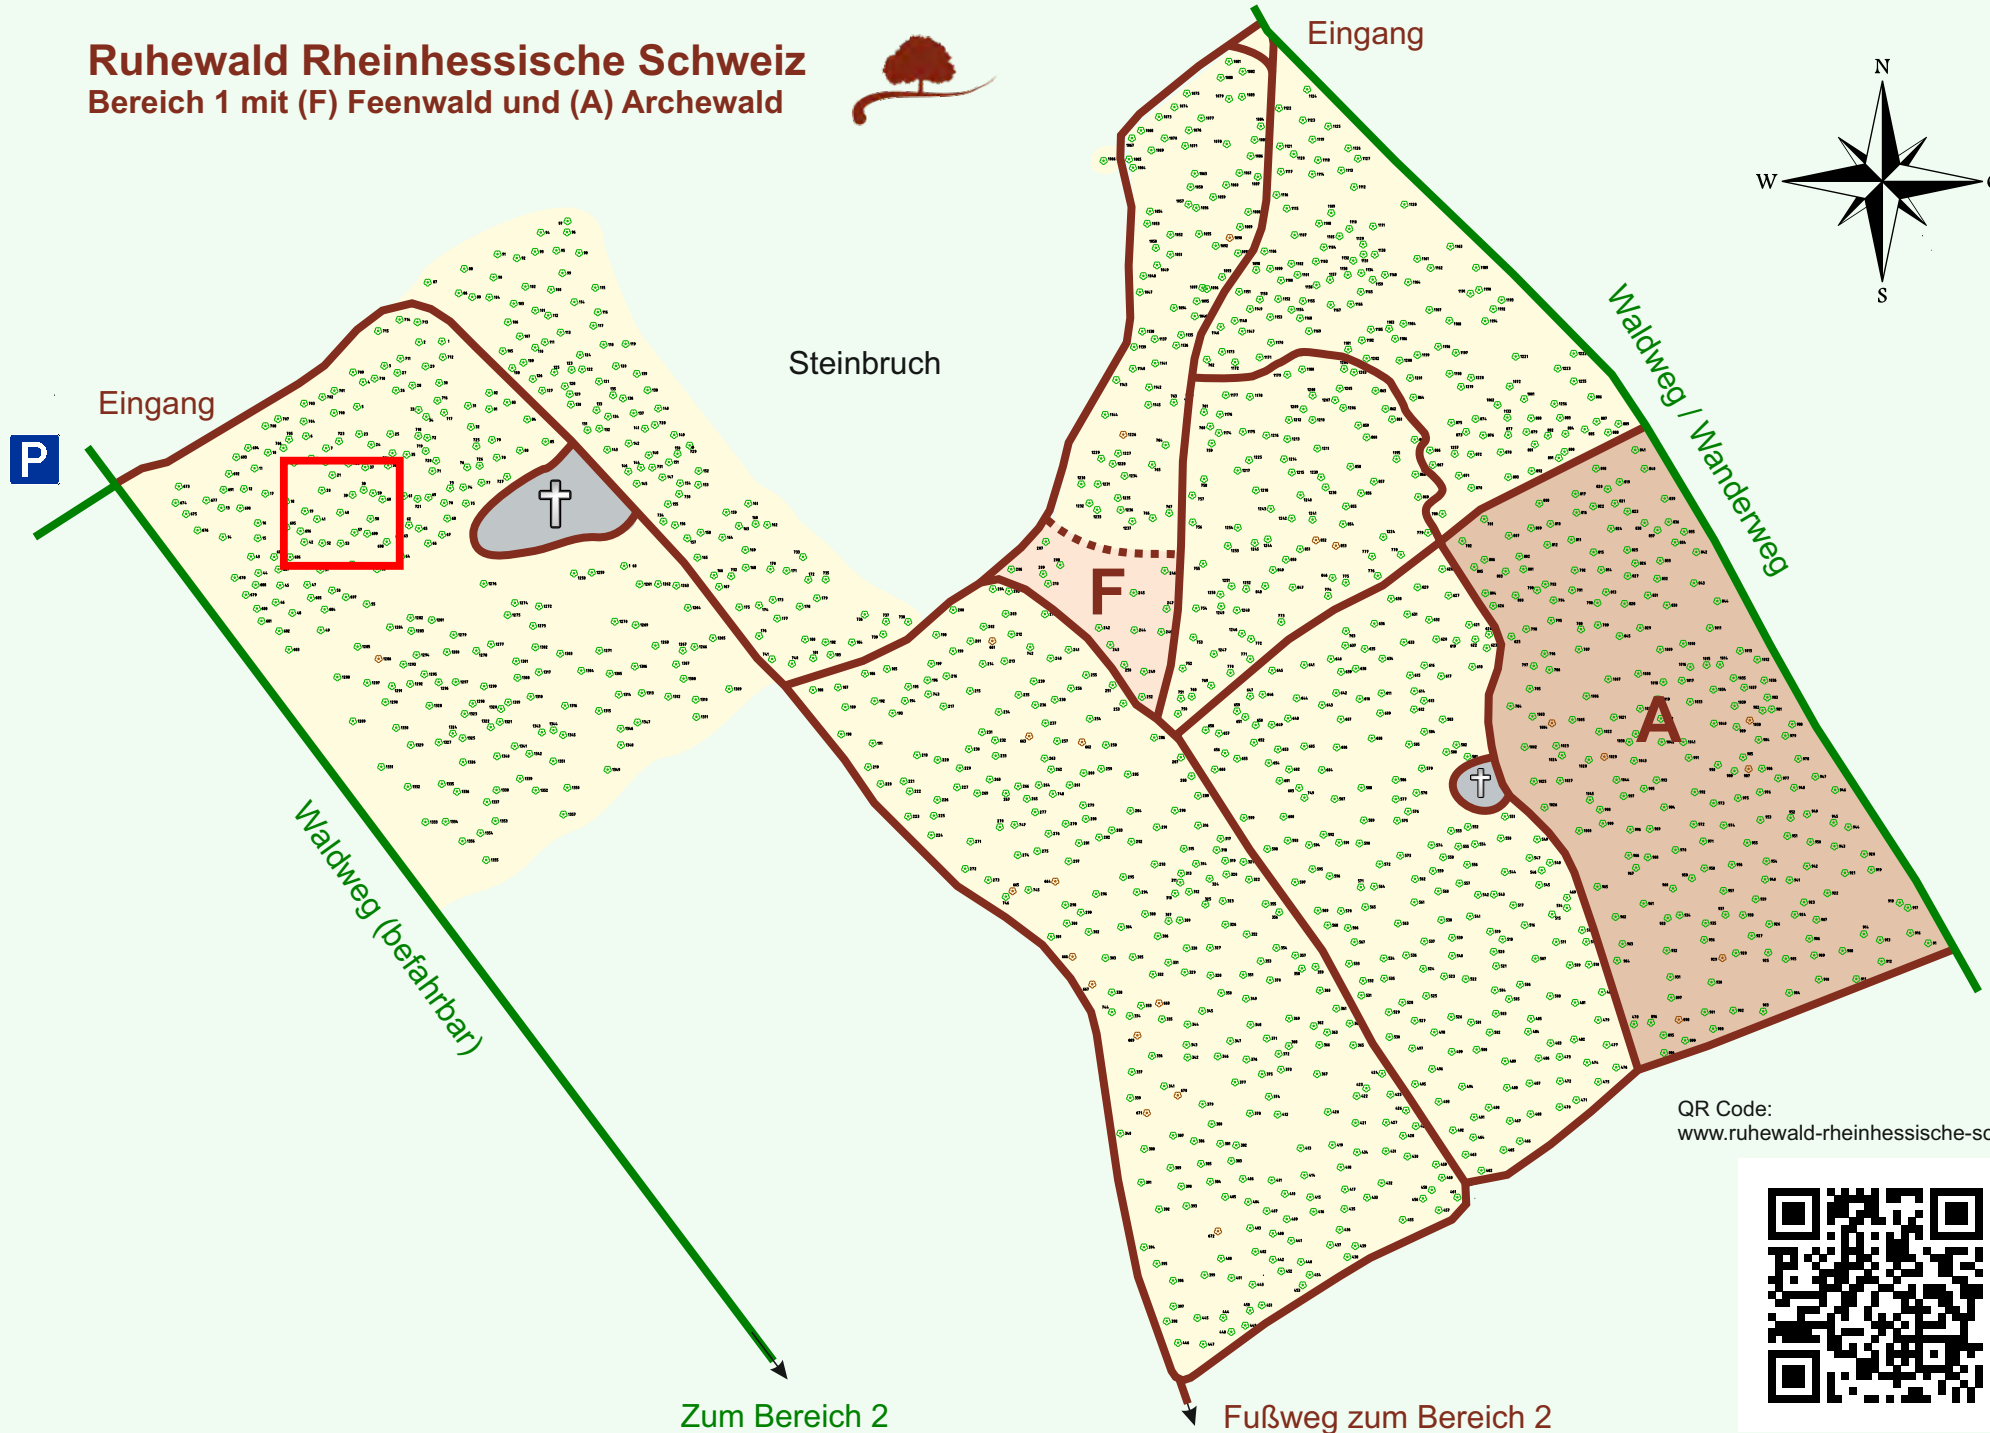

Ruhewald Rhein Hessische Schweiz

Bereich 1 mit (F) Feenwald und (A) Archewald

QR Code:
www.ruhewald-rhein Hessische-schweiz.de