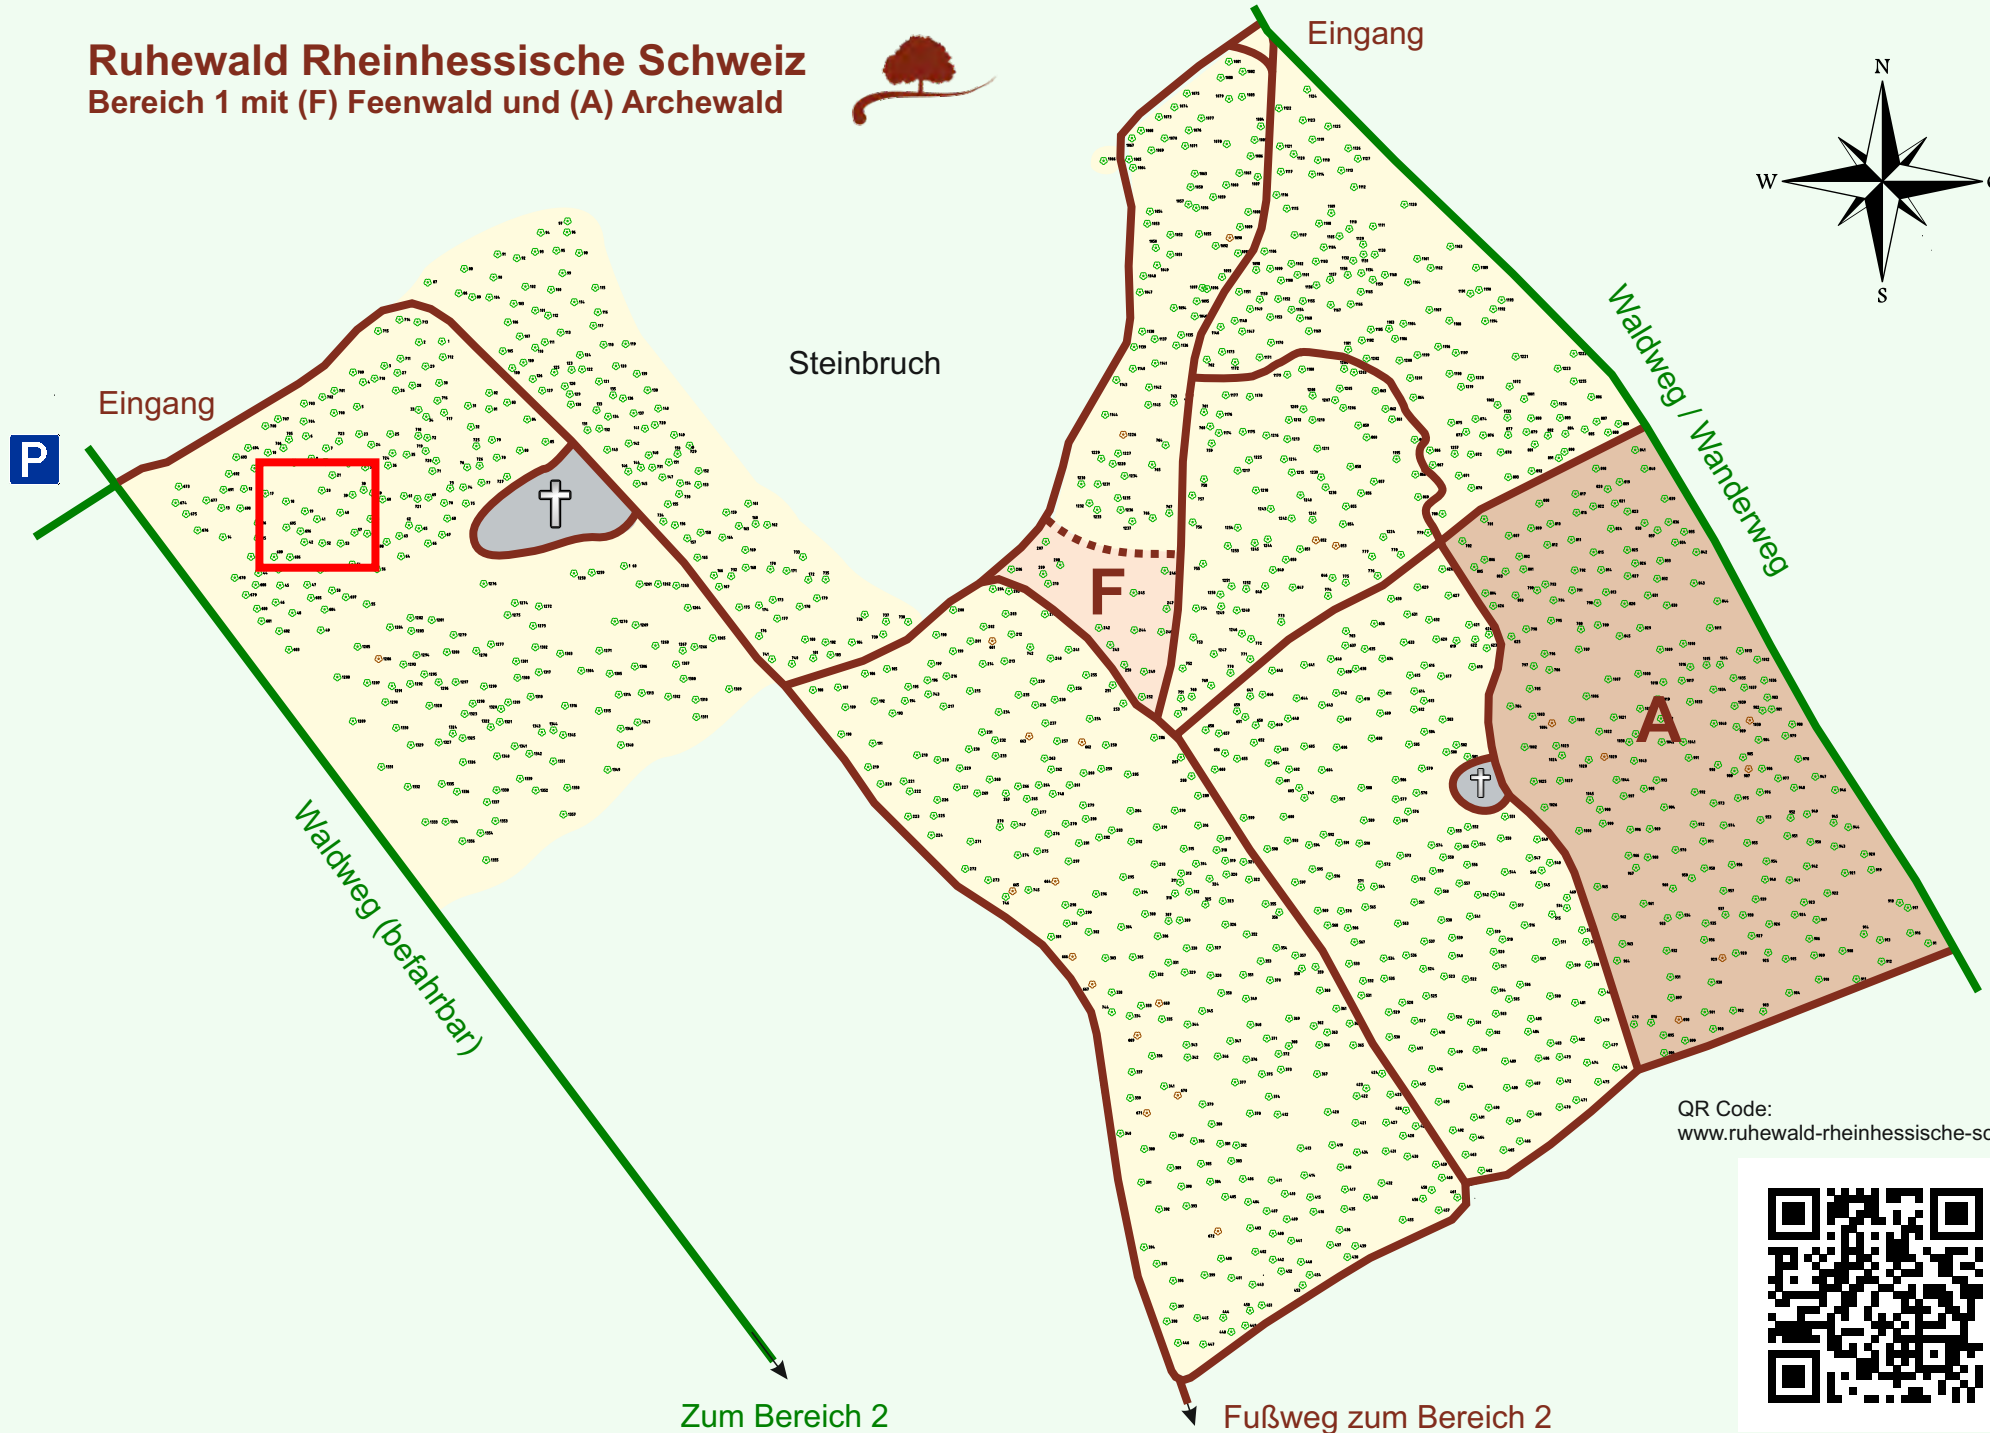

# Ruhewald Rhein Hessische Schweiz

## Bereich 1 mit (F) Feenwald und (A) Archewald

QR Code:  
[www.ruhewald-rhein Hessische-schweiz.de](http://www.ruhewald-rhein Hessische-schweiz.de)