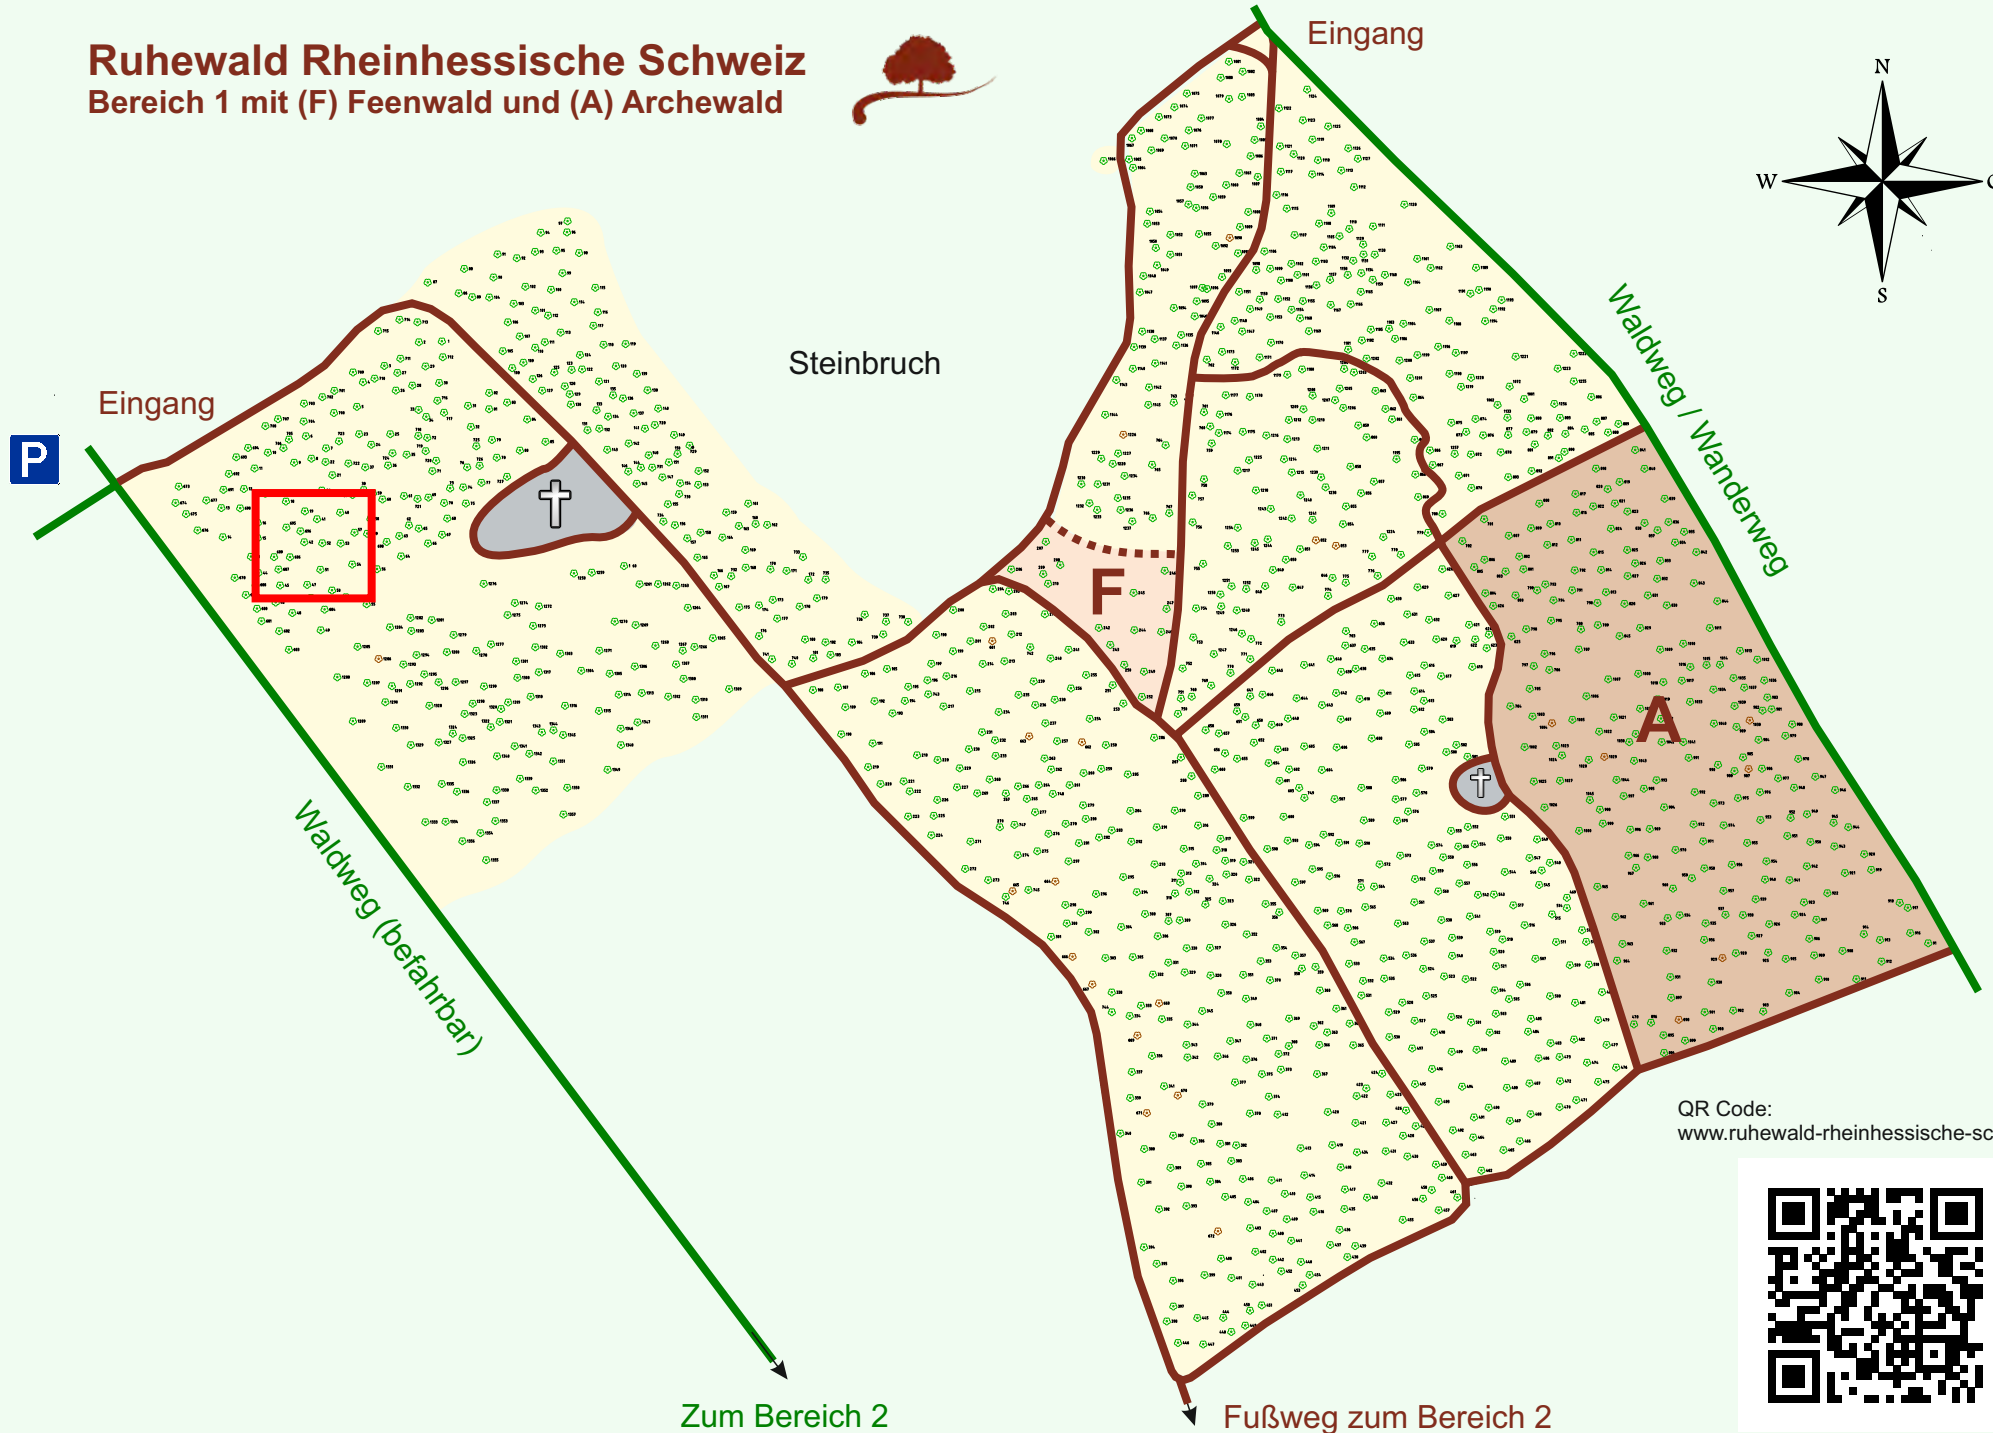

Ruhewald Rhein Hessische Schweiz

Bereich 1 mit (F) Feenwald und (A) Archewald

QR Code:
www.ruhewald-rhein Hessische-schweiz.de

Zum Bereich 2

Fußweg zum Bereich 2