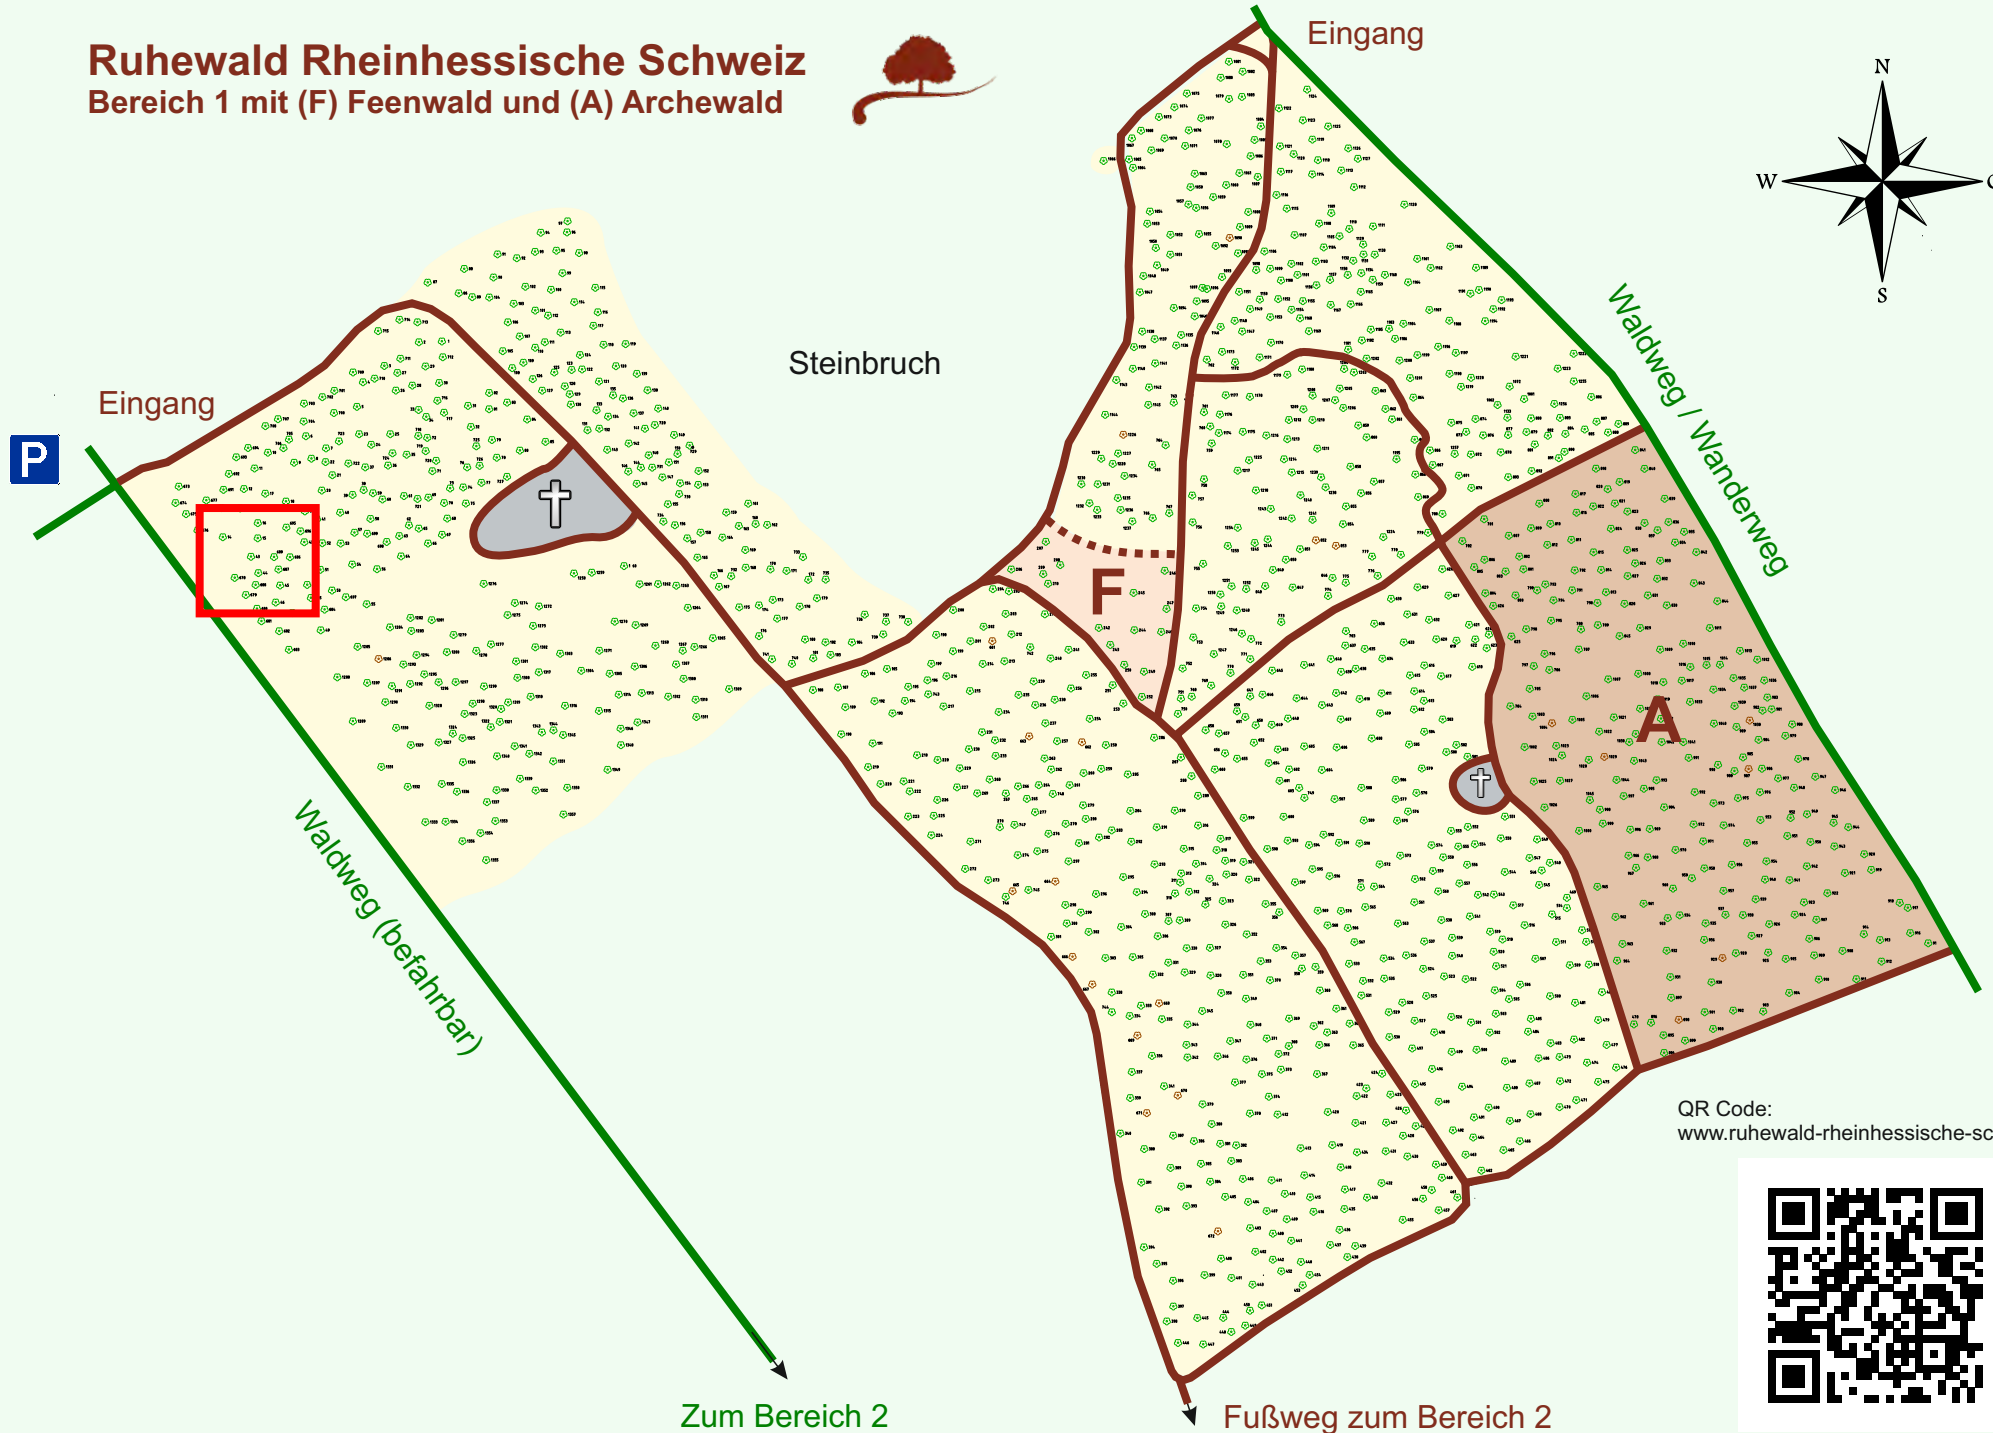

Ruhewald Rhein Hessische Schweiz

Bereich 1 mit (F) Feenwald und (A) Archewald

QR Code:
www.ruhewald-rhein Hessische-schweiz.de