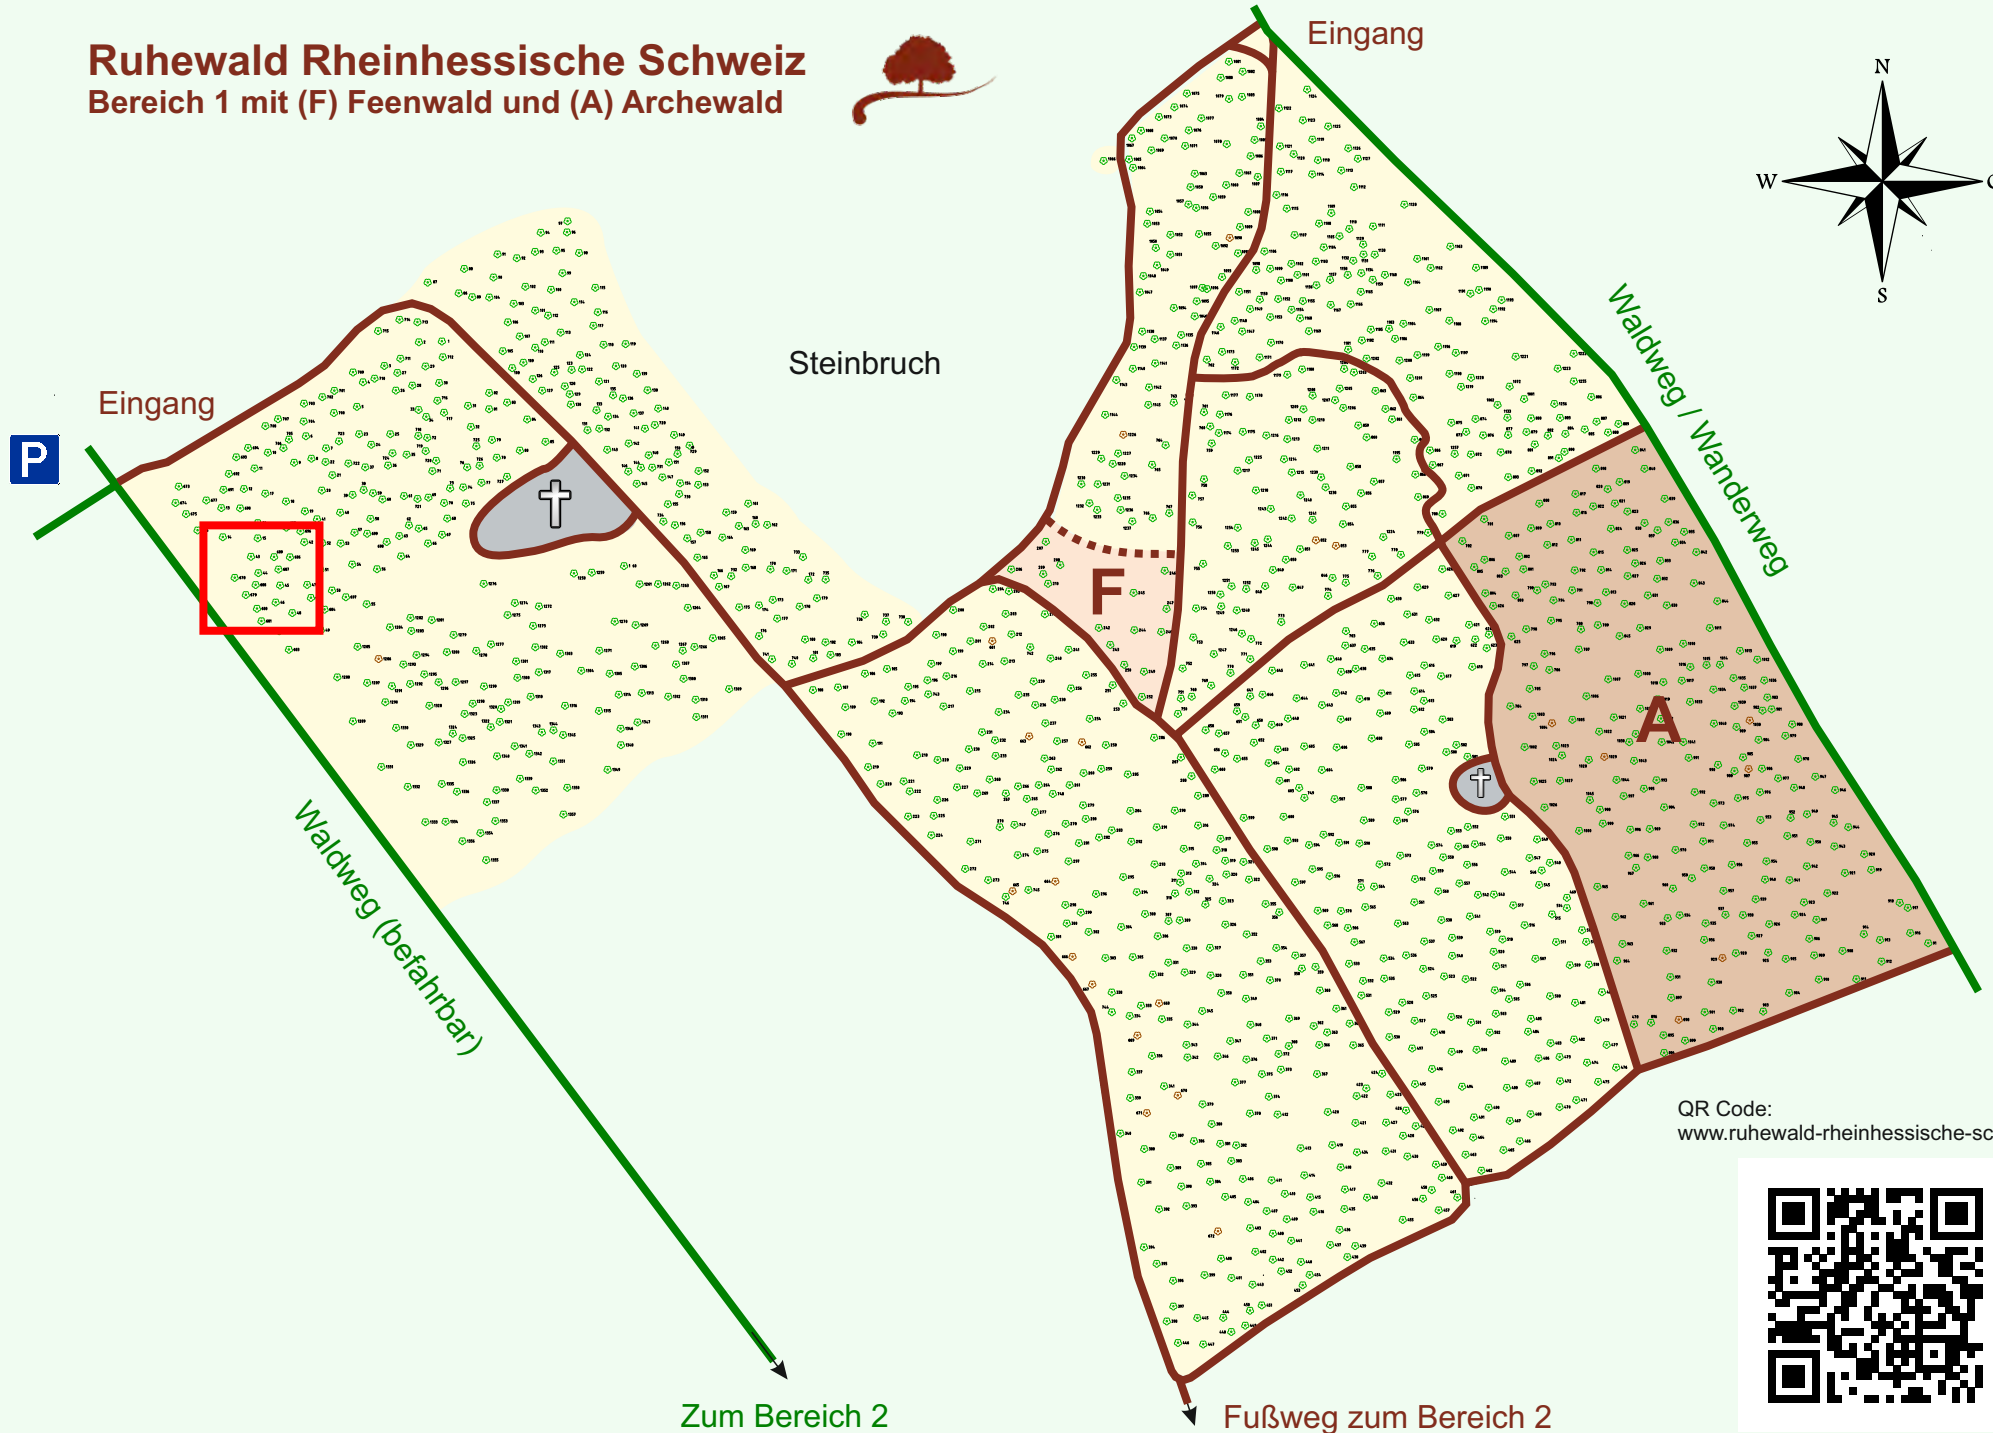

Ruhewald Rhein Hessische Schweiz

Bereich 1 mit (F) Feenwald und (A) Archewald

QR Code:
www.ruhewald-rhein Hessische-schweiz.de