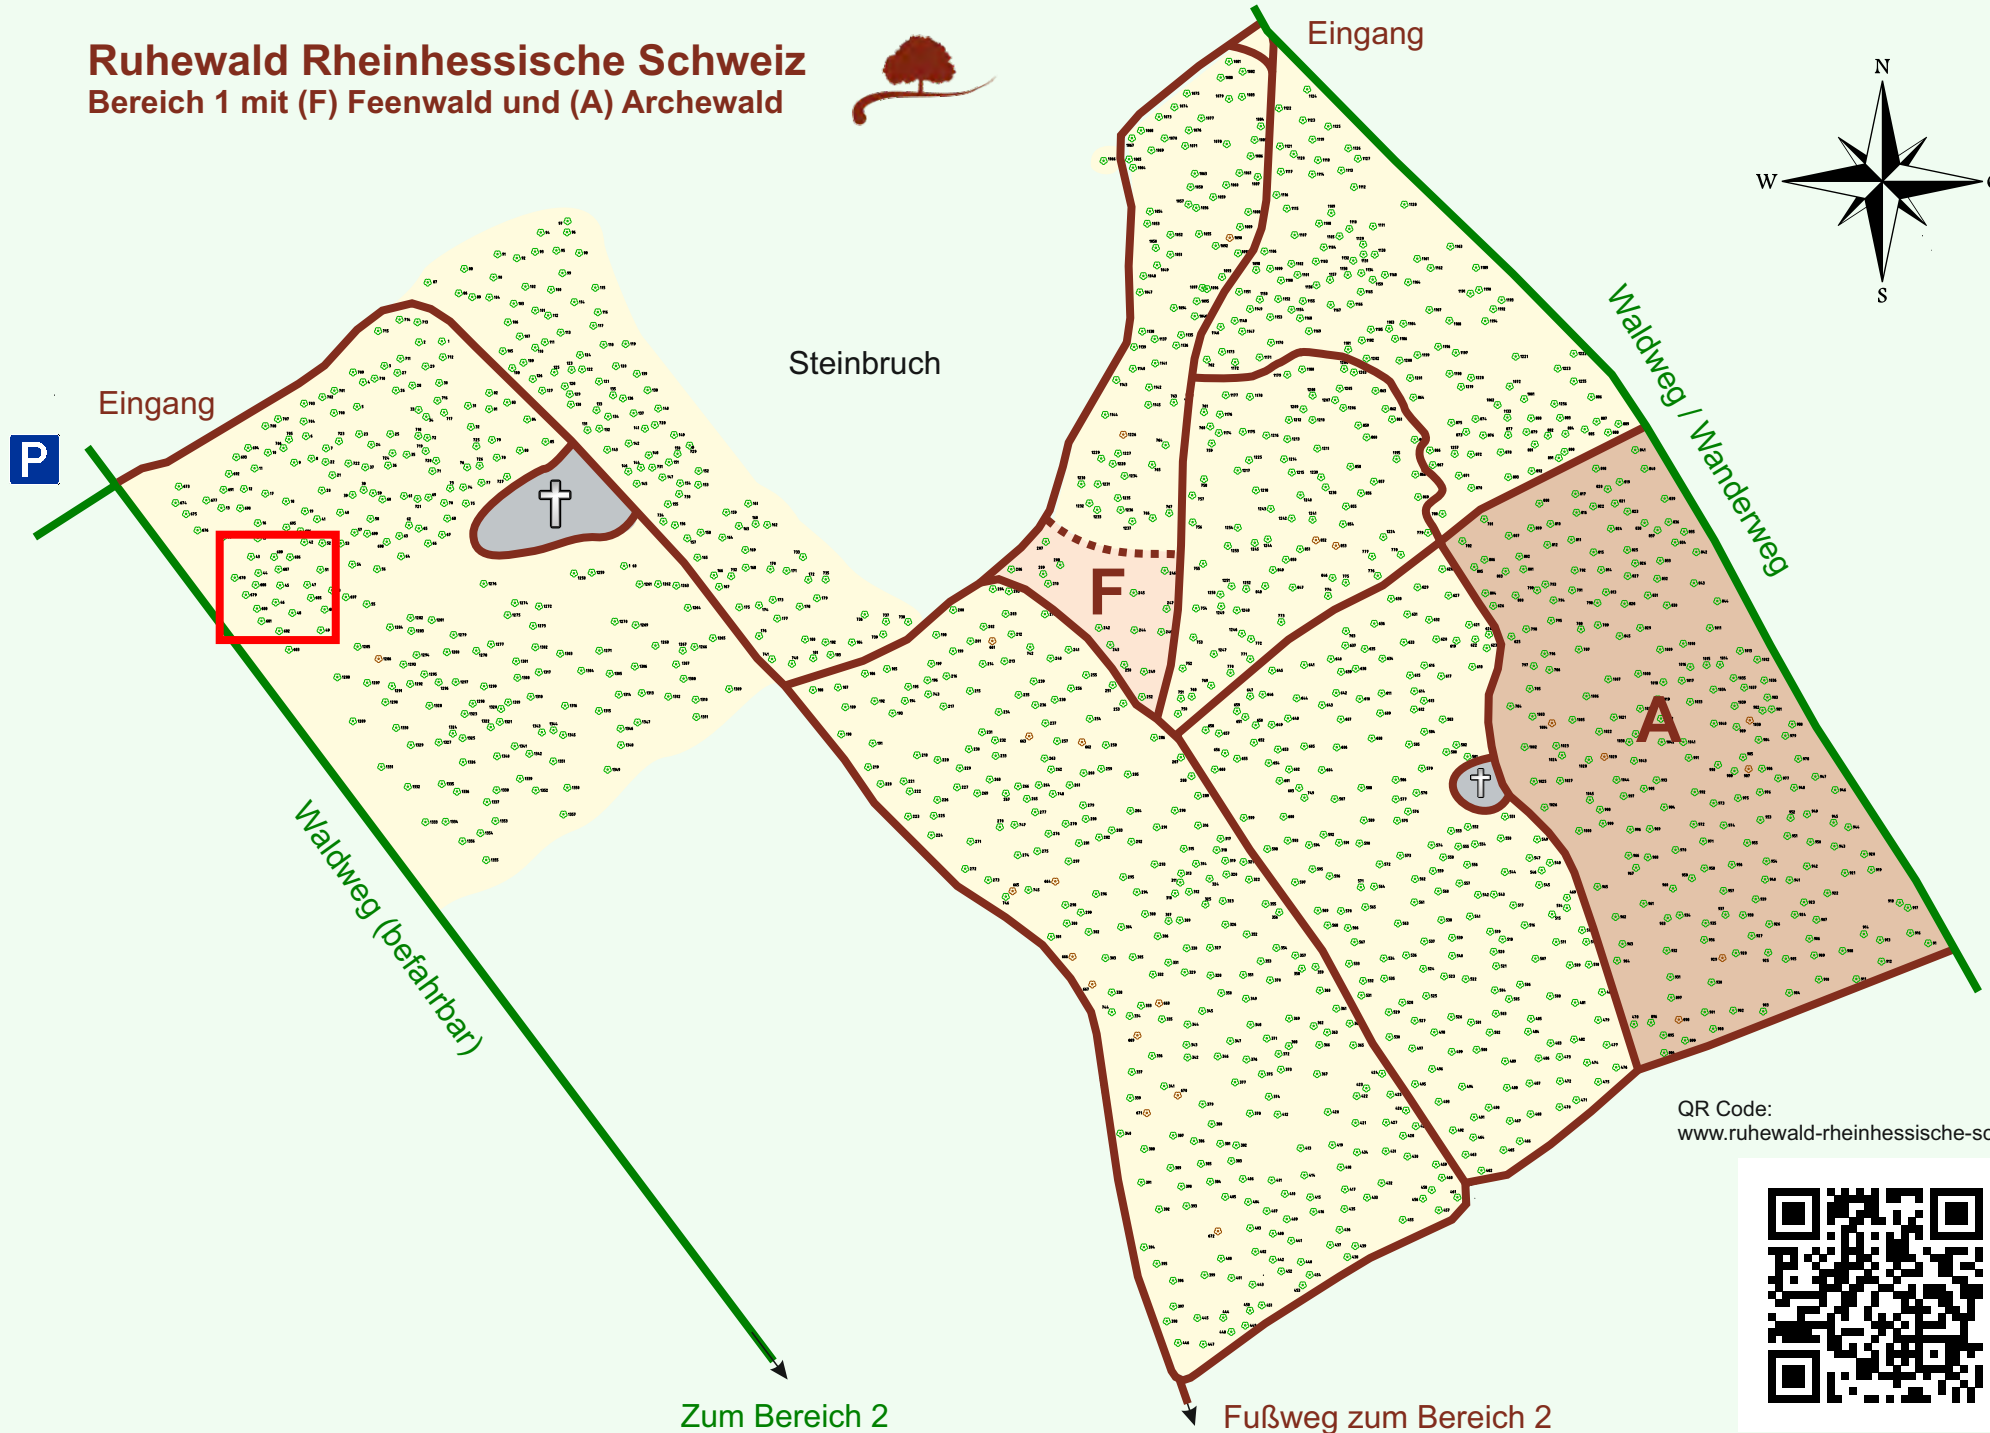

# Ruhewald Rhein Hessische Schweiz

## Bereich 1 mit (F) Feenwald und (A) Archewald

QR Code:  
[www.ruhewald-rhein Hessische-schweiz.de](http://www.ruhewald-rhein Hessische-schweiz.de)