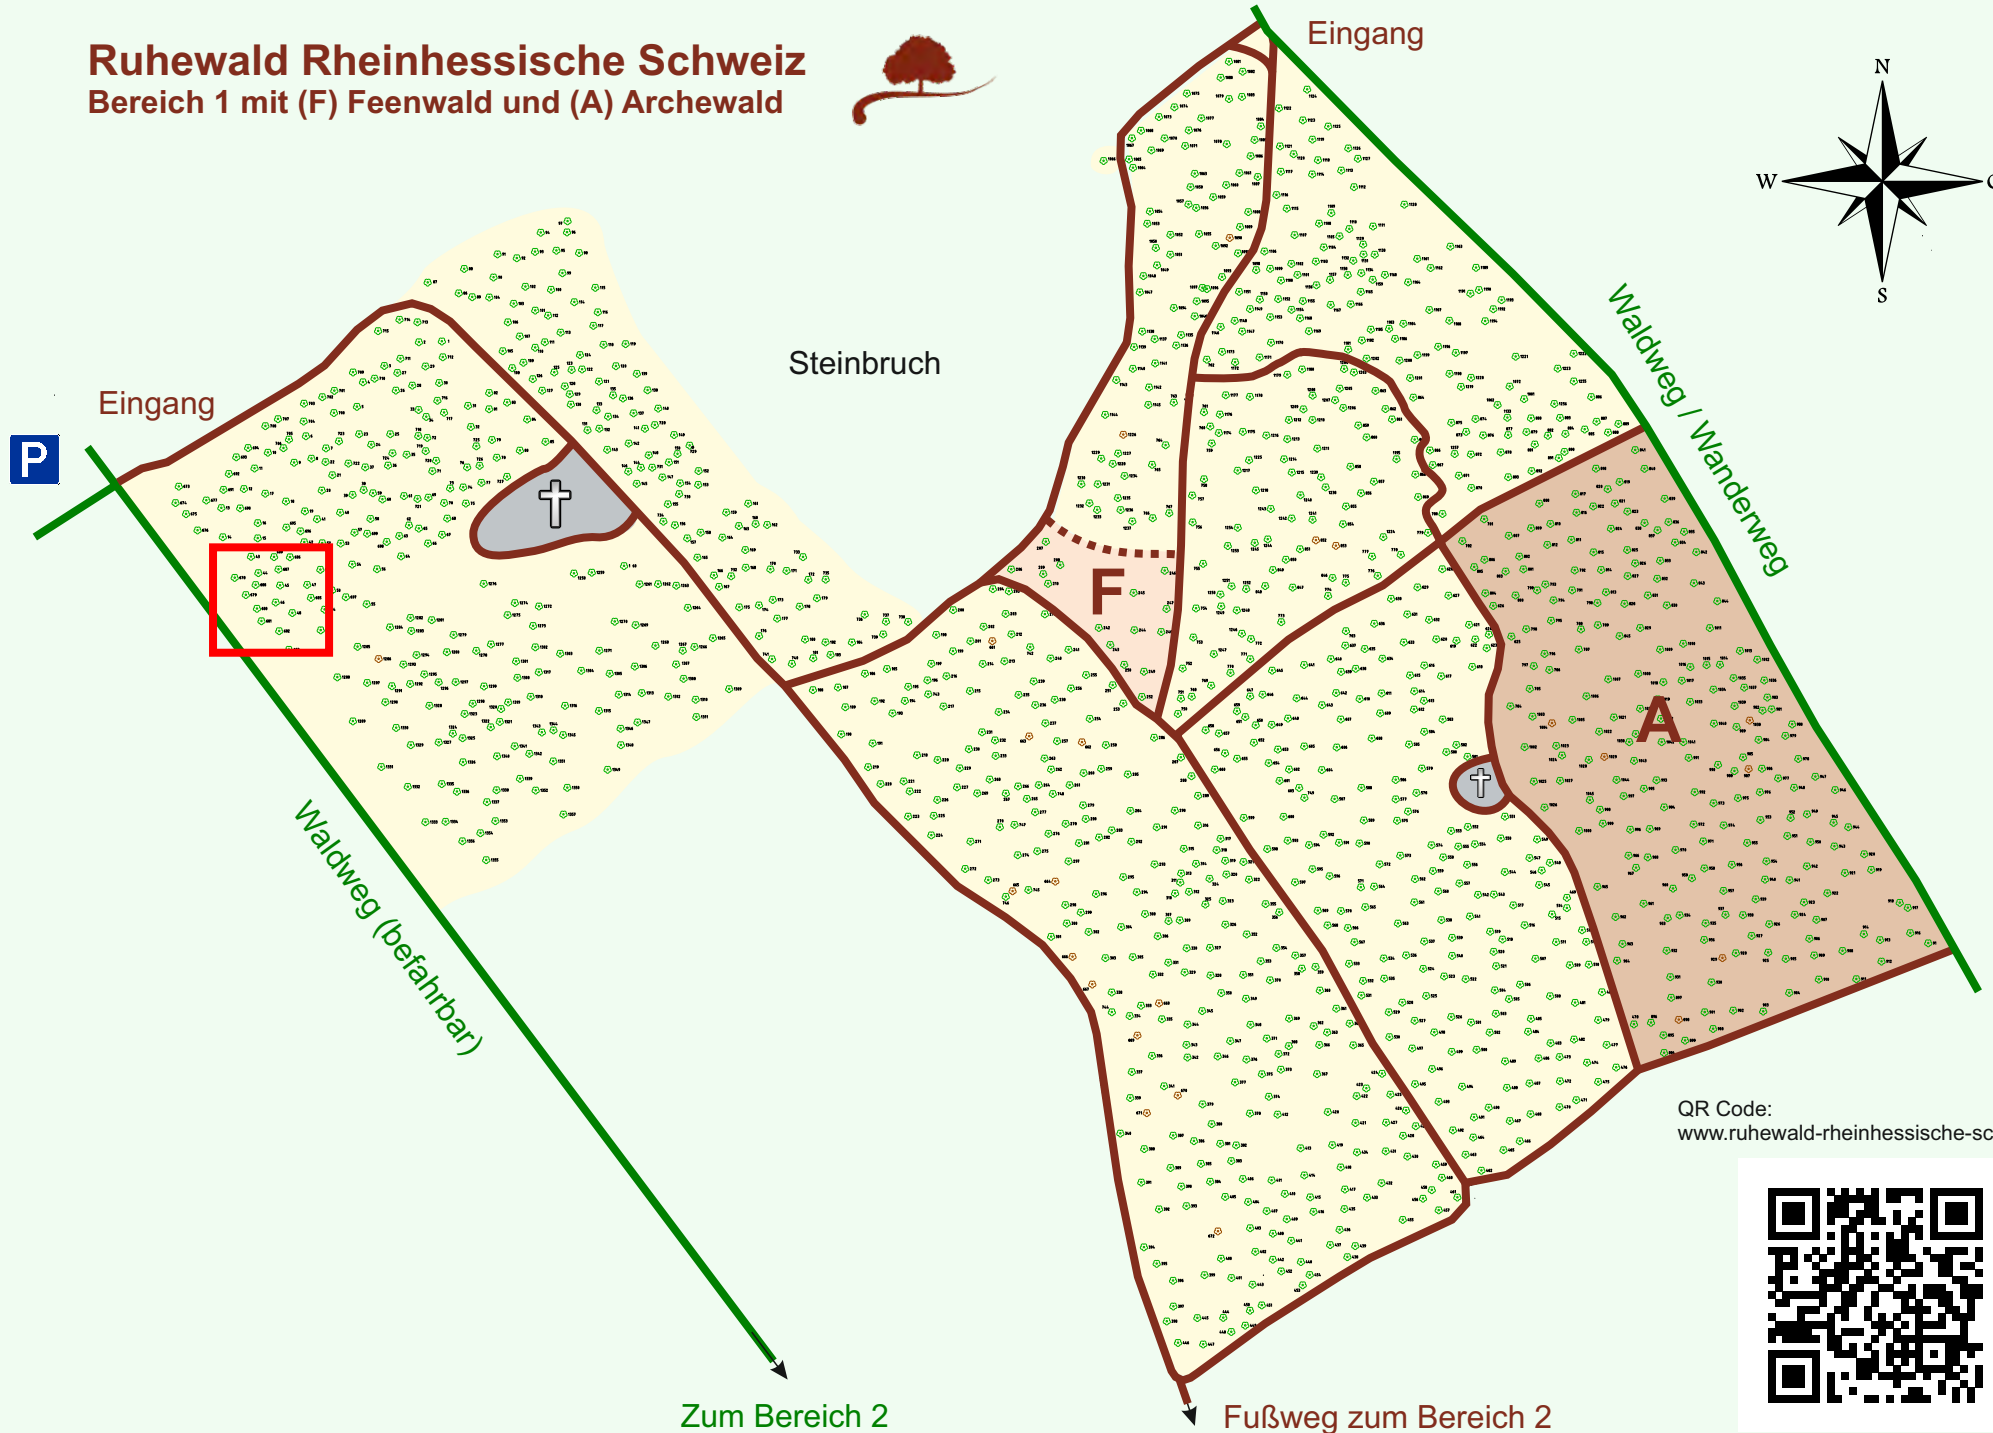

Ruhewald Rhein Hessische Schweiz

Bereich 1 mit (F) Feenwald und (A) Archewald

QR Code:
www.ruhewald-rhein Hessische-schweiz.de

Zum Bereich 2

Fußweg zum Bereich 2