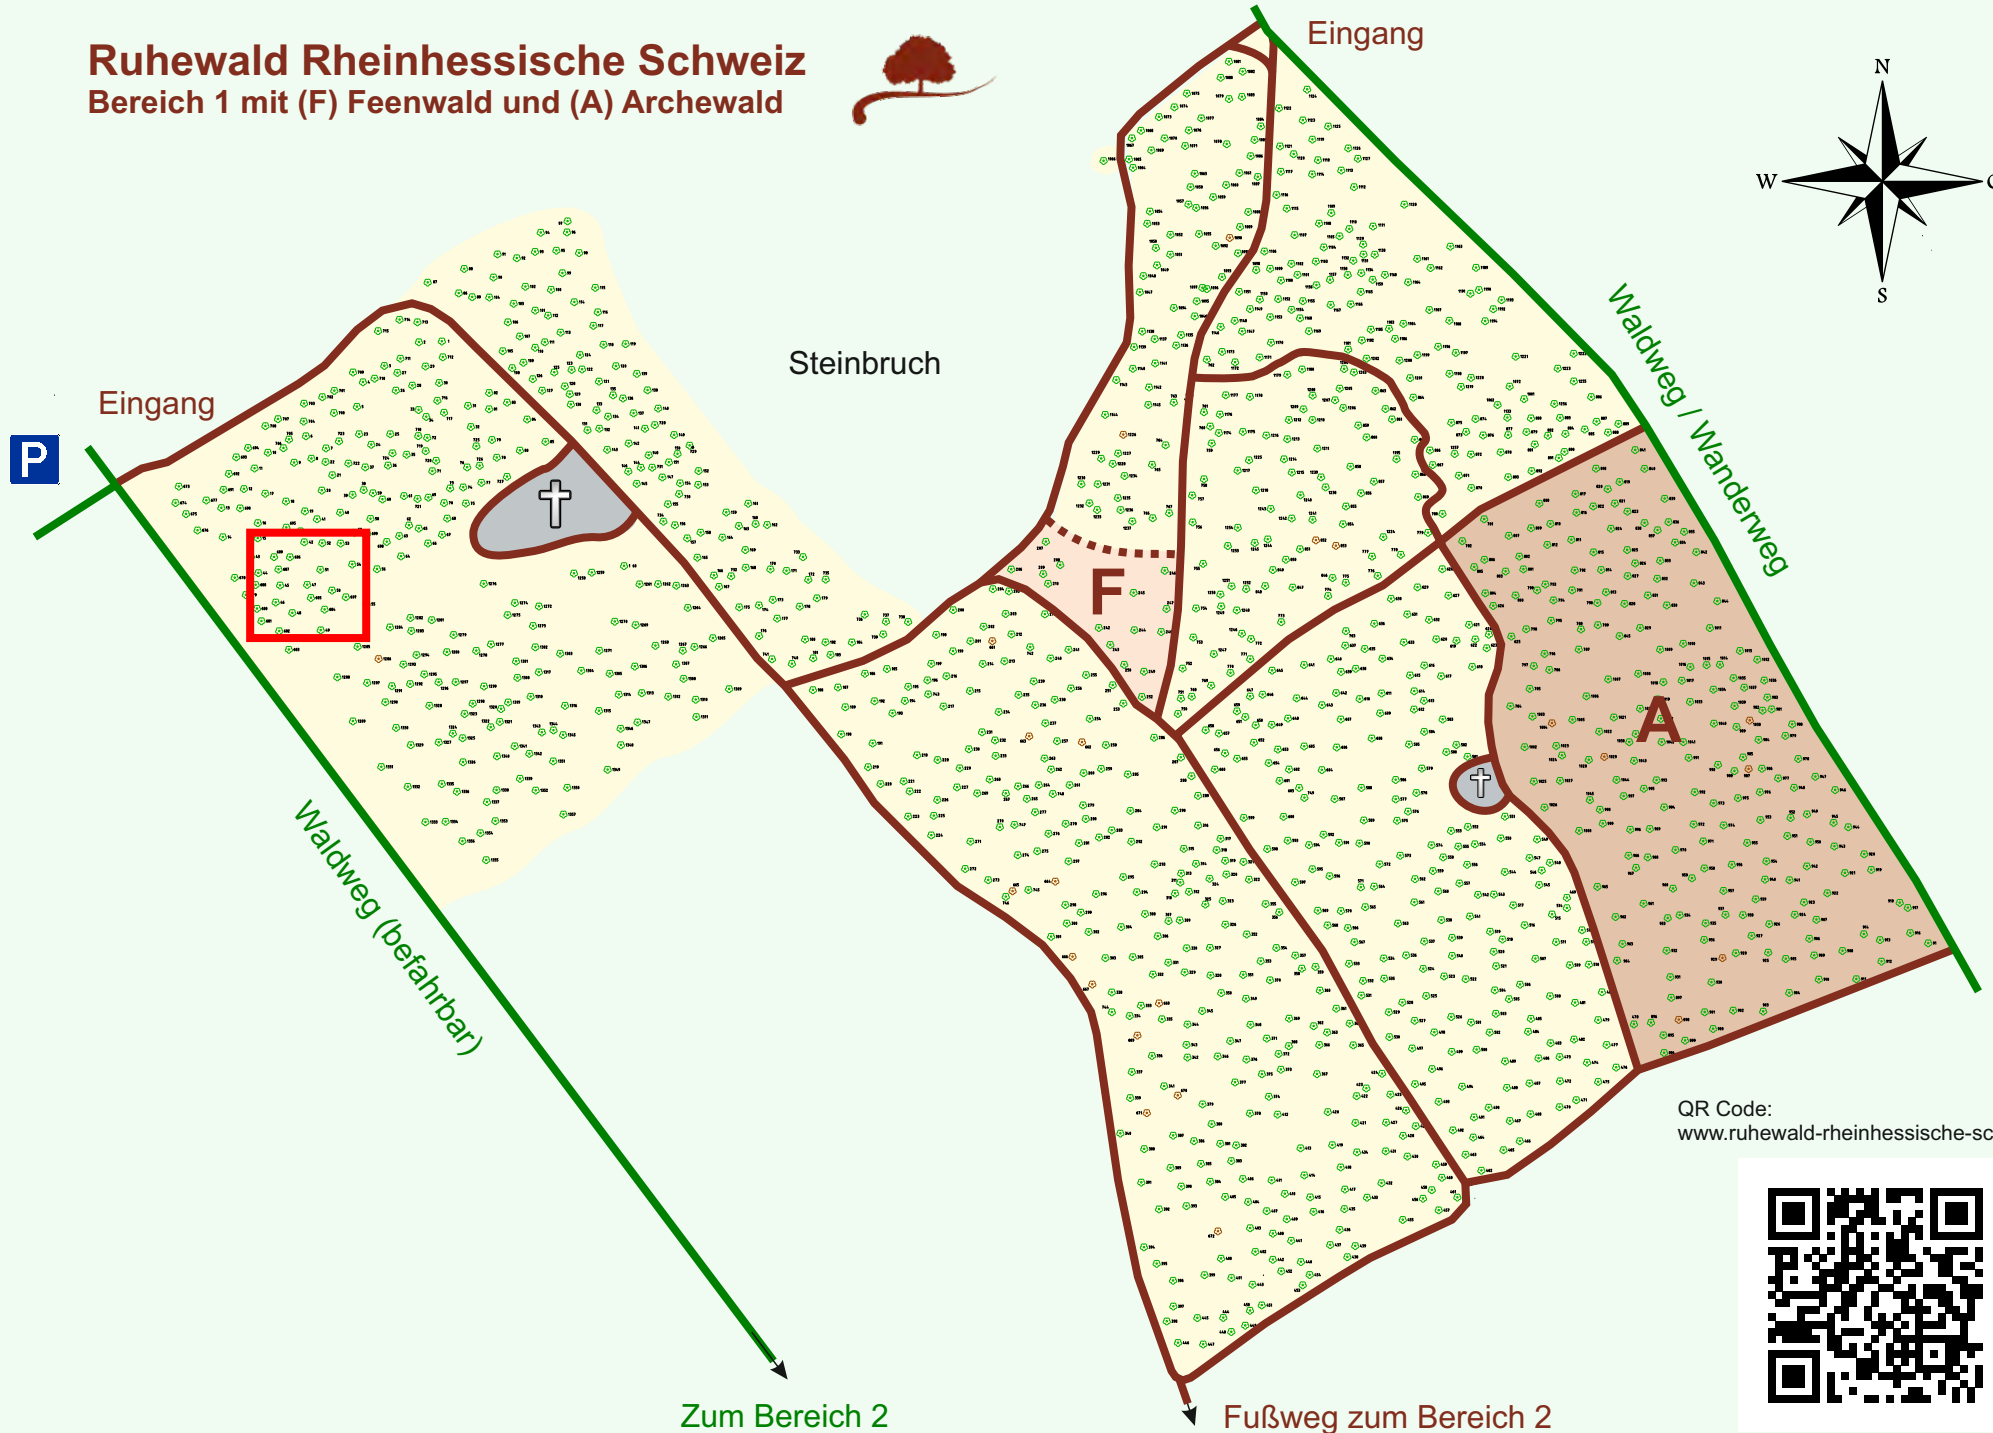

Ruhewald Rhein Hessische Schweiz

Bereich 1 mit (F) Feenwald und (A) Archewald

QR Code:
www.ruhewald-rhein Hessische-schweiz.de

Zum Bereich 2

Fußweg zum Bereich 2