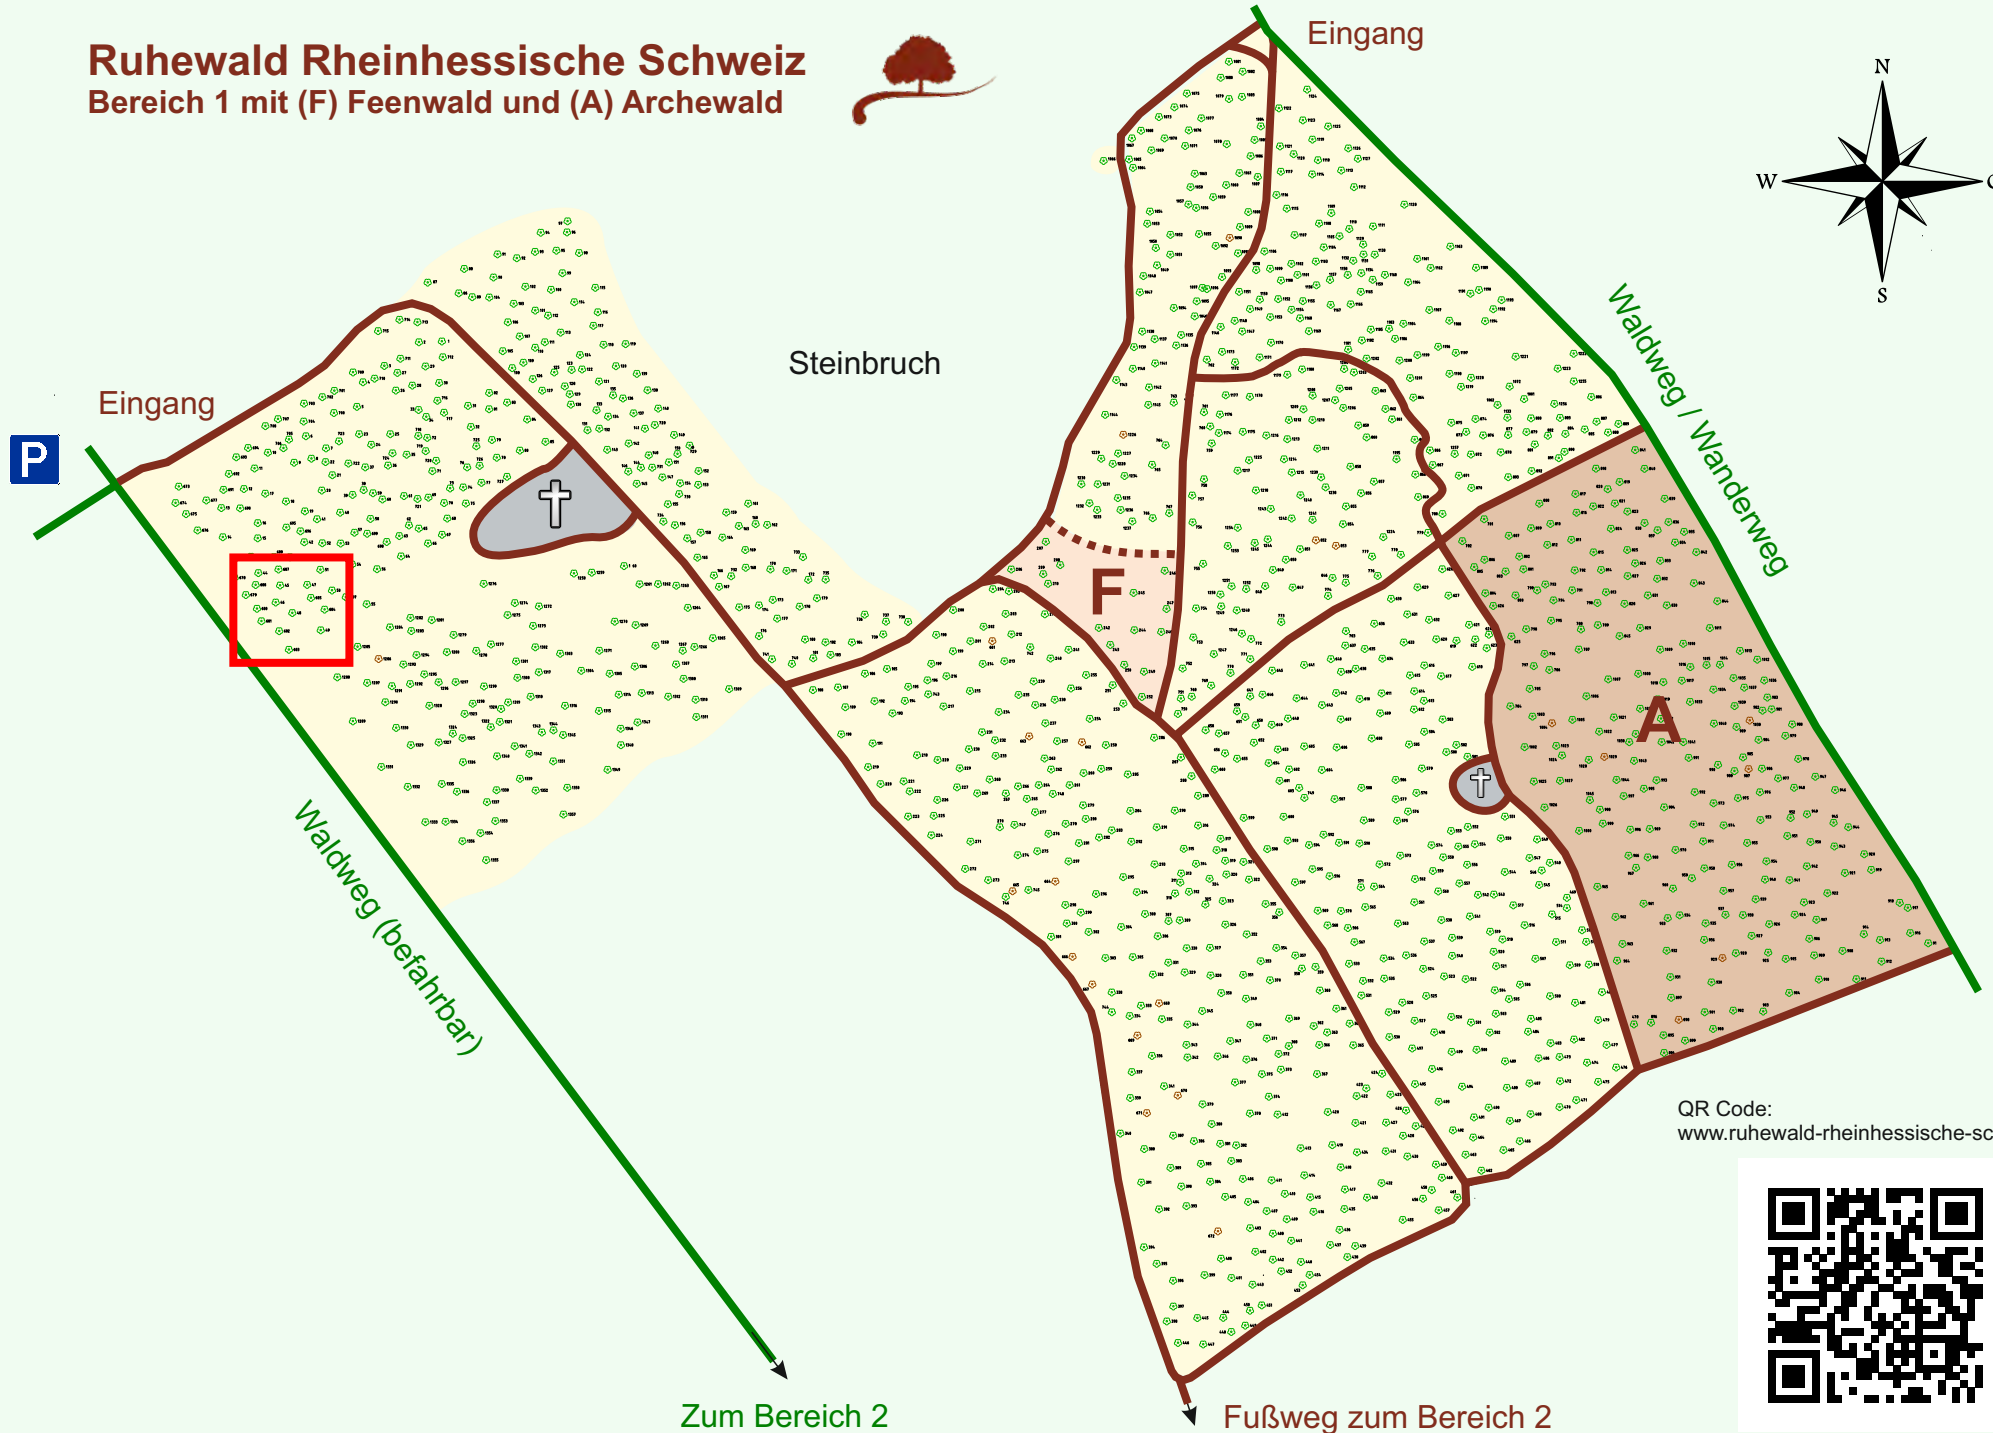

Ruhewald Rhein Hessische Schweiz

Bereich 1 mit (F) Feenwald und (A) Archewald

QR Code:
www.ruhewald-rhein Hessische-schweiz.de