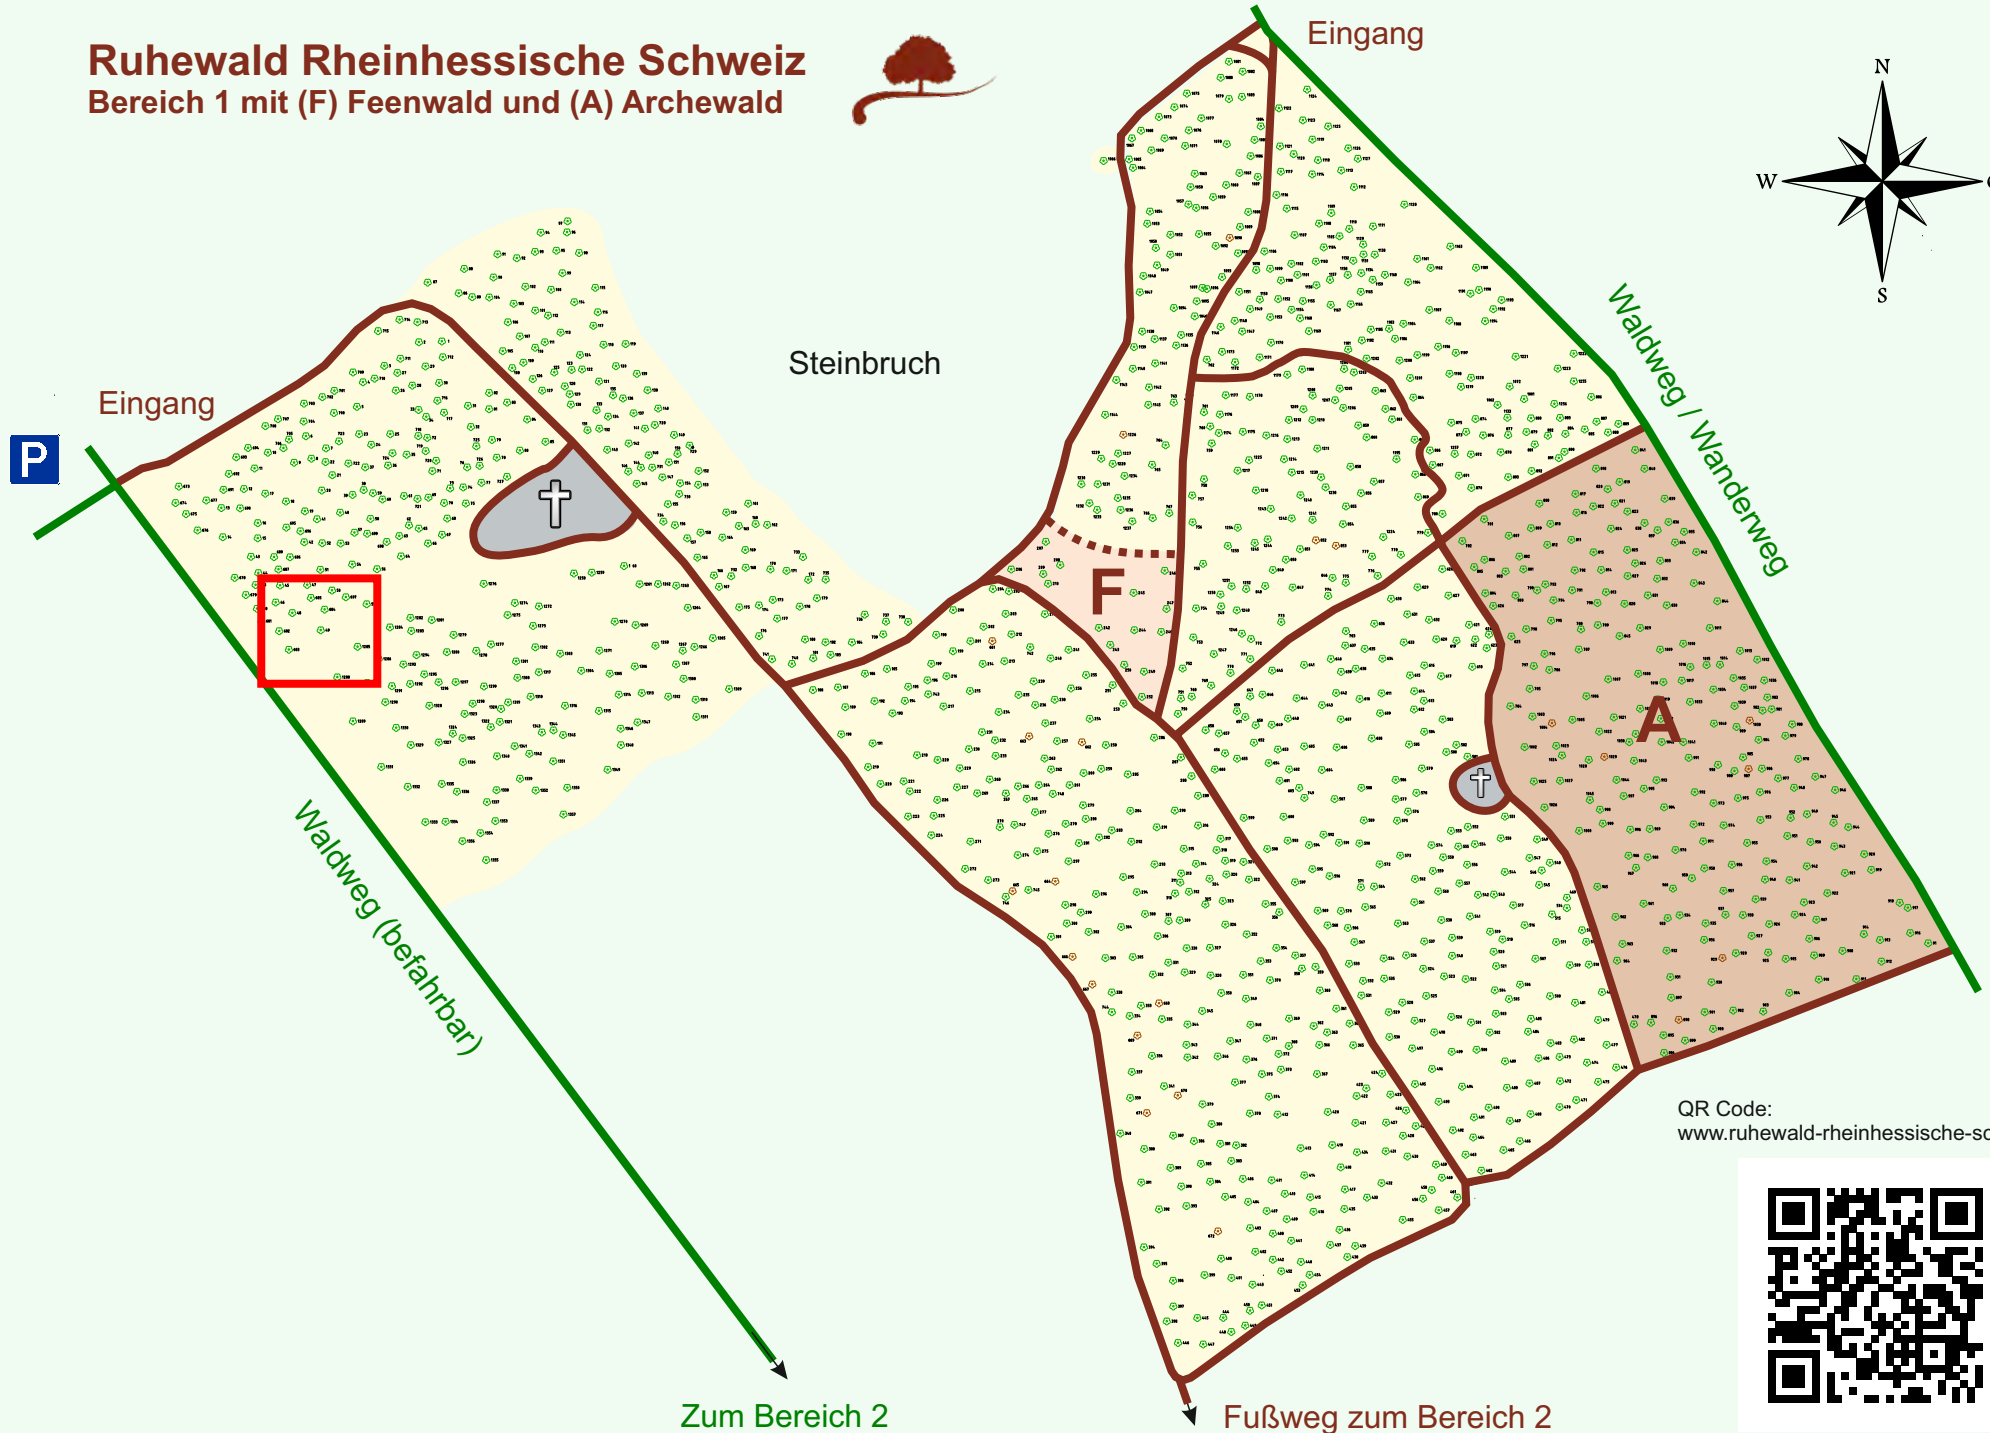

# Ruhewald Rhein Hessische Schweiz

## Bereich 1 mit (F) Feenwald und (A) Archewald

QR Code:  
[www.ruhewald-rhein Hessische-schweiz.de](http://www.ruhewald-rhein Hessische-schweiz.de)

Zum Bereich 2

Fußweg zum Bereich 2