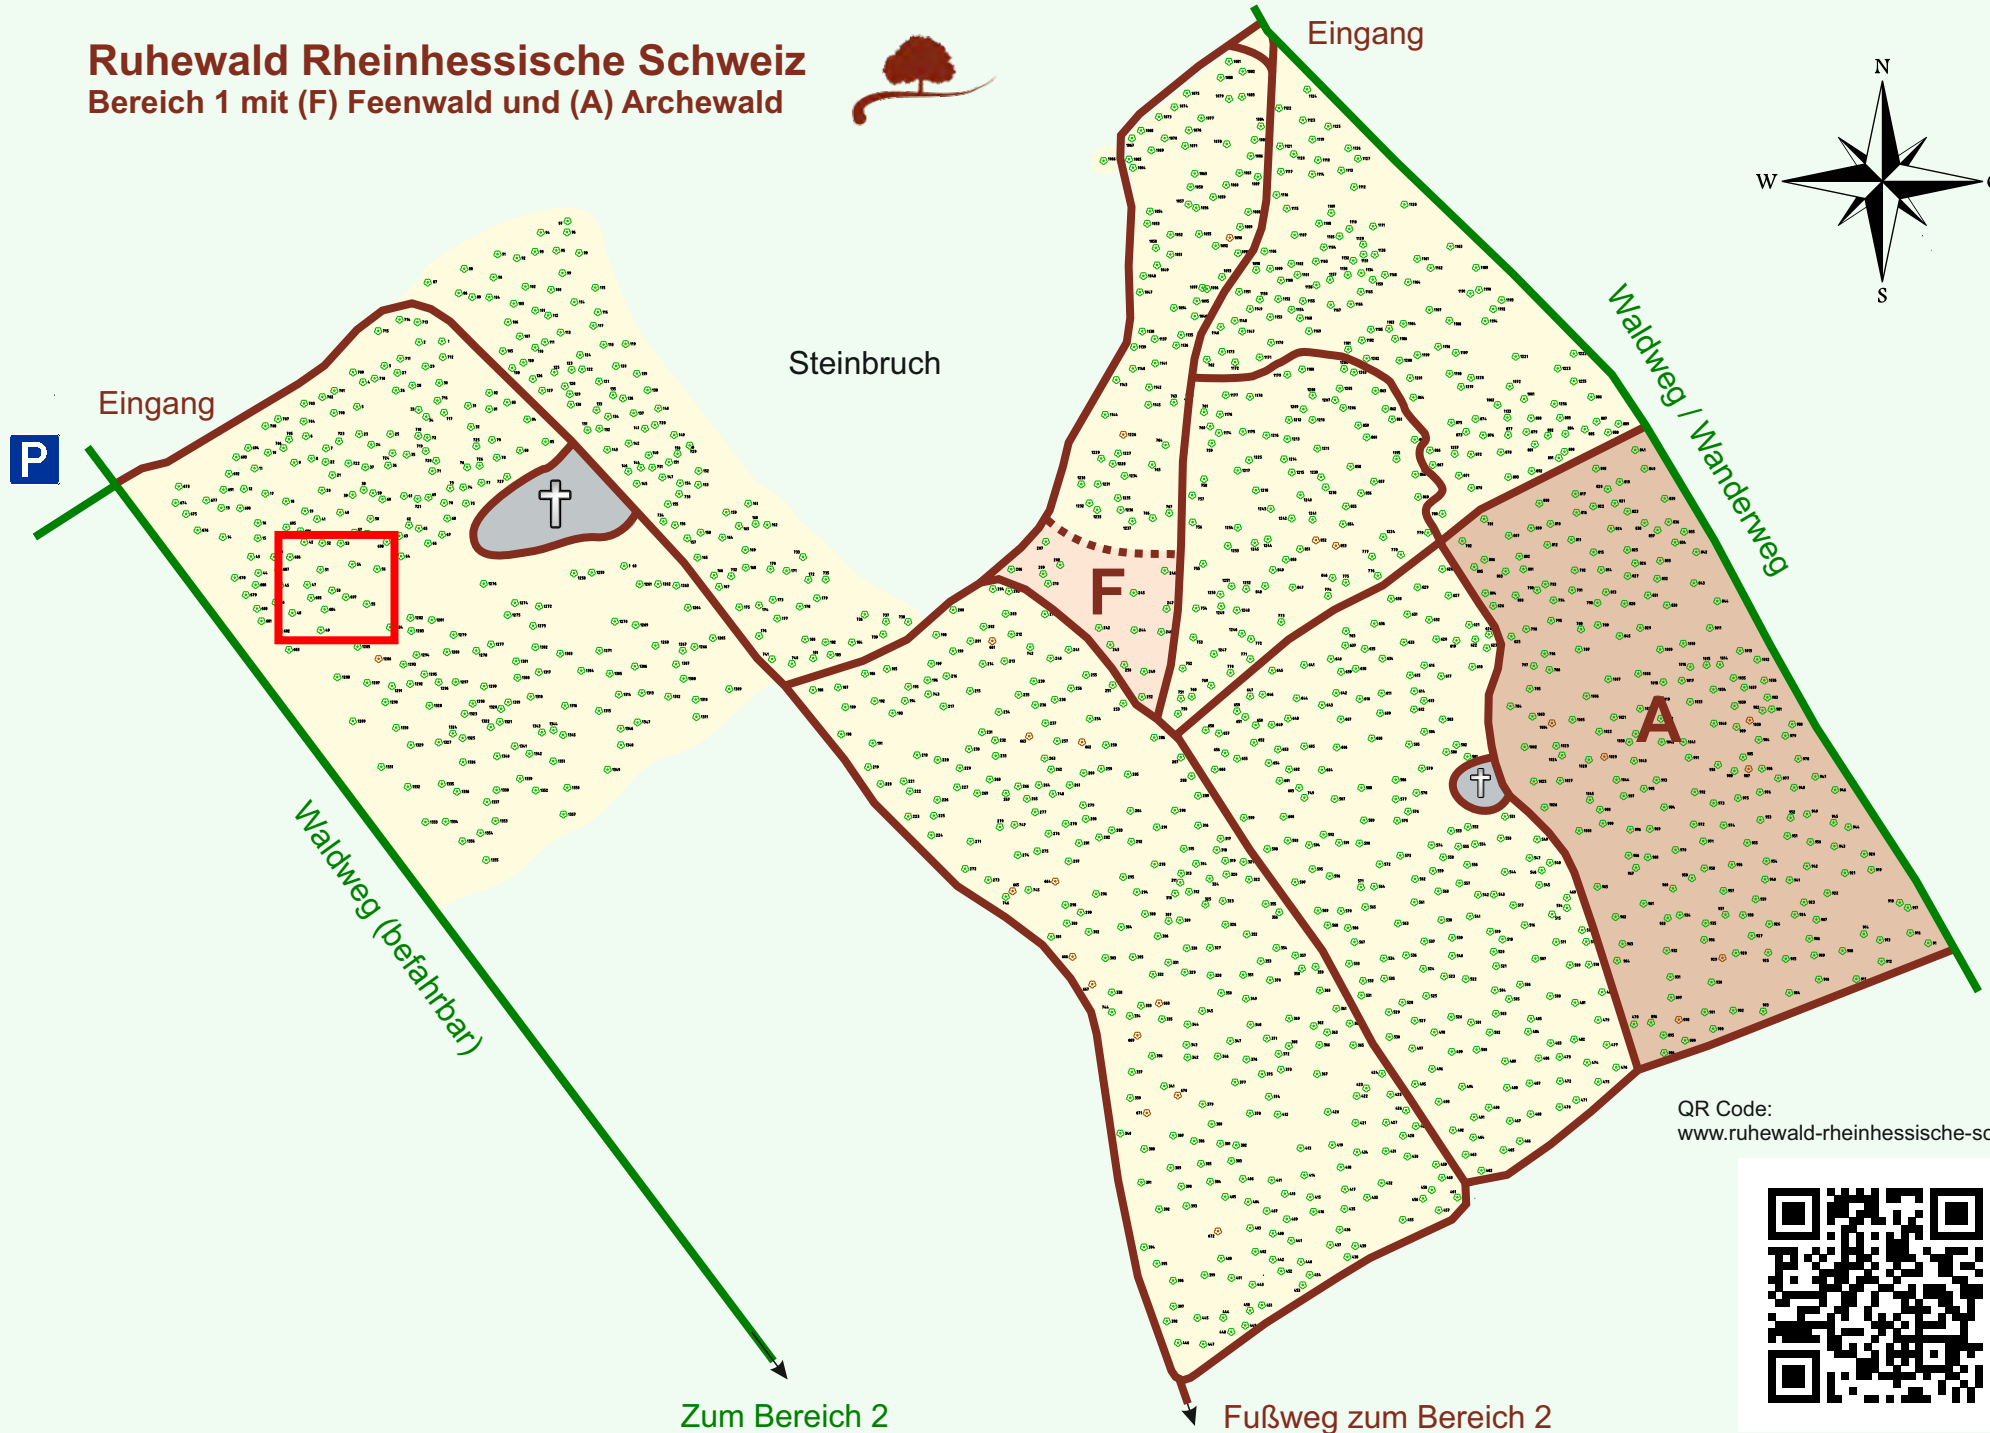

Ruhewald Rhein Hessische Schweiz

Bereich 1 mit (F) Feenwald und (A) Archewald

QR Code:
www.ruhewald-rhein Hessische-schweiz.de