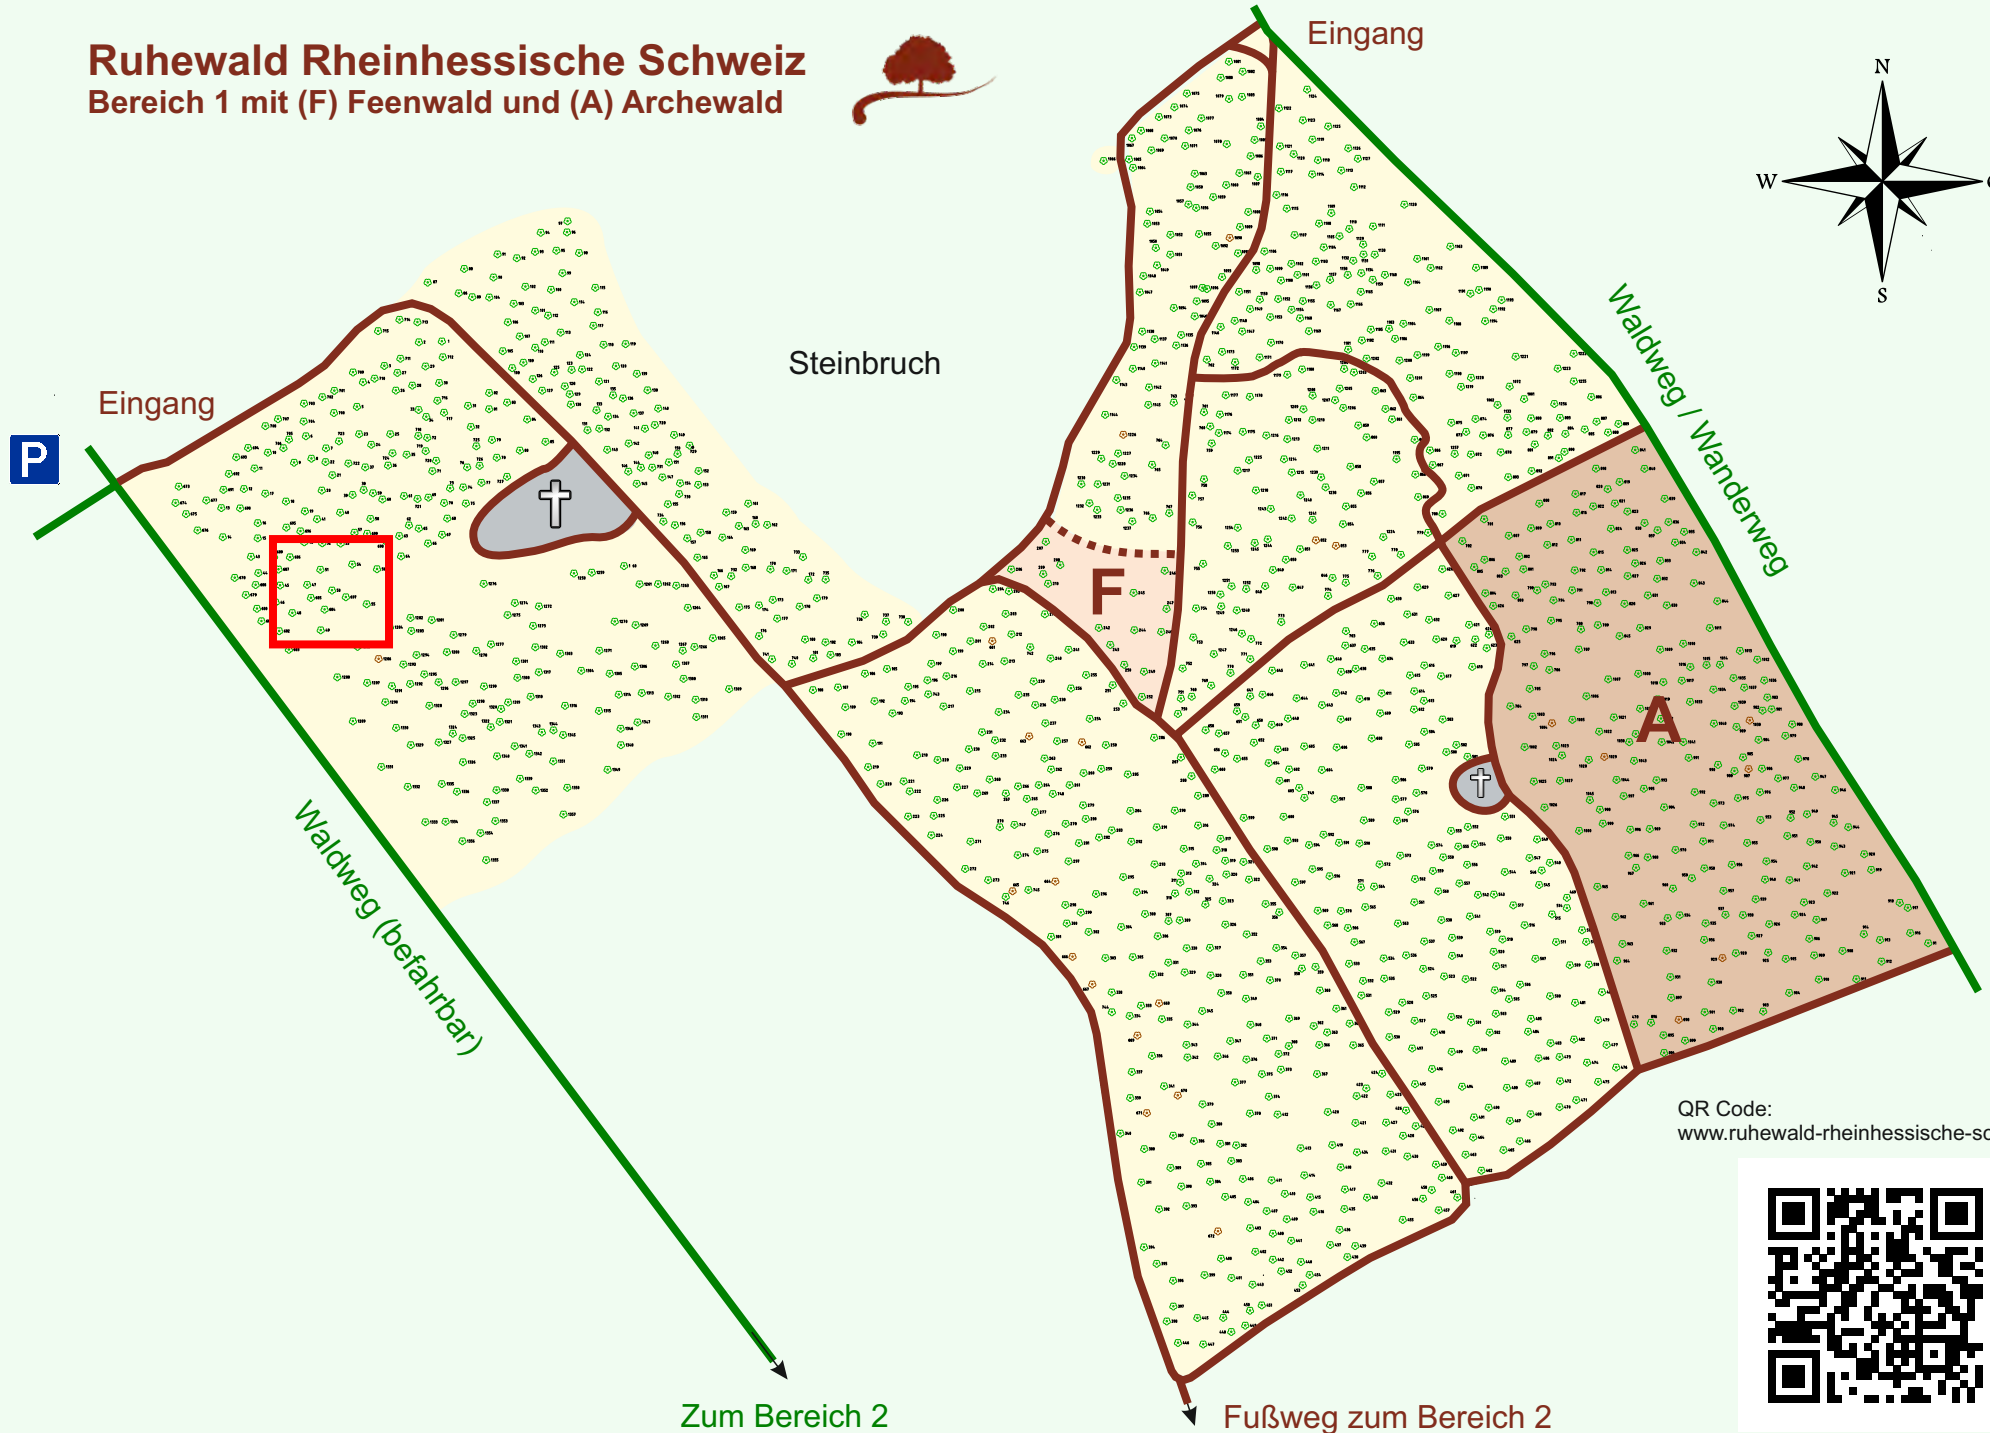

Ruhewald Rhein Hessische Schweiz

Bereich 1 mit (F) Feenwald und (A) Archewald

QR Code:
www.ruhewald-rhein Hessische-schweiz.de