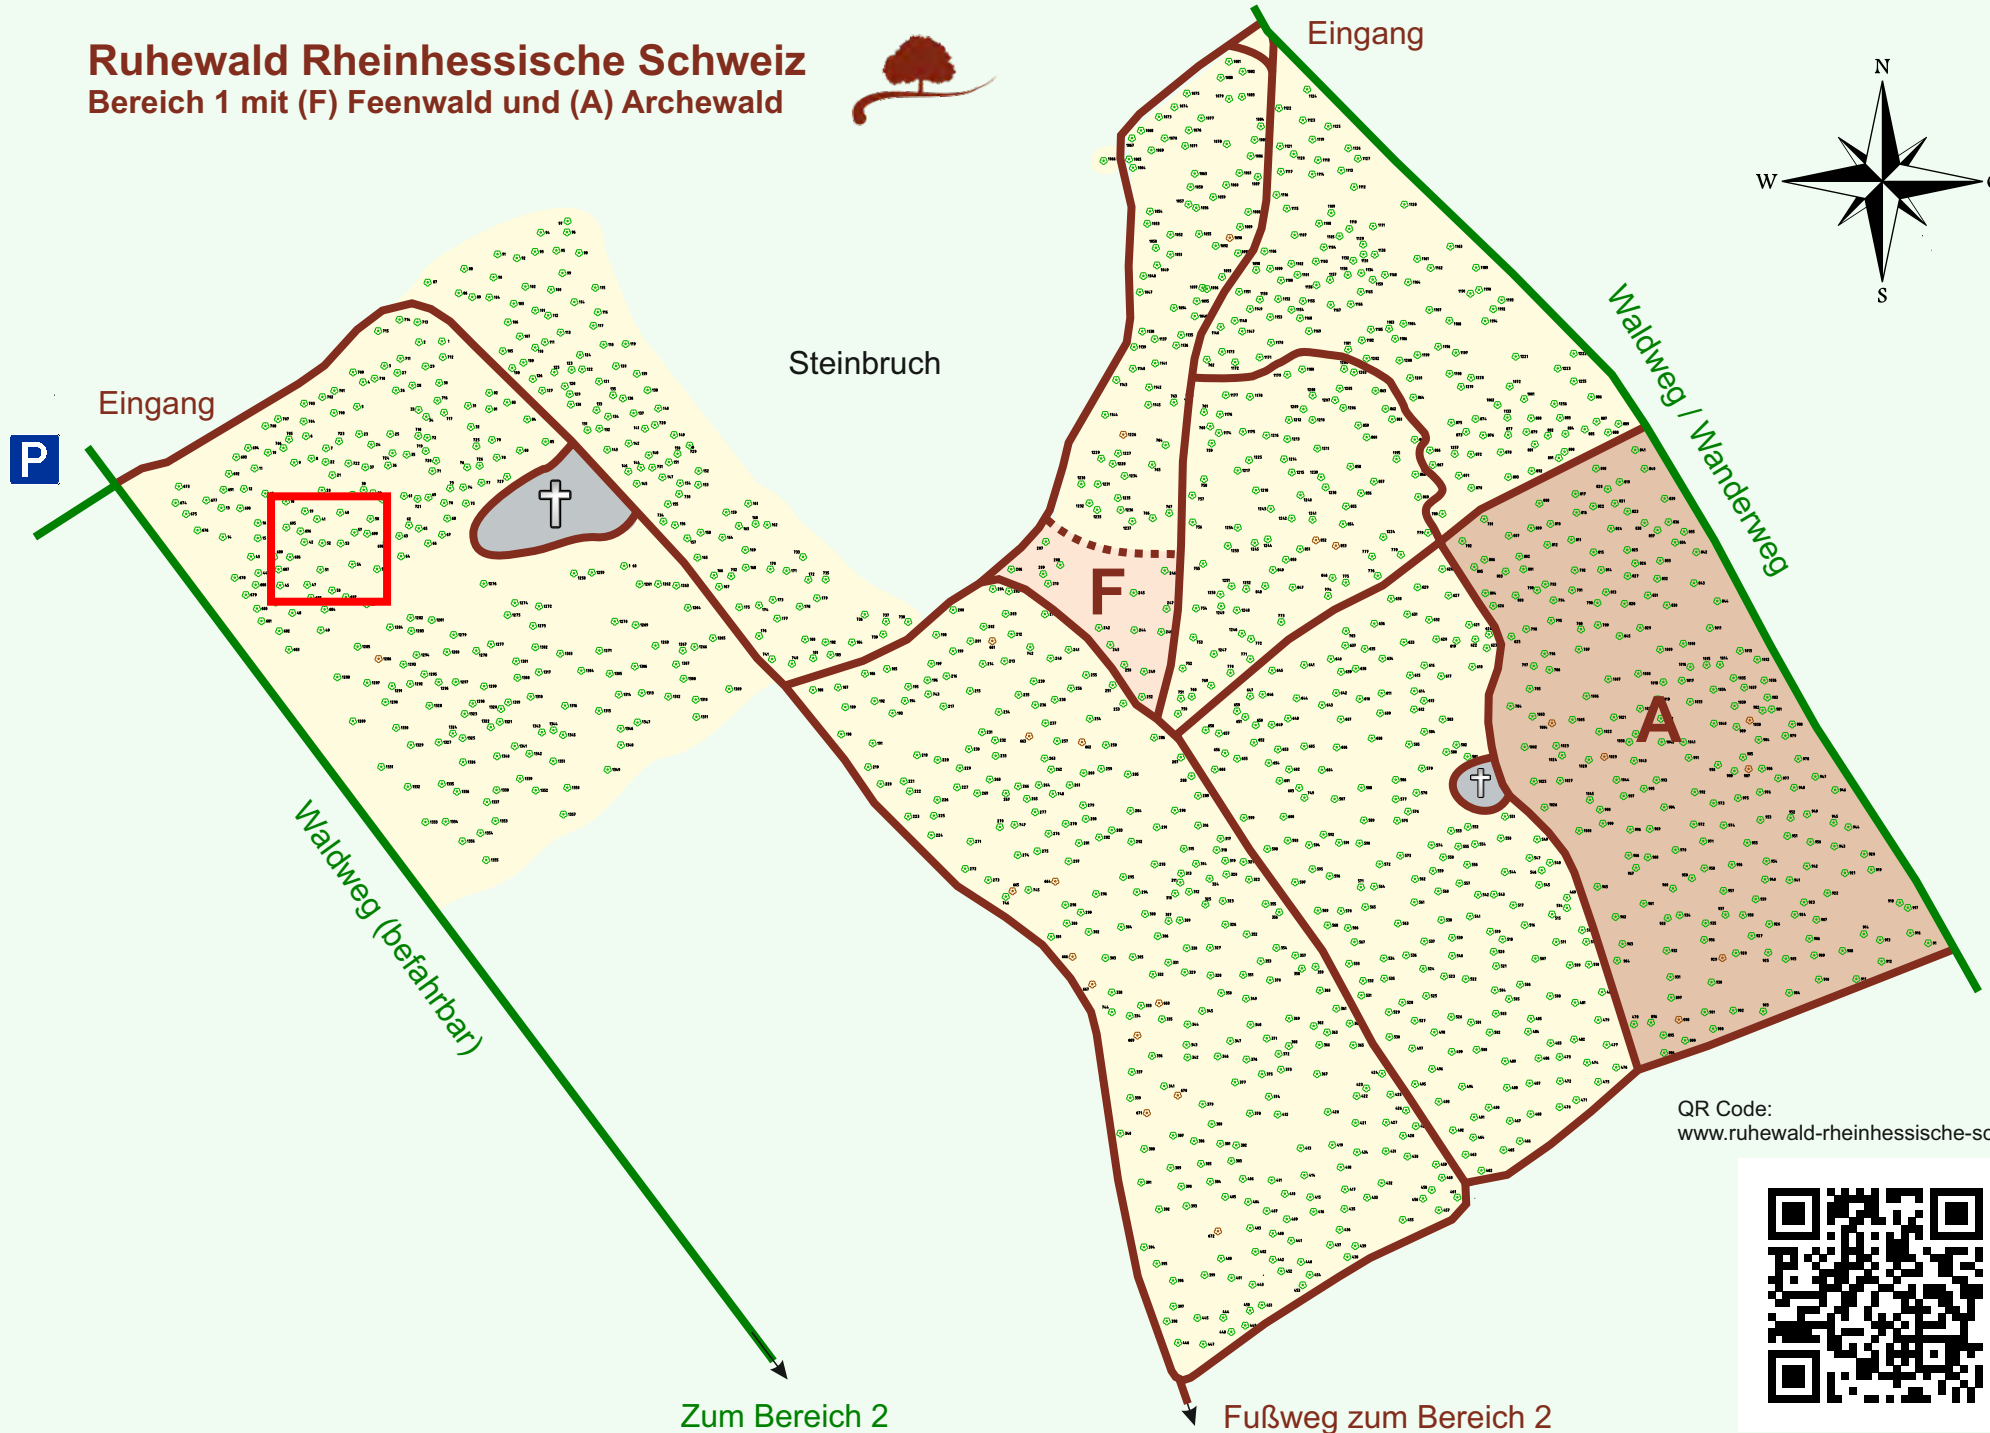

Ruhewald Rhein Hessische Schweiz

Bereich 1 mit (F) Feenwald und (A) Archewald

QR Code:
www.ruhewald-rhein Hessische-schweiz.de

Zum Bereich 2

Fußweg zum Bereich 2