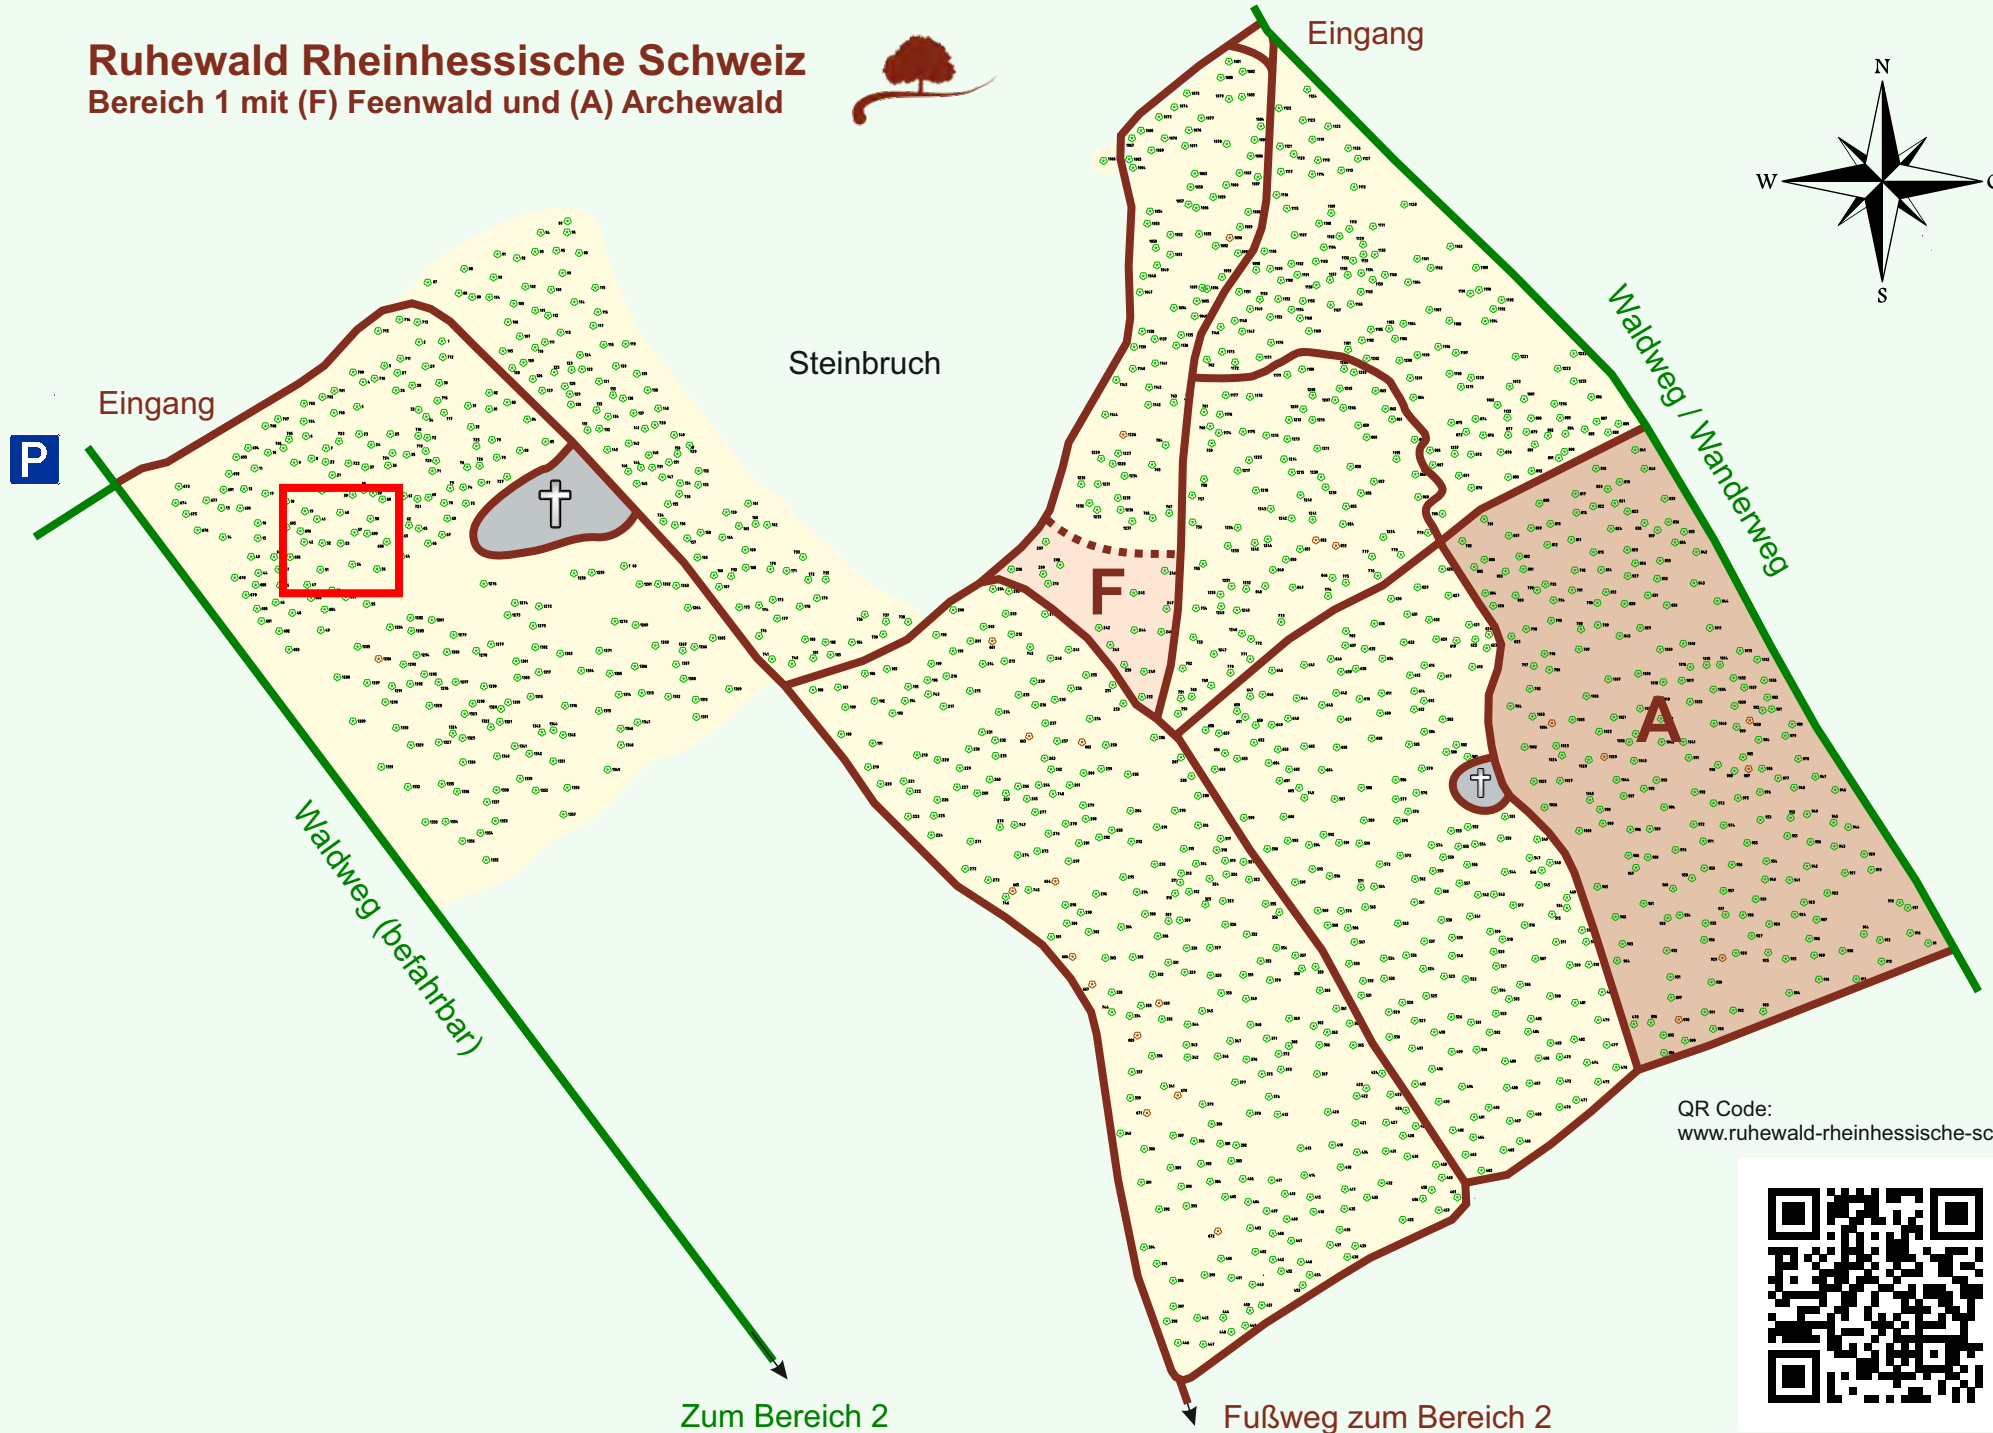

Ruhewald Rhein Hessische Schweiz

Bereich 1 mit (F) Feenwald und (A) Archewald

QR Code:
www.ruhewald-rhein Hessische-schweiz.de

Zum Bereich 2

Fußweg zum Bereich 2